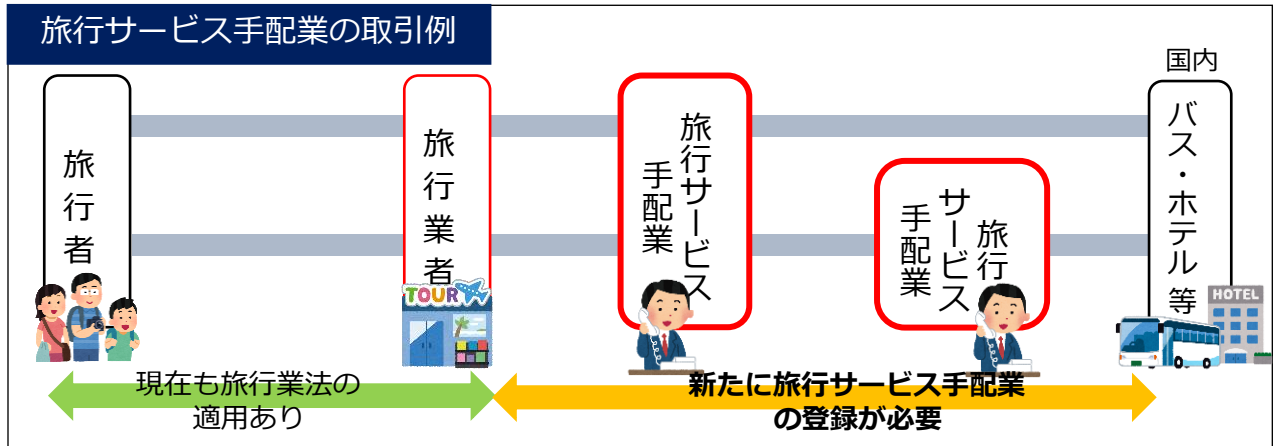

旅行サービス手配業（ランドオペレーター）の登録制度が始まります

旅行業法の改正により、平成30年1月4日以降に日本国内においてランドオペレーター業務（※）を行うには、都道府県知事の「旅行サービス手配業」の登録が必要になります。

※「ランドオペレーター業務」とは、報酬を得て、旅行者（外国の旅行者を含む）の依頼を受けて行う、以下のような行為です。

- ・ 運送（鉄道、バス等）又は宿泊（ホテル、旅館等）の手配
- ・ 全国通訳案内士及び地域通訳案内士以外の有償によるガイドの手配
- ・ 免税店における物品販売の手配

※既に旅行業登録のある方は、重複して旅行サービス手配業の登録を受ける必要はありません。