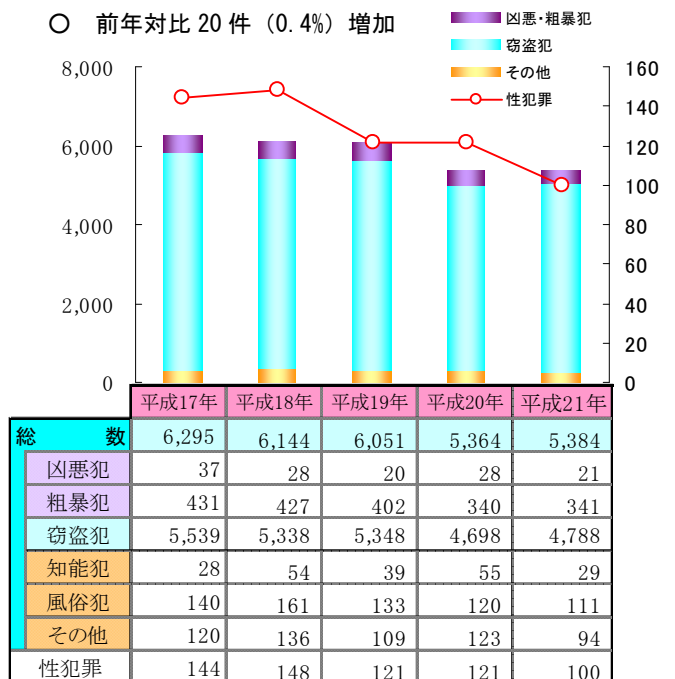

(5) 初発型非行

○ 初発型非行が刑法犯少年総数の68.7%
○ 前年対比106人(5.1%)増加

※ 初発型非行は犯行の動機・手口が比較的単純な犯罪

(6) 街頭犯罪

○ 街頭犯罪の総検挙人員の約7割が少年

区分	平成17年	平成18年	平成19年	平成20年	平成21年	少年の割合
総数	748	678	709	536	516	69.7%
ひったくり	23	13	15	6	15	41.7%
路上強盗	24	13	17	1	1	10.0%
自販機ねらい	43	23	20	8	11	64.7%
部品ねらい	32	17	37	27	10	58.8%
車上ねらい	19	15	20	9	15	29.4%
自転車盗	295	324	377	316	298	73.4%
オートバイ盗	286	240	196	147	160	90.9%
自動車盗	26	33	27	22	6	22.2%

※ 街頭犯罪は刑法犯のうち表中の8罪種を示す

3 刑法犯(犯罪少年)の全国対比

(1) 少年人口1,000人当たりの補導人員(14~19歳)

○ 全国平均を1.6ポイント上回る

	人口比	全国平均	全国順位
平成17年	14.7	15.9	ワースト17位
平成18年	14.5	14.8	ワースト16位
平成19年	16.6	13.9	ワースト7位
平成20年	13.9	12.4	ワースト11位
平成21年	14.0	12.4	ワースト13位

(2) 刑法犯総検挙人員に占める少年の割合

○ 全国平均を3.3ポイント上回る

4 少年の犯罪被害(刑法犯)

○ 前年対比20件(0.4%)増加

※ 性犯罪は凶悪犯のうちの強姦と風俗犯のうちの強制わいせつを示す

5 特別法犯少年(犯罪少年・触法少年)

○ 前年対比 35 人(12.2%) 増加

	平成17年	平成18年	平成19年	平成20年	平成21年
総数	116	146	255	286	321
毒劇物法	9	0	8	4	5
覚せい剤	4	5	11	5	3
育成条例	28	33	43	43	34
軽犯罪法	32	52	106	149	187
銃刀法	4	7	17	16	6
その他	39	49	70	69	86