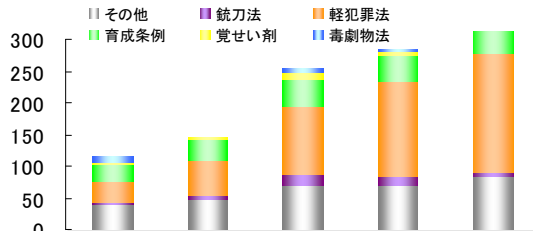

※ 街頭犯罪は刑法犯のうち表中の8罪種を示す

3 刑法犯(犯罪少年)の全国対比

(1) 少年人口1,000人当たりの補導人員(14~19歳)

○ 全国平均を1.6ポイント上回る

	人口比	全国平均	全国順位
平成17年	14.7	15.9	ワースト17位
平成18年	14.5	14.8	ワースト16位
平成19年	16.6	13.9	ワースト7位
平成20年	13.9	12.4	ワースト11位
平成21年	14.0	12.4	ワースト13位

(2) 刑法犯総検挙人員に占める少年の割合

○ 全国平均を3.3ポイント上回る

4 少年の犯罪被害(刑法犯)

○ 前年対比20件(0.4%)増加

※ 性犯罪は凶悪犯のうちの強姦と風俗犯のうちの強制わいせつを示す

5 特別法犯少年(犯罪少年・触法少年)

○ 前年対比 35 人(12.2%) 増加

	平成17年	平成18年	平成19年	平成20年	平成21年
総数	116	146	255	286	321
毒劇物法	9	0	8	4	5
覚せい剤	4	5	11	5	3
育成条例	28	33	43	43	34
軽犯罪法	32	52	106	149	187
銃刀法	4	7	17	16	6
その他	39	49	70	69	86

6 不良行為少年

(1) 学業・職業別

○ 前年対比 2,291 人(28.6%) 減少

○ 小学生が前年対比 9 人(6.0%) 増加

■ 無職 ■ 有職 ■ 大学生等 ■ 高校生 ■ 中学生 ■ 小学生以下

	平成17年	平成18年	平成19年	平成20年	平成21年
総数	12,653	9,230	9,073	8,011	5,720
男子	9,614	7,059	6,414	5,894	4,320
女子	3,039	2,171	2,659	2,117	1,400
小学生以下	158	95	130	149	158
中学生	3,150	2,481	2,390	2,076	1,637
高校生	3,914	2,697	2,850	2,305	1,872
大学生等	721	458	355	409	228
有職	1,763	1,379	1,508	1,293	827
無職	2,947	2,120	1,840	1,779	998

(2) 行為別

○ 深夜はいかがが全体の 44.6%, 次いで喫煙が 28.3%

	平成17年	平成18年	平成19年	平成20年	平成21年
総数	12,653	9,230	9,073	8,011	5,720
深夜はいがい	5,805	4,355	4,447	3,996	2,550
喫煙	2,662	2,396	2,529	2,099	1,619
不良交友	2,586	1,419	1,034	922	705
暴走行為	289	168	103	124	76
飲酒	288	207	211	191	168
怠学	346	239	192	222	133
家出	127	88	90	117	211
不健全娯楽	82	69	40	7	9
無断外泊	30	29	27	27	25
金品持ち出し	100	65	57	70	23
不健全性的行為	76	35	31	40	11
その他	262	160	312	196	190