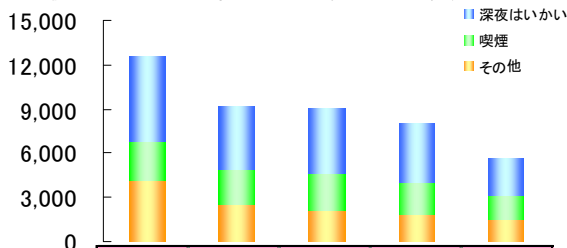

(2) 刑法犯総検挙人員に占める少年の割合

○ 全国平均を3.3ポイント上回る

4 少年の犯罪被害(刑法犯)

○ 前年対比20件(0.4%)増加

※ 性犯罪は凶悪犯のうちの強姦と風俗犯のうちの強制わいせつを示す

5 特別法犯少年(犯罪少年・触法少年)

○ 前年対比 35 人(12.2%) 増加

	平成17年	平成18年	平成19年	平成20年	平成21年
総数	116	146	255	286	321
毒劇物法	9	0	8	4	5
覚せい剤	4	5	11	5	3
育成条例	28	33	43	43	34
軽犯罪法	32	52	106	149	187
銃刀法	4	7	17	16	6
その他	39	49	70	69	86

6 不良行為少年

(1) 学業・職業別

○ 前年対比 2,291 人(28.6%) 減少

○ 小学生が前年対比 9 人(6.0%) 増加

■ 無職 ■ 有職 ■ 大学生等 ■ 高校生 ■ 中学生 ■ 小学生以下

	平成17年	平成18年	平成19年	平成20年	平成21年
総数	12,653	9,230	9,073	8,011	5,720
男子	9,614	7,059	6,414	5,894	4,320
女子	3,039	2,171	2,659	2,117	1,400
小学生以下	158	95	130	149	158
中学生	3,150	2,481	2,390	2,076	1,637
高校生	3,914	2,697	2,850	2,305	1,872
大学生等	721	458	355	409	228
有職	1,763	1,379	1,508	1,293	827
無職	2,947	2,120	1,840	1,779	998

(2) 行為別

○ 深夜はいかがが全体の 44.6%, 次いで喫煙が 28.3%

	平成17年	平成18年	平成19年	平成20年	平成21年
総数	12,653	9,230	9,073	8,011	5,720
深夜はいがい	5,805	4,355	4,447	3,996	2,550
喫煙	2,662	2,396	2,529	2,099	1,619
不良交友	2,586	1,419	1,034	922	705
暴走行為	289	168	103	124	76
飲酒	288	207	211	191	168
怠学	346	239	192	222	133
家出	127	88	90	117	211
不健全娯楽	82	69	40	7	9
無断外泊	30	29	27	27	25
金品持ち出し	100	65	57	70	23
不健全性的行為	76	35	31	40	11
その他	262	160	312	196	190