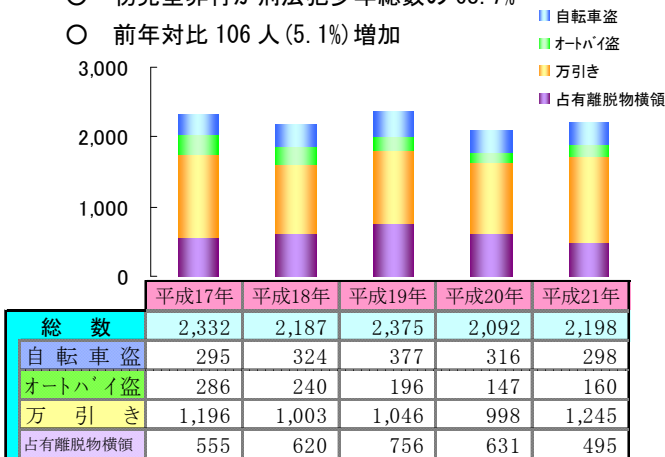

(1) 犯罪少年(14歳～19歳)

- 前年対比3人(0.1%)増加
○ 窃盗犯が約1割(11.3%)増加, 粗暴犯が約2割(15.2%)減少

区分	平成17年	平成18年	平成19年	平成20年	平成21年
総数	2,641	2,525	2,828	2,334	2,337
(内女子数)	(641)	(568)	(680)	(560)	(556)
凶悪犯	60	24	45	6	14
殺人	1	3	3	1	2
強盗	51	18	30	3	4
放火	1	0	5	0	6
強姦	7	3	7	2	2
粗暴犯	282	266	307	269	228
暴行	49	58	87	62	56
傷害	159	162	173	166	121
恐喝	67	46	42	29	40
その他	7	0	5	12	11
窃盗犯	1,594	1,380	1,503	1,272	1,416
侵入盗	92	57	83	57	55
乗物盗	495	509	499	381	373
ひったくり	20	12	15	5	15
万引き	824	686	739	688	847
その他	163	116	167	141	126
知能犯	66	63	34	24	31
風俗犯	5	10	8	12	4
その他	634	782	931	751	644
占有離脱物横領	466	522	620	491	380
その他	168	260	311	260	264

(2) 触法少年(14歳未満)

- 前年対比67人(8.4%)増加
○ 万引きが約5割(46.1%)を占める

区分	平成17年	平成18年	平成19年	平成20年	平成21年
総数	789	666	747	796	863
(内女子数)	(212)	(188)	(231)	(193)	(196)
凶悪犯	5	8	8	1	7
殺人	0	0	0	0	0
強盗	1	2	1	0	0
放火	4	5	7	1	7
強姦	0	1	0	0	0
粗暴犯	76	48	67	70	85
暴行	23	14	32	29	18
傷害	42	24	26	37	57
恐喝	11	8	8	1	5
その他	0	2	1	3	5
窃盗犯	549	441	445	479	542
侵入盗	28	14	12	22	14
乗物盗	112	88	101	104	91
ひったくり	3	1	0	1	0
万引き	372	317	307	310	398
その他	34	21	25	42	39
知能犯	1	1	3	1	2
風俗犯	5	7	8	3	3
その他	153	161	216	242	224
占有離脱物横領	89	98	136	140	115
その他	64	63	80	102	109

(3) 学業・職業別

○ 中学生が全体の約5割、高校生が約3割

(4) 凶悪・粗暴犯

○ 小学生・中学生が増加

区分	平成17年	平成18年	平成19年	平成20年	平成21年
総数	423	346	427	346	334
小学生	10	19	9	12	22
中学生	176	141	217	162	185
内14歳未満	71	37	66	59	70
高校生	98	76	84	76	60
大学生等	13	13	7	6	6
有職	67	60	69	59	41
無職	59	37	41	31	20

(5) 初発型非行

○ 初発型非行が刑法犯少年総数の68.7%
○ 前年対比106人(5.1%)増加

※ 初発型非行は犯行の動機・手口が比較的単純な犯罪

(6) 街頭犯罪

○ 街頭犯罪の総検挙人員の約7割が少年

区分	平成17年	平成18年	平成19年	平成20年	平成21年	少年の割合
総数	748	678	709	536	516	69.7%
ひったくり	23	13	15	6	15	41.7%
路上強盗	24	13	17	1	1	10.0%
自販機ねらい	43	23	20	8	11	64.7%
部品ねらい	32	17	37	27	10	58.8%
車上ねらい	19	15	20	9	15	29.4%
自転車盗	295	324	377	316	298	73.4%
オートバイ盗	286	240	196	147	160	90.9%
自動車盗	26	33	27	22	6	22.2%