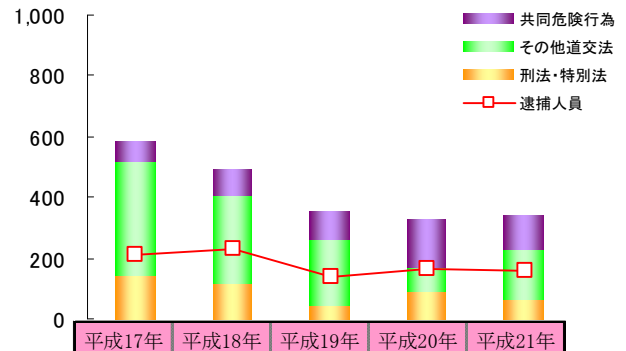

(2) 行為別

○ 深夜はいかがが全体の 44.6%, 次いで喫煙が 28.3%

	平成17年	平成18年	平成19年	平成20年	平成21年
総数	12,653	9,230	9,073	8,011	5,720
深夜はいがい	5,805	4,355	4,447	3,996	2,550
喫煙	2,662	2,396	2,529	2,099	1,619
不良交友	2,586	1,419	1,034	922	705
暴走行為	289	168	103	124	76
飲酒	288	207	211	191	168
怠学	346	239	192	222	133
家出	127	88	90	117	211
不健全娯楽	82	69	40	7	9
無断外泊	30	29	27	27	25
金品持ち出し	100	65	57	70	23
不健全性的行為	76	35	31	40	11
その他	262	160	312	196	190

7 暴走族少年

(1) 構成員

○ 構成員数が減少

	平成17年	平成18年	平成19年	平成20年	平成21年
県内グループ数	13	11	12	9	9
広島都市圏グループ数	8	8	7	5	5
県内構成員数	93	64	68	59	41
広島都市圏構成員数	53	49	55	43	19

(2) 検挙状況

○ 前年対比 10 人(3.0%) 減少

○ 逮捕人員は、前年対比 5 人(3.0%) 減少

	平成17年	平成18年	平成19年	平成20年	平成21年
総検挙人員	584	492	356	329	339
共同危険行為	64	82	90	158	110
その他道交法	375	290	221	79	162
刑法・特別法	145	120	45	92	67
逮捕人員	208	230	140	163	158