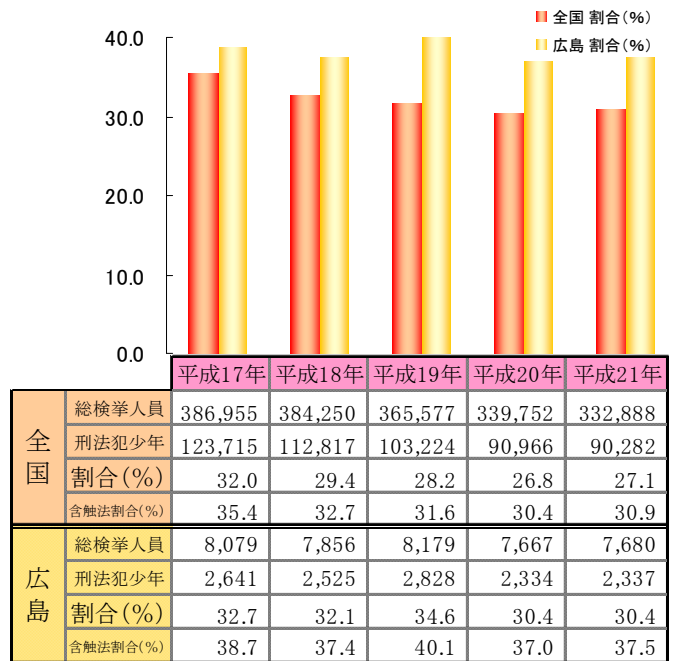

(5) 初発型非行

○ 初発型非行が刑法犯少年総数の68.7%
○ 前年対比106人(5.1%)増加

※ 初発型非行は犯行の動機・手口が比較的単純な犯罪

(6) 街頭犯罪

○ 街頭犯罪の総検挙人員の約7割が少年

区分	平成17年	平成18年	平成19年	平成20年	平成21年	少年の割合
総数	748	678	709	536	516	69.7%
ひったくり	23	13	15	6	15	41.7%
路上強盗	24	13	17	1	1	10.0%
自販機ねらい	43	23	20	8	11	64.7%
部品ねらい	32	17	37	27	10	58.8%
車上ねらい	19	15	20	9	15	29.4%
自転車盗	295	324	377	316	298	73.4%
オートバイ盗	286	240	196	147	160	90.9%
自動車盗	26	33	27	22	6	22.2%

※ 街頭犯罪は刑法犯のうち表中の8罪種を示す

3 刑法犯(犯罪少年)の全国対比

(1) 少年人口1,000人当たりの補導人員(14~19歳)

○ 全国平均を1.6ポイント上回る

	人口比	全国平均	全国順位
平成17年	14.7	15.9	ワースト17位
平成18年	14.5	14.8	ワースト16位
平成19年	16.6	13.9	ワースト7位
平成20年	13.9	12.4	ワースト11位
平成21年	14.0	12.4	ワースト13位

(2) 刑法犯総検挙人員に占める少年の割合

○ 全国平均を3.3ポイント上回る

4 少年の犯罪被害(刑法犯)

○ 前年対比20件(0.4%)増加

※ 性犯罪は凶悪犯のうちの強姦と風俗犯のうちの強制わいせつを示す

5 特別法犯少年(犯罪少年・触法少年)

○ 前年対比 35 人(12.2%) 増加

	平成17年	平成18年	平成19年	平成20年	平成21年
総数	116	146	255	286	321
毒劇物法	9	0	8	4	5
覚せい剤	4	5	11	5	3
育成条例	28	33	43	43	34
軽犯罪法	32	52	106	149	187
銃刀法	4	7	17	16	6
その他	39	49	70	69	86