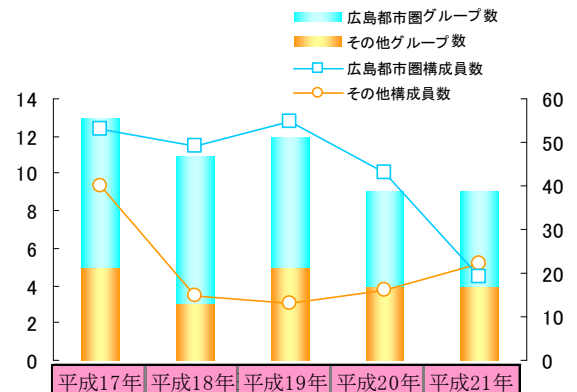

(2) 刑法犯総検挙人員に占める少年の割合

○ 全国平均を3.3ポイント上回る

4 少年の犯罪被害(刑法犯)

○ 前年対比20件(0.4%)増加

※ 性犯罪は凶悪犯のうちの強姦と風俗犯のうちの強制わいせつを示す

5 特別法犯少年(犯罪少年・触法少年)

○ 前年対比 35 人(12.2%) 増加

	平成17年	平成18年	平成19年	平成20年	平成21年
総数	116	146	255	286	321
毒劇物法	9	0	8	4	5
覚せい剤	4	5	11	5	3
育成条例	28	33	43	43	34
軽犯罪法	32	52	106	149	187
銃刀法	4	7	17	16	6
その他	39	49	70	69	86

6 不良行為少年

(1) 学業・職業別

○ 前年対比 2,291 人(28.6%) 減少

○ 小学生が前年対比 9 人(6.0%) 増加

■ 無職 ■ 有職 ■ 大学生等 ■ 高校生 ■ 中学生 ■ 小学生以下

	平成17年	平成18年	平成19年	平成20年	平成21年
総数	12,653	9,230	9,073	8,011	5,720
男子	9,614	7,059	6,414	5,894	4,320
女子	3,039	2,171	2,659	2,117	1,400
小学生以下	158	95	130	149	158
中学生	3,150	2,481	2,390	2,076	1,637
高校生	3,914	2,697	2,850	2,305	1,872
大学生等	721	458	355	409	228
有職	1,763	1,379	1,508	1,293	827
無職	2,947	2,120	1,840	1,779	998

(2) 行為別

○ 深夜はいかがが全体の 44.6%, 次いで喫煙が 28.3%

	平成17年	平成18年	平成19年	平成20年	平成21年
総数	12,653	9,230	9,073	8,011	5,720
深夜はいがい	5,805	4,355	4,447	3,996	2,550
喫煙	2,662	2,396	2,529	2,099	1,619
不良交友	2,586	1,419	1,034	922	705
暴走行為	289	168	103	124	76
飲酒	288	207	211	191	168
怠学	346	239	192	222	133
家出	127	88	90	117	211
不健全娯楽	82	69	40	7	9
無断外泊	30	29	27	27	25
金品持ち出し	100	65	57	70	23
不健全性的行為	76	35	31	40	11
その他	262	160	312	196	190

7 暴走族少年

(1) 構成員

○ 構成員数が減少

	平成17年	平成18年	平成19年	平成20年	平成21年
県内グループ数	13	11	12	9	9
広島都市圏グループ数	8	8	7	5	5
県内構成員数	93	64	68	59	41
広島都市圏構成員数	53	49	55	43	19

(2) 検挙状況

○ 前年対比 10 人(3.0%) 減少

○ 逮捕人員は、前年対比 5 人(3.0%) 減少

	平成17年	平成18年	平成19年	平成20年	平成21年
総検挙人員	584	492	356	329	339
共同危険行為	64	82	90	158	110
その他道交法	375	290	221	79	162
刑法・特別法	145	120	45	92	67
逮捕人員	208	230	140	163	158