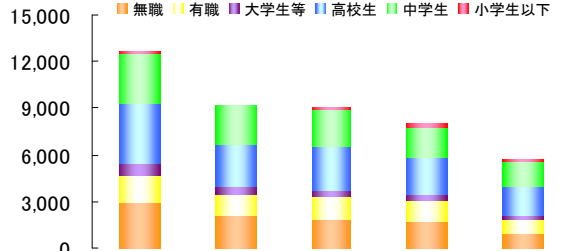

6 不良行為少年

(1) 学業・職業別

○ 前年対比 2,291 人(28.6%) 減少

○ 小学生が前年対比 9 人(6.0%) 増加

■ 無職 ■ 有職 ■ 大学生等 ■ 高校生 ■ 中学生 ■ 小学生以下

	平成17年	平成18年	平成19年	平成20年	平成21年
総数	12,653	9,230	9,073	8,011	5,720
男子	9,614	7,059	6,414	5,894	4,320
女子	3,039	2,171	2,659	2,117	1,400
小学生以下	158	95	130	149	158
中学生	3,150	2,481	2,390	2,076	1,637
高校生	3,914	2,697	2,850	2,305	1,872
大学生等	721	458	355	409	228
有職	1,763	1,379	1,508	1,293	827
無職	2,947	2,120	1,840	1,779	998