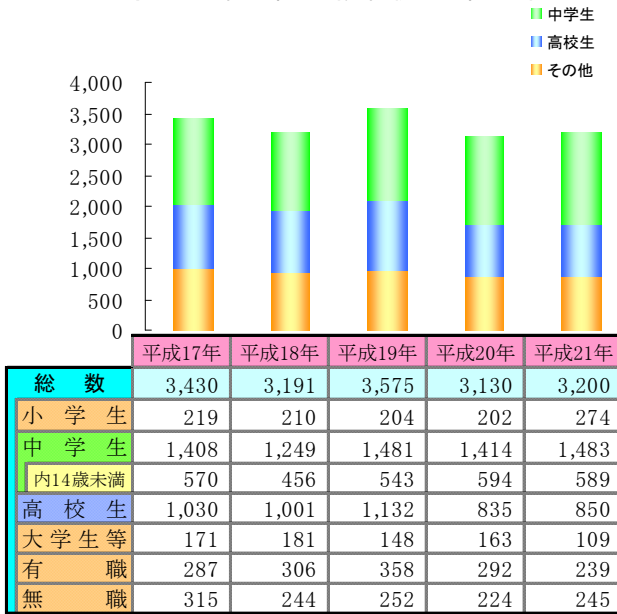

- 中学生・高校生が全体の約7割

※ 交通関係事件、交通関係法令違反を除く

※ 犯罪少年～14歳以上20歳未満で罪を犯した少年

触法少年～14歳未満で刑罰法令に触れる行為をした少年

ぐ犯少年～少年法第3条第1項第3号に定められた事由に

該当する、将来罪を犯し、又は刑罰法令に触れる

行為をするおそれのある少年

※ 少年人口は平成17年の国勢調査結果をもとに算出したもの

(1) 犯罪少年(14歳～19歳)

- 前年対比3人(0.1%)増加
○ 窃盗犯が約1割(11.3%)増加, 粗暴犯が約2割(15.2%)減少

区分	平成17年	平成18年	平成19年	平成20年	平成21年
総数	2,641	2,525	2,828	2,334	2,337
(内女子数)	(641)	(568)	(680)	(560)	(556)
凶悪犯	60	24	45	6	14
殺人	1	3	3	1	2
強盗	51	18	30	3	4
放火	1	0	5	0	6
強姦	7	3	7	2	2
粗暴犯	282	266	307	269	228
暴行	49	58	87	62	56
傷害	159	162	173	166	121
恐喝	67	46	42	29	40
その他	7	0	5	12	11
窃盗犯	1,594	1,380	1,503	1,272	1,416
侵入盗	92	57	83	57	55
乗物盗	495	509	499	381	373
ひったくり	20	12	15	5	15
万引き	824	686	739	688	847
その他	163	116	167	141	126
知能犯	66	63	34	24	31
風俗犯	5	10	8	12	4
その他	634	782	931	751	644
占有離脱物横領	466	522	620	491	380
その他	168	260	311	260	264

(2) 触法少年(14歳未満)

- 前年対比67人(8.4%)増加
○ 万引きが約5割(46.1%)を占める

区分	平成17年	平成18年	平成19年	平成20年	平成21年
総数	789	666	747	796	863
(内女子数)	(212)	(188)	(231)	(193)	(196)
凶悪犯	5	8	8	1	7
殺人	0	0	0	0	0
強盗	1	2	1	0	0
放火	4	5	7	1	7
強姦	0	1	0	0	0
粗暴犯	76	48	67	70	85
暴行	23	14	32	29	18
傷害	42	24	26	37	57
恐喝	11	8	8	1	5
その他	0	2	1	3	5
窃盗犯	549	441	445	479	542
侵入盗	28	14	12	22	14
乗物盗	112	88	101	104	91
ひったくり	3	1	0	1	0
万引き	372	317	307	310	398
その他	34	21	25	42	39
知能犯	1	1	3	1	2
風俗犯	5	7	8	3	3
その他	153	161	216	242	224
占有離脱物横領	89	98	136	140	115
その他	64	63	80	102	109

(3) 学業・職業別

○ 中学生が全体の約5割、高校生が約3割

(4) 凶悪・粗暴犯

○ 小学生・中学生が増加

区分	平成17年	平成18年	平成19年	平成20年	平成21年
総数	423	346	427	346	334
小学生	10	19	9	12	22
中学生	176	141	217	162	185
内14歳未満	71	37	66	59	70
高校生	98	76	84	76	60
大学生等	13	13	7	6	6
有職	67	60	69	59	41
無職	59	37	41	31	20