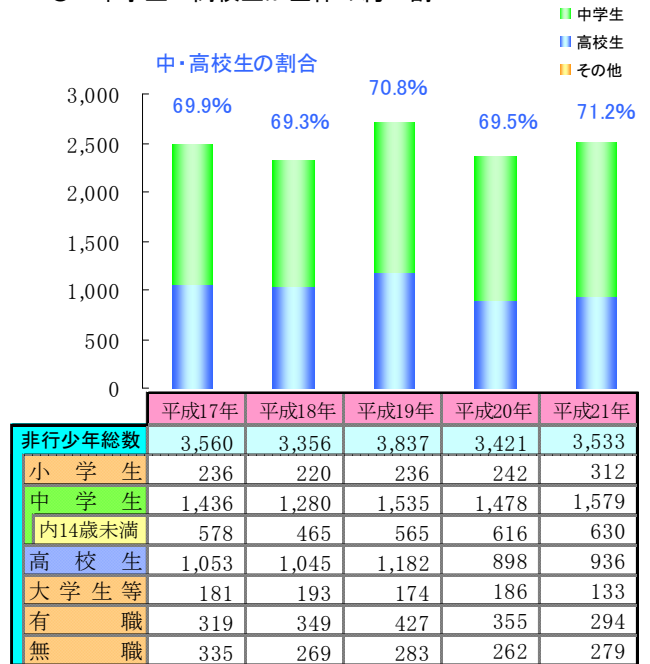

平成21年

非行少年等補導状況

暴走族追放マスコットキャラクター
「ちーすけ君」

減らそう犯罪

広島県警察本部
少年サポートセンター

(1) 概況

- 総数は減少傾向にあったが、平成21年は増加に転じた

(2) 学業・職業別

- 中学生・高校生が全体の約7割

※ 交通関係事件、交通関係法令違反を除く

※ 犯罪少年～14歳以上20歳未満で罪を犯した少年

触法少年～14歳未満で刑罰法令に触れる行為をした少年

ぐ犯少年～少年法第3条第1項第3号に定められた事由に

該当する、将来罪を犯し、又は刑罰法令に触れる

行為をするおそれのある少年

※ 少年人口は平成17年の国勢調査結果をもとに算出したもの

(1) 犯罪少年(14歳～19歳)

- 前年対比3人(0.1%)増加
○ 窃盗犯が約1割(11.3%)増加, 粗暴犯が約2割(15.2%)減少

区分	平成17年	平成18年	平成19年	平成20年	平成21年
総数	2,641	2,525	2,828	2,334	2,337
(内女子数)	(641)	(568)	(680)	(560)	(556)
凶悪犯	60	24	45	6	14
殺人	1	3	3	1	2
強盗	51	18	30	3	4
放火	1	0	5	0	6
強姦	7	3	7	2	2
粗暴犯	282	266	307	269	228
暴行	49	58	87	62	56
傷害	159	162	173	166	121
恐喝	67	46	42	29	40
その他	7	0	5	12	11
窃盗犯	1,594	1,380	1,503	1,272	1,416
侵入盗	92	57	83	57	55
乗物盗	495	509	499	381	373
ひったくり	20	12	15	5	15
万引き	824	686	739	688	847
その他	163	116	167	141	126
知能犯	66	63	34	24	31
風俗犯	5	10	8	12	4
その他	634	782	931	751	644
占有離脱物横領	466	522	620	491	380
その他	168	260	311	260	264

(2) 触法少年(14歳未満)

- 前年対比67人(8.4%)増加
○ 万引きが約5割(46.1%)を占める

区分	平成17年	平成18年	平成19年	平成20年	平成21年
総数	789	666	747	796	863
(内女子数)	(212)	(188)	(231)	(193)	(196)
凶悪犯	5	8	8	1	7
殺人	0	0	0	0	0
強盗	1	2	1	0	0
放火	4	5	7	1	7
強姦	0	1	0	0	0
粗暴犯	76	48	67	70	85
暴行	23	14	32	29	18
傷害	42	24	26	37	57
恐喝	11	8	8	1	5
その他	0	2	1	3	5
窃盗犯	549	441	445	479	542
侵入盗	28	14	12	22	14
乗物盗	112	88	101	104	91
ひったくり	3	1	0	1	0
万引き	372	317	307	310	398
その他	34	21	25	42	39
知能犯	1	1	3	1	2
風俗犯	5	7	8	3	3
その他	153	161	216	242	224
占有離脱物横領	89	98	136	140	115
その他	64	63	80	102	109