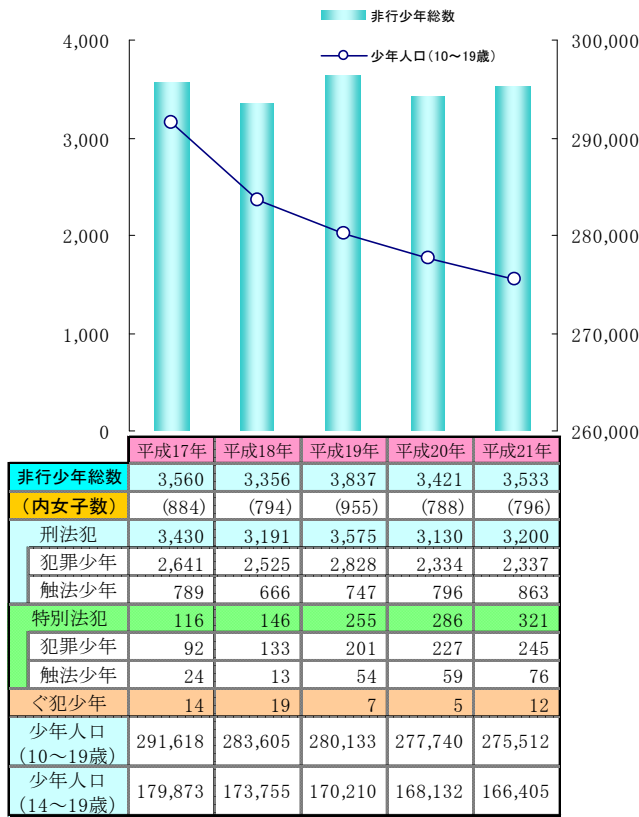

平成21年

非行少年等補導状況

暴走族追放マスコットキャラクター
「ちーすけ君」

減らそう犯罪

広島県警察本部
少年サポートセンター

(1) 概況

- 総数は減少傾向にあったが、平成21年は増加に転じた

(2) 学業・職業別

- 中学生・高校生が全体の約7割

※ 交通関係事件、交通関係法令違反を除く

※ 犯罪少年～14歳以上20歳未満で罪を犯した少年

触法少年～14歳未満で刑罰法令に触れる行為をした少年

ぐ犯少年～少年法第3条第1項第3号に定められた事由に

該当する、将来罪を犯し、又は刑罰法令に触れる

行為をするおそれのある少年

※ 少年人口は平成17年の国勢調査結果をもとに算出したもの

(1) 犯罪少年(14歳～19歳)

- 前年対比3人(0.1%)増加
○ 窃盗犯が約1割(11.3%)増加, 粗暴犯が約2割(15.2%)減少

区分	平成17年	平成18年	平成19年	平成20年	平成21年
総数	2,641	2,525	2,828	2,334	2,337
(内女子数)	(641)	(568)	(680)	(560)	(556)
凶悪犯	60	24	45	6	14
殺人	1	3	3	1	2
強盗	51	18	30	3	4
放火	1	0	5	0	6
強姦	7	3	7	2	2
粗暴犯	282	266	307	269	228
暴行	49	58	87	62	56
傷害	159	162	173	166	121
恐喝	67	46	42	29	40
その他	7	0	5	12	11
窃盗犯	1,594	1,380	1,503	1,272	1,416
侵入盗	92	57	83	57	55
乗物盗	495	509	499	381	373
ひったくり	20	12	15	5	15
万引き	824	686	739	688	847
その他	163	116	167	141	126
知能犯	66	63	34	24	31
風俗犯	5	10	8	12	4
その他	634	782	931	751	644
占有離脱物横領	466	522	620	491	380
その他	168	260	311	260	264

(2) 触法少年(14歳未満)

- 前年対比67人(8.4%)増加
○ 万引きが約5割(46.1%)を占める

区分	平成17年	平成18年	平成19年	平成20年	平成21年
総数	789	666	747	796	863
(内女子数)	(212)	(188)	(231)	(193)	(196)
凶悪犯	5	8	8	1	7
殺人	0	0	0	0	0
強盗	1	2	1	0	0
放火	4	5	7	1	7
強姦	0	1	0	0	0
粗暴犯	76	48	67	70	85
暴行	23	14	32	29	18
傷害	42	24	26	37	57
恐喝	11	8	8	1	5
その他	0	2	1	3	5
窃盗犯	549	441	445	479	542
侵入盗	28	14	12	22	14
乗物盗	112	88	101	104	91
ひったくり	3	1	0	1	0
万引き	372	317	307	310	398
その他	34	21	25	42	39
知能犯	1	1	3	1	2
風俗犯	5	7	8	3	3
その他	153	161	216	242	224
占有離脱物横領	89	98	136	140	115
その他	64	63	80	102	109