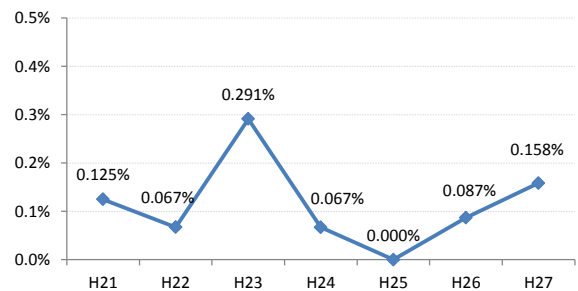

【大腸がん】がん発見率の推移

大腸	H21	H22	H23	H24	H25	H26	H27
全国	0.170%	0.175%	0.172%	0.185%	0.184%	0.189%	0.189%
広島県	0.130%	0.159%	0.206%	0.236%	0.188%	0.217%	0.201%
広島市	0.100%	0.191%	0.260%	0.257%	0.098%	0.258%	0.237%
呉市	0.233%	0.220%	0.274%	0.205%	0.342%	0.248%	0.206%
竹原市	0.357%	0.000%	0.129%	0.201%	0.560%	0.170%	0.311%
三原市	0.125%	0.067%	0.291%	0.067%	0.000%	0.087%	0.158%
尾道市	0.150%	0.110%	0.144%	0.199%	0.219%	0.102%	0.180%
福山市	0.219%	0.212%	0.207%	0.273%	0.268%	0.224%	0.181%
府中市	0.134%	0.130%	0.194%	0.323%	0.231%	0.392%	0.066%
三次市	0.000%	0.104%	0.047%	0.288%	0.280%	0.179%	0.090%
庄原市	0.000%	0.000%	0.047%	0.189%	0.000%	0.162%	0.472%
大竹市	0.000%	0.000%	0.000%	0.270%	0.106%	0.214%	0.139%
東広島市	0.114%	0.133%	0.083%	0.139%	0.205%	0.125%	0.076%
廿日市市	0.148%	0.167%	0.074%	0.447%	0.219%	0.181%	0.136%
安芸高田市	0.000%	0.000%	0.123%	0.056%	0.212%	0.285%	0.053%
江田島市	0.233%	0.000%	0.284%	0.287%	0.300%	0.299%	0.490%
府中町	0.000%	0.142%	0.332%	0.081%	0.271%	0.210%	0.173%
海田町	0.659%	0.185%	0.542%	0.229%	0.122%	0.385%	0.087%
熊野町	0.165%	0.090%	0.304%	0.382%	0.332%	0.164%	0.476%
坂町	0.000%	0.000%	0.000%	0.000%	0.000%	0.213%	0.000%
安芸太田町	0.000%	0.000%	0.000%	0.226%	0.207%	0.205%	0.398%
北広島町	0.000%	0.000%	0.000%	0.307%	0.396%	0.198%	0.354%
大崎上島町	0.000%	0.251%	0.000%	0.000%	0.000%	0.279%	0.000%
世羅町	0.236%	0.627%	0.383%	0.091%	0.000%	0.090%	0.348%
神石高原町	0.000%	0.000%	0.438%	0.000%	0.698%	0.478%	0.118%

三原市