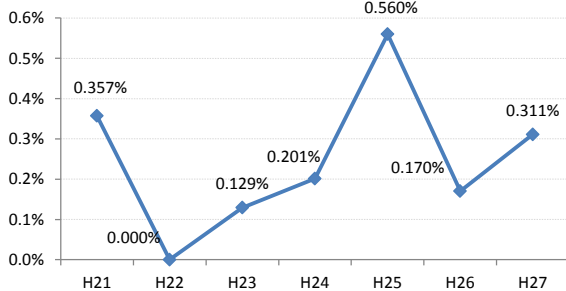

【大腸がん】がん発見率の推移

大腸	H21	H22	H23	H24	H25	H26	H27
全国	0.170%	0.175%	0.172%	0.185%	0.184%	0.189%	0.189%
広島県	0.130%	0.159%	0.206%	0.236%	0.188%	0.217%	0.201%
広島市	0.100%	0.191%	0.260%	0.257%	0.098%	0.258%	0.237%
呉市	0.233%	0.220%	0.274%	0.205%	0.342%	0.248%	0.206%
竹原市	0.357%	0.000%	0.129%	0.201%	0.560%	0.170%	0.311%
三原市	0.125%	0.067%	0.291%	0.067%	0.000%	0.087%	0.158%
尾道市	0.150%	0.110%	0.144%	0.199%	0.219%	0.102%	0.180%
福山市	0.219%	0.212%	0.207%	0.273%	0.268%	0.224%	0.181%
府中市	0.134%	0.130%	0.194%	0.323%	0.231%	0.392%	0.066%
三次市	0.000%	0.104%	0.047%	0.288%	0.280%	0.179%	0.090%
庄原市	0.000%	0.000%	0.047%	0.189%	0.000%	0.162%	0.472%
大竹市	0.000%	0.000%	0.000%	0.270%	0.106%	0.214%	0.139%
東広島市	0.114%	0.133%	0.083%	0.139%	0.205%	0.125%	0.076%
廿日市市	0.148%	0.167%	0.074%	0.447%	0.219%	0.181%	0.136%
安芸高田市	0.000%	0.000%	0.123%	0.056%	0.212%	0.285%	0.053%
江田島市	0.233%	0.000%	0.284%	0.287%	0.300%	0.299%	0.490%
府中町	0.000%	0.142%	0.332%	0.081%	0.271%	0.210%	0.173%
海田町	0.659%	0.185%	0.542%	0.229%	0.122%	0.385%	0.087%
熊野町	0.165%	0.090%	0.304%	0.382%	0.332%	0.164%	0.476%
坂町	0.000%	0.000%	0.000%	0.000%	0.000%	0.213%	0.000%
安芸太田町	0.000%	0.000%	0.000%	0.226%	0.207%	0.205%	0.398%
北広島町	0.000%	0.000%	0.000%	0.307%	0.396%	0.198%	0.354%
大崎上島町	0.000%	0.251%	0.000%	0.000%	0.000%	0.279%	0.000%
世羅町	0.236%	0.627%	0.383%	0.091%	0.000%	0.090%	0.348%
神石高原町	0.000%	0.000%	0.438%	0.000%	0.698%	0.478%	0.118%

竹原市