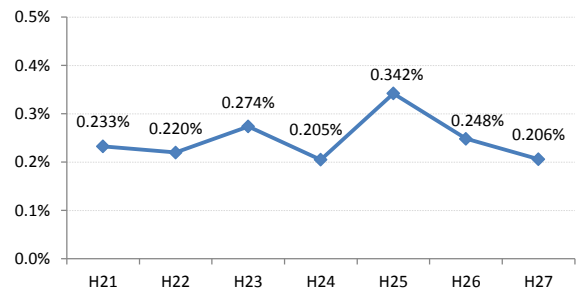

【大腸がん】がん発見率の推移

大腸	H21	H22	H23	H24	H25	H26	H27
全国	0.170%	0.175%	0.172%	0.185%	0.184%	0.189%	0.189%
広島県	0.130%	0.159%	0.206%	0.236%	0.188%	0.217%	0.201%
広島市	0.100%	0.191%	0.260%	0.257%	0.098%	0.258%	0.237%
呉市	0.233%	0.220%	0.274%	0.205%	0.342%	0.248%	0.206%
竹原市	0.357%	0.000%	0.129%	0.201%	0.560%	0.170%	0.311%
三原市	0.125%	0.067%	0.291%	0.067%	0.000%	0.087%	0.158%
尾道市	0.150%	0.110%	0.144%	0.199%	0.219%	0.102%	0.180%
福山市	0.219%	0.212%	0.207%	0.273%	0.268%	0.224%	0.181%
府中市	0.134%	0.130%	0.194%	0.323%	0.231%	0.392%	0.066%
三次市	0.000%	0.104%	0.047%	0.288%	0.280%	0.179%	0.090%
庄原市	0.000%	0.000%	0.047%	0.189%	0.000%	0.162%	0.472%
大竹市	0.000%	0.000%	0.000%	0.270%	0.106%	0.214%	0.139%
東広島市	0.114%	0.133%	0.083%	0.139%	0.205%	0.125%	0.076%
廿日市市	0.148%	0.167%	0.074%	0.447%	0.219%	0.181%	0.136%
安芸高田市	0.000%	0.000%	0.123%	0.056%	0.212%	0.285%	0.053%
江田島市	0.233%	0.000%	0.284%	0.287%	0.300%	0.299%	0.490%
府中町	0.000%	0.142%	0.332%	0.081%	0.271%	0.210%	0.173%
海田町	0.659%	0.185%	0.542%	0.229%	0.122%	0.385%	0.087%
熊野町	0.165%	0.090%	0.304%	0.382%	0.332%	0.164%	0.476%
坂町	0.000%	0.000%	0.000%	0.000%	0.000%	0.213%	0.000%
安芸太田町	0.000%	0.000%	0.000%	0.226%	0.207%	0.205%	0.398%
北広島町	0.000%	0.000%	0.000%	0.307%	0.396%	0.198%	0.354%
大崎上島町	0.000%	0.251%	0.000%	0.000%	0.000%	0.279%	0.000%
世羅町	0.236%	0.627%	0.383%	0.091%	0.000%	0.090%	0.348%
神石高原町	0.000%	0.000%	0.438%	0.000%	0.698%	0.478%	0.118%

呉市