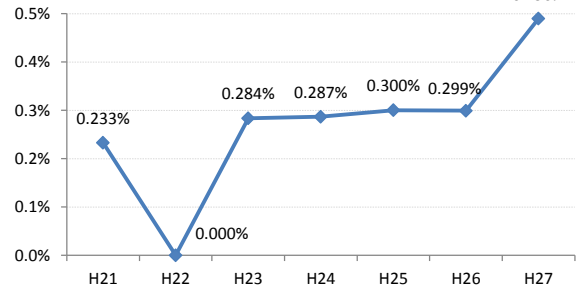

府中市

三次市

庄原市

大竹市

東広島市

廿日市

安芸高田市

江田島市