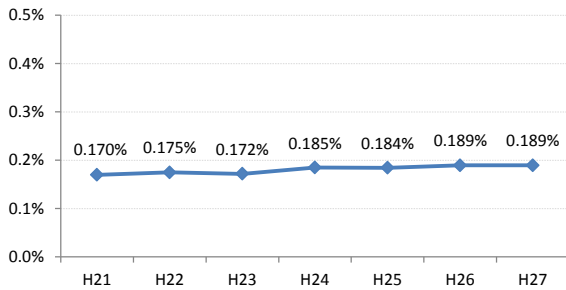

【大腸がん】がん発見率の推移

大腸	H21	H22	H23	H24	H25	H26	H27
全国	0.170%	0.175%	0.172%	0.185%	0.184%	0.189%	0.189%
広島県	0.130%	0.159%	0.206%	0.236%	0.188%	0.217%	0.201%
広島市	0.100%	0.191%	0.260%	0.257%	0.098%	0.258%	0.237%
呉市	0.233%	0.220%	0.274%	0.205%	0.342%	0.248%	0.206%
竹原市	0.357%	0.000%	0.129%	0.201%	0.560%	0.170%	0.311%
三原市	0.125%	0.067%	0.291%	0.067%	0.000%	0.087%	0.158%
尾道市	0.150%	0.110%	0.144%	0.199%	0.219%	0.102%	0.180%
福山市	0.219%	0.212%	0.207%	0.273%	0.268%	0.224%	0.181%
府中市	0.134%	0.130%	0.194%	0.323%	0.231%	0.392%	0.066%
三次市	0.000%	0.104%	0.047%	0.288%	0.280%	0.179%	0.090%
庄原市	0.000%	0.000%	0.047%	0.189%	0.000%	0.162%	0.472%
大竹市	0.000%	0.000%	0.000%	0.270%	0.106%	0.214%	0.139%
東広島市	0.114%	0.133%	0.083%	0.139%	0.205%	0.125%	0.076%
廿日市市	0.148%	0.167%	0.074%	0.447%	0.219%	0.181%	0.136%
安芸高田市	0.000%	0.000%	0.123%	0.056%	0.212%	0.285%	0.053%
江田島市	0.233%	0.000%	0.284%	0.287%	0.300%	0.299%	0.490%
府中町	0.000%	0.142%	0.332%	0.081%	0.271%	0.210%	0.173%
海田町	0.659%	0.185%	0.542%	0.229%	0.122%	0.385%	0.087%
熊野町	0.165%	0.090%	0.304%	0.382%	0.332%	0.164%	0.476%
坂町	0.000%	0.000%	0.000%	0.000%	0.000%	0.213%	0.000%
安芸太田町	0.000%	0.000%	0.000%	0.226%	0.207%	0.205%	0.398%
北広島町	0.000%	0.000%	0.000%	0.307%	0.396%	0.198%	0.354%
大崎上島町	0.000%	0.251%	0.000%	0.000%	0.000%	0.279%	0.000%
世羅町	0.236%	0.627%	0.383%	0.091%	0.000%	0.090%	0.348%
神石高原町	0.000%	0.000%	0.438%	0.000%	0.698%	0.478%	0.118%

全国