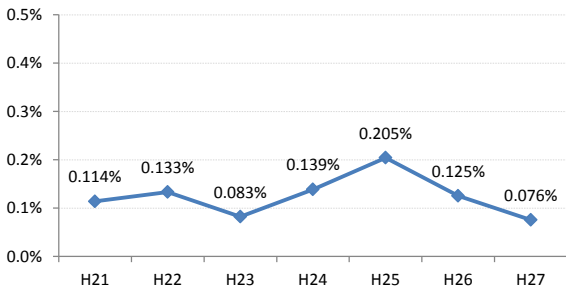

府中市

三次市

庄原市

大竹市

東広島市

廿日市

安芸高田市

江田島市