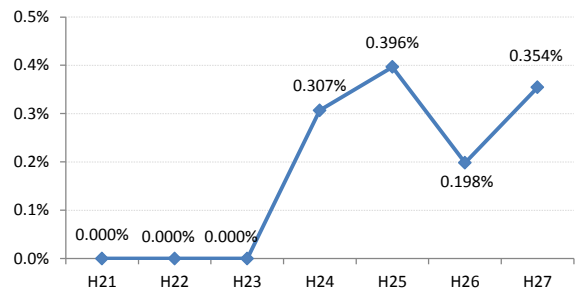

府中町

海田町

熊野町

坂町

安芸太田町

北広島町

大崎上島町

世羅町