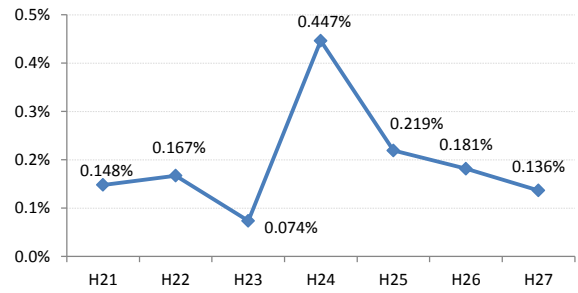

府中市

三次市

庄原市

大竹市

東広島市

廿日市

安芸高田市

江田島市