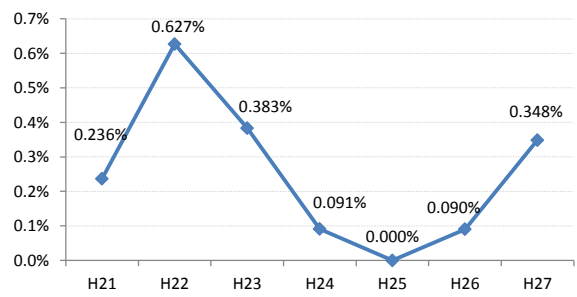

府中町

海田町

熊野町

坂町

安芸太田町

北広島町

大崎上島町

世羅町