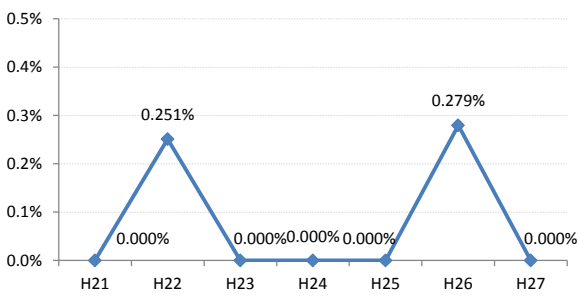

府中町

海田町

熊野町

坂町

安芸太田町

北広島町

大崎上島町

世羅町