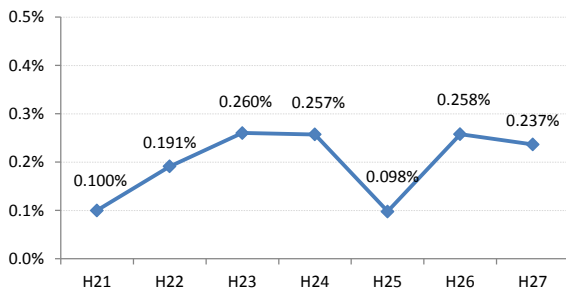

【大腸がん】がん発見率の推移

大腸	H21	H22	H23	H24	H25	H26	H27
全国	0.170%	0.175%	0.172%	0.185%	0.184%	0.189%	0.189%
広島県	0.130%	0.159%	0.206%	0.236%	0.188%	0.217%	0.201%
広島市	0.100%	0.191%	0.260%	0.257%	0.098%	0.258%	0.237%
呉市	0.233%	0.220%	0.274%	0.205%	0.342%	0.248%	0.206%
竹原市	0.357%	0.000%	0.129%	0.201%	0.560%	0.170%	0.311%
三原市	0.125%	0.067%	0.291%	0.067%	0.000%	0.087%	0.158%
尾道市	0.150%	0.110%	0.144%	0.199%	0.219%	0.102%	0.180%
福山市	0.219%	0.212%	0.207%	0.273%	0.268%	0.224%	0.181%
府中市	0.134%	0.130%	0.194%	0.323%	0.231%	0.392%	0.066%
三次市	0.000%	0.104%	0.047%	0.288%	0.280%	0.179%	0.090%
庄原市	0.000%	0.000%	0.047%	0.189%	0.000%	0.162%	0.472%
大竹市	0.000%	0.000%	0.000%	0.270%	0.106%	0.214%	0.139%
東広島市	0.114%	0.133%	0.083%	0.139%	0.205%	0.125%	0.076%
廿日市市	0.148%	0.167%	0.074%	0.447%	0.219%	0.181%	0.136%
安芸高田市	0.000%	0.000%	0.123%	0.056%	0.212%	0.285%	0.053%
江田島市	0.233%	0.000%	0.284%	0.287%	0.300%	0.299%	0.490%
府中町	0.000%	0.142%	0.332%	0.081%	0.271%	0.210%	0.173%
海田町	0.659%	0.185%	0.542%	0.229%	0.122%	0.385%	0.087%
熊野町	0.165%	0.090%	0.304%	0.382%	0.332%	0.164%	0.476%
坂町	0.000%	0.000%	0.000%	0.000%	0.000%	0.213%	0.000%
安芸太田町	0.000%	0.000%	0.000%	0.226%	0.207%	0.205%	0.398%
北広島町	0.000%	0.000%	0.000%	0.307%	0.396%	0.198%	0.354%
大崎上島町	0.000%	0.251%	0.000%	0.000%	0.000%	0.279%	0.000%
世羅町	0.236%	0.627%	0.383%	0.091%	0.000%	0.090%	0.348%
神石高原町	0.000%	0.000%	0.438%	0.000%	0.698%	0.478%	0.118%

広島市