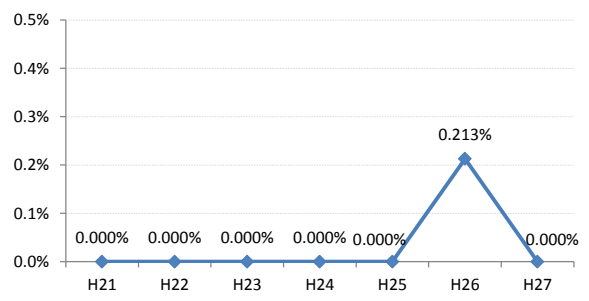

府中町

海田町

熊野町

坂町

安芸太田町

北広島町

大崎上島町

世羅町