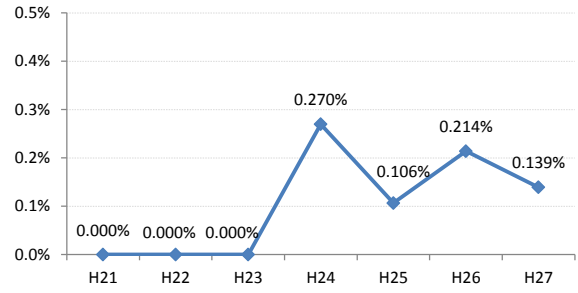

府中市

三次市

庄原市

大竹市

東広島市

廿日市

安芸高田市

江田島市