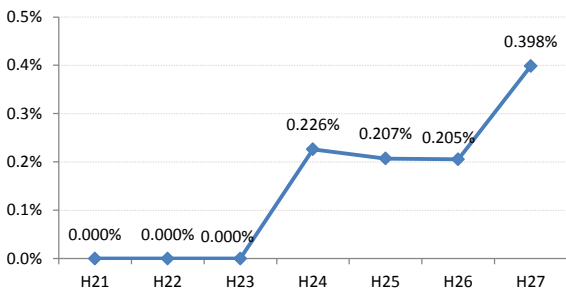

府中町

海田町

熊野町

坂町

安芸太田町

北広島町

大崎上島町

世羅町