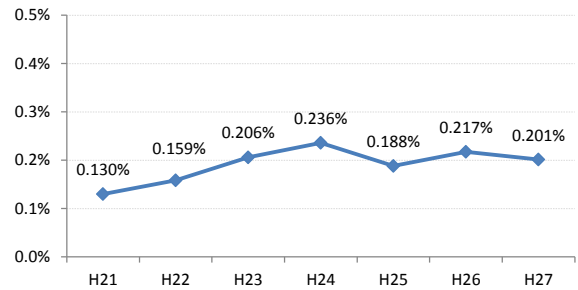

【大腸がん】がん発見率の推移

大腸	H21	H22	H23	H24	H25	H26	H27
全国	0.170%	0.175%	0.172%	0.185%	0.184%	0.189%	0.189%
広島県	0.130%	0.159%	0.206%	0.236%	0.188%	0.217%	0.201%
広島市	0.100%	0.191%	0.260%	0.257%	0.098%	0.258%	0.237%
呉市	0.233%	0.220%	0.274%	0.205%	0.342%	0.248%	0.206%
竹原市	0.357%	0.000%	0.129%	0.201%	0.560%	0.170%	0.311%
三原市	0.125%	0.067%	0.291%	0.067%	0.000%	0.087%	0.158%
尾道市	0.150%	0.110%	0.144%	0.199%	0.219%	0.102%	0.180%
福山市	0.219%	0.212%	0.207%	0.273%	0.268%	0.224%	0.181%
府中市	0.134%	0.130%	0.194%	0.323%	0.231%	0.392%	0.066%
三次市	0.000%	0.104%	0.047%	0.288%	0.280%	0.179%	0.090%
庄原市	0.000%	0.000%	0.047%	0.189%	0.000%	0.162%	0.472%
大竹市	0.000%	0.000%	0.000%	0.270%	0.106%	0.214%	0.139%
東広島市	0.114%	0.133%	0.083%	0.139%	0.205%	0.125%	0.076%
廿日市市	0.148%	0.167%	0.074%	0.447%	0.219%	0.181%	0.136%
安芸高田市	0.000%	0.000%	0.123%	0.056%	0.212%	0.285%	0.053%
江田島市	0.233%	0.000%	0.284%	0.287%	0.300%	0.299%	0.490%
府中町	0.000%	0.142%	0.332%	0.081%	0.271%	0.210%	0.173%
海田町	0.659%	0.185%	0.542%	0.229%	0.122%	0.385%	0.087%
熊野町	0.165%	0.090%	0.304%	0.382%	0.332%	0.164%	0.476%
坂町	0.000%	0.000%	0.000%	0.000%	0.000%	0.213%	0.000%
安芸太田町	0.000%	0.000%	0.000%	0.226%	0.207%	0.205%	0.398%
北広島町	0.000%	0.000%	0.000%	0.307%	0.396%	0.198%	0.354%
大崎上島町	0.000%	0.251%	0.000%	0.000%	0.000%	0.279%	0.000%
世羅町	0.236%	0.627%	0.383%	0.091%	0.000%	0.090%	0.348%
神石高原町	0.000%	0.000%	0.438%	0.000%	0.698%	0.478%	0.118%

広島県