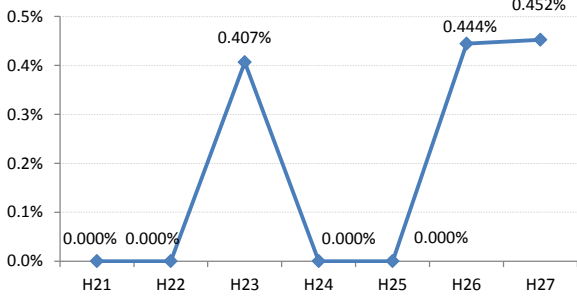

海田町

熊野町

坂町

安芸太田町

北広島町

大崎上島町

世羅町

神石高原町