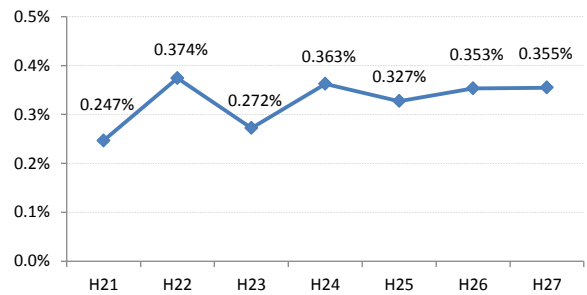

【乳がん】がん発見率の推移

乳	H21	H22	H23	H24	H25	H26	H27
全国	0.285%	0.306%	0.307%	0.319%	0.313%	0.340%	0.331%
広島県	0.247%	0.374%	0.272%	0.363%	0.327%	0.353%	0.355%
広島市	0.224%	0.496%	0.309%	0.466%	0.285%	0.392%	0.439%
呉市	0.186%	0.403%	0.240%	0.398%	0.385%	0.463%	0.308%
竹原市	0.710%	0.791%	0.774%	0.196%	0.207%	0.476%	0.585%
三原市	0.304%	0.408%	0.290%	0.324%	0.272%	0.222%	0.270%
尾道市	0.161%	0.390%	0.200%	0.373%	0.486%	0.187%	0.177%
福山市	0.454%	0.341%	0.365%	0.448%	0.426%	0.273%	0.310%
府中市	0.191%	0.371%	0.000%	0.169%	0.540%	0.624%	0.142%
三次市	0.095%	0.093%	0.000%	0.085%	0.413%	0.411%	0.871%
庄原市	0.113%	0.000%	0.130%	0.539%	0.365%	0.754%	0.457%
大竹市	0.299%	0.299%	0.230%	0.000%	0.703%	0.821%	0.329%
東広島市	0.351%	0.161%	0.242%	0.247%	0.311%	0.207%	0.249%
廿日市市	0.089%	0.437%	0.348%	0.314%	0.421%	0.081%	0.412%
安芸高田市	0.000%	0.000%	0.000%	0.000%	0.099%	0.354%	0.000%
江田島市	0.000%	0.351%	0.136%	0.000%	0.355%	0.000%	0.163%
府中町	0.592%	0.114%	0.440%	0.233%	0.000%	0.512%	0.246%
海田町	0.425%	0.267%	0.134%	0.268%	0.659%	0.501%	0.229%
熊野町	0.135%	0.000%	0.000%	0.394%	0.364%	0.244%	0.000%
坂町	0.000%	0.284%	0.342%	0.000%	0.000%	0.288%	0.273%
安芸太田町	0.000%	0.000%	0.407%	0.000%	0.000%	0.444%	0.452%
北広島町	0.000%	0.156%	0.000%	0.190%	0.181%	0.000%	0.000%
大崎上島町	0.000%	0.000%	0.467%	0.372%	0.472%	0.000%	1.288%
世羅町	0.000%	0.000%	0.000%	0.000%	0.000%	0.336%	0.156%
神石高原町	0.000%	0.195%	0.000%	0.000%	0.000%	0.198%	0.000%

広島県