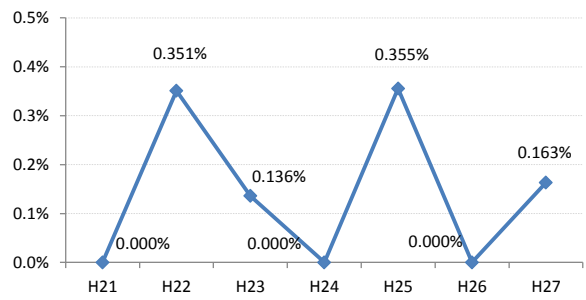

【乳がん】がん発見率の推移

乳	H21	H22	H23	H24	H25	H26	H27
全国	0.285%	0.306%	0.307%	0.319%	0.313%	0.340%	0.331%
広島県	0.247%	0.374%	0.272%	0.363%	0.327%	0.353%	0.355%
広島市	0.224%	0.496%	0.309%	0.466%	0.285%	0.392%	0.439%
呉市	0.186%	0.403%	0.240%	0.398%	0.385%	0.463%	0.308%
竹原市	0.710%	0.791%	0.774%	0.196%	0.207%	0.476%	0.585%
三原市	0.304%	0.408%	0.290%	0.324%	0.272%	0.222%	0.270%
尾道市	0.161%	0.390%	0.200%	0.373%	0.486%	0.187%	0.177%
福山市	0.454%	0.341%	0.365%	0.448%	0.426%	0.273%	0.310%
府中市	0.191%	0.371%	0.000%	0.169%	0.540%	0.624%	0.142%
三次市	0.095%	0.093%	0.000%	0.085%	0.413%	0.411%	0.871%
庄原市	0.113%	0.000%	0.130%	0.539%	0.365%	0.754%	0.457%
大竹市	0.299%	0.299%	0.230%	0.000%	0.703%	0.821%	0.329%
東広島市	0.351%	0.161%	0.242%	0.247%	0.311%	0.207%	0.249%
廿日市市	0.089%	0.437%	0.348%	0.314%	0.421%	0.081%	0.412%
安芸高田市	0.000%	0.000%	0.000%	0.000%	0.099%	0.354%	0.000%
江田島市	0.000%	0.351%	0.136%	0.000%	0.355%	0.000%	0.163%
府中町	0.592%	0.114%	0.440%	0.233%	0.000%	0.512%	0.246%
海田町	0.425%	0.267%	0.134%	0.268%	0.659%	0.501%	0.229%
熊野町	0.135%	0.000%	0.000%	0.394%	0.364%	0.244%	0.000%
坂町	0.000%	0.284%	0.342%	0.000%	0.000%	0.288%	0.273%
安芸太田町	0.000%	0.000%	0.407%	0.000%	0.000%	0.444%	0.452%
北広島町	0.000%	0.156%	0.000%	0.190%	0.181%	0.000%	0.000%
大崎上島町	0.000%	0.000%	0.467%	0.372%	0.472%	0.000%	1.288%
世羅町	0.000%	0.000%	0.000%	0.000%	0.000%	0.336%	0.156%
神石高原町	0.000%	0.195%	0.000%	0.000%	0.000%	0.198%	0.000%

全国

広島県

広島市

呉市

竹原市

三原市

尾道市**福山市****府中市****三次市****庄原市****大竹市****東広島市****廿日市市****安芸高田市****江田島市**

府中町