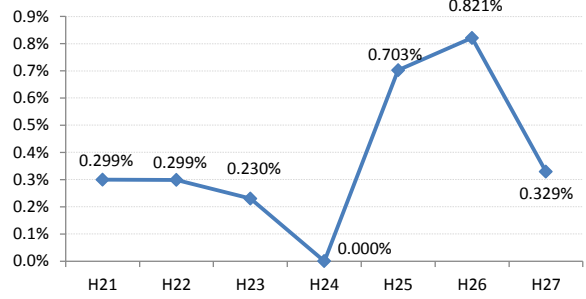

【乳がん】がん発見率の推移

乳	H21	H22	H23	H24	H25	H26	H27
全国	0.285%	0.306%	0.307%	0.319%	0.313%	0.340%	0.331%
広島県	0.247%	0.374%	0.272%	0.363%	0.327%	0.353%	0.355%
広島市	0.224%	0.496%	0.309%	0.466%	0.285%	0.392%	0.439%
呉市	0.186%	0.403%	0.240%	0.398%	0.385%	0.463%	0.308%
竹原市	0.710%	0.791%	0.774%	0.196%	0.207%	0.476%	0.585%
三原市	0.304%	0.408%	0.290%	0.324%	0.272%	0.222%	0.270%
尾道市	0.161%	0.390%	0.200%	0.373%	0.486%	0.187%	0.177%
福山市	0.454%	0.341%	0.365%	0.448%	0.426%	0.273%	0.310%
府中市	0.191%	0.371%	0.000%	0.169%	0.540%	0.624%	0.142%
三次市	0.095%	0.093%	0.000%	0.085%	0.413%	0.411%	0.871%
庄原市	0.113%	0.000%	0.130%	0.539%	0.365%	0.754%	0.457%
大竹市	0.299%	0.299%	0.230%	0.000%	0.703%	0.821%	0.329%
東広島市	0.351%	0.161%	0.242%	0.247%	0.311%	0.207%	0.249%
廿日市市	0.089%	0.437%	0.348%	0.314%	0.421%	0.081%	0.412%
安芸高田市	0.000%	0.000%	0.000%	0.000%	0.099%	0.354%	0.000%
江田島市	0.000%	0.351%	0.136%	0.000%	0.355%	0.000%	0.163%
府中町	0.592%	0.114%	0.440%	0.233%	0.000%	0.512%	0.246%
海田町	0.425%	0.267%	0.134%	0.268%	0.659%	0.501%	0.229%
熊野町	0.135%	0.000%	0.000%	0.394%	0.364%	0.244%	0.000%
坂町	0.000%	0.284%	0.342%	0.000%	0.000%	0.288%	0.273%
安芸太田町	0.000%	0.000%	0.407%	0.000%	0.000%	0.444%	0.452%
北広島町	0.000%	0.156%	0.000%	0.190%	0.181%	0.000%	0.000%
大崎上島町	0.000%	0.000%	0.467%	0.372%	0.472%	0.000%	1.288%
世羅町	0.000%	0.000%	0.000%	0.000%	0.000%	0.336%	0.156%
神石高原町	0.000%	0.195%	0.000%	0.000%	0.000%	0.198%	0.000%

全国

広島県

広島市

呉市

竹原市

三原市

尾道市**福山市****府中市****三次市****庄原市****大竹市****東広島市****廿日市市****安芸高田市****江田島市**

府中町