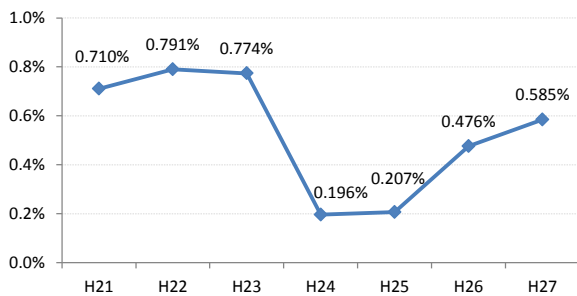

【乳がん】がん発見率の推移

乳	H21	H22	H23	H24	H25	H26	H27
全国	0.285%	0.306%	0.307%	0.319%	0.313%	0.340%	0.331%
広島県	0.247%	0.374%	0.272%	0.363%	0.327%	0.353%	0.355%
広島市	0.224%	0.496%	0.309%	0.466%	0.285%	0.392%	0.439%
呉市	0.186%	0.403%	0.240%	0.398%	0.385%	0.463%	0.308%
竹原市	0.710%	0.791%	0.774%	0.196%	0.207%	0.476%	0.585%
三原市	0.304%	0.408%	0.290%	0.324%	0.272%	0.222%	0.270%
尾道市	0.161%	0.390%	0.200%	0.373%	0.486%	0.187%	0.177%
福山市	0.454%	0.341%	0.365%	0.448%	0.426%	0.273%	0.310%
府中市	0.191%	0.371%	0.000%	0.169%	0.540%	0.624%	0.142%
三次市	0.095%	0.093%	0.000%	0.085%	0.413%	0.411%	0.871%
庄原市	0.113%	0.000%	0.130%	0.539%	0.365%	0.754%	0.457%
大竹市	0.299%	0.299%	0.230%	0.000%	0.703%	0.821%	0.329%
東広島市	0.351%	0.161%	0.242%	0.247%	0.311%	0.207%	0.249%
廿日市市	0.089%	0.437%	0.348%	0.314%	0.421%	0.081%	0.412%
安芸高田市	0.000%	0.000%	0.000%	0.000%	0.099%	0.354%	0.000%
江田島市	0.000%	0.351%	0.136%	0.000%	0.355%	0.000%	0.163%
府中町	0.592%	0.114%	0.440%	0.233%	0.000%	0.512%	0.246%
海田町	0.425%	0.267%	0.134%	0.268%	0.659%	0.501%	0.229%
熊野町	0.135%	0.000%	0.000%	0.394%	0.364%	0.244%	0.000%
坂町	0.000%	0.284%	0.342%	0.000%	0.000%	0.288%	0.273%
安芸太田町	0.000%	0.000%	0.407%	0.000%	0.000%	0.444%	0.452%
北広島町	0.000%	0.156%	0.000%	0.190%	0.181%	0.000%	0.000%
大崎上島町	0.000%	0.000%	0.467%	0.372%	0.472%	0.000%	1.288%
世羅町	0.000%	0.000%	0.000%	0.000%	0.000%	0.336%	0.156%
神石高原町	0.000%	0.195%	0.000%	0.000%	0.000%	0.198%	0.000%

全国

広島県

広島市

呉市

竹原市

三原市

尾道市**福山市****府中市****三次市****庄原市****大竹市****東広島市****廿日市市****安芸高田市****江田島市**

府中町