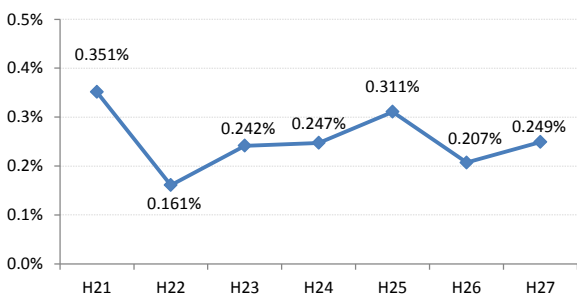

【乳がん】がん発見率の推移

乳	H21	H22	H23	H24	H25	H26	H27
全国	0.285%	0.306%	0.307%	0.319%	0.313%	0.340%	0.331%
広島県	0.247%	0.374%	0.272%	0.363%	0.327%	0.353%	0.355%
広島市	0.224%	0.496%	0.309%	0.466%	0.285%	0.392%	0.439%
呉市	0.186%	0.403%	0.240%	0.398%	0.385%	0.463%	0.308%
竹原市	0.710%	0.791%	0.774%	0.196%	0.207%	0.476%	0.585%
三原市	0.304%	0.408%	0.290%	0.324%	0.272%	0.222%	0.270%
尾道市	0.161%	0.390%	0.200%	0.373%	0.486%	0.187%	0.177%
福山市	0.454%	0.341%	0.365%	0.448%	0.426%	0.273%	0.310%
府中市	0.191%	0.371%	0.000%	0.169%	0.540%	0.624%	0.142%
三次市	0.095%	0.093%	0.000%	0.085%	0.413%	0.411%	0.871%
庄原市	0.113%	0.000%	0.130%	0.539%	0.365%	0.754%	0.457%
大竹市	0.299%	0.299%	0.230%	0.000%	0.703%	0.821%	0.329%
東広島市	0.351%	0.161%	0.242%	0.247%	0.311%	0.207%	0.249%
廿日市市	0.089%	0.437%	0.348%	0.314%	0.421%	0.081%	0.412%
安芸高田市	0.000%	0.000%	0.000%	0.000%	0.099%	0.354%	0.000%
江田島市	0.000%	0.351%	0.136%	0.000%	0.355%	0.000%	0.163%
府中町	0.592%	0.114%	0.440%	0.233%	0.000%	0.512%	0.246%
海田町	0.425%	0.267%	0.134%	0.268%	0.659%	0.501%	0.229%
熊野町	0.135%	0.000%	0.000%	0.394%	0.364%	0.244%	0.000%
坂町	0.000%	0.284%	0.342%	0.000%	0.000%	0.288%	0.273%
安芸太田町	0.000%	0.000%	0.407%	0.000%	0.000%	0.444%	0.452%
北広島町	0.000%	0.156%	0.000%	0.190%	0.181%	0.000%	0.000%
大崎上島町	0.000%	0.000%	0.467%	0.372%	0.472%	0.000%	1.288%
世羅町	0.000%	0.000%	0.000%	0.000%	0.000%	0.336%	0.156%
神石高原町	0.000%	0.195%	0.000%	0.000%	0.000%	0.198%	0.000%

全国

広島県

広島市

呉市

竹原市

三原市

尾道市**福山市****府中市****三次市****庄原市****大竹市****東広島市****廿日市市****安芸高田市****江田島市**

府中町