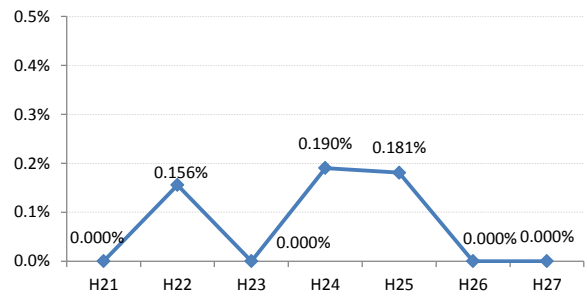

海田町

熊野町

坂町

安芸太田町

北広島町

大崎上島町

世羅町

神石高原町