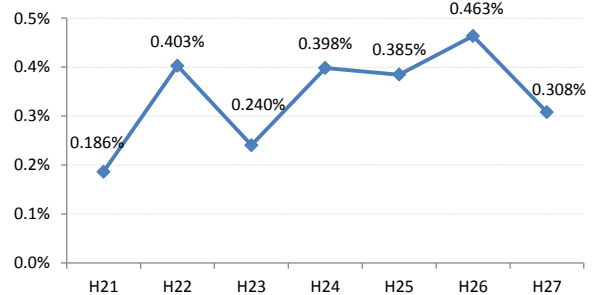

【乳がん】がん発見率の推移

乳	H21	H22	H23	H24	H25	H26	H27
全国	0.285%	0.306%	0.307%	0.319%	0.313%	0.340%	0.331%
広島県	0.247%	0.374%	0.272%	0.363%	0.327%	0.353%	0.355%
広島市	0.224%	0.496%	0.309%	0.466%	0.285%	0.392%	0.439%
呉市	0.186%	0.403%	0.240%	0.398%	0.385%	0.463%	0.308%
竹原市	0.710%	0.791%	0.774%	0.196%	0.207%	0.476%	0.585%
三原市	0.304%	0.408%	0.290%	0.324%	0.272%	0.222%	0.270%
尾道市	0.161%	0.390%	0.200%	0.373%	0.486%	0.187%	0.177%
福山市	0.454%	0.341%	0.365%	0.448%	0.426%	0.273%	0.310%
府中市	0.191%	0.371%	0.000%	0.169%	0.540%	0.624%	0.142%
三次市	0.095%	0.093%	0.000%	0.085%	0.413%	0.411%	0.871%
庄原市	0.113%	0.000%	0.130%	0.539%	0.365%	0.754%	0.457%
大竹市	0.299%	0.299%	0.230%	0.000%	0.703%	0.821%	0.329%
東広島市	0.351%	0.161%	0.242%	0.247%	0.311%	0.207%	0.249%
廿日市市	0.089%	0.437%	0.348%	0.314%	0.421%	0.081%	0.412%
安芸高田市	0.000%	0.000%	0.000%	0.000%	0.099%	0.354%	0.000%
江田島市	0.000%	0.351%	0.136%	0.000%	0.355%	0.000%	0.163%
府中町	0.592%	0.114%	0.440%	0.233%	0.000%	0.512%	0.246%
海田町	0.425%	0.267%	0.134%	0.268%	0.659%	0.501%	0.229%
熊野町	0.135%	0.000%	0.000%	0.394%	0.364%	0.244%	0.000%
坂町	0.000%	0.284%	0.342%	0.000%	0.000%	0.288%	0.273%
安芸太田町	0.000%	0.000%	0.407%	0.000%	0.000%	0.444%	0.452%
北広島町	0.000%	0.156%	0.000%	0.190%	0.181%	0.000%	0.000%
大崎上島町	0.000%	0.000%	0.467%	0.372%	0.472%	0.000%	1.288%
世羅町	0.000%	0.000%	0.000%	0.000%	0.000%	0.336%	0.156%
神石高原町	0.000%	0.195%	0.000%	0.000%	0.000%	0.198%	0.000%

全国

広島県

広島市

呉市

竹原市

三原市

尾道市**福山市****府中市****三次市****庄原市****大竹市****東広島市****廿日市市****安芸高田市****江田島市**

府中町