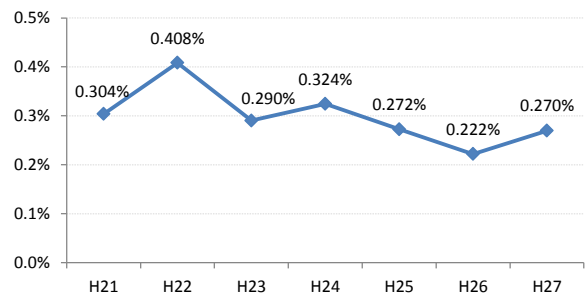

【乳がん】がん発見率の推移

乳	H21	H22	H23	H24	H25	H26	H27
全国	0.285%	0.306%	0.307%	0.319%	0.313%	0.340%	0.331%
広島県	0.247%	0.374%	0.272%	0.363%	0.327%	0.353%	0.355%
広島市	0.224%	0.496%	0.309%	0.466%	0.285%	0.392%	0.439%
呉市	0.186%	0.403%	0.240%	0.398%	0.385%	0.463%	0.308%
竹原市	0.710%	0.791%	0.774%	0.196%	0.207%	0.476%	0.585%
三原市	0.304%	0.408%	0.290%	0.324%	0.272%	0.222%	0.270%
尾道市	0.161%	0.390%	0.200%	0.373%	0.486%	0.187%	0.177%
福山市	0.454%	0.341%	0.365%	0.448%	0.426%	0.273%	0.310%
府中市	0.191%	0.371%	0.000%	0.169%	0.540%	0.624%	0.142%
三次市	0.095%	0.093%	0.000%	0.085%	0.413%	0.411%	0.871%
庄原市	0.113%	0.000%	0.130%	0.539%	0.365%	0.754%	0.457%
大竹市	0.299%	0.299%	0.230%	0.000%	0.703%	0.821%	0.329%
東広島市	0.351%	0.161%	0.242%	0.247%	0.311%	0.207%	0.249%
廿日市市	0.089%	0.437%	0.348%	0.314%	0.421%	0.081%	0.412%
安芸高田市	0.000%	0.000%	0.000%	0.000%	0.099%	0.354%	0.000%
江田島市	0.000%	0.351%	0.136%	0.000%	0.355%	0.000%	0.163%
府中町	0.592%	0.114%	0.440%	0.233%	0.000%	0.512%	0.246%
海田町	0.425%	0.267%	0.134%	0.268%	0.659%	0.501%	0.229%
熊野町	0.135%	0.000%	0.000%	0.394%	0.364%	0.244%	0.000%
坂町	0.000%	0.284%	0.342%	0.000%	0.000%	0.288%	0.273%
安芸太田町	0.000%	0.000%	0.407%	0.000%	0.000%	0.444%	0.452%
北広島町	0.000%	0.156%	0.000%	0.190%	0.181%	0.000%	0.000%
大崎上島町	0.000%	0.000%	0.467%	0.372%	0.472%	0.000%	1.288%
世羅町	0.000%	0.000%	0.000%	0.000%	0.000%	0.336%	0.156%
神石高原町	0.000%	0.195%	0.000%	0.000%	0.000%	0.198%	0.000%

全国

広島県

広島市

呉市

竹原市

三原市

尾道市**福山市****府中市****三次市****庄原市****大竹市****東広島市****廿日市市****安芸高田市****江田島市**

府中町