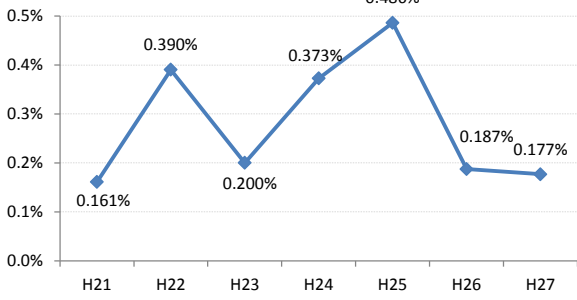

【乳がん】がん発見率の推移

乳	H21	H22	H23	H24	H25	H26	H27
全国	0.285%	0.306%	0.307%	0.319%	0.313%	0.340%	0.331%
広島県	0.247%	0.374%	0.272%	0.363%	0.327%	0.353%	0.355%
広島市	0.224%	0.496%	0.309%	0.466%	0.285%	0.392%	0.439%
呉市	0.186%	0.403%	0.240%	0.398%	0.385%	0.463%	0.308%
竹原市	0.710%	0.791%	0.774%	0.196%	0.207%	0.476%	0.585%
三原市	0.304%	0.408%	0.290%	0.324%	0.272%	0.222%	0.270%
尾道市	0.161%	0.390%	0.200%	0.373%	0.486%	0.187%	0.177%
福山市	0.454%	0.341%	0.365%	0.448%	0.426%	0.273%	0.310%
府中市	0.191%	0.371%	0.000%	0.169%	0.540%	0.624%	0.142%
三次市	0.095%	0.093%	0.000%	0.085%	0.413%	0.411%	0.871%
庄原市	0.113%	0.000%	0.130%	0.539%	0.365%	0.754%	0.457%
大竹市	0.299%	0.299%	0.230%	0.000%	0.703%	0.821%	0.329%
東広島市	0.351%	0.161%	0.242%	0.247%	0.311%	0.207%	0.249%
廿日市市	0.089%	0.437%	0.348%	0.314%	0.421%	0.081%	0.412%
安芸高田市	0.000%	0.000%	0.000%	0.000%	0.099%	0.354%	0.000%
江田島市	0.000%	0.351%	0.136%	0.000%	0.355%	0.000%	0.163%
府中町	0.592%	0.114%	0.440%	0.233%	0.000%	0.512%	0.246%
海田町	0.425%	0.267%	0.134%	0.268%	0.659%	0.501%	0.229%
熊野町	0.135%	0.000%	0.000%	0.394%	0.364%	0.244%	0.000%
坂町	0.000%	0.284%	0.342%	0.000%	0.000%	0.288%	0.273%
安芸太田町	0.000%	0.000%	0.407%	0.000%	0.000%	0.444%	0.452%
北広島町	0.000%	0.156%	0.000%	0.190%	0.181%	0.000%	0.000%
大崎上島町	0.000%	0.000%	0.467%	0.372%	0.472%	0.000%	1.288%
世羅町	0.000%	0.000%	0.000%	0.000%	0.000%	0.336%	0.156%
神石高原町	0.000%	0.195%	0.000%	0.000%	0.000%	0.198%	0.000%

全国

広島県

広島市

呉市

竹原市

三原市

尾道市**福山市****府中市****三次市****庄原市****大竹市****東広島市****廿日市市****安芸高田市****江田島市**

府中町