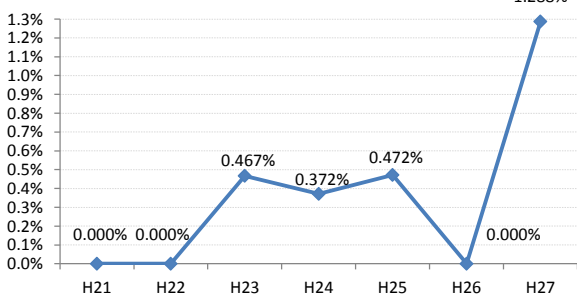

海田町

熊野町

坂町

安芸太田町

北広島町

大崎上島町

世羅町

神石高原町