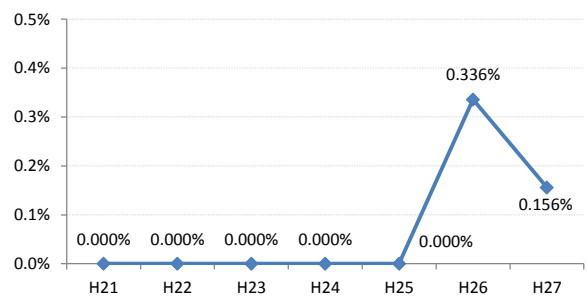

海田町

熊野町

坂町

安芸太田町

北広島町

大崎上島町

世羅町

神石高原町