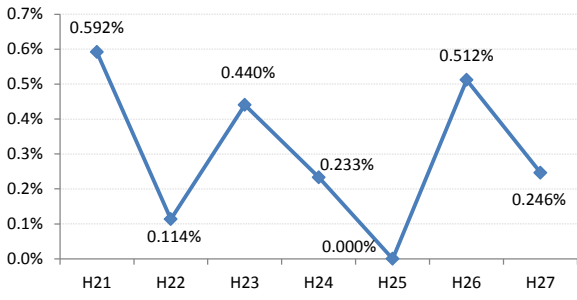

【乳がん】がん発見率の推移

乳	H21	H22	H23	H24	H25	H26	H27
全国	0.285%	0.306%	0.307%	0.319%	0.313%	0.340%	0.331%
広島県	0.247%	0.374%	0.272%	0.363%	0.327%	0.353%	0.355%
広島市	0.224%	0.496%	0.309%	0.466%	0.285%	0.392%	0.439%
呉市	0.186%	0.403%	0.240%	0.398%	0.385%	0.463%	0.308%
竹原市	0.710%	0.791%	0.774%	0.196%	0.207%	0.476%	0.585%
三原市	0.304%	0.408%	0.290%	0.324%	0.272%	0.222%	0.270%
尾道市	0.161%	0.390%	0.200%	0.373%	0.486%	0.187%	0.177%
福山市	0.454%	0.341%	0.365%	0.448%	0.426%	0.273%	0.310%
府中市	0.191%	0.371%	0.000%	0.169%	0.540%	0.624%	0.142%
三次市	0.095%	0.093%	0.000%	0.085%	0.413%	0.411%	0.871%
庄原市	0.113%	0.000%	0.130%	0.539%	0.365%	0.754%	0.457%
大竹市	0.299%	0.299%	0.230%	0.000%	0.703%	0.821%	0.329%
東広島市	0.351%	0.161%	0.242%	0.247%	0.311%	0.207%	0.249%
廿日市市	0.089%	0.437%	0.348%	0.314%	0.421%	0.081%	0.412%
安芸高田市	0.000%	0.000%	0.000%	0.000%	0.099%	0.354%	0.000%
江田島市	0.000%	0.351%	0.136%	0.000%	0.355%	0.000%	0.163%
府中町	0.592%	0.114%	0.440%	0.233%	0.000%	0.512%	0.246%
海田町	0.425%	0.267%	0.134%	0.268%	0.659%	0.501%	0.229%
熊野町	0.135%	0.000%	0.000%	0.394%	0.364%	0.244%	0.000%
坂町	0.000%	0.284%	0.342%	0.000%	0.000%	0.288%	0.273%
安芸太田町	0.000%	0.000%	0.407%	0.000%	0.000%	0.444%	0.452%
北広島町	0.000%	0.156%	0.000%	0.190%	0.181%	0.000%	0.000%
大崎上島町	0.000%	0.000%	0.467%	0.372%	0.472%	0.000%	1.288%
世羅町	0.000%	0.000%	0.000%	0.000%	0.000%	0.336%	0.156%
神石高原町	0.000%	0.195%	0.000%	0.000%	0.000%	0.198%	0.000%

全国

広島県

広島市

呉市

竹原市

三原市

尾道市**福山市****府中市****三次市****庄原市****大竹市****東広島市****廿日市市****安芸高田市****江田島市**

府中町