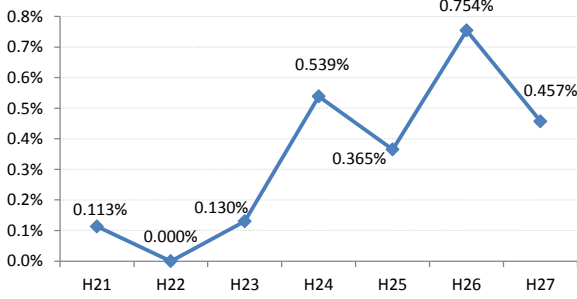

【乳がん】がん発見率の推移

乳	H21	H22	H23	H24	H25	H26	H27
全国	0.285%	0.306%	0.307%	0.319%	0.313%	0.340%	0.331%
広島県	0.247%	0.374%	0.272%	0.363%	0.327%	0.353%	0.355%
広島市	0.224%	0.496%	0.309%	0.466%	0.285%	0.392%	0.439%
呉市	0.186%	0.403%	0.240%	0.398%	0.385%	0.463%	0.308%
竹原市	0.710%	0.791%	0.774%	0.196%	0.207%	0.476%	0.585%
三原市	0.304%	0.408%	0.290%	0.324%	0.272%	0.222%	0.270%
尾道市	0.161%	0.390%	0.200%	0.373%	0.486%	0.187%	0.177%
福山市	0.454%	0.341%	0.365%	0.448%	0.426%	0.273%	0.310%
府中市	0.191%	0.371%	0.000%	0.169%	0.540%	0.624%	0.142%
三次市	0.095%	0.093%	0.000%	0.085%	0.413%	0.411%	0.871%
庄原市	0.113%	0.000%	0.130%	0.539%	0.365%	0.754%	0.457%
大竹市	0.299%	0.299%	0.230%	0.000%	0.703%	0.821%	0.329%
東広島市	0.351%	0.161%	0.242%	0.247%	0.311%	0.207%	0.249%
廿日市市	0.089%	0.437%	0.348%	0.314%	0.421%	0.081%	0.412%
安芸高田市	0.000%	0.000%	0.000%	0.000%	0.099%	0.354%	0.000%
江田島市	0.000%	0.351%	0.136%	0.000%	0.355%	0.000%	0.163%
府中町	0.592%	0.114%	0.440%	0.233%	0.000%	0.512%	0.246%
海田町	0.425%	0.267%	0.134%	0.268%	0.659%	0.501%	0.229%
熊野町	0.135%	0.000%	0.000%	0.394%	0.364%	0.244%	0.000%
坂町	0.000%	0.284%	0.342%	0.000%	0.000%	0.288%	0.273%
安芸太田町	0.000%	0.000%	0.407%	0.000%	0.000%	0.444%	0.452%
北広島町	0.000%	0.156%	0.000%	0.190%	0.181%	0.000%	0.000%
大崎上島町	0.000%	0.000%	0.467%	0.372%	0.472%	0.000%	1.288%
世羅町	0.000%	0.000%	0.000%	0.000%	0.000%	0.336%	0.156%
神石高原町	0.000%	0.195%	0.000%	0.000%	0.000%	0.198%	0.000%

全国

広島県

広島市

呉市

竹原市

三原市

尾道市**福山市****府中市****三次市****庄原市****大竹市****東広島市****廿日市市****安芸高田市****江田島市**

府中町