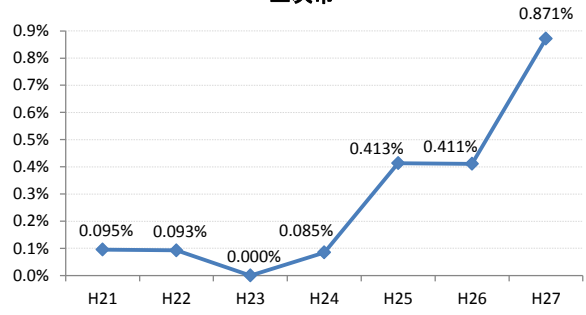

【乳がん】がん発見率の推移

乳	H21	H22	H23	H24	H25	H26	H27
全国	0.285%	0.306%	0.307%	0.319%	0.313%	0.340%	0.331%
広島県	0.247%	0.374%	0.272%	0.363%	0.327%	0.353%	0.355%
広島市	0.224%	0.496%	0.309%	0.466%	0.285%	0.392%	0.439%
呉市	0.186%	0.403%	0.240%	0.398%	0.385%	0.463%	0.308%
竹原市	0.710%	0.791%	0.774%	0.196%	0.207%	0.476%	0.585%
三原市	0.304%	0.408%	0.290%	0.324%	0.272%	0.222%	0.270%
尾道市	0.161%	0.390%	0.200%	0.373%	0.486%	0.187%	0.177%
福山市	0.454%	0.341%	0.365%	0.448%	0.426%	0.273%	0.310%
府中市	0.191%	0.371%	0.000%	0.169%	0.540%	0.624%	0.142%
三次市	0.095%	0.093%	0.000%	0.085%	0.413%	0.411%	0.871%
庄原市	0.113%	0.000%	0.130%	0.539%	0.365%	0.754%	0.457%
大竹市	0.299%	0.299%	0.230%	0.000%	0.703%	0.821%	0.329%
東広島市	0.351%	0.161%	0.242%	0.247%	0.311%	0.207%	0.249%
廿日市市	0.089%	0.437%	0.348%	0.314%	0.421%	0.081%	0.412%
安芸高田市	0.000%	0.000%	0.000%	0.000%	0.099%	0.354%	0.000%
江田島市	0.000%	0.351%	0.136%	0.000%	0.355%	0.000%	0.163%
府中町	0.592%	0.114%	0.440%	0.233%	0.000%	0.512%	0.246%
海田町	0.425%	0.267%	0.134%	0.268%	0.659%	0.501%	0.229%
熊野町	0.135%	0.000%	0.000%	0.394%	0.364%	0.244%	0.000%
坂町	0.000%	0.284%	0.342%	0.000%	0.000%	0.288%	0.273%
安芸太田町	0.000%	0.000%	0.407%	0.000%	0.000%	0.444%	0.452%
北広島町	0.000%	0.156%	0.000%	0.190%	0.181%	0.000%	0.000%
大崎上島町	0.000%	0.000%	0.467%	0.372%	0.472%	0.000%	1.288%
世羅町	0.000%	0.000%	0.000%	0.000%	0.000%	0.336%	0.156%
神石高原町	0.000%	0.195%	0.000%	0.000%	0.000%	0.198%	0.000%

全国

広島県

広島市

呉市

竹原市

三原市

尾道市**福山市****府中市****三次市****庄原市****大竹市****東広島市****廿日市市****安芸高田市****江田島市**

府中町