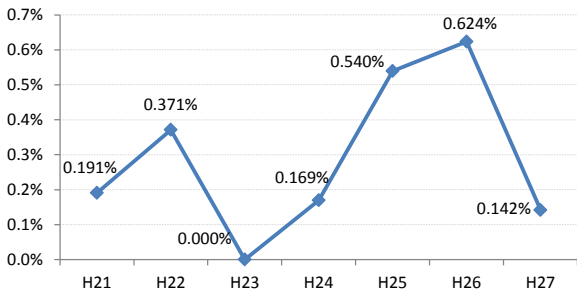

【乳がん】がん発見率の推移

乳	H21	H22	H23	H24	H25	H26	H27
全国	0.285%	0.306%	0.307%	0.319%	0.313%	0.340%	0.331%
広島県	0.247%	0.374%	0.272%	0.363%	0.327%	0.353%	0.355%
広島市	0.224%	0.496%	0.309%	0.466%	0.285%	0.392%	0.439%
呉市	0.186%	0.403%	0.240%	0.398%	0.385%	0.463%	0.308%
竹原市	0.710%	0.791%	0.774%	0.196%	0.207%	0.476%	0.585%
三原市	0.304%	0.408%	0.290%	0.324%	0.272%	0.222%	0.270%
尾道市	0.161%	0.390%	0.200%	0.373%	0.486%	0.187%	0.177%
福山市	0.454%	0.341%	0.365%	0.448%	0.426%	0.273%	0.310%
府中市	0.191%	0.371%	0.000%	0.169%	0.540%	0.624%	0.142%
三次市	0.095%	0.093%	0.000%	0.085%	0.413%	0.411%	0.871%
庄原市	0.113%	0.000%	0.130%	0.539%	0.365%	0.754%	0.457%
大竹市	0.299%	0.299%	0.230%	0.000%	0.703%	0.821%	0.329%
東広島市	0.351%	0.161%	0.242%	0.247%	0.311%	0.207%	0.249%
廿日市市	0.089%	0.437%	0.348%	0.314%	0.421%	0.081%	0.412%
安芸高田市	0.000%	0.000%	0.000%	0.000%	0.099%	0.354%	0.000%
江田島市	0.000%	0.351%	0.136%	0.000%	0.355%	0.000%	0.163%
府中町	0.592%	0.114%	0.440%	0.233%	0.000%	0.512%	0.246%
海田町	0.425%	0.267%	0.134%	0.268%	0.659%	0.501%	0.229%
熊野町	0.135%	0.000%	0.000%	0.394%	0.364%	0.244%	0.000%
坂町	0.000%	0.284%	0.342%	0.000%	0.000%	0.288%	0.273%
安芸太田町	0.000%	0.000%	0.407%	0.000%	0.000%	0.444%	0.452%
北広島町	0.000%	0.156%	0.000%	0.190%	0.181%	0.000%	0.000%
大崎上島町	0.000%	0.000%	0.467%	0.372%	0.472%	0.000%	1.288%
世羅町	0.000%	0.000%	0.000%	0.000%	0.000%	0.336%	0.156%
神石高原町	0.000%	0.195%	0.000%	0.000%	0.000%	0.198%	0.000%

全国

広島県

広島市

呉市

竹原市

三原市

尾道市**福山市****府中市****三次市****庄原市****大竹市****東広島市****廿日市市****安芸高田市****江田島市**

府中町