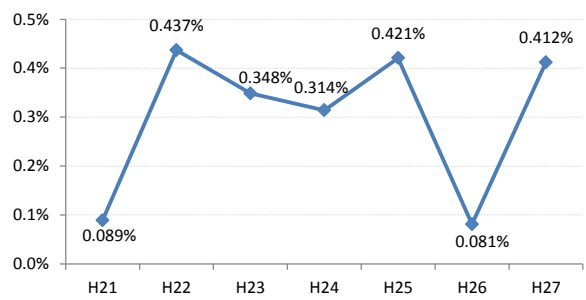

【乳がん】がん発見率の推移

乳	H21	H22	H23	H24	H25	H26	H27
全国	0.285%	0.306%	0.307%	0.319%	0.313%	0.340%	0.331%
広島県	0.247%	0.374%	0.272%	0.363%	0.327%	0.353%	0.355%
広島市	0.224%	0.496%	0.309%	0.466%	0.285%	0.392%	0.439%
呉市	0.186%	0.403%	0.240%	0.398%	0.385%	0.463%	0.308%
竹原市	0.710%	0.791%	0.774%	0.196%	0.207%	0.476%	0.585%
三原市	0.304%	0.408%	0.290%	0.324%	0.272%	0.222%	0.270%
尾道市	0.161%	0.390%	0.200%	0.373%	0.486%	0.187%	0.177%
福山市	0.454%	0.341%	0.365%	0.448%	0.426%	0.273%	0.310%
府中市	0.191%	0.371%	0.000%	0.169%	0.540%	0.624%	0.142%
三次市	0.095%	0.093%	0.000%	0.085%	0.413%	0.411%	0.871%
庄原市	0.113%	0.000%	0.130%	0.539%	0.365%	0.754%	0.457%
大竹市	0.299%	0.299%	0.230%	0.000%	0.703%	0.821%	0.329%
東広島市	0.351%	0.161%	0.242%	0.247%	0.311%	0.207%	0.249%
廿日市市	0.089%	0.437%	0.348%	0.314%	0.421%	0.081%	0.412%
安芸高田市	0.000%	0.000%	0.000%	0.000%	0.099%	0.354%	0.000%
江田島市	0.000%	0.351%	0.136%	0.000%	0.355%	0.000%	0.163%
府中町	0.592%	0.114%	0.440%	0.233%	0.000%	0.512%	0.246%
海田町	0.425%	0.267%	0.134%	0.268%	0.659%	0.501%	0.229%
熊野町	0.135%	0.000%	0.000%	0.394%	0.364%	0.244%	0.000%
坂町	0.000%	0.284%	0.342%	0.000%	0.000%	0.288%	0.273%
安芸太田町	0.000%	0.000%	0.407%	0.000%	0.000%	0.444%	0.452%
北広島町	0.000%	0.156%	0.000%	0.190%	0.181%	0.000%	0.000%
大崎上島町	0.000%	0.000%	0.467%	0.372%	0.472%	0.000%	1.288%
世羅町	0.000%	0.000%	0.000%	0.000%	0.000%	0.336%	0.156%
神石高原町	0.000%	0.195%	0.000%	0.000%	0.000%	0.198%	0.000%

全国

広島県

広島市

呉市

竹原市

三原市

尾道市**福山市****府中市****三次市****庄原市****大竹市****東広島市****廿日市市****安芸高田市****江田島市**

府中町