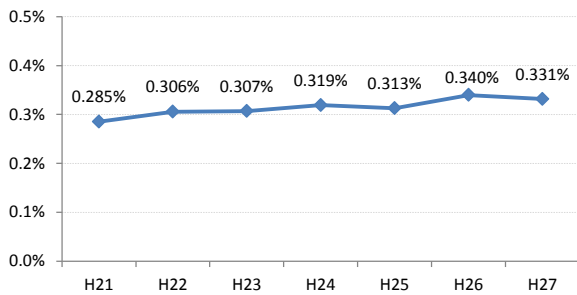

【乳がん】がん発見率の推移

乳	H21	H22	H23	H24	H25	H26	H27
全国	0.285%	0.306%	0.307%	0.319%	0.313%	0.340%	0.331%
広島県	0.247%	0.374%	0.272%	0.363%	0.327%	0.353%	0.355%
広島市	0.224%	0.496%	0.309%	0.466%	0.285%	0.392%	0.439%
呉市	0.186%	0.403%	0.240%	0.398%	0.385%	0.463%	0.308%
竹原市	0.710%	0.791%	0.774%	0.196%	0.207%	0.476%	0.585%
三原市	0.304%	0.408%	0.290%	0.324%	0.272%	0.222%	0.270%
尾道市	0.161%	0.390%	0.200%	0.373%	0.486%	0.187%	0.177%
福山市	0.454%	0.341%	0.365%	0.448%	0.426%	0.273%	0.310%
府中市	0.191%	0.371%	0.000%	0.169%	0.540%	0.624%	0.142%
三次市	0.095%	0.093%	0.000%	0.085%	0.413%	0.411%	0.871%
庄原市	0.113%	0.000%	0.130%	0.539%	0.365%	0.754%	0.457%
大竹市	0.299%	0.299%	0.230%	0.000%	0.703%	0.821%	0.329%
東広島市	0.351%	0.161%	0.242%	0.247%	0.311%	0.207%	0.249%
廿日市市	0.089%	0.437%	0.348%	0.314%	0.421%	0.081%	0.412%
安芸高田市	0.000%	0.000%	0.000%	0.000%	0.099%	0.354%	0.000%
江田島市	0.000%	0.351%	0.136%	0.000%	0.355%	0.000%	0.163%
府中町	0.592%	0.114%	0.440%	0.233%	0.000%	0.512%	0.246%
海田町	0.425%	0.267%	0.134%	0.268%	0.659%	0.501%	0.229%
熊野町	0.135%	0.000%	0.000%	0.394%	0.364%	0.244%	0.000%
坂町	0.000%	0.284%	0.342%	0.000%	0.000%	0.288%	0.273%
安芸太田町	0.000%	0.000%	0.407%	0.000%	0.000%	0.444%	0.452%
北広島町	0.000%	0.156%	0.000%	0.190%	0.181%	0.000%	0.000%
大崎上島町	0.000%	0.000%	0.467%	0.372%	0.472%	0.000%	1.288%
世羅町	0.000%	0.000%	0.000%	0.000%	0.000%	0.336%	0.156%
神石高原町	0.000%	0.195%	0.000%	0.000%	0.000%	0.198%	0.000%

全国