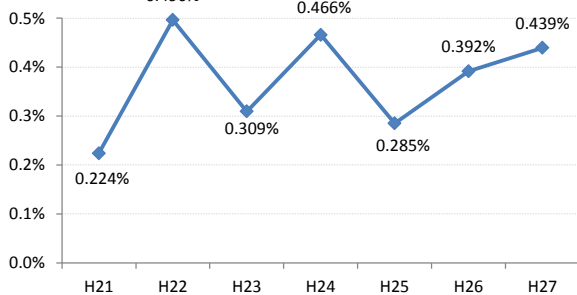

【乳がん】がん発見率の推移

乳	H21	H22	H23	H24	H25	H26	H27
全国	0.285%	0.306%	0.307%	0.319%	0.313%	0.340%	0.331%
広島県	0.247%	0.374%	0.272%	0.363%	0.327%	0.353%	0.355%
広島市	0.224%	0.496%	0.309%	0.466%	0.285%	0.392%	0.439%
呉市	0.186%	0.403%	0.240%	0.398%	0.385%	0.463%	0.308%
竹原市	0.710%	0.791%	0.774%	0.196%	0.207%	0.476%	0.585%
三原市	0.304%	0.408%	0.290%	0.324%	0.272%	0.222%	0.270%
尾道市	0.161%	0.390%	0.200%	0.373%	0.486%	0.187%	0.177%
福山市	0.454%	0.341%	0.365%	0.448%	0.426%	0.273%	0.310%
府中市	0.191%	0.371%	0.000%	0.169%	0.540%	0.624%	0.142%
三次市	0.095%	0.093%	0.000%	0.085%	0.413%	0.411%	0.871%
庄原市	0.113%	0.000%	0.130%	0.539%	0.365%	0.754%	0.457%
大竹市	0.299%	0.299%	0.230%	0.000%	0.703%	0.821%	0.329%
東広島市	0.351%	0.161%	0.242%	0.247%	0.311%	0.207%	0.249%
廿日市市	0.089%	0.437%	0.348%	0.314%	0.421%	0.081%	0.412%
安芸高田市	0.000%	0.000%	0.000%	0.000%	0.099%	0.354%	0.000%
江田島市	0.000%	0.351%	0.136%	0.000%	0.355%	0.000%	0.163%
府中町	0.592%	0.114%	0.440%	0.233%	0.000%	0.512%	0.246%
海田町	0.425%	0.267%	0.134%	0.268%	0.659%	0.501%	0.229%
熊野町	0.135%	0.000%	0.000%	0.394%	0.364%	0.244%	0.000%
坂町	0.000%	0.284%	0.342%	0.000%	0.000%	0.288%	0.273%
安芸太田町	0.000%	0.000%	0.407%	0.000%	0.000%	0.444%	0.452%
北広島町	0.000%	0.156%	0.000%	0.190%	0.181%	0.000%	0.000%
大崎上島町	0.000%	0.000%	0.467%	0.372%	0.472%	0.000%	1.288%
世羅町	0.000%	0.000%	0.000%	0.000%	0.000%	0.336%	0.156%
神石高原町	0.000%	0.195%	0.000%	0.000%	0.000%	0.198%	0.000%

広島市