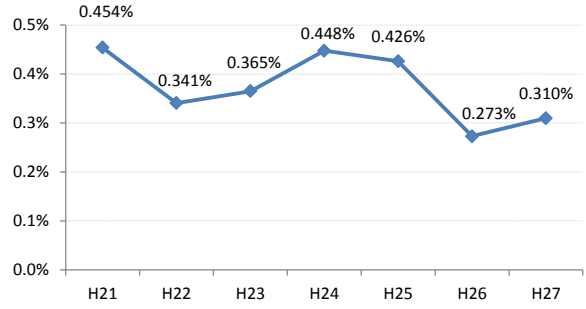

【乳がん】がん発見率の推移

乳	H21	H22	H23	H24	H25	H26	H27
全国	0.285%	0.306%	0.307%	0.319%	0.313%	0.340%	0.331%
広島県	0.247%	0.374%	0.272%	0.363%	0.327%	0.353%	0.355%
広島市	0.224%	0.496%	0.309%	0.466%	0.285%	0.392%	0.439%
呉市	0.186%	0.403%	0.240%	0.398%	0.385%	0.463%	0.308%
竹原市	0.710%	0.791%	0.774%	0.196%	0.207%	0.476%	0.585%
三原市	0.304%	0.408%	0.290%	0.324%	0.272%	0.222%	0.270%
尾道市	0.161%	0.390%	0.200%	0.373%	0.486%	0.187%	0.177%
福山市	0.454%	0.341%	0.365%	0.448%	0.426%	0.273%	0.310%
府中市	0.191%	0.371%	0.000%	0.169%	0.540%	0.624%	0.142%
三次市	0.095%	0.093%	0.000%	0.085%	0.413%	0.411%	0.871%
庄原市	0.113%	0.000%	0.130%	0.539%	0.365%	0.754%	0.457%
大竹市	0.299%	0.299%	0.230%	0.000%	0.703%	0.821%	0.329%
東広島市	0.351%	0.161%	0.242%	0.247%	0.311%	0.207%	0.249%
廿日市市	0.089%	0.437%	0.348%	0.314%	0.421%	0.081%	0.412%
安芸高田市	0.000%	0.000%	0.000%	0.000%	0.099%	0.354%	0.000%
江田島市	0.000%	0.351%	0.136%	0.000%	0.355%	0.000%	0.163%
府中町	0.592%	0.114%	0.440%	0.233%	0.000%	0.512%	0.246%
海田町	0.425%	0.267%	0.134%	0.268%	0.659%	0.501%	0.229%
熊野町	0.135%	0.000%	0.000%	0.394%	0.364%	0.244%	0.000%
坂町	0.000%	0.284%	0.342%	0.000%	0.000%	0.288%	0.273%
安芸太田町	0.000%	0.000%	0.407%	0.000%	0.000%	0.444%	0.452%
北広島町	0.000%	0.156%	0.000%	0.190%	0.181%	0.000%	0.000%
大崎上島町	0.000%	0.000%	0.467%	0.372%	0.472%	0.000%	1.288%
世羅町	0.000%	0.000%	0.000%	0.000%	0.000%	0.336%	0.156%
神石高原町	0.000%	0.195%	0.000%	0.000%	0.000%	0.198%	0.000%

全国

広島県

広島市

呉市

竹原市

三原市

尾道市**福山市****府中市****三次市****庄原市****大竹市****東広島市****廿日市市****安芸高田市****江田島市**

府中町