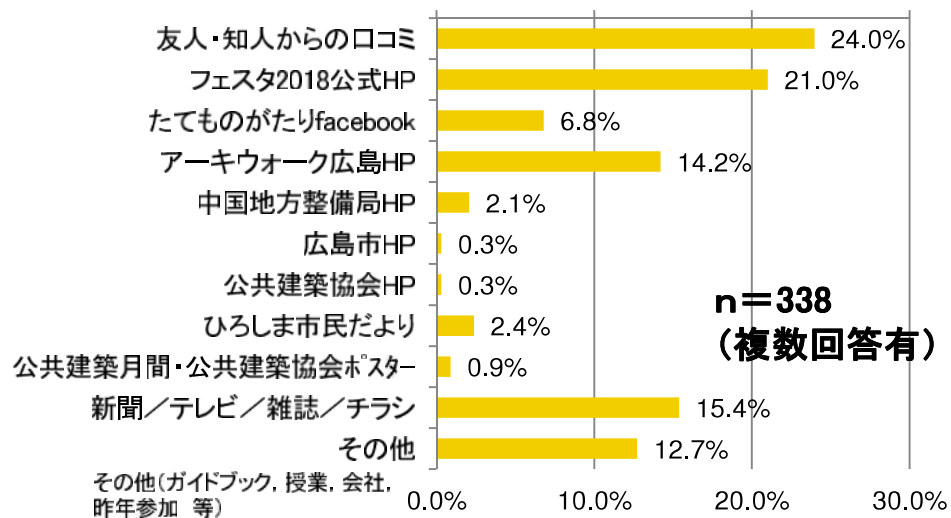

参加者アンケート(2)

Q: たてフェスを知ったきっかけは何ですか。