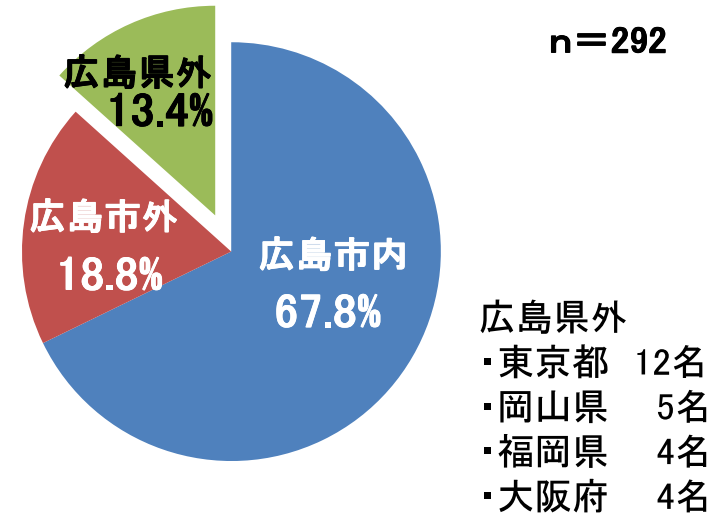

公益社団法人 広島県建築士会HP

その他

- 広島広域観光情報公式サイト「ひろたび」
- ひろしま文化・芸術情報ネット
「ブンカッキーネットひろしま」
- 建築情報サイト「KENCHIKU」
- 建築イベント情報サイト「ON VISITING」

など

参加者アンケート(1)[回答者数:306名]

Q:性別を教えてください。

Q:お住まいはどちらですか。

Q:年代を教えてください。