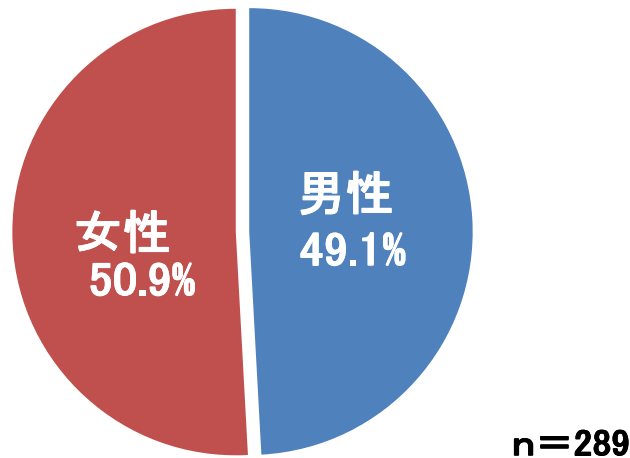

公益社団法人 広島県建築士会HP

その他

- 広島広域観光情報公式サイト「ひろたび」
- ひろしま文化・芸術情報ネット
「ブンカッキーネットひろしま」
- 建築情報サイト「KENCHIKU」
- 建築イベント情報サイト「ON VISITING」

など

参加者アンケート(1)[回答者数:306名]

Q:性別を教えてください。

Q:お住まいはどちらですか。

Q:年代を教えてください。