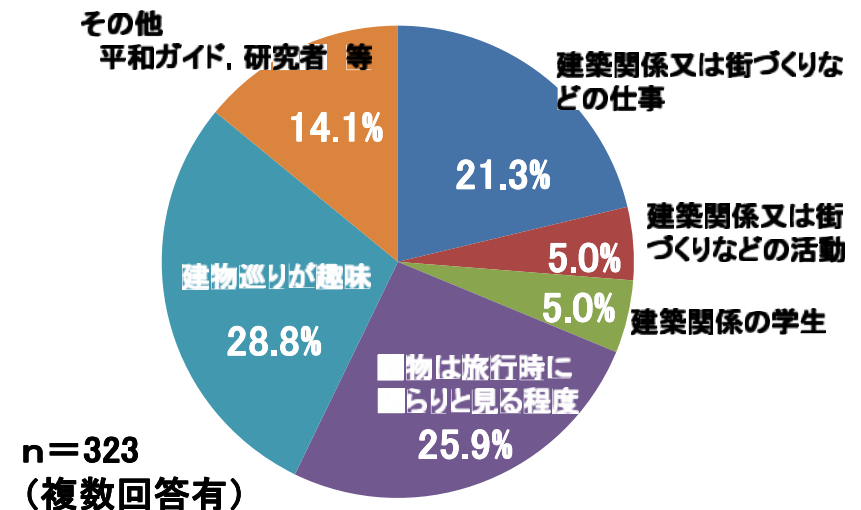

Q:「たてももの」との関わりを教えてください。