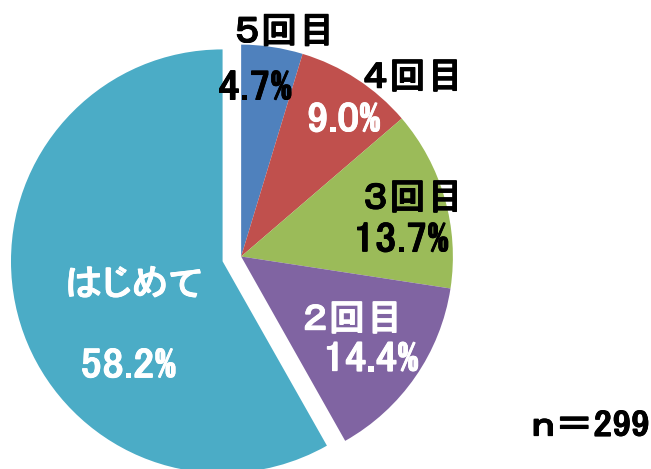

公益社団法人 広島県建築士会HP

その他

- 広島広域観光情報公式サイト「ひろたび」
- ひろしま文化・芸術情報ネット
「ブンカッキーネットひろしま」
- 建築情報サイト「KENCHIKU」
- 建築イベント情報サイト「ON VISITING」

など

参加者アンケート(1)[回答者数:306名]

Q:性別を教えてください。

Q:お住まいはどちらですか。

Q:年代を教えてください。

Q:「たてももの」との関わりを教えてください。

参加者アンケート(2)

Q: たてフェスを知ったきっかけは何ですか。

Q: 友人・知人の方がお知りになったきっかけは何ですか。

Q: たてフェスへの参加は何回目ですか。

Q: たてフェスは満足されましたか。

参加者アンケート(3)

Q:ガイドブックはお持ちですか。