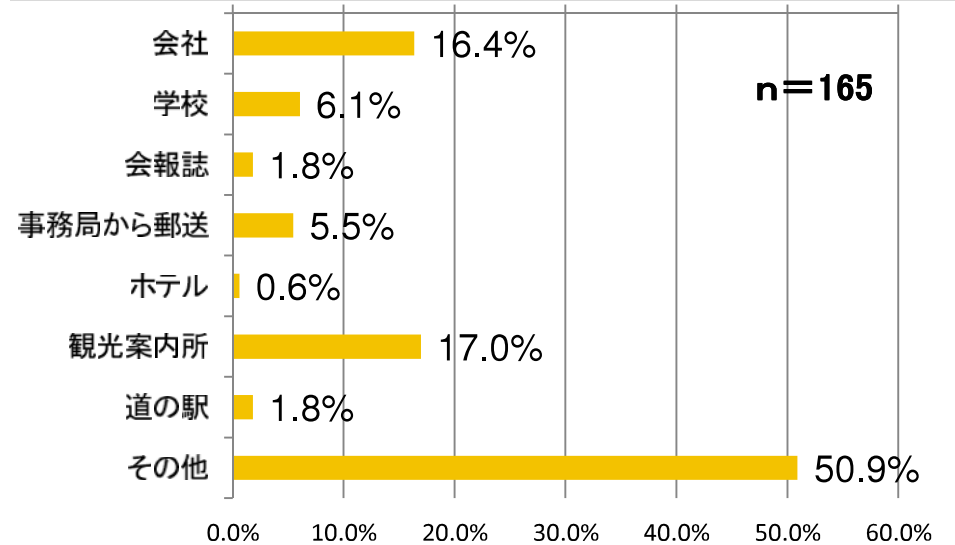

Q:ガイドブックはどちらで入手されましたか。