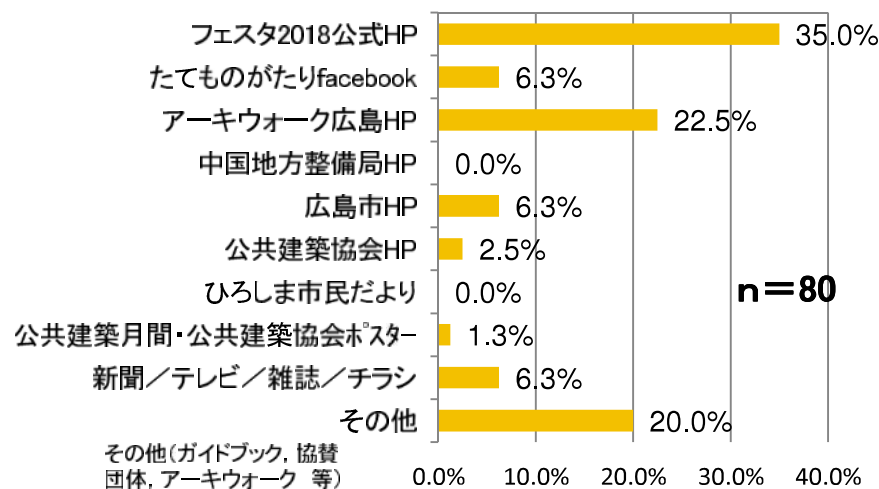

公益社団法人 広島県建築士会HP

その他

- 広島広域観光情報公式サイト「ひろたび」
- ひろしま文化・芸術情報ネット
「ブンカッキーネットひろしま」
- 建築情報サイト「KENCHIKU」
- 建築イベント情報サイト「ON VISITING」

など

参加者アンケート(1)[回答者数:306名]

Q:性別を教えてください。

Q:お住まいはどちらですか。

Q:年代を教えてください。

Q:「たてももの」との関わりを教えてください。

参加者アンケート(2)

Q: たてフェスを知ったきっかけは何ですか。

Q: 友人・知人の方がお知りになったきっかけは何ですか。

Q: たてフェスへの参加は何回目ですか。

Q: たてフェスは満足されましたか。

参加者アンケート(3)

Q:ガイドブックはお持ちですか。