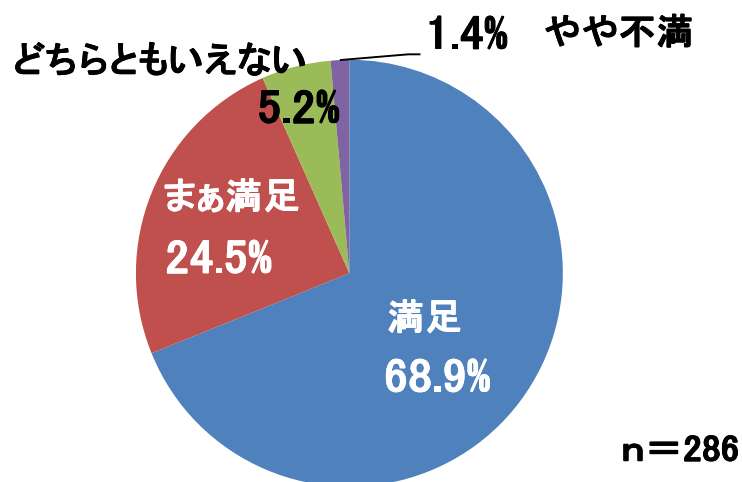

公益社団法人 広島県建築士会HP

その他

- 広島広域観光情報公式サイト「ひろたび」
- ひろしま文化・芸術情報ネット
「ブンカッキーネットひろしま」
- 建築情報サイト「KENCHIKU」
- 建築イベント情報サイト「ON VISITING」

など

参加者アンケート(1)[回答者数:306名]

Q:性別を教えてください。

Q:お住まいはどちらですか。

Q:年代を教えてください。

Q:「たてももの」との関わりを教えてください。

参加者アンケート(2)

Q: たてフェスを知ったきっかけは何ですか。

Q: 友人・知人の方がお知りになったきっかけは何ですか。

Q: たてフェスへの参加は何回目ですか。

Q: たてフェスは満足されましたか。

参加者アンケート(3)

Q:ガイドブックはお持ちですか。

Q:ガイドブックはどちらで入手されましたか。

※その他(他の見学会場, 美術館, 知人から, 協賛団体, アーキウォーク, 県庁(事務局) 等)

01

広島大学附属中・高等学校講堂(旧制広島高等学校校舎)

02

広島県立美術館

03

国立広島原爆死没者追悼平和祈念館