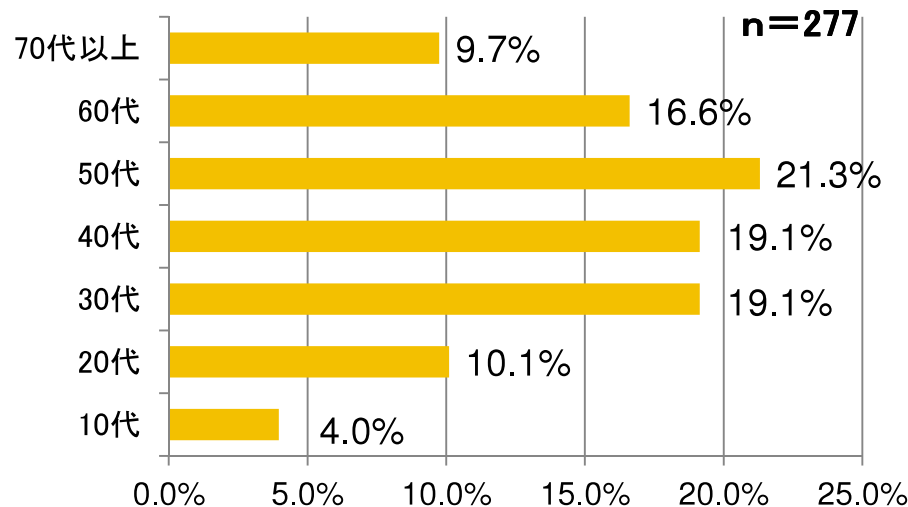

公益社団法人 広島県建築士会HP

その他

- 広島広域観光情報公式サイト「ひろたび」
- ひろしま文化・芸術情報ネット
「ブンカッキーネットひろしま」
- 建築情報サイト「KENCHIKU」
- 建築イベント情報サイト「ON VISITING」

など

参加者アンケート(1)[回答者数:306名]

Q:性別を教えてください。

Q:お住まいはどちらですか。

Q:年代を教えてください。