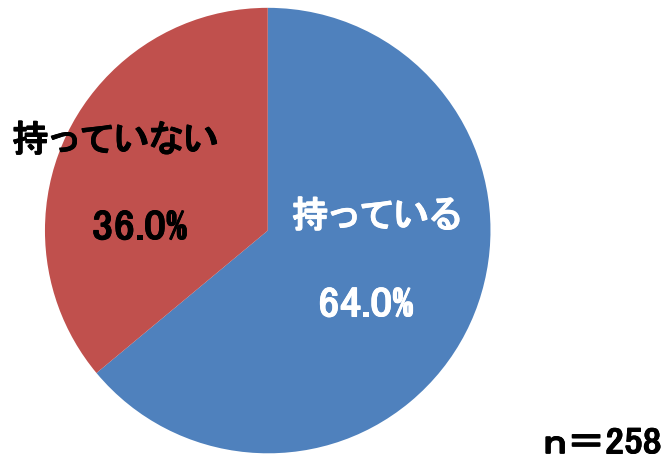

公益社団法人 広島県建築士会HP

その他

- 広島広域観光情報公式サイト「ひろたび」
- ひろしま文化・芸術情報ネット
「ブンカッキーネットひろしま」
- 建築情報サイト「KENCHIKU」
- 建築イベント情報サイト「ON VISITING」

など

参加者アンケート(1)[回答者数:306名]

Q:性別を教えてください。

Q:お住まいはどちらですか。

Q:年代を教えてください。

Q:「たてももの」との関わりを教えてください。

参加者アンケート(2)

Q: たてフェスを知ったきっかけは何ですか。

Q: 友人・知人の方がお知りになったきっかけは何ですか。

Q: たてフェスへの参加は何回目ですか。

Q: たてフェスは満足されましたか。

参加者アンケート(3)

Q:ガイドブックはお持ちですか。