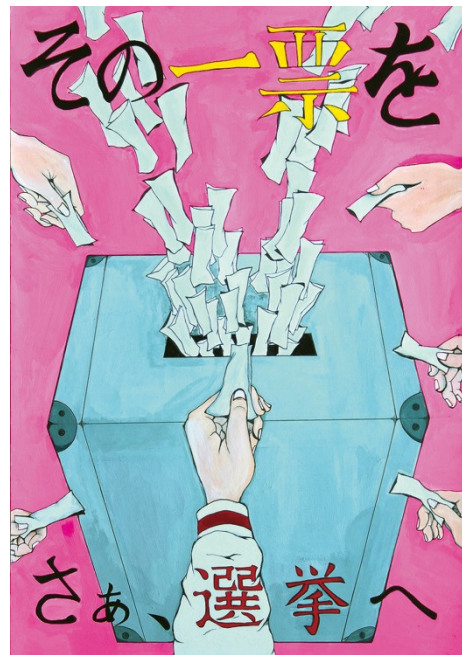

入選作品【中学校の部】

安芸高田市立吉田中学校 1年
石橋 叶夢

広島市立口田中学校 2年
落合 沙友里

安芸高田市立吉田中学校 2年
増本 侑紀

広島市立大塚中学校 3年
吉川 遼

広島市立大塚中学校 3年
豊島 莉那

呉市立郷原中学校 3年
京極 青空

呉市立郷原中学校 3年
立石 潤葉