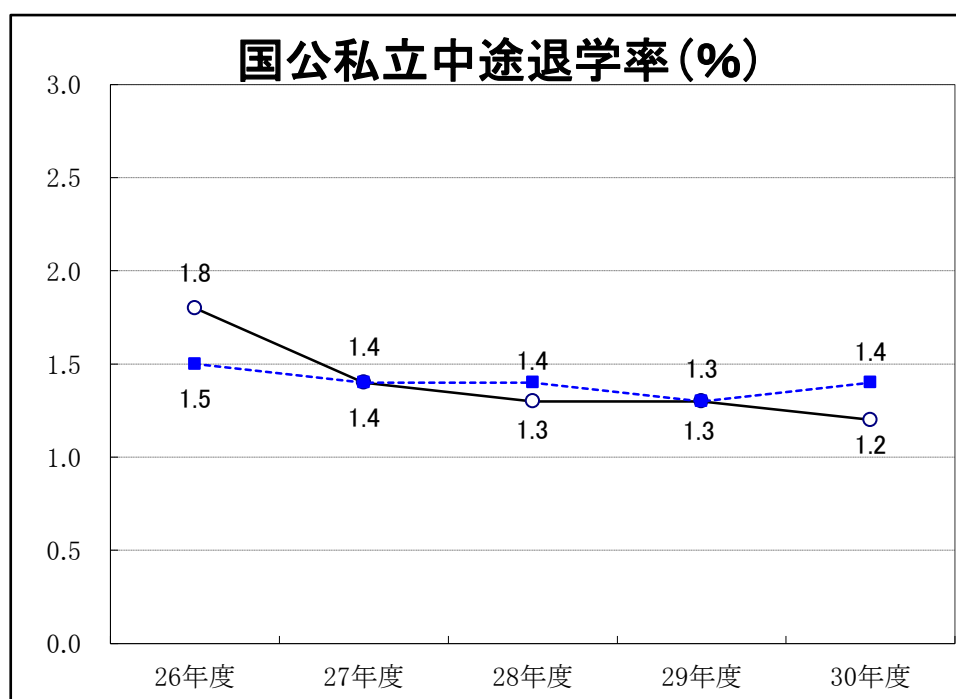

中途退学

国公立高等学校（全日制・定時制・通信制）における中途退学者数等の年次推移
（H26年度～H30年度）

年度	中途退学者数	中途退学率	
	広島県 （国公立）	広島県 （国公立）	全国 （国公立）
平成26年度	1,407	1.8	1.5
平成27年度	1,061	1.4	1.4
平成28年度	1,033	1.3	1.4
平成29年度	1,024	1.3	1.3
平成30年度	922	1.2	1.4

※ 凡例共通

—○— 広島県（国公立）〈中途退学率〉
- - -■- - - 全 国（国公立）〈中途退学率〉

（注） 中途退学率は、小数第二位を四捨五入している。