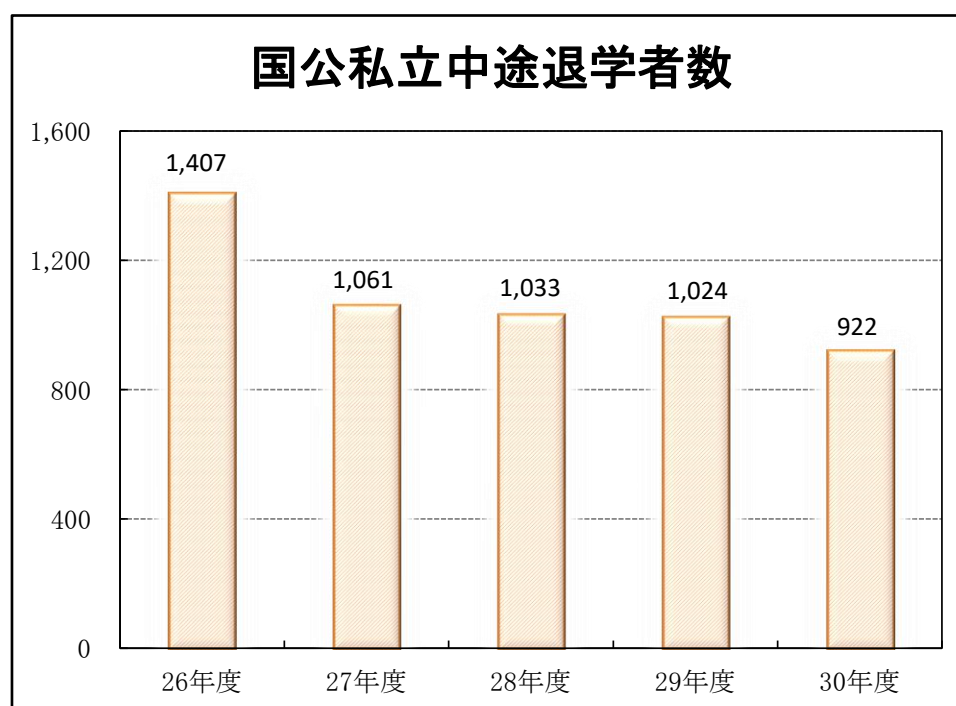

中途退学

国公立高等学校（全日制・定時制・通信制）における中途退学者数等の年次推移
（H26年度～H30年度）

年度	中途退学者数	中途退学率	
	広島県 （国公立）	広島県 （国公立）	全国 （国公立）
平成26年度	1,407	1.8	1.5
平成27年度	1,061	1.4	1.4
平成28年度	1,033	1.3	1.4
平成29年度	1,024	1.3	1.3
平成30年度	922	1.2	1.4