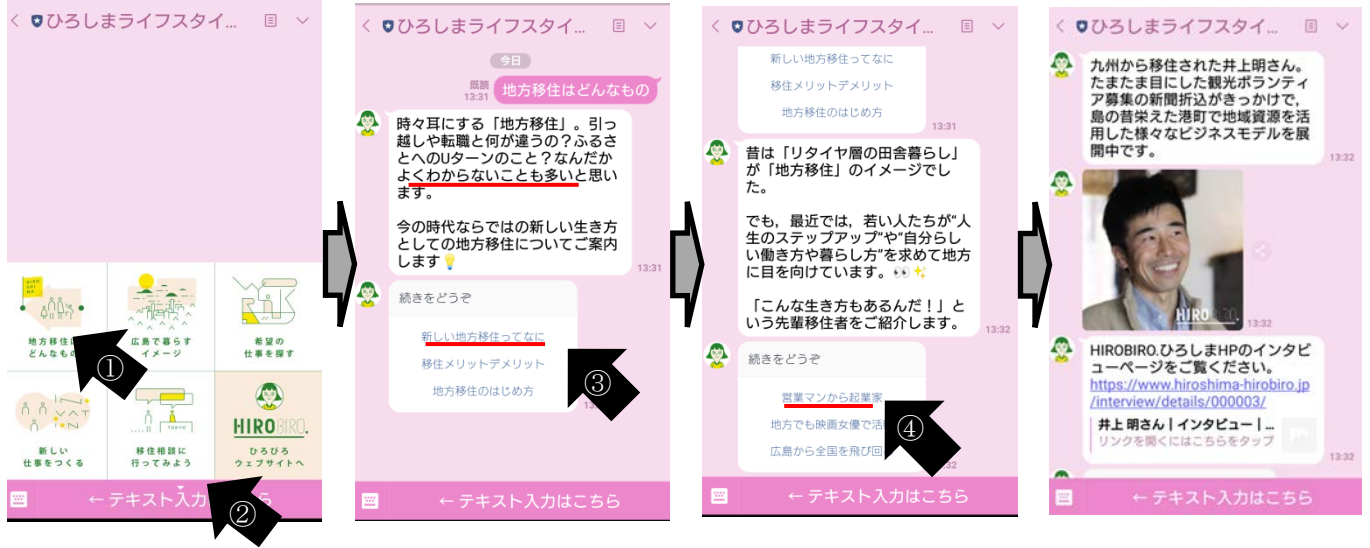

○操作イメージ

(1) 選択肢で体系的に案内するパターン

〔操作〕

- ①「地方移住はどんなもの」をタップ
- ②▼のタブを押し、リッチメニューを折りたたむ。

- ③「新しい地方移住ってなに」をタップ

- ④「営業マンから起業家」をタップ

○あびいちゃんが、実際に移住して起業された方を画像付きで紹介し、詳しいインタビューがあるホームページも案内します。