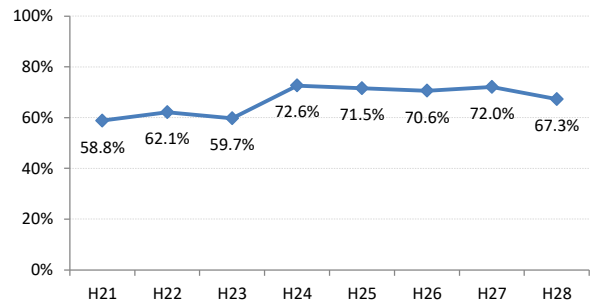

府中市

三次市

庄原市

大竹市

東広島市

廿日市市

安芸高田市

江田島市