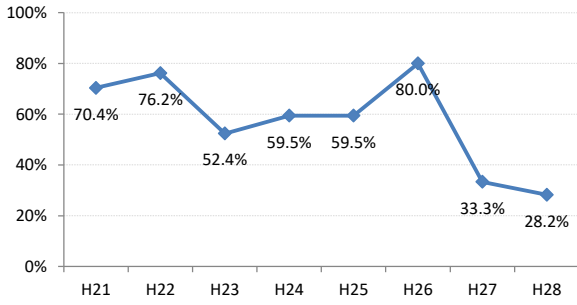

府中町

海田町

熊野町

坂町

安芸太田町

北広島町

大崎上島町

世羅町