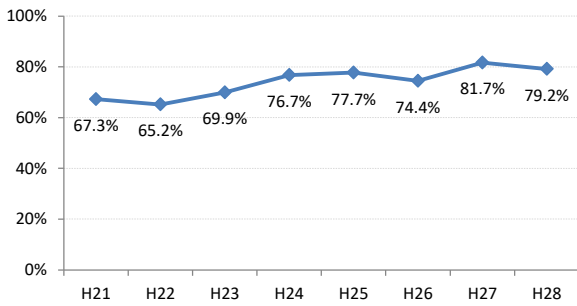

府中市

三次市

庄原市

大竹市

東広島市

廿日市市

安芸高田市

江田島市