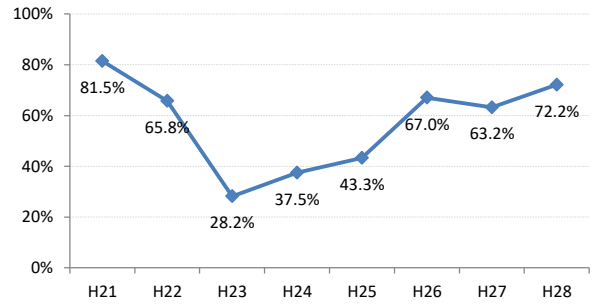

府中町

海田町

熊野町

坂町

安芸太田町

北広島町

大崎上島町

世羅町