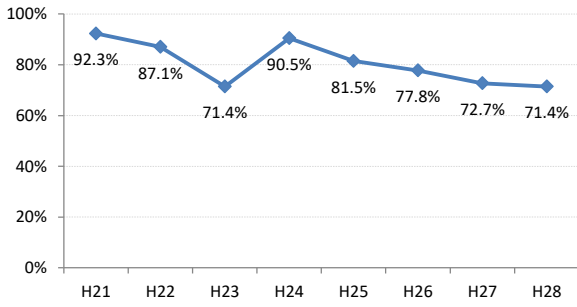

府中町

海田町

熊野町

坂町

安芸太田町

北広島町

大崎上島町

世羅町