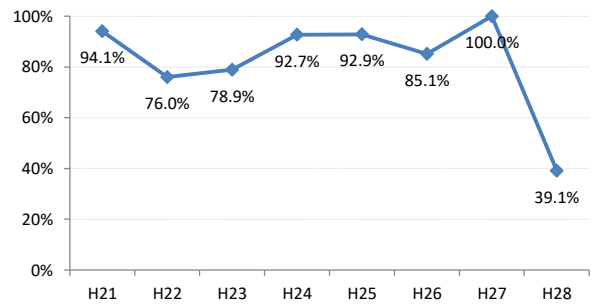

府中市

三次市

庄原市

大竹市

東広島市

廿日市市

安芸高田市

江田島市