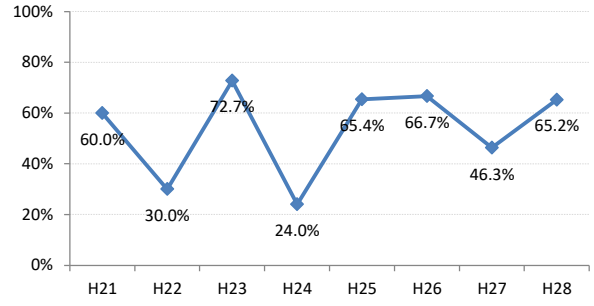

府中町

海田町

熊野町

坂町

安芸太田町

北広島町

大崎上島町

世羅町