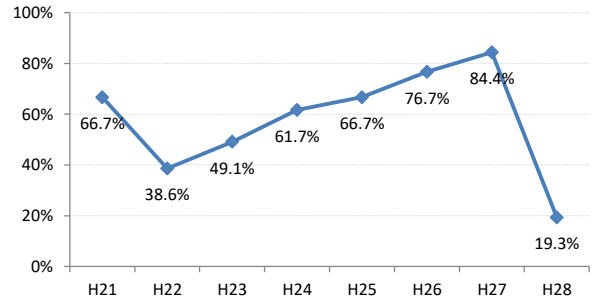

府中町

海田町

熊野町

坂町

安芸太田町

北広島町

大崎上島町

世羅町