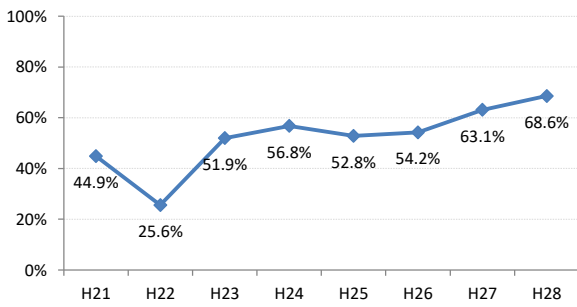

府中市

三次市

庄原市

大竹市

東広島市

廿日市市

安芸高田市

江田島市