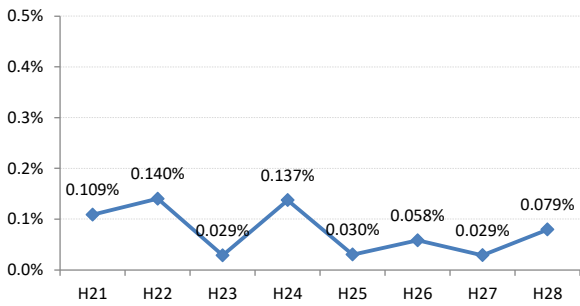

府中市

三次市

庄原市

大竹市

東広島市

廿日市市

安芸高田市

江田島市