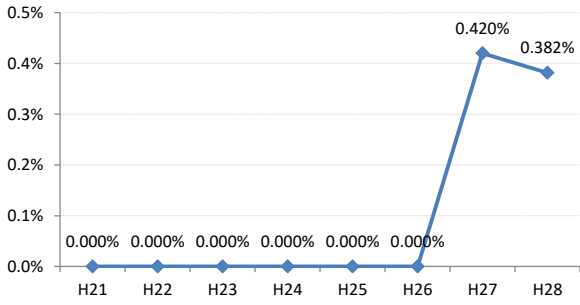

府中町

海田町

熊野町

坂町

安芸太田町

北広島町

大崎上島町

世羅町