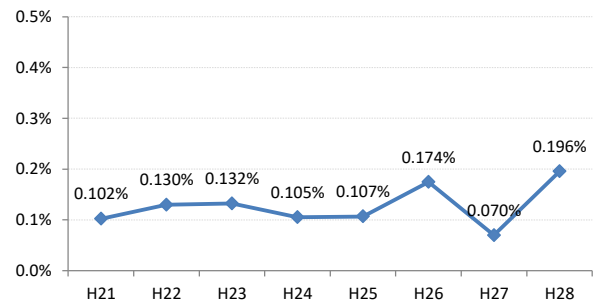

【胃がん】がん発見率の推移

胃	H21	H22	H23	H24	H25	H26	H27	H28
全国	0.107%	0.115%	0.100%	0.105%	0.098%	0.096%	0.093%	0.122%
広島県	0.112%	0.130%	0.146%	0.122%	0.098%	0.124%	0.148%	0.161%
広島市	0.131%	0.148%	0.254%	0.156%	0.107%	0.138%	0.213%	0.249%
呉市	0.102%	0.130%	0.132%	0.105%	0.107%	0.174%	0.070%	0.196%
竹原市	0.000%	0.000%	0.000%	0.000%	0.484%	0.000%	0.000%	0.000%
三原市	0.169%	0.188%	0.000%	0.045%	0.089%	0.039%	0.145%	0.322%
尾道市	0.140%	0.000%	0.043%	0.082%	0.083%	0.081%	0.000%	0.063%
福山市	0.150%	0.169%	0.092%	0.034%	0.120%	0.148%	0.109%	0.179%
府中市	0.000%	0.164%	0.000%	0.123%	0.000%	0.000%	0.336%	0.122%
三次市	0.000%	0.000%	0.247%	0.123%	0.000%	0.183%	0.000%	0.000%
庄原市	0.000%	0.161%	0.058%	0.173%	0.251%	0.188%	0.250%	0.335%
大竹市	0.000%	0.000%	0.331%	0.262%	0.000%	0.229%	0.408%	0.000%
東広島市	0.109%	0.140%	0.029%	0.137%	0.030%	0.058%	0.029%	0.079%
廿日市市	0.000%	0.105%	0.157%	0.202%	0.110%	0.000%	0.051%	0.000%
安芸高田市	0.000%	0.138%	0.000%	0.139%	0.078%	0.239%	0.073%	0.000%
江田島市	0.317%	0.000%	0.316%	0.355%	0.000%	0.606%	0.447%	0.000%
府中町	0.273%	0.000%	0.140%	0.000%	0.115%	0.118%	0.000%	0.000%
海田町	0.000%	0.498%	0.230%	0.000%	0.000%	0.000%	0.000%	0.000%
熊野町	0.171%	0.127%	0.000%	0.144%	0.160%	0.000%	0.000%	0.000%
坂町	0.412%	0.772%	0.000%	0.000%	0.000%	0.431%	0.000%	0.000%
安芸太田町	0.000%	0.000%	0.000%	0.000%	0.000%	0.000%	0.420%	0.382%
北広島町	0.234%	0.000%	0.126%	0.000%	0.000%	0.000%	0.188%	0.000%
大崎上島町	0.000%	0.000%	0.319%	0.000%	0.422%	0.000%	0.541%	0.662%
世羅町	0.000%	0.000%	0.204%	0.209%	0.117%	0.000%	0.249%	0.521%
神石高原町	0.000%	0.000%	0.000%	0.182%	0.000%	0.209%	0.207%	0.000%

呉市