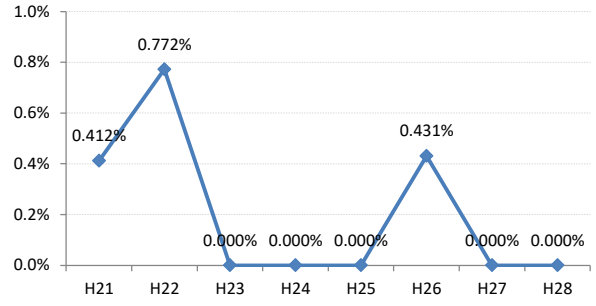

府中町

海田町

熊野町

坂町

安芸太田町

北広島町

大崎上島町

世羅町