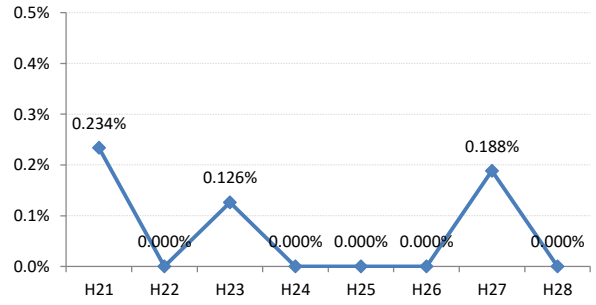

府中町

海田町

熊野町

坂町

安芸太田町

北広島町

大崎上島町

世羅町