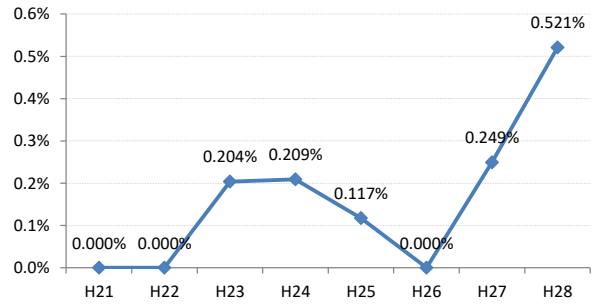

府中町

海田町

熊野町

坂町

安芸太田町

北広島町

大崎上島町

世羅町