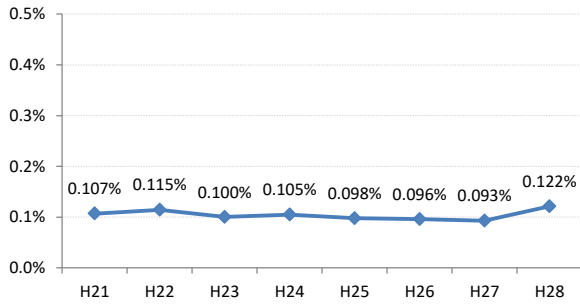

【胃がん】がん発見率の推移

胃	H21	H22	H23	H24	H25	H26	H27	H28
全国	0.107%	0.115%	0.100%	0.105%	0.098%	0.096%	0.093%	0.122%
広島県	0.112%	0.130%	0.146%	0.122%	0.098%	0.124%	0.148%	0.161%
広島市	0.131%	0.148%	0.254%	0.156%	0.107%	0.138%	0.213%	0.249%
呉市	0.102%	0.130%	0.132%	0.105%	0.107%	0.174%	0.070%	0.196%
竹原市	0.000%	0.000%	0.000%	0.000%	0.484%	0.000%	0.000%	0.000%
三原市	0.169%	0.188%	0.000%	0.045%	0.089%	0.039%	0.145%	0.322%
尾道市	0.140%	0.000%	0.043%	0.082%	0.083%	0.081%	0.000%	0.063%
福山市	0.150%	0.169%	0.092%	0.034%	0.120%	0.148%	0.109%	0.179%
府中市	0.000%	0.164%	0.000%	0.123%	0.000%	0.000%	0.336%	0.122%
三次市	0.000%	0.000%	0.247%	0.123%	0.000%	0.183%	0.000%	0.000%
庄原市	0.000%	0.161%	0.058%	0.173%	0.251%	0.188%	0.250%	0.335%
大竹市	0.000%	0.000%	0.331%	0.262%	0.000%	0.229%	0.408%	0.000%
東広島市	0.109%	0.140%	0.029%	0.137%	0.030%	0.058%	0.029%	0.079%
廿日市市	0.000%	0.105%	0.157%	0.202%	0.110%	0.000%	0.051%	0.000%
安芸高田市	0.000%	0.138%	0.000%	0.139%	0.078%	0.239%	0.073%	0.000%
江田島市	0.317%	0.000%	0.316%	0.355%	0.000%	0.606%	0.447%	0.000%
府中町	0.273%	0.000%	0.140%	0.000%	0.115%	0.118%	0.000%	0.000%
海田町	0.000%	0.498%	0.230%	0.000%	0.000%	0.000%	0.000%	0.000%
熊野町	0.171%	0.127%	0.000%	0.144%	0.160%	0.000%	0.000%	0.000%
坂町	0.412%	0.772%	0.000%	0.000%	0.000%	0.431%	0.000%	0.000%
安芸太田町	0.000%	0.000%	0.000%	0.000%	0.000%	0.000%	0.420%	0.382%
北広島町	0.234%	0.000%	0.126%	0.000%	0.000%	0.000%	0.188%	0.000%
大崎上島町	0.000%	0.000%	0.319%	0.000%	0.422%	0.000%	0.541%	0.662%
世羅町	0.000%	0.000%	0.204%	0.209%	0.117%	0.000%	0.249%	0.521%
神石高原町	0.000%	0.000%	0.000%	0.182%	0.000%	0.209%	0.207%	0.000%

全国