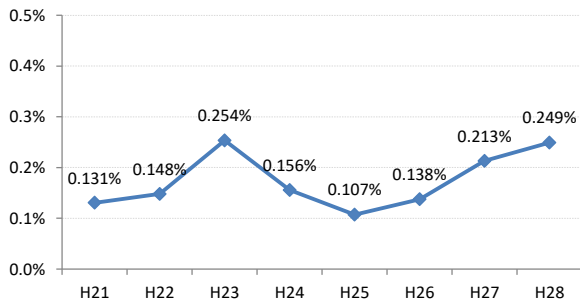

【胃がん】がん発見率の推移

胃	H21	H22	H23	H24	H25	H26	H27	H28
全国	0.107%	0.115%	0.100%	0.105%	0.098%	0.096%	0.093%	0.122%
広島県	0.112%	0.130%	0.146%	0.122%	0.098%	0.124%	0.148%	0.161%
広島市	0.131%	0.148%	0.254%	0.156%	0.107%	0.138%	0.213%	0.249%
呉市	0.102%	0.130%	0.132%	0.105%	0.107%	0.174%	0.070%	0.196%
竹原市	0.000%	0.000%	0.000%	0.000%	0.484%	0.000%	0.000%	0.000%
三原市	0.169%	0.188%	0.000%	0.045%	0.089%	0.039%	0.145%	0.322%
尾道市	0.140%	0.000%	0.043%	0.082%	0.083%	0.081%	0.000%	0.063%
福山市	0.150%	0.169%	0.092%	0.034%	0.120%	0.148%	0.109%	0.179%
府中市	0.000%	0.164%	0.000%	0.123%	0.000%	0.000%	0.336%	0.122%
三次市	0.000%	0.000%	0.247%	0.123%	0.000%	0.183%	0.000%	0.000%
庄原市	0.000%	0.161%	0.058%	0.173%	0.251%	0.188%	0.250%	0.335%
大竹市	0.000%	0.000%	0.331%	0.262%	0.000%	0.229%	0.408%	0.000%
東広島市	0.109%	0.140%	0.029%	0.137%	0.030%	0.058%	0.029%	0.079%
廿日市市	0.000%	0.105%	0.157%	0.202%	0.110%	0.000%	0.051%	0.000%
安芸高田市	0.000%	0.138%	0.000%	0.139%	0.078%	0.239%	0.073%	0.000%
江田島市	0.317%	0.000%	0.316%	0.355%	0.000%	0.606%	0.447%	0.000%
府中町	0.273%	0.000%	0.140%	0.000%	0.115%	0.118%	0.000%	0.000%
海田町	0.000%	0.498%	0.230%	0.000%	0.000%	0.000%	0.000%	0.000%
熊野町	0.171%	0.127%	0.000%	0.144%	0.160%	0.000%	0.000%	0.000%
坂町	0.412%	0.772%	0.000%	0.000%	0.000%	0.431%	0.000%	0.000%
安芸太田町	0.000%	0.000%	0.000%	0.000%	0.000%	0.000%	0.420%	0.382%
北広島町	0.234%	0.000%	0.126%	0.000%	0.000%	0.000%	0.188%	0.000%
大崎上島町	0.000%	0.000%	0.319%	0.000%	0.422%	0.000%	0.541%	0.662%
世羅町	0.000%	0.000%	0.204%	0.209%	0.117%	0.000%	0.249%	0.521%
神石高原町	0.000%	0.000%	0.000%	0.182%	0.000%	0.209%	0.207%	0.000%

広島市