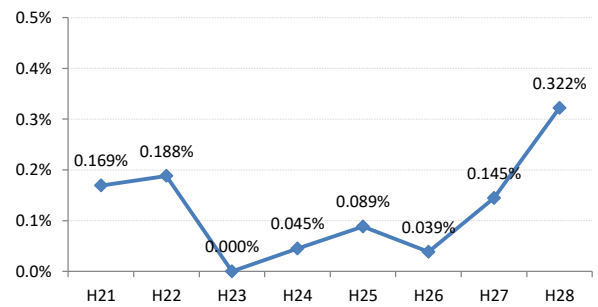

【胃がん】がん発見率の推移

胃	H21	H22	H23	H24	H25	H26	H27	H28
全国	0.107%	0.115%	0.100%	0.105%	0.098%	0.096%	0.093%	0.122%
広島県	0.112%	0.130%	0.146%	0.122%	0.098%	0.124%	0.148%	0.161%
広島市	0.131%	0.148%	0.254%	0.156%	0.107%	0.138%	0.213%	0.249%
呉市	0.102%	0.130%	0.132%	0.105%	0.107%	0.174%	0.070%	0.196%
竹原市	0.000%	0.000%	0.000%	0.000%	0.484%	0.000%	0.000%	0.000%
三原市	0.169%	0.188%	0.000%	0.045%	0.089%	0.039%	0.145%	0.322%
尾道市	0.140%	0.000%	0.043%	0.082%	0.083%	0.081%	0.000%	0.063%
福山市	0.150%	0.169%	0.092%	0.034%	0.120%	0.148%	0.109%	0.179%
府中市	0.000%	0.164%	0.000%	0.123%	0.000%	0.000%	0.336%	0.122%
三次市	0.000%	0.000%	0.247%	0.123%	0.000%	0.183%	0.000%	0.000%
庄原市	0.000%	0.161%	0.058%	0.173%	0.251%	0.188%	0.250%	0.335%
大竹市	0.000%	0.000%	0.331%	0.262%	0.000%	0.229%	0.408%	0.000%
東広島市	0.109%	0.140%	0.029%	0.137%	0.030%	0.058%	0.029%	0.079%
廿日市市	0.000%	0.105%	0.157%	0.202%	0.110%	0.000%	0.051%	0.000%
安芸高田市	0.000%	0.138%	0.000%	0.139%	0.078%	0.239%	0.073%	0.000%
江田島市	0.317%	0.000%	0.316%	0.355%	0.000%	0.606%	0.447%	0.000%
府中町	0.273%	0.000%	0.140%	0.000%	0.115%	0.118%	0.000%	0.000%
海田町	0.000%	0.498%	0.230%	0.000%	0.000%	0.000%	0.000%	0.000%
熊野町	0.171%	0.127%	0.000%	0.144%	0.160%	0.000%	0.000%	0.000%
坂町	0.412%	0.772%	0.000%	0.000%	0.000%	0.431%	0.000%	0.000%
安芸太田町	0.000%	0.000%	0.000%	0.000%	0.000%	0.000%	0.420%	0.382%
北広島町	0.234%	0.000%	0.126%	0.000%	0.000%	0.000%	0.188%	0.000%
大崎上島町	0.000%	0.000%	0.319%	0.000%	0.422%	0.000%	0.541%	0.662%
世羅町	0.000%	0.000%	0.204%	0.209%	0.117%	0.000%	0.249%	0.521%
神石高原町	0.000%	0.000%	0.000%	0.182%	0.000%	0.209%	0.207%	0.000%

三原市