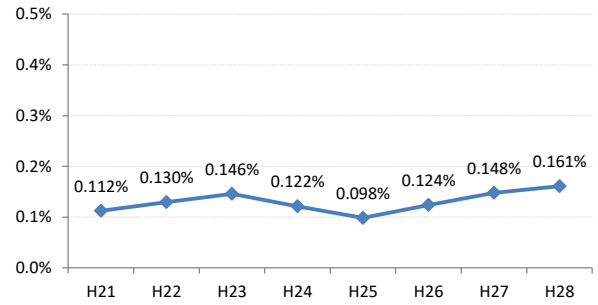

【胃がん】がん発見率の推移

胃	H21	H22	H23	H24	H25	H26	H27	H28
全国	0.107%	0.115%	0.100%	0.105%	0.098%	0.096%	0.093%	0.122%
広島県	0.112%	0.130%	0.146%	0.122%	0.098%	0.124%	0.148%	0.161%
広島市	0.131%	0.148%	0.254%	0.156%	0.107%	0.138%	0.213%	0.249%
呉市	0.102%	0.130%	0.132%	0.105%	0.107%	0.174%	0.070%	0.196%
竹原市	0.000%	0.000%	0.000%	0.000%	0.484%	0.000%	0.000%	0.000%
三原市	0.169%	0.188%	0.000%	0.045%	0.089%	0.039%	0.145%	0.322%
尾道市	0.140%	0.000%	0.043%	0.082%	0.083%	0.081%	0.000%	0.063%
福山市	0.150%	0.169%	0.092%	0.034%	0.120%	0.148%	0.109%	0.179%
府中市	0.000%	0.164%	0.000%	0.123%	0.000%	0.000%	0.336%	0.122%
三次市	0.000%	0.000%	0.247%	0.123%	0.000%	0.183%	0.000%	0.000%
庄原市	0.000%	0.161%	0.058%	0.173%	0.251%	0.188%	0.250%	0.335%
大竹市	0.000%	0.000%	0.331%	0.262%	0.000%	0.229%	0.408%	0.000%
東広島市	0.109%	0.140%	0.029%	0.137%	0.030%	0.058%	0.029%	0.079%
廿日市市	0.000%	0.105%	0.157%	0.202%	0.110%	0.000%	0.051%	0.000%
安芸高田市	0.000%	0.138%	0.000%	0.139%	0.078%	0.239%	0.073%	0.000%
江田島市	0.317%	0.000%	0.316%	0.355%	0.000%	0.606%	0.447%	0.000%
府中町	0.273%	0.000%	0.140%	0.000%	0.115%	0.118%	0.000%	0.000%
海田町	0.000%	0.498%	0.230%	0.000%	0.000%	0.000%	0.000%	0.000%
熊野町	0.171%	0.127%	0.000%	0.144%	0.160%	0.000%	0.000%	0.000%
坂町	0.412%	0.772%	0.000%	0.000%	0.000%	0.431%	0.000%	0.000%
安芸太田町	0.000%	0.000%	0.000%	0.000%	0.000%	0.000%	0.420%	0.382%
北広島町	0.234%	0.000%	0.126%	0.000%	0.000%	0.000%	0.188%	0.000%
大崎上島町	0.000%	0.000%	0.319%	0.000%	0.422%	0.000%	0.541%	0.662%
世羅町	0.000%	0.000%	0.204%	0.209%	0.117%	0.000%	0.249%	0.521%
神石高原町	0.000%	0.000%	0.000%	0.182%	0.000%	0.209%	0.207%	0.000%

広島県