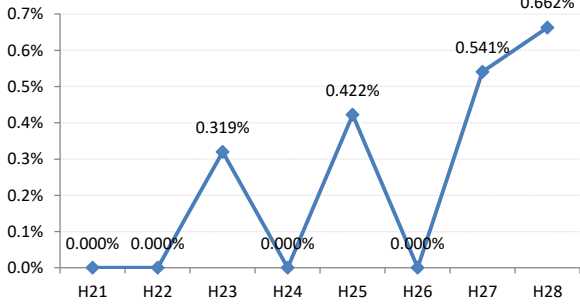

府中町

海田町

熊野町

坂町

安芸太田町

北広島町

大崎上島町

世羅町