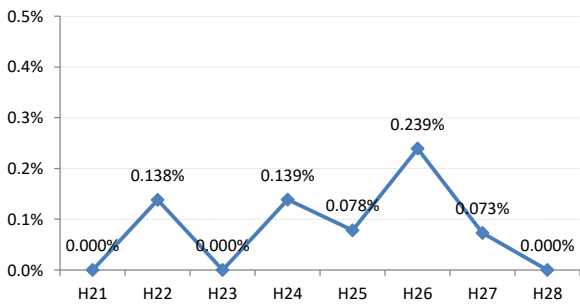

府中市

三次市

庄原市

大竹市

東広島市

廿日市市

安芸高田市

江田島市