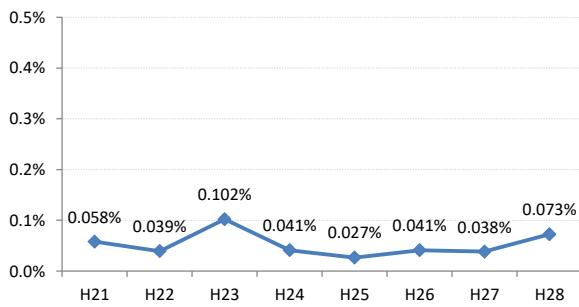

【肺がん】がん発見率の推移

肺	H21	H22	H23	H24	H25	H26	H27	H28
全国	0.035%	0.037%	0.036%	0.038%	0.038%	0.038%	0.036%	0.034%
広島県	0.045%	0.042%	0.057%	0.043%	0.052%	0.037%	0.040%	0.048%
広島市	0.058%	0.039%	0.102%	0.041%	0.027%	0.041%	0.038%	0.073%
呉市	0.103%	0.000%	0.024%	0.000%	0.049%	0.050%	0.066%	0.024%
竹原市	0.000%	0.000%	0.000%	0.000%	0.000%	0.000%	0.000%	0.000%
三原市	0.000%	0.000%	0.000%	0.000%	0.038%	0.000%	0.032%	0.000%
尾道市	0.000%	0.093%	0.059%	0.076%	0.051%	0.000%	0.000%	0.045%
福山市	0.021%	0.066%	0.041%	0.067%	0.070%	0.049%	0.018%	0.037%
府中市	0.385%	0.000%	0.000%	0.088%	0.340%	0.000%	0.000%	0.073%
三次市	0.056%	0.051%	0.000%	0.051%	0.109%	0.000%	0.000%	0.000%
庄原市	0.000%	0.047%	0.099%	0.050%	0.052%	0.053%	0.051%	0.000%
大竹市	0.000%	0.000%	0.000%	0.000%	0.147%	0.000%	0.127%	0.000%
東広島市	0.000%	0.048%	0.023%	0.000%	0.023%	0.000%	0.059%	0.019%
廿日市市	0.058%	0.074%	0.000%	0.033%	0.000%	0.036%	0.065%	0.067%
安芸高田市	0.000%	0.000%	0.000%	0.000%	0.052%	0.114%	0.000%	0.055%
江田島市	0.000%	0.000%	0.000%	0.000%	0.370%	0.235%	0.120%	0.000%
府中町	0.000%	0.000%	0.000%	0.000%	0.000%	0.000%	0.110%	
海田町	0.000%	0.192%	0.187%	0.000%	0.000%	0.000%	0.152%	0.000%
熊野町	0.000%	0.000%	0.000%	0.000%	0.249%	0.000%	0.120%	0.000%
坂町	0.000%	0.000%	0.000%	0.000%	0.000%	0.000%	0.000%	0.000%
安芸太田町	0.000%	0.000%	0.000%	0.235%	0.236%	0.000%	0.000%	0.000%
北広島町	0.000%	0.000%	0.000%	0.099%	0.000%	0.000%	0.000%	0.000%
大崎上島町	0.000%	0.249%	0.000%	0.233%	0.000%	0.000%	0.735%	0.000%
世羅町	0.238%	0.000%	0.000%	0.099%	0.000%	0.000%	0.000%	0.119%
神石高原町	0.112%	0.000%	0.122%	0.128%	0.127%	0.269%	0.000%	0.000%

広島市