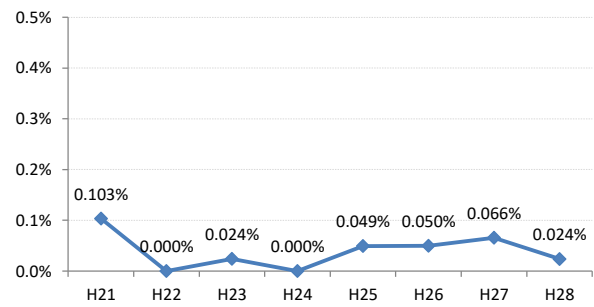

【肺がん】がん発見率の推移

肺	H21	H22	H23	H24	H25	H26	H27	H28
全国	0.035%	0.037%	0.036%	0.038%	0.038%	0.038%	0.036%	0.034%
広島県	0.045%	0.042%	0.057%	0.043%	0.052%	0.037%	0.040%	0.048%
広島市	0.058%	0.039%	0.102%	0.041%	0.027%	0.041%	0.038%	0.073%
呉市	0.103%	0.000%	0.024%	0.000%	0.049%	0.050%	0.066%	0.024%
竹原市	0.000%	0.000%	0.000%	0.000%	0.000%	0.000%	0.000%	0.000%
三原市	0.000%	0.000%	0.000%	0.000%	0.038%	0.000%	0.032%	0.000%
尾道市	0.000%	0.093%	0.059%	0.076%	0.051%	0.000%	0.000%	0.045%
福山市	0.021%	0.066%	0.041%	0.067%	0.070%	0.049%	0.018%	0.037%
府中市	0.385%	0.000%	0.000%	0.088%	0.340%	0.000%	0.000%	0.073%
三次市	0.056%	0.051%	0.000%	0.051%	0.109%	0.000%	0.000%	0.000%
庄原市	0.000%	0.047%	0.099%	0.050%	0.052%	0.053%	0.051%	0.000%
大竹市	0.000%	0.000%	0.000%	0.000%	0.147%	0.000%	0.127%	0.000%
東広島市	0.000%	0.048%	0.023%	0.000%	0.023%	0.000%	0.059%	0.019%
廿日市市	0.058%	0.074%	0.000%	0.033%	0.000%	0.036%	0.065%	0.067%
安芸高田市	0.000%	0.000%	0.000%	0.000%	0.052%	0.114%	0.000%	0.055%
江田島市	0.000%	0.000%	0.000%	0.000%	0.370%	0.235%	0.120%	0.000%
府中町	0.000%	0.000%	0.000%	0.000%	0.000%	0.000%	0.110%	
海田町	0.000%	0.192%	0.187%	0.000%	0.000%	0.000%	0.152%	0.000%
熊野町	0.000%	0.000%	0.000%	0.000%	0.249%	0.000%	0.120%	0.000%
坂町	0.000%	0.000%	0.000%	0.000%	0.000%	0.000%	0.000%	0.000%
安芸太田町	0.000%	0.000%	0.000%	0.235%	0.236%	0.000%	0.000%	0.000%
北広島町	0.000%	0.000%	0.000%	0.099%	0.000%	0.000%	0.000%	0.000%
大崎上島町	0.000%	0.249%	0.000%	0.233%	0.000%	0.000%	0.735%	0.000%
世羅町	0.238%	0.000%	0.000%	0.099%	0.000%	0.000%	0.000%	0.119%
神石高原町	0.112%	0.000%	0.122%	0.128%	0.127%	0.269%	0.000%	0.000%

呉市