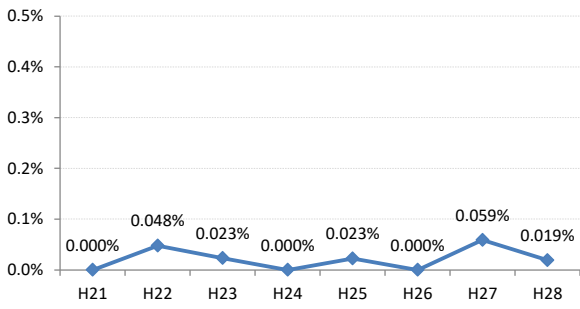

府中市

三次市

庄原市

大竹市

東広島市

廿日市市

安芸高田市

江田島市