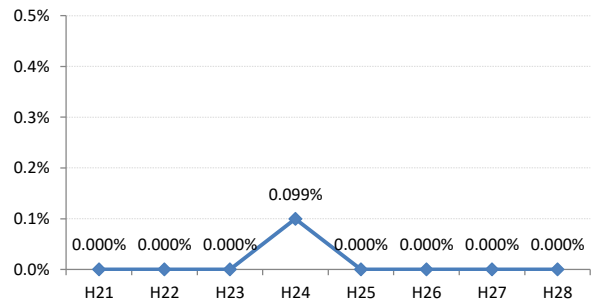

府中町

海田町

熊野町

坂町

安芸太田町

北広島町

大崎上島町

世羅町