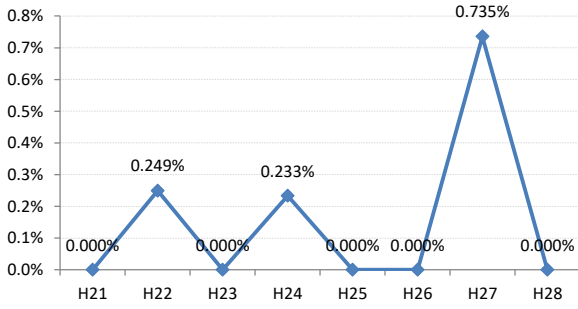

府中町

海田町

熊野町

坂町

安芸太田町

北広島町

大崎上島町

世羅町