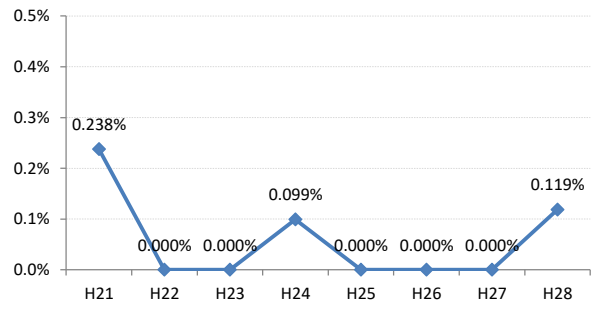

府中町

海田町

熊野町

坂町

安芸太田町

北広島町

大崎上島町

世羅町