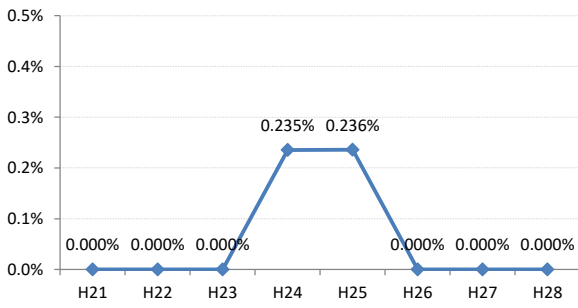

府中町

海田町

熊野町

坂町

安芸太田町

北広島町

大崎上島町

世羅町