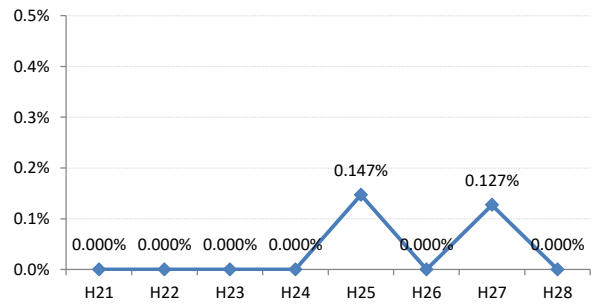

府中市

三次市

庄原市

大竹市

東広島市

廿日市市

安芸高田市

江田島市