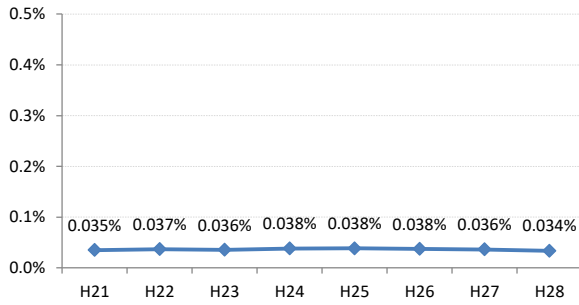

【肺がん】がん発見率の推移

肺	H21	H22	H23	H24	H25	H26	H27	H28
全国	0.035%	0.037%	0.036%	0.038%	0.038%	0.038%	0.036%	0.034%
広島県	0.045%	0.042%	0.057%	0.043%	0.052%	0.037%	0.040%	0.048%
広島市	0.058%	0.039%	0.102%	0.041%	0.027%	0.041%	0.038%	0.073%
呉市	0.103%	0.000%	0.024%	0.000%	0.049%	0.050%	0.066%	0.024%
竹原市	0.000%	0.000%	0.000%	0.000%	0.000%	0.000%	0.000%	0.000%
三原市	0.000%	0.000%	0.000%	0.000%	0.038%	0.000%	0.032%	0.000%
尾道市	0.000%	0.093%	0.059%	0.076%	0.051%	0.000%	0.000%	0.045%
福山市	0.021%	0.066%	0.041%	0.067%	0.070%	0.049%	0.018%	0.037%
府中市	0.385%	0.000%	0.000%	0.088%	0.340%	0.000%	0.000%	0.073%
三次市	0.056%	0.051%	0.000%	0.051%	0.109%	0.000%	0.000%	0.000%
庄原市	0.000%	0.047%	0.099%	0.050%	0.052%	0.053%	0.051%	0.000%
大竹市	0.000%	0.000%	0.000%	0.000%	0.147%	0.000%	0.127%	0.000%
東広島市	0.000%	0.048%	0.023%	0.000%	0.023%	0.000%	0.059%	0.019%
廿日市市	0.058%	0.074%	0.000%	0.033%	0.000%	0.036%	0.065%	0.067%
安芸高田市	0.000%	0.000%	0.000%	0.000%	0.052%	0.114%	0.000%	0.055%
江田島市	0.000%	0.000%	0.000%	0.000%	0.370%	0.235%	0.120%	0.000%
府中町	0.000%	0.000%	0.000%	0.000%	0.000%	0.000%	0.110%	
海田町	0.000%	0.192%	0.187%	0.000%	0.000%	0.000%	0.152%	0.000%
熊野町	0.000%	0.000%	0.000%	0.000%	0.249%	0.000%	0.120%	0.000%
坂町	0.000%	0.000%	0.000%	0.000%	0.000%	0.000%	0.000%	0.000%
安芸太田町	0.000%	0.000%	0.000%	0.235%	0.236%	0.000%	0.000%	0.000%
北広島町	0.000%	0.000%	0.000%	0.099%	0.000%	0.000%	0.000%	0.000%
大崎上島町	0.000%	0.249%	0.000%	0.233%	0.000%	0.000%	0.735%	0.000%
世羅町	0.238%	0.000%	0.000%	0.099%	0.000%	0.000%	0.000%	0.119%
神石高原町	0.112%	0.000%	0.122%	0.128%	0.127%	0.269%	0.000%	0.000%

全国