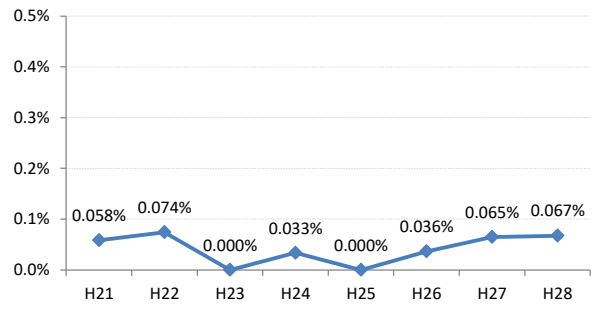

府中市

三次市

庄原市

大竹市

東広島市

廿日市市

安芸高田市

江田島市