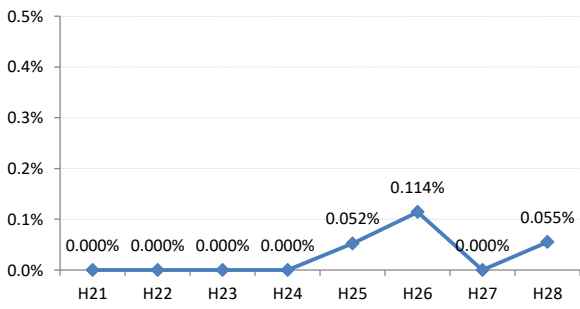

府中市

三次市

庄原市

大竹市

東広島市

廿日市市

安芸高田市

江田島市