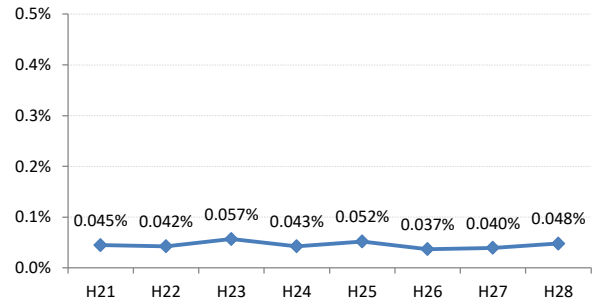

【肺がん】がん発見率の推移

肺	H21	H22	H23	H24	H25	H26	H27	H28
全国	0.035%	0.037%	0.036%	0.038%	0.038%	0.038%	0.036%	0.034%
広島県	0.045%	0.042%	0.057%	0.043%	0.052%	0.037%	0.040%	0.048%
広島市	0.058%	0.039%	0.102%	0.041%	0.027%	0.041%	0.038%	0.073%
呉市	0.103%	0.000%	0.024%	0.000%	0.049%	0.050%	0.066%	0.024%
竹原市	0.000%	0.000%	0.000%	0.000%	0.000%	0.000%	0.000%	0.000%
三原市	0.000%	0.000%	0.000%	0.000%	0.038%	0.000%	0.032%	0.000%
尾道市	0.000%	0.093%	0.059%	0.076%	0.051%	0.000%	0.000%	0.045%
福山市	0.021%	0.066%	0.041%	0.067%	0.070%	0.049%	0.018%	0.037%
府中市	0.385%	0.000%	0.000%	0.088%	0.340%	0.000%	0.000%	0.073%
三次市	0.056%	0.051%	0.000%	0.051%	0.109%	0.000%	0.000%	0.000%
庄原市	0.000%	0.047%	0.099%	0.050%	0.052%	0.053%	0.051%	0.000%
大竹市	0.000%	0.000%	0.000%	0.000%	0.147%	0.000%	0.127%	0.000%
東広島市	0.000%	0.048%	0.023%	0.000%	0.023%	0.000%	0.059%	0.019%
廿日市市	0.058%	0.074%	0.000%	0.033%	0.000%	0.036%	0.065%	0.067%
安芸高田市	0.000%	0.000%	0.000%	0.000%	0.052%	0.114%	0.000%	0.055%
江田島市	0.000%	0.000%	0.000%	0.000%	0.370%	0.235%	0.120%	0.000%
府中町	0.000%	0.000%	0.000%	0.000%	0.000%	0.000%	0.110%	
海田町	0.000%	0.192%	0.187%	0.000%	0.000%	0.000%	0.152%	0.000%
熊野町	0.000%	0.000%	0.000%	0.000%	0.249%	0.000%	0.120%	0.000%
坂町	0.000%	0.000%	0.000%	0.000%	0.000%	0.000%	0.000%	0.000%
安芸太田町	0.000%	0.000%	0.000%	0.235%	0.236%	0.000%	0.000%	0.000%
北広島町	0.000%	0.000%	0.000%	0.099%	0.000%	0.000%	0.000%	0.000%
大崎上島町	0.000%	0.249%	0.000%	0.233%	0.000%	0.000%	0.735%	0.000%
世羅町	0.238%	0.000%	0.000%	0.099%	0.000%	0.000%	0.000%	0.119%
神石高原町	0.112%	0.000%	0.122%	0.128%	0.127%	0.269%	0.000%	0.000%

広島県