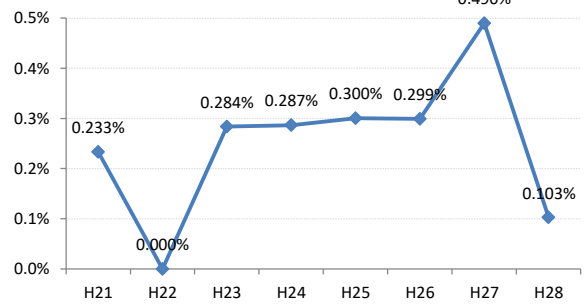

府中市

三次市

庄原市

大竹市

東広島市

廿日市

安芸高田市

江田島市