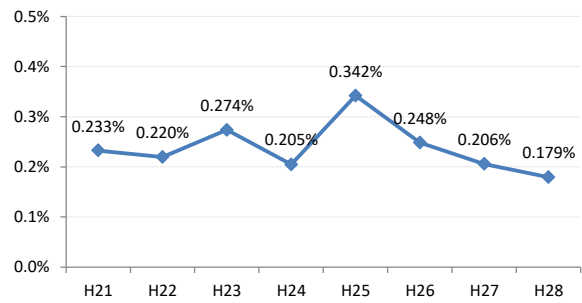

【大腸がん】がん発見率の推移

大腸	H21	H22	H23	H24	H25	H26	H27	H28
全国	0.170%	0.175%	0.172%	0.185%	0.184%	0.189%	0.189%	0.171%
広島県	0.130%	0.159%	0.206%	0.236%	0.188%	0.217%	0.201%	0.191%
広島市	0.100%	0.191%	0.260%	0.257%	0.098%	0.258%	0.237%	0.212%
呉市	0.233%	0.220%	0.274%	0.205%	0.342%	0.248%	0.206%	0.179%
竹原市	0.357%	0.000%	0.129%	0.201%	0.560%	0.170%	0.311%	0.479%
三原市	0.125%	0.067%	0.291%	0.067%	0.000%	0.087%	0.158%	0.332%
尾道市	0.150%	0.110%	0.144%	0.199%	0.219%	0.102%	0.180%	0.216%
福山市	0.219%	0.212%	0.207%	0.273%	0.268%	0.224%	0.181%	0.178%
府中市	0.134%	0.130%	0.194%	0.323%	0.231%	0.392%	0.066%	0.064%
三次市	0.000%	0.104%	0.047%	0.288%	0.280%	0.179%	0.090%	0.147%
庄原市	0.000%	0.000%	0.047%	0.189%	0.000%	0.162%	0.472%	0.149%
大竹市	0.000%	0.000%	0.000%	0.270%	0.106%	0.214%	0.139%	0.000%
東広島市	0.114%	0.133%	0.083%	0.139%	0.205%	0.125%	0.076%	0.251%
廿日市市	0.148%	0.167%	0.074%	0.447%	0.219%	0.181%	0.136%	0.142%
安芸高田市	0.000%	0.000%	0.123%	0.056%	0.212%	0.285%	0.053%	0.357%
江田島市	0.233%	0.000%	0.284%	0.287%	0.300%	0.299%	0.490%	0.103%
府中町	0.000%	0.142%	0.332%	0.081%	0.271%	0.210%	0.173%	0.000%
海田町	0.659%	0.185%	0.542%	0.229%	0.122%	0.385%	0.087%	0.000%
熊野町	0.165%	0.090%	0.304%	0.382%	0.332%	0.164%	0.476%	0.096%
坂町	0.000%	0.000%	0.000%	0.000%	0.000%	0.213%	0.000%	0.000%
安芸太田町	0.000%	0.000%	0.000%	0.226%	0.207%	0.205%	0.398%	0.000%
北広島町	0.000%	0.000%	0.000%	0.307%	0.396%	0.198%	0.354%	0.099%
大崎上島町	0.000%	0.251%	0.000%	0.000%	0.000%	0.279%	0.000%	0.000%
世羅町	0.236%	0.627%	0.383%	0.091%	0.000%	0.090%	0.348%	0.176%
神石高原町	0.000%	0.000%	0.438%	0.000%	0.698%	0.478%	0.118%	0.124%

呉市