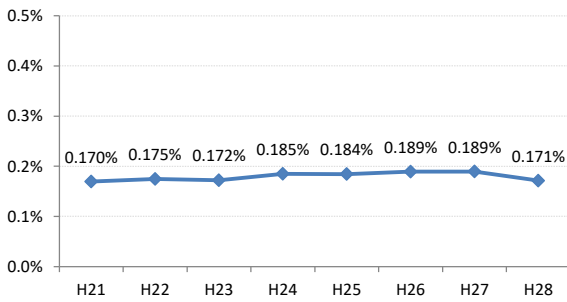

【大腸がん】がん発見率の推移

大腸	H21	H22	H23	H24	H25	H26	H27	H28
全国	0.170%	0.175%	0.172%	0.185%	0.184%	0.189%	0.189%	0.171%
広島県	0.130%	0.159%	0.206%	0.236%	0.188%	0.217%	0.201%	0.191%
広島市	0.100%	0.191%	0.260%	0.257%	0.098%	0.258%	0.237%	0.212%
呉市	0.233%	0.220%	0.274%	0.205%	0.342%	0.248%	0.206%	0.179%
竹原市	0.357%	0.000%	0.129%	0.201%	0.560%	0.170%	0.311%	0.479%
三原市	0.125%	0.067%	0.291%	0.067%	0.000%	0.087%	0.158%	0.332%
尾道市	0.150%	0.110%	0.144%	0.199%	0.219%	0.102%	0.180%	0.216%
福山市	0.219%	0.212%	0.207%	0.273%	0.268%	0.224%	0.181%	0.178%
府中市	0.134%	0.130%	0.194%	0.323%	0.231%	0.392%	0.066%	0.064%
三次市	0.000%	0.104%	0.047%	0.288%	0.280%	0.179%	0.090%	0.147%
庄原市	0.000%	0.000%	0.047%	0.189%	0.000%	0.162%	0.472%	0.149%
大竹市	0.000%	0.000%	0.000%	0.270%	0.106%	0.214%	0.139%	0.000%
東広島市	0.114%	0.133%	0.083%	0.139%	0.205%	0.125%	0.076%	0.251%
廿日市市	0.148%	0.167%	0.074%	0.447%	0.219%	0.181%	0.136%	0.142%
安芸高田市	0.000%	0.000%	0.123%	0.056%	0.212%	0.285%	0.053%	0.357%
江田島市	0.233%	0.000%	0.284%	0.287%	0.300%	0.299%	0.490%	0.103%
府中町	0.000%	0.142%	0.332%	0.081%	0.271%	0.210%	0.173%	0.000%
海田町	0.659%	0.185%	0.542%	0.229%	0.122%	0.385%	0.087%	0.000%
熊野町	0.165%	0.090%	0.304%	0.382%	0.332%	0.164%	0.476%	0.096%
坂町	0.000%	0.000%	0.000%	0.000%	0.000%	0.213%	0.000%	0.000%
安芸太田町	0.000%	0.000%	0.000%	0.226%	0.207%	0.205%	0.398%	0.000%
北広島町	0.000%	0.000%	0.000%	0.307%	0.396%	0.198%	0.354%	0.099%
大崎上島町	0.000%	0.251%	0.000%	0.000%	0.000%	0.279%	0.000%	0.000%
世羅町	0.236%	0.627%	0.383%	0.091%	0.000%	0.090%	0.348%	0.176%
神石高原町	0.000%	0.000%	0.438%	0.000%	0.698%	0.478%	0.118%	0.124%

全国