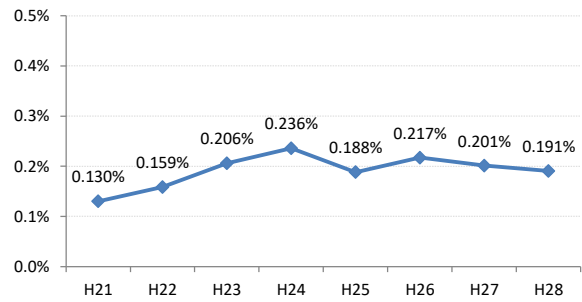

【大腸がん】がん発見率の推移

大腸	H21	H22	H23	H24	H25	H26	H27	H28
全国	0.170%	0.175%	0.172%	0.185%	0.184%	0.189%	0.189%	0.171%
広島県	0.130%	0.159%	0.206%	0.236%	0.188%	0.217%	0.201%	0.191%
広島市	0.100%	0.191%	0.260%	0.257%	0.098%	0.258%	0.237%	0.212%
呉市	0.233%	0.220%	0.274%	0.205%	0.342%	0.248%	0.206%	0.179%
竹原市	0.357%	0.000%	0.129%	0.201%	0.560%	0.170%	0.311%	0.479%
三原市	0.125%	0.067%	0.291%	0.067%	0.000%	0.087%	0.158%	0.332%
尾道市	0.150%	0.110%	0.144%	0.199%	0.219%	0.102%	0.180%	0.216%
福山市	0.219%	0.212%	0.207%	0.273%	0.268%	0.224%	0.181%	0.178%
府中市	0.134%	0.130%	0.194%	0.323%	0.231%	0.392%	0.066%	0.064%
三次市	0.000%	0.104%	0.047%	0.288%	0.280%	0.179%	0.090%	0.147%
庄原市	0.000%	0.000%	0.047%	0.189%	0.000%	0.162%	0.472%	0.149%
大竹市	0.000%	0.000%	0.000%	0.270%	0.106%	0.214%	0.139%	0.000%
東広島市	0.114%	0.133%	0.083%	0.139%	0.205%	0.125%	0.076%	0.251%
廿日市市	0.148%	0.167%	0.074%	0.447%	0.219%	0.181%	0.136%	0.142%
安芸高田市	0.000%	0.000%	0.123%	0.056%	0.212%	0.285%	0.053%	0.357%
江田島市	0.233%	0.000%	0.284%	0.287%	0.300%	0.299%	0.490%	0.103%
府中町	0.000%	0.142%	0.332%	0.081%	0.271%	0.210%	0.173%	0.000%
海田町	0.659%	0.185%	0.542%	0.229%	0.122%	0.385%	0.087%	0.000%
熊野町	0.165%	0.090%	0.304%	0.382%	0.332%	0.164%	0.476%	0.096%
坂町	0.000%	0.000%	0.000%	0.000%	0.000%	0.213%	0.000%	0.000%
安芸太田町	0.000%	0.000%	0.000%	0.226%	0.207%	0.205%	0.398%	0.000%
北広島町	0.000%	0.000%	0.000%	0.307%	0.396%	0.198%	0.354%	0.099%
大崎上島町	0.000%	0.251%	0.000%	0.000%	0.000%	0.279%	0.000%	0.000%
世羅町	0.236%	0.627%	0.383%	0.091%	0.000%	0.090%	0.348%	0.176%
神石高原町	0.000%	0.000%	0.438%	0.000%	0.698%	0.478%	0.118%	0.124%

広島県