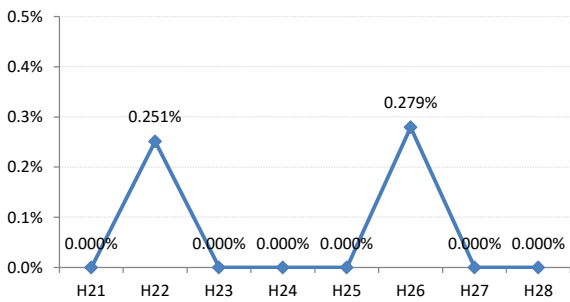

府中町

海田町

熊野町

坂町

安芸太田町

北広島町

大崎上島町

世羅町