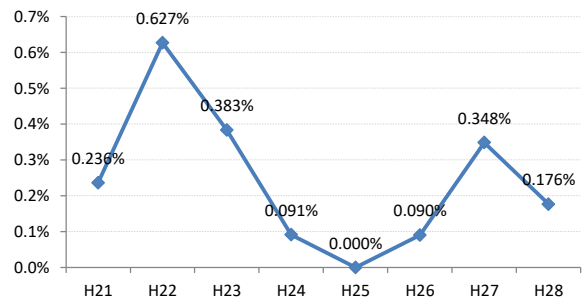

府中町

海田町

熊野町

坂町

安芸太田町

北広島町

大崎上島町

世羅町