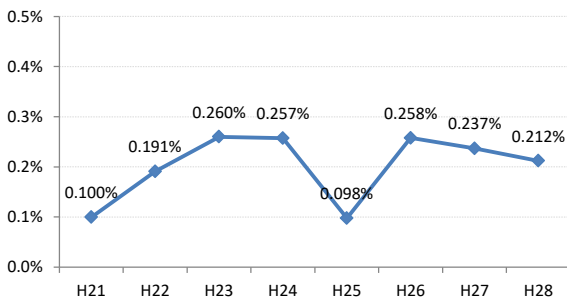

【大腸がん】がん発見率の推移

大腸	H21	H22	H23	H24	H25	H26	H27	H28
全国	0.170%	0.175%	0.172%	0.185%	0.184%	0.189%	0.189%	0.171%
広島県	0.130%	0.159%	0.206%	0.236%	0.188%	0.217%	0.201%	0.191%
広島市	0.100%	0.191%	0.260%	0.257%	0.098%	0.258%	0.237%	0.212%
呉市	0.233%	0.220%	0.274%	0.205%	0.342%	0.248%	0.206%	0.179%
竹原市	0.357%	0.000%	0.129%	0.201%	0.560%	0.170%	0.311%	0.479%
三原市	0.125%	0.067%	0.291%	0.067%	0.000%	0.087%	0.158%	0.332%
尾道市	0.150%	0.110%	0.144%	0.199%	0.219%	0.102%	0.180%	0.216%
福山市	0.219%	0.212%	0.207%	0.273%	0.268%	0.224%	0.181%	0.178%
府中市	0.134%	0.130%	0.194%	0.323%	0.231%	0.392%	0.066%	0.064%
三次市	0.000%	0.104%	0.047%	0.288%	0.280%	0.179%	0.090%	0.147%
庄原市	0.000%	0.000%	0.047%	0.189%	0.000%	0.162%	0.472%	0.149%
大竹市	0.000%	0.000%	0.000%	0.270%	0.106%	0.214%	0.139%	0.000%
東広島市	0.114%	0.133%	0.083%	0.139%	0.205%	0.125%	0.076%	0.251%
廿日市市	0.148%	0.167%	0.074%	0.447%	0.219%	0.181%	0.136%	0.142%
安芸高田市	0.000%	0.000%	0.123%	0.056%	0.212%	0.285%	0.053%	0.357%
江田島市	0.233%	0.000%	0.284%	0.287%	0.300%	0.299%	0.490%	0.103%
府中町	0.000%	0.142%	0.332%	0.081%	0.271%	0.210%	0.173%	0.000%
海田町	0.659%	0.185%	0.542%	0.229%	0.122%	0.385%	0.087%	0.000%
熊野町	0.165%	0.090%	0.304%	0.382%	0.332%	0.164%	0.476%	0.096%
坂町	0.000%	0.000%	0.000%	0.000%	0.000%	0.213%	0.000%	0.000%
安芸太田町	0.000%	0.000%	0.000%	0.226%	0.207%	0.205%	0.398%	0.000%
北広島町	0.000%	0.000%	0.000%	0.307%	0.396%	0.198%	0.354%	0.099%
大崎上島町	0.000%	0.251%	0.000%	0.000%	0.000%	0.279%	0.000%	0.000%
世羅町	0.236%	0.627%	0.383%	0.091%	0.000%	0.090%	0.348%	0.176%
神石高原町	0.000%	0.000%	0.438%	0.000%	0.698%	0.478%	0.118%	0.124%

広島市