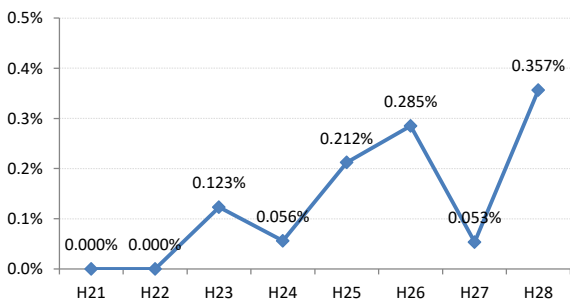

府中市

三次市

庄原市

大竹市

東広島市

廿日市

安芸高田市

江田島市