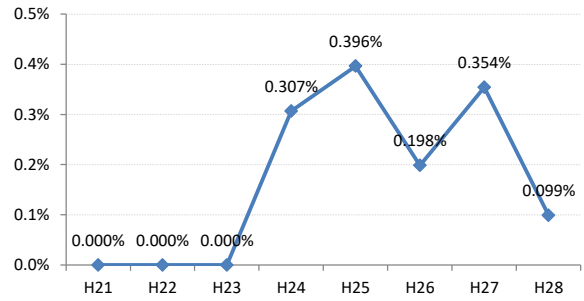

府中町

海田町

熊野町

坂町

安芸太田町

北広島町

大崎上島町

世羅町