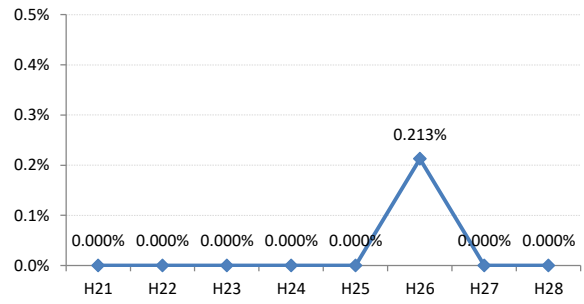

府中町

海田町

熊野町

坂町

安芸太田町

北広島町

大崎上島町

世羅町