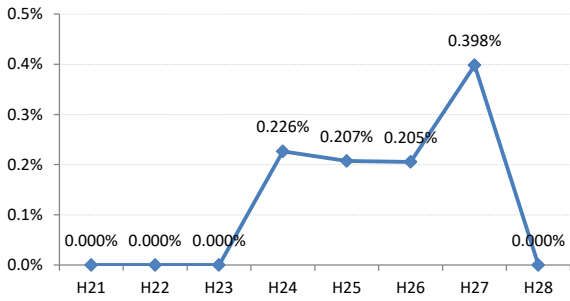

府中町

海田町

熊野町

坂町

安芸太田町

北広島町

大崎上島町

世羅町