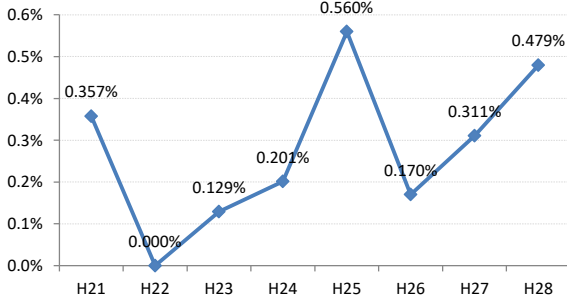

【大腸がん】がん発見率の推移

大腸	H21	H22	H23	H24	H25	H26	H27	H28
全国	0.170%	0.175%	0.172%	0.185%	0.184%	0.189%	0.189%	0.171%
広島県	0.130%	0.159%	0.206%	0.236%	0.188%	0.217%	0.201%	0.191%
広島市	0.100%	0.191%	0.260%	0.257%	0.098%	0.258%	0.237%	0.212%
呉市	0.233%	0.220%	0.274%	0.205%	0.342%	0.248%	0.206%	0.179%
竹原市	0.357%	0.000%	0.129%	0.201%	0.560%	0.170%	0.311%	0.479%
三原市	0.125%	0.067%	0.291%	0.067%	0.000%	0.087%	0.158%	0.332%
尾道市	0.150%	0.110%	0.144%	0.199%	0.219%	0.102%	0.180%	0.216%
福山市	0.219%	0.212%	0.207%	0.273%	0.268%	0.224%	0.181%	0.178%
府中市	0.134%	0.130%	0.194%	0.323%	0.231%	0.392%	0.066%	0.064%
三次市	0.000%	0.104%	0.047%	0.288%	0.280%	0.179%	0.090%	0.147%
庄原市	0.000%	0.000%	0.047%	0.189%	0.000%	0.162%	0.472%	0.149%
大竹市	0.000%	0.000%	0.000%	0.270%	0.106%	0.214%	0.139%	0.000%
東広島市	0.114%	0.133%	0.083%	0.139%	0.205%	0.125%	0.076%	0.251%
廿日市市	0.148%	0.167%	0.074%	0.447%	0.219%	0.181%	0.136%	0.142%
安芸高田市	0.000%	0.000%	0.123%	0.056%	0.212%	0.285%	0.053%	0.357%
江田島市	0.233%	0.000%	0.284%	0.287%	0.300%	0.299%	0.490%	0.103%
府中町	0.000%	0.142%	0.332%	0.081%	0.271%	0.210%	0.173%	0.000%
海田町	0.659%	0.185%	0.542%	0.229%	0.122%	0.385%	0.087%	0.000%
熊野町	0.165%	0.090%	0.304%	0.382%	0.332%	0.164%	0.476%	0.096%
坂町	0.000%	0.000%	0.000%	0.000%	0.000%	0.213%	0.000%	0.000%
安芸太田町	0.000%	0.000%	0.000%	0.226%	0.207%	0.205%	0.398%	0.000%
北広島町	0.000%	0.000%	0.000%	0.307%	0.396%	0.198%	0.354%	0.099%
大崎上島町	0.000%	0.251%	0.000%	0.000%	0.000%	0.279%	0.000%	0.000%
世羅町	0.236%	0.627%	0.383%	0.091%	0.000%	0.090%	0.348%	0.176%
神石高原町	0.000%	0.000%	0.438%	0.000%	0.698%	0.478%	0.118%	0.124%

竹原市