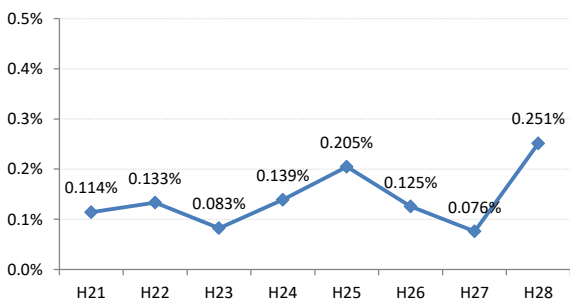

府中市

三次市

庄原市

大竹市

東広島市

廿日市

安芸高田市

江田島市