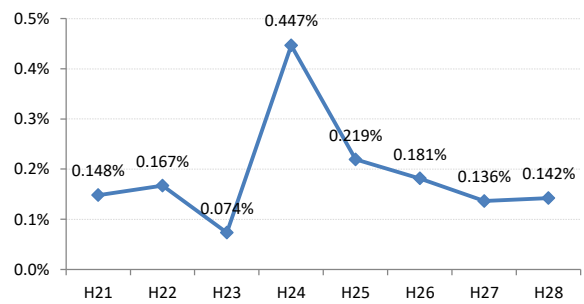

府中市

三次市

庄原市

大竹市

東広島市

廿日市

安芸高田市

江田島市