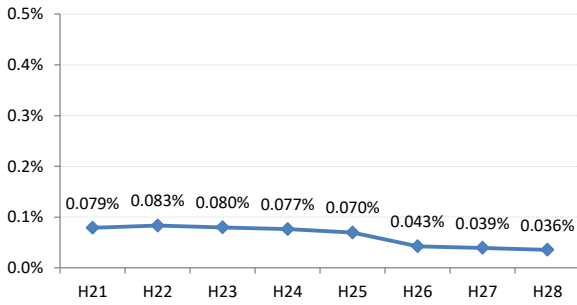

【子宮頸がん】がん発見率の推移

子宮	H21	H22	H23	H24	H25	H26	H27	H28
全国	0.079%	0.083%	0.080%	0.077%	0.070%	0.043%	0.039%	0.036%
広島県	0.096%	0.098%	0.091%	0.095%	0.073%	0.063%	0.065%	0.058%
広島市	0.102%	0.079%	0.056%	0.049%	0.052%	0.044%	0.091%	0.058%
呉市	0.123%	0.124%	0.204%	0.086%	0.096%	0.135%	0.078%	0.061%
竹原市	0.000%	0.000%	0.308%	0.000%	0.000%	0.132%	0.000%	0.125%
三原市	0.086%	0.083%	0.076%	0.133%	0.116%	0.056%	0.164%	0.136%
尾道市	0.034%	0.029%	0.058%	0.059%	0.031%	0.000%	0.000%	0.000%
福山市	0.159%	0.191%	0.207%	0.301%	0.213%	0.092%	0.020%	0.068%
府中市	0.000%	0.000%	0.000%	0.085%	0.000%	0.000%	0.000%	0.000%
三次市	0.071%	0.180%	0.176%	0.065%	0.000%	0.000%	0.000%	0.000%
庄原市	0.075%	0.157%	0.000%	0.000%	0.000%	0.085%	0.083%	0.175%
大竹市	0.000%	0.521%	0.000%	0.172%	0.000%	0.000%	0.000%	0.000%
東広島市	0.019%	0.056%	0.000%	0.073%	0.016%	0.092%	0.000%	0.018%
廿日市市	0.089%	0.000%	0.039%	0.030%	0.065%	0.000%	0.000%	0.000%
安芸高田市	0.000%	0.000%	0.000%	0.000%	0.000%	0.000%	0.000%	0.000%
江田島市	0.127%	0.156%	0.000%	0.000%	0.000%	0.000%	0.118%	0.000%
府中町	0.000%	0.000%	0.000%	0.065%	0.063%	0.066%	0.000%	0.084%
海田町	0.079%	0.142%	0.000%	0.000%	0.000%	0.071%	0.076%	0.000%
熊野町	0.200%	0.110%	0.105%	0.000%	0.000%	0.137%	0.000%	0.000%
坂町	0.000%	0.000%	0.000%	0.000%	0.000%	0.000%	0.000%	0.239%
安芸太田町	0.000%	0.000%	0.000%	0.000%	0.000%	0.000%	0.000%	0.000%
北広島町	0.000%	0.172%	0.000%	0.000%	0.000%	0.000%	0.000%	0.000%
大崎上島町	0.000%	0.000%	0.000%	0.000%	0.000%	0.000%	0.000%	0.000%
世羅町	0.000%	0.000%	0.000%	0.160%	0.000%	0.183%	0.000%	0.141%
神石高原町	0.000%	0.000%	0.000%	0.000%	0.000%	0.000%	0.000%	0.000%

全国