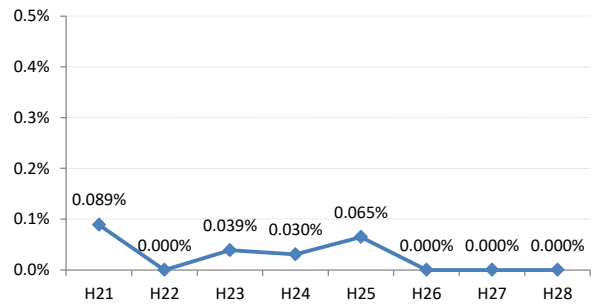

府中市

三次市

庄原市

大竹市

東広島市

廿日市市

安芸高田市

江田島市