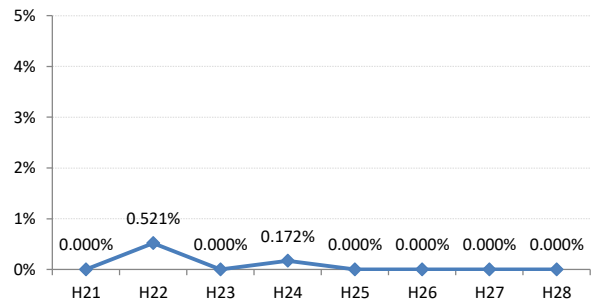

府中市

三次市

庄原市

大竹市

東広島市

廿日市市

安芸高田市

江田島市