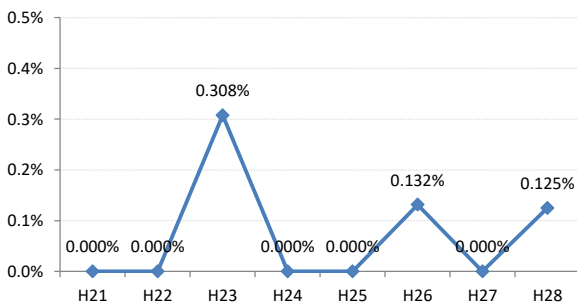

【子宮頸がん】がん発見率の推移

子宮	H21	H22	H23	H24	H25	H26	H27	H28
全国	0.079%	0.083%	0.080%	0.077%	0.070%	0.043%	0.039%	0.036%
広島県	0.096%	0.098%	0.091%	0.095%	0.073%	0.063%	0.065%	0.058%
広島市	0.102%	0.079%	0.056%	0.049%	0.052%	0.044%	0.091%	0.058%
呉市	0.123%	0.124%	0.204%	0.086%	0.096%	0.135%	0.078%	0.061%
竹原市	0.000%	0.000%	0.308%	0.000%	0.000%	0.132%	0.000%	0.125%
三原市	0.086%	0.083%	0.076%	0.133%	0.116%	0.056%	0.164%	0.136%
尾道市	0.034%	0.029%	0.058%	0.059%	0.031%	0.000%	0.000%	0.000%
福山市	0.159%	0.191%	0.207%	0.301%	0.213%	0.092%	0.020%	0.068%
府中市	0.000%	0.000%	0.000%	0.085%	0.000%	0.000%	0.000%	0.000%
三次市	0.071%	0.180%	0.176%	0.065%	0.000%	0.000%	0.000%	0.000%
庄原市	0.075%	0.157%	0.000%	0.000%	0.000%	0.085%	0.083%	0.175%
大竹市	0.000%	0.521%	0.000%	0.172%	0.000%	0.000%	0.000%	0.000%
東広島市	0.019%	0.056%	0.000%	0.073%	0.016%	0.092%	0.000%	0.018%
廿日市市	0.089%	0.000%	0.039%	0.030%	0.065%	0.000%	0.000%	0.000%
安芸高田市	0.000%	0.000%	0.000%	0.000%	0.000%	0.000%	0.000%	0.000%
江田島市	0.127%	0.156%	0.000%	0.000%	0.000%	0.000%	0.118%	0.000%
府中町	0.000%	0.000%	0.000%	0.065%	0.063%	0.066%	0.000%	0.084%
海田町	0.079%	0.142%	0.000%	0.000%	0.000%	0.071%	0.076%	0.000%
熊野町	0.200%	0.110%	0.105%	0.000%	0.000%	0.137%	0.000%	0.000%
坂町	0.000%	0.000%	0.000%	0.000%	0.000%	0.000%	0.000%	0.239%
安芸太田町	0.000%	0.000%	0.000%	0.000%	0.000%	0.000%	0.000%	0.000%
北広島町	0.000%	0.172%	0.000%	0.000%	0.000%	0.000%	0.000%	0.000%
大崎上島町	0.000%	0.000%	0.000%	0.000%	0.000%	0.000%	0.000%	0.000%
世羅町	0.000%	0.000%	0.000%	0.160%	0.000%	0.183%	0.000%	0.141%
神石高原町	0.000%	0.000%	0.000%	0.000%	0.000%	0.000%	0.000%	0.000%

竹原市