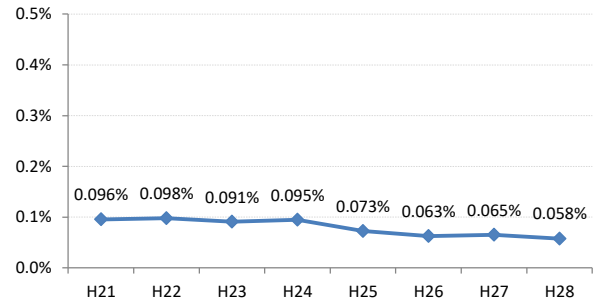

【子宮頸がん】がん発見率の推移

子宮	H21	H22	H23	H24	H25	H26	H27	H28
全国	0.079%	0.083%	0.080%	0.077%	0.070%	0.043%	0.039%	0.036%
広島県	0.096%	0.098%	0.091%	0.095%	0.073%	0.063%	0.065%	0.058%
広島市	0.102%	0.079%	0.056%	0.049%	0.052%	0.044%	0.091%	0.058%
呉市	0.123%	0.124%	0.204%	0.086%	0.096%	0.135%	0.078%	0.061%
竹原市	0.000%	0.000%	0.308%	0.000%	0.000%	0.132%	0.000%	0.125%
三原市	0.086%	0.083%	0.076%	0.133%	0.116%	0.056%	0.164%	0.136%
尾道市	0.034%	0.029%	0.058%	0.059%	0.031%	0.000%	0.000%	0.000%
福山市	0.159%	0.191%	0.207%	0.301%	0.213%	0.092%	0.020%	0.068%
府中市	0.000%	0.000%	0.000%	0.085%	0.000%	0.000%	0.000%	0.000%
三次市	0.071%	0.180%	0.176%	0.065%	0.000%	0.000%	0.000%	0.000%
庄原市	0.075%	0.157%	0.000%	0.000%	0.000%	0.085%	0.083%	0.175%
大竹市	0.000%	0.521%	0.000%	0.172%	0.000%	0.000%	0.000%	0.000%
東広島市	0.019%	0.056%	0.000%	0.073%	0.016%	0.092%	0.000%	0.018%
廿日市市	0.089%	0.000%	0.039%	0.030%	0.065%	0.000%	0.000%	0.000%
安芸高田市	0.000%	0.000%	0.000%	0.000%	0.000%	0.000%	0.000%	0.000%
江田島市	0.127%	0.156%	0.000%	0.000%	0.000%	0.000%	0.118%	0.000%
府中町	0.000%	0.000%	0.000%	0.065%	0.063%	0.066%	0.000%	0.084%
海田町	0.079%	0.142%	0.000%	0.000%	0.000%	0.071%	0.076%	0.000%
熊野町	0.200%	0.110%	0.105%	0.000%	0.000%	0.137%	0.000%	0.000%
坂町	0.000%	0.000%	0.000%	0.000%	0.000%	0.000%	0.000%	0.239%
安芸太田町	0.000%	0.000%	0.000%	0.000%	0.000%	0.000%	0.000%	0.000%
北広島町	0.000%	0.172%	0.000%	0.000%	0.000%	0.000%	0.000%	0.000%
大崎上島町	0.000%	0.000%	0.000%	0.000%	0.000%	0.000%	0.000%	0.000%
世羅町	0.000%	0.000%	0.000%	0.160%	0.000%	0.183%	0.000%	0.141%
神石高原町	0.000%	0.000%	0.000%	0.000%	0.000%	0.000%	0.000%	0.000%

広島県