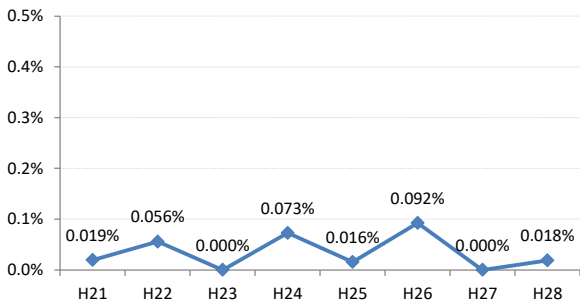

府中市

三次市

庄原市

大竹市

東広島市

廿日市市

安芸高田市

江田島市