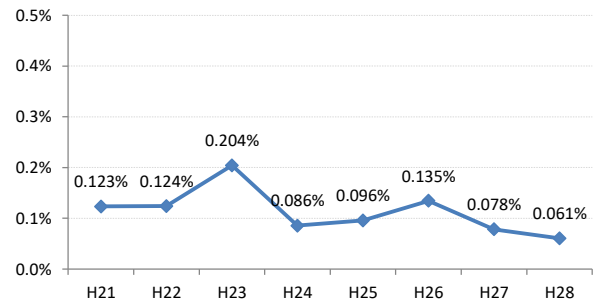

【子宮頸がん】がん発見率の推移

子宮	H21	H22	H23	H24	H25	H26	H27	H28
全国	0.079%	0.083%	0.080%	0.077%	0.070%	0.043%	0.039%	0.036%
広島県	0.096%	0.098%	0.091%	0.095%	0.073%	0.063%	0.065%	0.058%
広島市	0.102%	0.079%	0.056%	0.049%	0.052%	0.044%	0.091%	0.058%
呉市	0.123%	0.124%	0.204%	0.086%	0.096%	0.135%	0.078%	0.061%
竹原市	0.000%	0.000%	0.308%	0.000%	0.000%	0.132%	0.000%	0.125%
三原市	0.086%	0.083%	0.076%	0.133%	0.116%	0.056%	0.164%	0.136%
尾道市	0.034%	0.029%	0.058%	0.059%	0.031%	0.000%	0.000%	0.000%
福山市	0.159%	0.191%	0.207%	0.301%	0.213%	0.092%	0.020%	0.068%
府中市	0.000%	0.000%	0.000%	0.085%	0.000%	0.000%	0.000%	0.000%
三次市	0.071%	0.180%	0.176%	0.065%	0.000%	0.000%	0.000%	0.000%
庄原市	0.075%	0.157%	0.000%	0.000%	0.000%	0.085%	0.083%	0.175%
大竹市	0.000%	0.521%	0.000%	0.172%	0.000%	0.000%	0.000%	0.000%
東広島市	0.019%	0.056%	0.000%	0.073%	0.016%	0.092%	0.000%	0.018%
廿日市市	0.089%	0.000%	0.039%	0.030%	0.065%	0.000%	0.000%	0.000%
安芸高田市	0.000%	0.000%	0.000%	0.000%	0.000%	0.000%	0.000%	0.000%
江田島市	0.127%	0.156%	0.000%	0.000%	0.000%	0.000%	0.118%	0.000%
府中町	0.000%	0.000%	0.000%	0.065%	0.063%	0.066%	0.000%	0.084%
海田町	0.079%	0.142%	0.000%	0.000%	0.000%	0.071%	0.076%	0.000%
熊野町	0.200%	0.110%	0.105%	0.000%	0.000%	0.137%	0.000%	0.000%
坂町	0.000%	0.000%	0.000%	0.000%	0.000%	0.000%	0.000%	0.239%
安芸太田町	0.000%	0.000%	0.000%	0.000%	0.000%	0.000%	0.000%	0.000%
北広島町	0.000%	0.172%	0.000%	0.000%	0.000%	0.000%	0.000%	0.000%
大崎上島町	0.000%	0.000%	0.000%	0.000%	0.000%	0.000%	0.000%	0.000%
世羅町	0.000%	0.000%	0.000%	0.160%	0.000%	0.183%	0.000%	0.141%
神石高原町	0.000%	0.000%	0.000%	0.000%	0.000%	0.000%	0.000%	0.000%

呉市