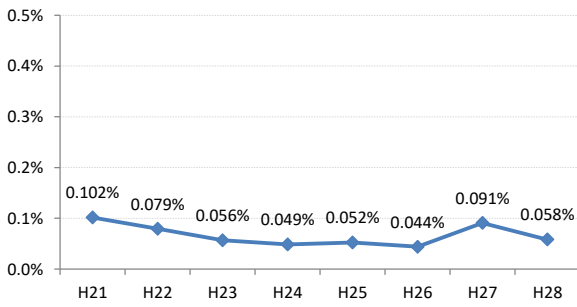

【子宮頸がん】がん発見率の推移

子宮	H21	H22	H23	H24	H25	H26	H27	H28
全国	0.079%	0.083%	0.080%	0.077%	0.070%	0.043%	0.039%	0.036%
広島県	0.096%	0.098%	0.091%	0.095%	0.073%	0.063%	0.065%	0.058%
広島市	0.102%	0.079%	0.056%	0.049%	0.052%	0.044%	0.091%	0.058%
呉市	0.123%	0.124%	0.204%	0.086%	0.096%	0.135%	0.078%	0.061%
竹原市	0.000%	0.000%	0.308%	0.000%	0.000%	0.132%	0.000%	0.125%
三原市	0.086%	0.083%	0.076%	0.133%	0.116%	0.056%	0.164%	0.136%
尾道市	0.034%	0.029%	0.058%	0.059%	0.031%	0.000%	0.000%	0.000%
福山市	0.159%	0.191%	0.207%	0.301%	0.213%	0.092%	0.020%	0.068%
府中市	0.000%	0.000%	0.000%	0.085%	0.000%	0.000%	0.000%	0.000%
三次市	0.071%	0.180%	0.176%	0.065%	0.000%	0.000%	0.000%	0.000%
庄原市	0.075%	0.157%	0.000%	0.000%	0.000%	0.085%	0.083%	0.175%
大竹市	0.000%	0.521%	0.000%	0.172%	0.000%	0.000%	0.000%	0.000%
東広島市	0.019%	0.056%	0.000%	0.073%	0.016%	0.092%	0.000%	0.018%
廿日市市	0.089%	0.000%	0.039%	0.030%	0.065%	0.000%	0.000%	0.000%
安芸高田市	0.000%	0.000%	0.000%	0.000%	0.000%	0.000%	0.000%	0.000%
江田島市	0.127%	0.156%	0.000%	0.000%	0.000%	0.000%	0.118%	0.000%
府中町	0.000%	0.000%	0.000%	0.065%	0.063%	0.066%	0.000%	0.084%
海田町	0.079%	0.142%	0.000%	0.000%	0.000%	0.071%	0.076%	0.000%
熊野町	0.200%	0.110%	0.105%	0.000%	0.000%	0.137%	0.000%	0.000%
坂町	0.000%	0.000%	0.000%	0.000%	0.000%	0.000%	0.000%	0.239%
安芸太田町	0.000%	0.000%	0.000%	0.000%	0.000%	0.000%	0.000%	0.000%
北広島町	0.000%	0.172%	0.000%	0.000%	0.000%	0.000%	0.000%	0.000%
大崎上島町	0.000%	0.000%	0.000%	0.000%	0.000%	0.000%	0.000%	0.000%
世羅町	0.000%	0.000%	0.000%	0.160%	0.000%	0.183%	0.000%	0.141%
神石高原町	0.000%	0.000%	0.000%	0.000%	0.000%	0.000%	0.000%	0.000%

広島市