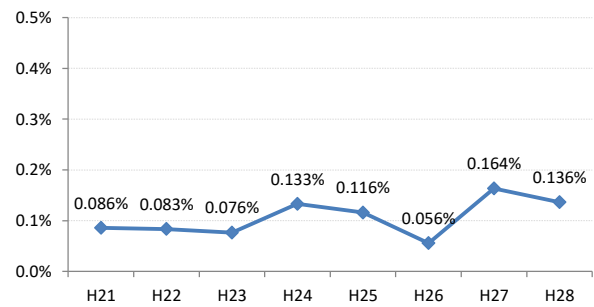

【子宮頸がん】がん発見率の推移

子宮	H21	H22	H23	H24	H25	H26	H27	H28
全国	0.079%	0.083%	0.080%	0.077%	0.070%	0.043%	0.039%	0.036%
広島県	0.096%	0.098%	0.091%	0.095%	0.073%	0.063%	0.065%	0.058%
広島市	0.102%	0.079%	0.056%	0.049%	0.052%	0.044%	0.091%	0.058%
呉市	0.123%	0.124%	0.204%	0.086%	0.096%	0.135%	0.078%	0.061%
竹原市	0.000%	0.000%	0.308%	0.000%	0.000%	0.132%	0.000%	0.125%
三原市	0.086%	0.083%	0.076%	0.133%	0.116%	0.056%	0.164%	0.136%
尾道市	0.034%	0.029%	0.058%	0.059%	0.031%	0.000%	0.000%	0.000%
福山市	0.159%	0.191%	0.207%	0.301%	0.213%	0.092%	0.020%	0.068%
府中市	0.000%	0.000%	0.000%	0.085%	0.000%	0.000%	0.000%	0.000%
三次市	0.071%	0.180%	0.176%	0.065%	0.000%	0.000%	0.000%	0.000%
庄原市	0.075%	0.157%	0.000%	0.000%	0.000%	0.085%	0.083%	0.175%
大竹市	0.000%	0.521%	0.000%	0.172%	0.000%	0.000%	0.000%	0.000%
東広島市	0.019%	0.056%	0.000%	0.073%	0.016%	0.092%	0.000%	0.018%
廿日市市	0.089%	0.000%	0.039%	0.030%	0.065%	0.000%	0.000%	0.000%
安芸高田市	0.000%	0.000%	0.000%	0.000%	0.000%	0.000%	0.000%	0.000%
江田島市	0.127%	0.156%	0.000%	0.000%	0.000%	0.000%	0.118%	0.000%
府中町	0.000%	0.000%	0.000%	0.065%	0.063%	0.066%	0.000%	0.084%
海田町	0.079%	0.142%	0.000%	0.000%	0.000%	0.071%	0.076%	0.000%
熊野町	0.200%	0.110%	0.105%	0.000%	0.000%	0.137%	0.000%	0.000%
坂町	0.000%	0.000%	0.000%	0.000%	0.000%	0.000%	0.000%	0.239%
安芸太田町	0.000%	0.000%	0.000%	0.000%	0.000%	0.000%	0.000%	0.000%
北広島町	0.000%	0.172%	0.000%	0.000%	0.000%	0.000%	0.000%	0.000%
大崎上島町	0.000%	0.000%	0.000%	0.000%	0.000%	0.000%	0.000%	0.000%
世羅町	0.000%	0.000%	0.000%	0.160%	0.000%	0.183%	0.000%	0.141%
神石高原町	0.000%	0.000%	0.000%	0.000%	0.000%	0.000%	0.000%	0.000%

三原市