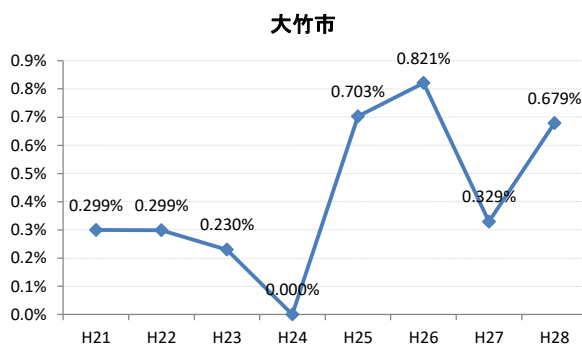

【乳がん】がん発見率の推移

乳	H21	H22	H23	H24	H25	H26	H27	H28
全国	0.285%	0.306%	0.307%	0.319%	0.313%	0.340%	0.331%	0.284%
広島県	0.247%	0.374%	0.272%	0.363%	0.327%	0.353%	0.355%	0.362%
広島市	0.224%	0.496%	0.309%	0.466%	0.285%	0.392%	0.439%	0.411%
呉市	0.186%	0.403%	0.240%	0.398%	0.385%	0.463%	0.308%	0.325%
竹原市	0.710%	0.791%	0.774%	0.196%	0.207%	0.476%	0.585%	0.904%
三原市	0.304%	0.408%	0.290%	0.324%	0.272%	0.222%	0.270%	0.178%
尾道市	0.161%	0.390%	0.200%	0.373%	0.486%	0.187%	0.177%	0.364%
福山市	0.454%	0.341%	0.365%	0.448%	0.426%	0.273%	0.310%	0.362%
府中市	0.191%	0.371%	0.000%	0.169%	0.540%	0.624%	0.142%	0.190%
三次市	0.095%	0.093%	0.000%	0.085%	0.413%	0.411%	0.871%	0.385%
庄原市	0.113%	0.000%	0.130%	0.539%	0.365%	0.754%	0.457%	0.255%
大竹市	0.299%	0.299%	0.230%	0.000%	0.703%	0.821%	0.329%	0.679%
東広島市	0.351%	0.161%	0.242%	0.247%	0.311%	0.207%	0.249%	0.317%
廿日市市	0.089%	0.437%	0.348%	0.314%	0.421%	0.081%	0.412%	0.641%
安芸高田市	0.000%	0.000%	0.000%	0.000%	0.099%	0.354%	0.000%	0.000%
江田島市	0.000%	0.351%	0.136%	0.000%	0.355%	0.000%	0.163%	0.168%
府中町	0.592%	0.114%	0.440%	0.233%	0.000%	0.512%	0.246%	
海田町	0.425%	0.267%	0.134%	0.268%	0.659%	0.501%	0.229%	0.120%
熊野町	0.135%	0.000%	0.000%	0.394%	0.364%	0.244%	0.000%	0.678%
坂町	0.000%	0.284%	0.342%	0.000%	0.000%	0.288%	0.273%	0.266%
安芸太田町	0.000%	0.000%	0.407%	0.000%	0.000%	0.444%	0.452%	0.866%
北広島町	0.000%	0.156%	0.000%	0.190%	0.181%	0.000%	0.000%	0.192%
大崎上島町	0.000%	0.000%	0.467%	0.372%	0.472%	0.000%	1.288%	0.498%
世羅町	0.000%	0.000%	0.000%	0.000%	0.000%	0.336%	0.156%	0.000%
神石高原町	0.000%	0.195%	0.000%	0.000%	0.000%	0.198%	0.000%	0.000%

全国

広島県

広島市

呉市

竹原市

三原市

府中町

海田町