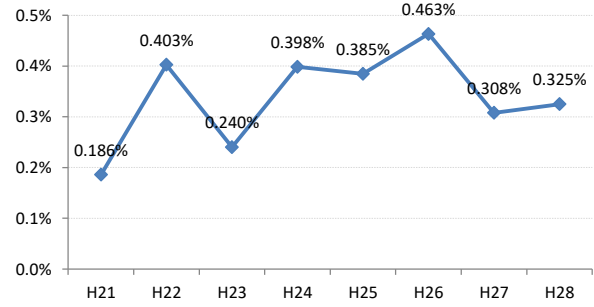

【乳がん】がん発見率の推移

乳	H21	H22	H23	H24	H25	H26	H27	H28
全国	0.285%	0.306%	0.307%	0.319%	0.313%	0.340%	0.331%	0.284%
広島県	0.247%	0.374%	0.272%	0.363%	0.327%	0.353%	0.355%	0.362%
広島市	0.224%	0.496%	0.309%	0.466%	0.285%	0.392%	0.439%	0.411%
呉市	0.186%	0.403%	0.240%	0.398%	0.385%	0.463%	0.308%	0.325%
竹原市	0.710%	0.791%	0.774%	0.196%	0.207%	0.476%	0.585%	0.904%
三原市	0.304%	0.408%	0.290%	0.324%	0.272%	0.222%	0.270%	0.178%
尾道市	0.161%	0.390%	0.200%	0.373%	0.486%	0.187%	0.177%	0.364%
福山市	0.454%	0.341%	0.365%	0.448%	0.426%	0.273%	0.310%	0.362%
府中市	0.191%	0.371%	0.000%	0.169%	0.540%	0.624%	0.142%	0.190%
三次市	0.095%	0.093%	0.000%	0.085%	0.413%	0.411%	0.871%	0.385%
庄原市	0.113%	0.000%	0.130%	0.539%	0.365%	0.754%	0.457%	0.255%
大竹市	0.299%	0.299%	0.230%	0.000%	0.703%	0.821%	0.329%	0.679%
東広島市	0.351%	0.161%	0.242%	0.247%	0.311%	0.207%	0.249%	0.317%
廿日市市	0.089%	0.437%	0.348%	0.314%	0.421%	0.081%	0.412%	0.641%
安芸高田市	0.000%	0.000%	0.000%	0.000%	0.099%	0.354%	0.000%	0.000%
江田島市	0.000%	0.351%	0.136%	0.000%	0.355%	0.000%	0.163%	0.168%
府中町	0.592%	0.114%	0.440%	0.233%	0.000%	0.512%	0.246%	
海田町	0.425%	0.267%	0.134%	0.268%	0.659%	0.501%	0.229%	0.120%
熊野町	0.135%	0.000%	0.000%	0.394%	0.364%	0.244%	0.000%	0.678%
坂町	0.000%	0.284%	0.342%	0.000%	0.000%	0.288%	0.273%	0.266%
安芸太田町	0.000%	0.000%	0.407%	0.000%	0.000%	0.444%	0.452%	0.866%
北広島町	0.000%	0.156%	0.000%	0.190%	0.181%	0.000%	0.000%	0.192%
大崎上島町	0.000%	0.000%	0.467%	0.372%	0.472%	0.000%	1.288%	0.498%
世羅町	0.000%	0.000%	0.000%	0.000%	0.000%	0.336%	0.156%	0.000%
神石高原町	0.000%	0.195%	0.000%	0.000%	0.000%	0.198%	0.000%	0.000%

全国

広島県

広島市

呉市

竹原市

三原市

府中町

海田町