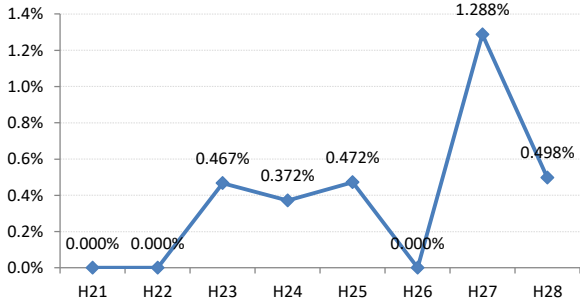

熊野町

坂町

安芸太田町

北広島町

大崎上島町

世羅町

神石高原町