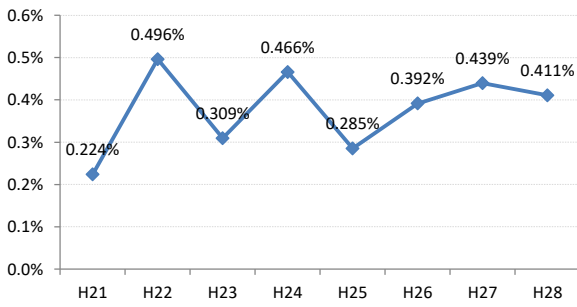

【乳がん】がん発見率の推移

乳	H21	H22	H23	H24	H25	H26	H27	H28
全国	0.285%	0.306%	0.307%	0.319%	0.313%	0.340%	0.331%	0.284%
広島県	0.247%	0.374%	0.272%	0.363%	0.327%	0.353%	0.355%	0.362%
広島市	0.224%	0.496%	0.309%	0.466%	0.285%	0.392%	0.439%	0.411%
呉市	0.186%	0.403%	0.240%	0.398%	0.385%	0.463%	0.308%	0.325%
竹原市	0.710%	0.791%	0.774%	0.196%	0.207%	0.476%	0.585%	0.904%
三原市	0.304%	0.408%	0.290%	0.324%	0.272%	0.222%	0.270%	0.178%
尾道市	0.161%	0.390%	0.200%	0.373%	0.486%	0.187%	0.177%	0.364%
福山市	0.454%	0.341%	0.365%	0.448%	0.426%	0.273%	0.310%	0.362%
府中市	0.191%	0.371%	0.000%	0.169%	0.540%	0.624%	0.142%	0.190%
三次市	0.095%	0.093%	0.000%	0.085%	0.413%	0.411%	0.871%	0.385%
庄原市	0.113%	0.000%	0.130%	0.539%	0.365%	0.754%	0.457%	0.255%
大竹市	0.299%	0.299%	0.230%	0.000%	0.703%	0.821%	0.329%	0.679%
東広島市	0.351%	0.161%	0.242%	0.247%	0.311%	0.207%	0.249%	0.317%
廿日市市	0.089%	0.437%	0.348%	0.314%	0.421%	0.081%	0.412%	0.641%
安芸高田市	0.000%	0.000%	0.000%	0.000%	0.099%	0.354%	0.000%	0.000%
江田島市	0.000%	0.351%	0.136%	0.000%	0.355%	0.000%	0.163%	0.168%
府中町	0.592%	0.114%	0.440%	0.233%	0.000%	0.512%	0.246%	
海田町	0.425%	0.267%	0.134%	0.268%	0.659%	0.501%	0.229%	0.120%
熊野町	0.135%	0.000%	0.000%	0.394%	0.364%	0.244%	0.000%	0.678%
坂町	0.000%	0.284%	0.342%	0.000%	0.000%	0.288%	0.273%	0.266%
安芸太田町	0.000%	0.000%	0.407%	0.000%	0.000%	0.444%	0.452%	0.866%
北広島町	0.000%	0.156%	0.000%	0.190%	0.181%	0.000%	0.000%	0.192%
大崎上島町	0.000%	0.000%	0.467%	0.372%	0.472%	0.000%	1.288%	0.498%
世羅町	0.000%	0.000%	0.000%	0.000%	0.000%	0.336%	0.156%	0.000%
神石高原町	0.000%	0.195%	0.000%	0.000%	0.000%	0.198%	0.000%	0.000%

広島市