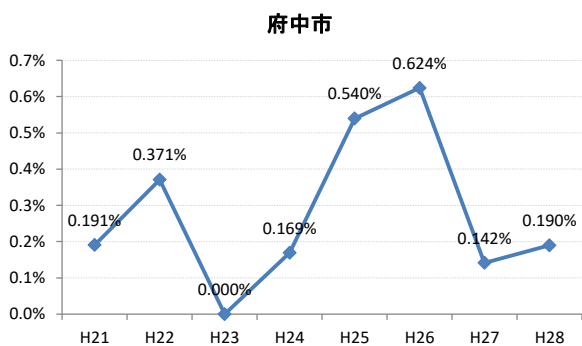

【乳がん】がん発見率の推移

乳	H21	H22	H23	H24	H25	H26	H27	H28
全国	0.285%	0.306%	0.307%	0.319%	0.313%	0.340%	0.331%	0.284%
広島県	0.247%	0.374%	0.272%	0.363%	0.327%	0.353%	0.355%	0.362%
広島市	0.224%	0.496%	0.309%	0.466%	0.285%	0.392%	0.439%	0.411%
呉市	0.186%	0.403%	0.240%	0.398%	0.385%	0.463%	0.308%	0.325%
竹原市	0.710%	0.791%	0.774%	0.196%	0.207%	0.476%	0.585%	0.904%
三原市	0.304%	0.408%	0.290%	0.324%	0.272%	0.222%	0.270%	0.178%
尾道市	0.161%	0.390%	0.200%	0.373%	0.486%	0.187%	0.177%	0.364%
福山市	0.454%	0.341%	0.365%	0.448%	0.426%	0.273%	0.310%	0.362%
府中市	0.191%	0.371%	0.000%	0.169%	0.540%	0.624%	0.142%	0.190%
三次市	0.095%	0.093%	0.000%	0.085%	0.413%	0.411%	0.871%	0.385%
庄原市	0.113%	0.000%	0.130%	0.539%	0.365%	0.754%	0.457%	0.255%
大竹市	0.299%	0.299%	0.230%	0.000%	0.703%	0.821%	0.329%	0.679%
東広島市	0.351%	0.161%	0.242%	0.247%	0.311%	0.207%	0.249%	0.317%
廿日市市	0.089%	0.437%	0.348%	0.314%	0.421%	0.081%	0.412%	0.641%
安芸高田市	0.000%	0.000%	0.000%	0.000%	0.099%	0.354%	0.000%	0.000%
江田島市	0.000%	0.351%	0.136%	0.000%	0.355%	0.000%	0.163%	0.168%
府中町	0.592%	0.114%	0.440%	0.233%	0.000%	0.512%	0.246%	
海田町	0.425%	0.267%	0.134%	0.268%	0.659%	0.501%	0.229%	0.120%
熊野町	0.135%	0.000%	0.000%	0.394%	0.364%	0.244%	0.000%	0.678%
坂町	0.000%	0.284%	0.342%	0.000%	0.000%	0.288%	0.273%	0.266%
安芸太田町	0.000%	0.000%	0.407%	0.000%	0.000%	0.444%	0.452%	0.866%
北広島町	0.000%	0.156%	0.000%	0.190%	0.181%	0.000%	0.000%	0.192%
大崎上島町	0.000%	0.000%	0.467%	0.372%	0.472%	0.000%	1.288%	0.498%
世羅町	0.000%	0.000%	0.000%	0.000%	0.000%	0.336%	0.156%	0.000%
神石高原町	0.000%	0.195%	0.000%	0.000%	0.000%	0.198%	0.000%	0.000%

全国

広島県

広島市

呉市

竹原市

三原市

府中町

海田町