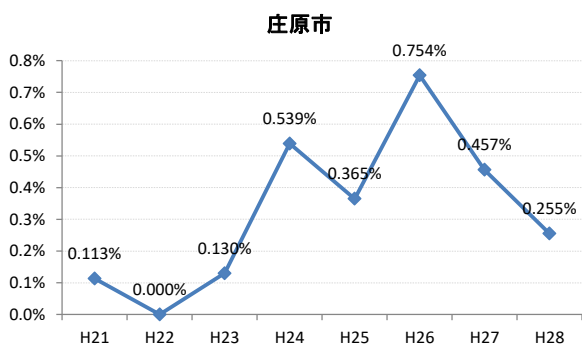

【乳がん】がん発見率の推移

乳	H21	H22	H23	H24	H25	H26	H27	H28
全国	0.285%	0.306%	0.307%	0.319%	0.313%	0.340%	0.331%	0.284%
広島県	0.247%	0.374%	0.272%	0.363%	0.327%	0.353%	0.355%	0.362%
広島市	0.224%	0.496%	0.309%	0.466%	0.285%	0.392%	0.439%	0.411%
呉市	0.186%	0.403%	0.240%	0.398%	0.385%	0.463%	0.308%	0.325%
竹原市	0.710%	0.791%	0.774%	0.196%	0.207%	0.476%	0.585%	0.904%
三原市	0.304%	0.408%	0.290%	0.324%	0.272%	0.222%	0.270%	0.178%
尾道市	0.161%	0.390%	0.200%	0.373%	0.486%	0.187%	0.177%	0.364%
福山市	0.454%	0.341%	0.365%	0.448%	0.426%	0.273%	0.310%	0.362%
府中市	0.191%	0.371%	0.000%	0.169%	0.540%	0.624%	0.142%	0.190%
三次市	0.095%	0.093%	0.000%	0.085%	0.413%	0.411%	0.871%	0.385%
庄原市	0.113%	0.000%	0.130%	0.539%	0.365%	0.754%	0.457%	0.255%
大竹市	0.299%	0.299%	0.230%	0.000%	0.703%	0.821%	0.329%	0.679%
東広島市	0.351%	0.161%	0.242%	0.247%	0.311%	0.207%	0.249%	0.317%
廿日市市	0.089%	0.437%	0.348%	0.314%	0.421%	0.081%	0.412%	0.641%
安芸高田市	0.000%	0.000%	0.000%	0.000%	0.099%	0.354%	0.000%	0.000%
江田島市	0.000%	0.351%	0.136%	0.000%	0.355%	0.000%	0.163%	0.168%
府中町	0.592%	0.114%	0.440%	0.233%	0.000%	0.512%	0.246%	
海田町	0.425%	0.267%	0.134%	0.268%	0.659%	0.501%	0.229%	0.120%
熊野町	0.135%	0.000%	0.000%	0.394%	0.364%	0.244%	0.000%	0.678%
坂町	0.000%	0.284%	0.342%	0.000%	0.000%	0.288%	0.273%	0.266%
安芸太田町	0.000%	0.000%	0.407%	0.000%	0.000%	0.444%	0.452%	0.866%
北広島町	0.000%	0.156%	0.000%	0.190%	0.181%	0.000%	0.000%	0.192%
大崎上島町	0.000%	0.000%	0.467%	0.372%	0.472%	0.000%	1.288%	0.498%
世羅町	0.000%	0.000%	0.000%	0.000%	0.000%	0.336%	0.156%	0.000%
神石高原町	0.000%	0.195%	0.000%	0.000%	0.000%	0.198%	0.000%	0.000%

全国

広島県

広島市

呉市

竹原市

三原市

府中町

海田町