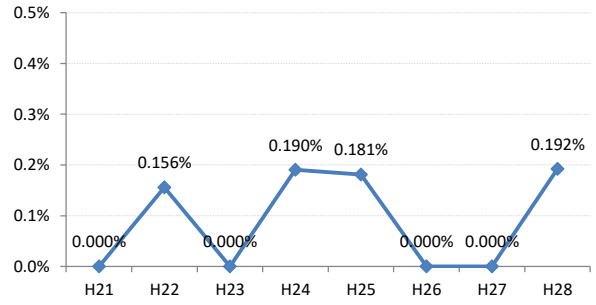

熊野町

坂町

安芸太田町

北広島町

大崎上島町

世羅町

神石高原町