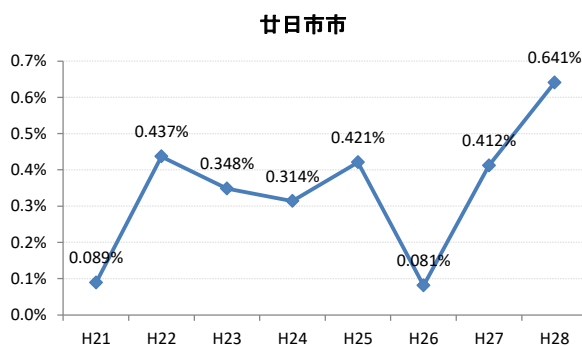

【乳がん】がん発見率の推移

乳	H21	H22	H23	H24	H25	H26	H27	H28
全国	0.285%	0.306%	0.307%	0.319%	0.313%	0.340%	0.331%	0.284%
広島県	0.247%	0.374%	0.272%	0.363%	0.327%	0.353%	0.355%	0.362%
広島市	0.224%	0.496%	0.309%	0.466%	0.285%	0.392%	0.439%	0.411%
呉市	0.186%	0.403%	0.240%	0.398%	0.385%	0.463%	0.308%	0.325%
竹原市	0.710%	0.791%	0.774%	0.196%	0.207%	0.476%	0.585%	0.904%
三原市	0.304%	0.408%	0.290%	0.324%	0.272%	0.222%	0.270%	0.178%
尾道市	0.161%	0.390%	0.200%	0.373%	0.486%	0.187%	0.177%	0.364%
福山市	0.454%	0.341%	0.365%	0.448%	0.426%	0.273%	0.310%	0.362%
府中市	0.191%	0.371%	0.000%	0.169%	0.540%	0.624%	0.142%	0.190%
三次市	0.095%	0.093%	0.000%	0.085%	0.413%	0.411%	0.871%	0.385%
庄原市	0.113%	0.000%	0.130%	0.539%	0.365%	0.754%	0.457%	0.255%
大竹市	0.299%	0.299%	0.230%	0.000%	0.703%	0.821%	0.329%	0.679%
東広島市	0.351%	0.161%	0.242%	0.247%	0.311%	0.207%	0.249%	0.317%
廿日市市	0.089%	0.437%	0.348%	0.314%	0.421%	0.081%	0.412%	0.641%
安芸高田市	0.000%	0.000%	0.000%	0.000%	0.099%	0.354%	0.000%	0.000%
江田島市	0.000%	0.351%	0.136%	0.000%	0.355%	0.000%	0.163%	0.168%
府中町	0.592%	0.114%	0.440%	0.233%	0.000%	0.512%	0.246%	
海田町	0.425%	0.267%	0.134%	0.268%	0.659%	0.501%	0.229%	0.120%
熊野町	0.135%	0.000%	0.000%	0.394%	0.364%	0.244%	0.000%	0.678%
坂町	0.000%	0.284%	0.342%	0.000%	0.000%	0.288%	0.273%	0.266%
安芸太田町	0.000%	0.000%	0.407%	0.000%	0.000%	0.444%	0.452%	0.866%
北広島町	0.000%	0.156%	0.000%	0.190%	0.181%	0.000%	0.000%	0.192%
大崎上島町	0.000%	0.000%	0.467%	0.372%	0.472%	0.000%	1.288%	0.498%
世羅町	0.000%	0.000%	0.000%	0.000%	0.000%	0.336%	0.156%	0.000%
神石高原町	0.000%	0.195%	0.000%	0.000%	0.000%	0.198%	0.000%	0.000%

全国

広島県

広島市

呉市

竹原市

三原市

府中町

海田町