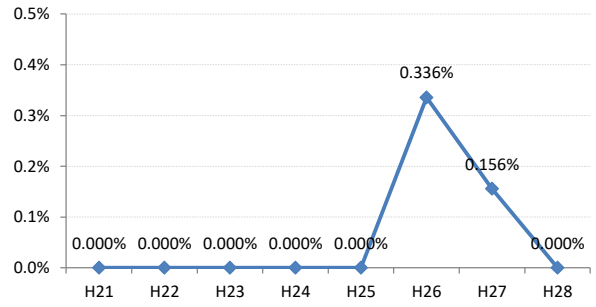

熊野町

坂町

安芸太田町

北広島町

大崎上島町

世羅町

神石高原町