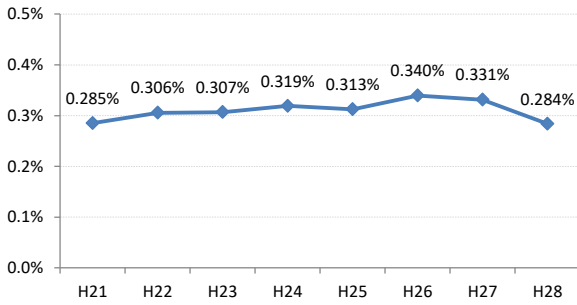

【乳がん】がん発見率の推移

乳	H21	H22	H23	H24	H25	H26	H27	H28
全国	0.285%	0.306%	0.307%	0.319%	0.313%	0.340%	0.331%	0.284%
広島県	0.247%	0.374%	0.272%	0.363%	0.327%	0.353%	0.355%	0.362%
広島市	0.224%	0.496%	0.309%	0.466%	0.285%	0.392%	0.439%	0.411%
呉市	0.186%	0.403%	0.240%	0.398%	0.385%	0.463%	0.308%	0.325%
竹原市	0.710%	0.791%	0.774%	0.196%	0.207%	0.476%	0.585%	0.904%
三原市	0.304%	0.408%	0.290%	0.324%	0.272%	0.222%	0.270%	0.178%
尾道市	0.161%	0.390%	0.200%	0.373%	0.486%	0.187%	0.177%	0.364%
福山市	0.454%	0.341%	0.365%	0.448%	0.426%	0.273%	0.310%	0.362%
府中市	0.191%	0.371%	0.000%	0.169%	0.540%	0.624%	0.142%	0.190%
三次市	0.095%	0.093%	0.000%	0.085%	0.413%	0.411%	0.871%	0.385%
庄原市	0.113%	0.000%	0.130%	0.539%	0.365%	0.754%	0.457%	0.255%
大竹市	0.299%	0.299%	0.230%	0.000%	0.703%	0.821%	0.329%	0.679%
東広島市	0.351%	0.161%	0.242%	0.247%	0.311%	0.207%	0.249%	0.317%
廿日市市	0.089%	0.437%	0.348%	0.314%	0.421%	0.081%	0.412%	0.641%
安芸高田市	0.000%	0.000%	0.000%	0.000%	0.099%	0.354%	0.000%	0.000%
江田島市	0.000%	0.351%	0.136%	0.000%	0.355%	0.000%	0.163%	0.168%
府中町	0.592%	0.114%	0.440%	0.233%	0.000%	0.512%	0.246%	
海田町	0.425%	0.267%	0.134%	0.268%	0.659%	0.501%	0.229%	0.120%
熊野町	0.135%	0.000%	0.000%	0.394%	0.364%	0.244%	0.000%	0.678%
坂町	0.000%	0.284%	0.342%	0.000%	0.000%	0.288%	0.273%	0.266%
安芸太田町	0.000%	0.000%	0.407%	0.000%	0.000%	0.444%	0.452%	0.866%
北広島町	0.000%	0.156%	0.000%	0.190%	0.181%	0.000%	0.000%	0.192%
大崎上島町	0.000%	0.000%	0.467%	0.372%	0.472%	0.000%	1.288%	0.498%
世羅町	0.000%	0.000%	0.000%	0.000%	0.000%	0.336%	0.156%	0.000%
神石高原町	0.000%	0.195%	0.000%	0.000%	0.000%	0.198%	0.000%	0.000%

全国