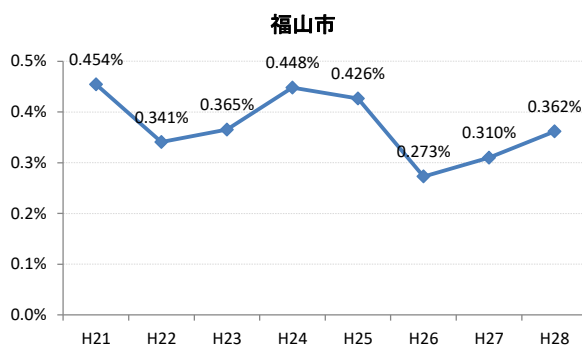

【乳がん】がん発見率の推移

乳	H21	H22	H23	H24	H25	H26	H27	H28
全国	0.285%	0.306%	0.307%	0.319%	0.313%	0.340%	0.331%	0.284%
広島県	0.247%	0.374%	0.272%	0.363%	0.327%	0.353%	0.355%	0.362%
広島市	0.224%	0.496%	0.309%	0.466%	0.285%	0.392%	0.439%	0.411%
呉市	0.186%	0.403%	0.240%	0.398%	0.385%	0.463%	0.308%	0.325%
竹原市	0.710%	0.791%	0.774%	0.196%	0.207%	0.476%	0.585%	0.904%
三原市	0.304%	0.408%	0.290%	0.324%	0.272%	0.222%	0.270%	0.178%
尾道市	0.161%	0.390%	0.200%	0.373%	0.486%	0.187%	0.177%	0.364%
福山市	0.454%	0.341%	0.365%	0.448%	0.426%	0.273%	0.310%	0.362%
府中市	0.191%	0.371%	0.000%	0.169%	0.540%	0.624%	0.142%	0.190%
三次市	0.095%	0.093%	0.000%	0.085%	0.413%	0.411%	0.871%	0.385%
庄原市	0.113%	0.000%	0.130%	0.539%	0.365%	0.754%	0.457%	0.255%
大竹市	0.299%	0.299%	0.230%	0.000%	0.703%	0.821%	0.329%	0.679%
東広島市	0.351%	0.161%	0.242%	0.247%	0.311%	0.207%	0.249%	0.317%
廿日市市	0.089%	0.437%	0.348%	0.314%	0.421%	0.081%	0.412%	0.641%
安芸高田市	0.000%	0.000%	0.000%	0.000%	0.099%	0.354%	0.000%	0.000%
江田島市	0.000%	0.351%	0.136%	0.000%	0.355%	0.000%	0.163%	0.168%
府中町	0.592%	0.114%	0.440%	0.233%	0.000%	0.512%	0.246%	
海田町	0.425%	0.267%	0.134%	0.268%	0.659%	0.501%	0.229%	0.120%
熊野町	0.135%	0.000%	0.000%	0.394%	0.364%	0.244%	0.000%	0.678%
坂町	0.000%	0.284%	0.342%	0.000%	0.000%	0.288%	0.273%	0.266%
安芸太田町	0.000%	0.000%	0.407%	0.000%	0.000%	0.444%	0.452%	0.866%
北広島町	0.000%	0.156%	0.000%	0.190%	0.181%	0.000%	0.000%	0.192%
大崎上島町	0.000%	0.000%	0.467%	0.372%	0.472%	0.000%	1.288%	0.498%
世羅町	0.000%	0.000%	0.000%	0.000%	0.000%	0.336%	0.156%	0.000%
神石高原町	0.000%	0.195%	0.000%	0.000%	0.000%	0.198%	0.000%	0.000%

全国

広島県

広島市

呉市

竹原市

三原市

府中町

海田町