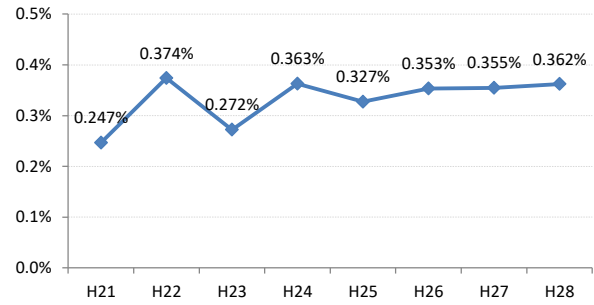

【乳がん】がん発見率の推移

乳	H21	H22	H23	H24	H25	H26	H27	H28
全国	0.285%	0.306%	0.307%	0.319%	0.313%	0.340%	0.331%	0.284%
広島県	0.247%	0.374%	0.272%	0.363%	0.327%	0.353%	0.355%	0.362%
広島市	0.224%	0.496%	0.309%	0.466%	0.285%	0.392%	0.439%	0.411%
呉市	0.186%	0.403%	0.240%	0.398%	0.385%	0.463%	0.308%	0.325%
竹原市	0.710%	0.791%	0.774%	0.196%	0.207%	0.476%	0.585%	0.904%
三原市	0.304%	0.408%	0.290%	0.324%	0.272%	0.222%	0.270%	0.178%
尾道市	0.161%	0.390%	0.200%	0.373%	0.486%	0.187%	0.177%	0.364%
福山市	0.454%	0.341%	0.365%	0.448%	0.426%	0.273%	0.310%	0.362%
府中市	0.191%	0.371%	0.000%	0.169%	0.540%	0.624%	0.142%	0.190%
三次市	0.095%	0.093%	0.000%	0.085%	0.413%	0.411%	0.871%	0.385%
庄原市	0.113%	0.000%	0.130%	0.539%	0.365%	0.754%	0.457%	0.255%
大竹市	0.299%	0.299%	0.230%	0.000%	0.703%	0.821%	0.329%	0.679%
東広島市	0.351%	0.161%	0.242%	0.247%	0.311%	0.207%	0.249%	0.317%
廿日市市	0.089%	0.437%	0.348%	0.314%	0.421%	0.081%	0.412%	0.641%
安芸高田市	0.000%	0.000%	0.000%	0.000%	0.099%	0.354%	0.000%	0.000%
江田島市	0.000%	0.351%	0.136%	0.000%	0.355%	0.000%	0.163%	0.168%
府中町	0.592%	0.114%	0.440%	0.233%	0.000%	0.512%	0.246%	
海田町	0.425%	0.267%	0.134%	0.268%	0.659%	0.501%	0.229%	0.120%
熊野町	0.135%	0.000%	0.000%	0.394%	0.364%	0.244%	0.000%	0.678%
坂町	0.000%	0.284%	0.342%	0.000%	0.000%	0.288%	0.273%	0.266%
安芸太田町	0.000%	0.000%	0.407%	0.000%	0.000%	0.444%	0.452%	0.866%
北広島町	0.000%	0.156%	0.000%	0.190%	0.181%	0.000%	0.000%	0.192%
大崎上島町	0.000%	0.000%	0.467%	0.372%	0.472%	0.000%	1.288%	0.498%
世羅町	0.000%	0.000%	0.000%	0.000%	0.000%	0.336%	0.156%	0.000%
神石高原町	0.000%	0.195%	0.000%	0.000%	0.000%	0.198%	0.000%	0.000%

広島県