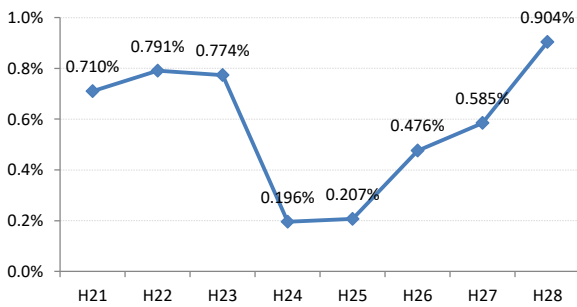

【乳がん】がん発見率の推移

乳	H21	H22	H23	H24	H25	H26	H27	H28
全国	0.285%	0.306%	0.307%	0.319%	0.313%	0.340%	0.331%	0.284%
広島県	0.247%	0.374%	0.272%	0.363%	0.327%	0.353%	0.355%	0.362%
広島市	0.224%	0.496%	0.309%	0.466%	0.285%	0.392%	0.439%	0.411%
呉市	0.186%	0.403%	0.240%	0.398%	0.385%	0.463%	0.308%	0.325%
竹原市	0.710%	0.791%	0.774%	0.196%	0.207%	0.476%	0.585%	0.904%
三原市	0.304%	0.408%	0.290%	0.324%	0.272%	0.222%	0.270%	0.178%
尾道市	0.161%	0.390%	0.200%	0.373%	0.486%	0.187%	0.177%	0.364%
福山市	0.454%	0.341%	0.365%	0.448%	0.426%	0.273%	0.310%	0.362%
府中市	0.191%	0.371%	0.000%	0.169%	0.540%	0.624%	0.142%	0.190%
三次市	0.095%	0.093%	0.000%	0.085%	0.413%	0.411%	0.871%	0.385%
庄原市	0.113%	0.000%	0.130%	0.539%	0.365%	0.754%	0.457%	0.255%
大竹市	0.299%	0.299%	0.230%	0.000%	0.703%	0.821%	0.329%	0.679%
東広島市	0.351%	0.161%	0.242%	0.247%	0.311%	0.207%	0.249%	0.317%
廿日市市	0.089%	0.437%	0.348%	0.314%	0.421%	0.081%	0.412%	0.641%
安芸高田市	0.000%	0.000%	0.000%	0.000%	0.099%	0.354%	0.000%	0.000%
江田島市	0.000%	0.351%	0.136%	0.000%	0.355%	0.000%	0.163%	0.168%
府中町	0.592%	0.114%	0.440%	0.233%	0.000%	0.512%	0.246%	
海田町	0.425%	0.267%	0.134%	0.268%	0.659%	0.501%	0.229%	0.120%
熊野町	0.135%	0.000%	0.000%	0.394%	0.364%	0.244%	0.000%	0.678%
坂町	0.000%	0.284%	0.342%	0.000%	0.000%	0.288%	0.273%	0.266%
安芸太田町	0.000%	0.000%	0.407%	0.000%	0.000%	0.444%	0.452%	0.866%
北広島町	0.000%	0.156%	0.000%	0.190%	0.181%	0.000%	0.000%	0.192%
大崎上島町	0.000%	0.000%	0.467%	0.372%	0.472%	0.000%	1.288%	0.498%
世羅町	0.000%	0.000%	0.000%	0.000%	0.000%	0.336%	0.156%	0.000%
神石高原町	0.000%	0.195%	0.000%	0.000%	0.000%	0.198%	0.000%	0.000%

竹原市