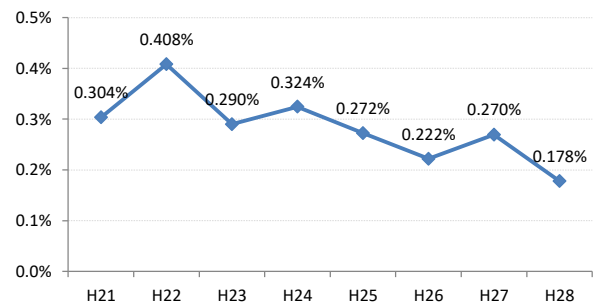

【乳がん】がん発見率の推移

乳	H21	H22	H23	H24	H25	H26	H27	H28
全国	0.285%	0.306%	0.307%	0.319%	0.313%	0.340%	0.331%	0.284%
広島県	0.247%	0.374%	0.272%	0.363%	0.327%	0.353%	0.355%	0.362%
広島市	0.224%	0.496%	0.309%	0.466%	0.285%	0.392%	0.439%	0.411%
呉市	0.186%	0.403%	0.240%	0.398%	0.385%	0.463%	0.308%	0.325%
竹原市	0.710%	0.791%	0.774%	0.196%	0.207%	0.476%	0.585%	0.904%
三原市	0.304%	0.408%	0.290%	0.324%	0.272%	0.222%	0.270%	0.178%
尾道市	0.161%	0.390%	0.200%	0.373%	0.486%	0.187%	0.177%	0.364%
福山市	0.454%	0.341%	0.365%	0.448%	0.426%	0.273%	0.310%	0.362%
府中市	0.191%	0.371%	0.000%	0.169%	0.540%	0.624%	0.142%	0.190%
三次市	0.095%	0.093%	0.000%	0.085%	0.413%	0.411%	0.871%	0.385%
庄原市	0.113%	0.000%	0.130%	0.539%	0.365%	0.754%	0.457%	0.255%
大竹市	0.299%	0.299%	0.230%	0.000%	0.703%	0.821%	0.329%	0.679%
東広島市	0.351%	0.161%	0.242%	0.247%	0.311%	0.207%	0.249%	0.317%
廿日市市	0.089%	0.437%	0.348%	0.314%	0.421%	0.081%	0.412%	0.641%
安芸高田市	0.000%	0.000%	0.000%	0.000%	0.099%	0.354%	0.000%	0.000%
江田島市	0.000%	0.351%	0.136%	0.000%	0.355%	0.000%	0.163%	0.168%
府中町	0.592%	0.114%	0.440%	0.233%	0.000%	0.512%	0.246%	
海田町	0.425%	0.267%	0.134%	0.268%	0.659%	0.501%	0.229%	0.120%
熊野町	0.135%	0.000%	0.000%	0.394%	0.364%	0.244%	0.000%	0.678%
坂町	0.000%	0.284%	0.342%	0.000%	0.000%	0.288%	0.273%	0.266%
安芸太田町	0.000%	0.000%	0.407%	0.000%	0.000%	0.444%	0.452%	0.866%
北広島町	0.000%	0.156%	0.000%	0.190%	0.181%	0.000%	0.000%	0.192%
大崎上島町	0.000%	0.000%	0.467%	0.372%	0.472%	0.000%	1.288%	0.498%
世羅町	0.000%	0.000%	0.000%	0.000%	0.000%	0.336%	0.156%	0.000%
神石高原町	0.000%	0.195%	0.000%	0.000%	0.000%	0.198%	0.000%	0.000%

全国

広島県

広島市

呉市

竹原市

三原市

府中町

海田町