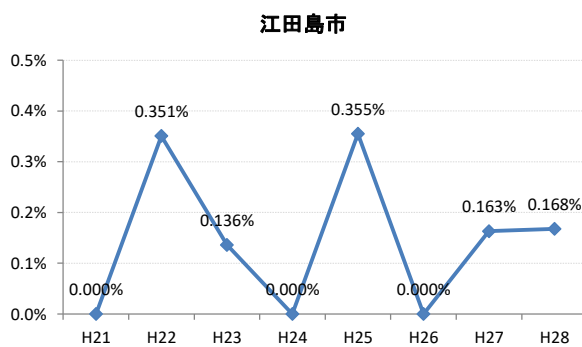

【乳がん】がん発見率の推移

乳	H21	H22	H23	H24	H25	H26	H27	H28
全国	0.285%	0.306%	0.307%	0.319%	0.313%	0.340%	0.331%	0.284%
広島県	0.247%	0.374%	0.272%	0.363%	0.327%	0.353%	0.355%	0.362%
広島市	0.224%	0.496%	0.309%	0.466%	0.285%	0.392%	0.439%	0.411%
呉市	0.186%	0.403%	0.240%	0.398%	0.385%	0.463%	0.308%	0.325%
竹原市	0.710%	0.791%	0.774%	0.196%	0.207%	0.476%	0.585%	0.904%
三原市	0.304%	0.408%	0.290%	0.324%	0.272%	0.222%	0.270%	0.178%
尾道市	0.161%	0.390%	0.200%	0.373%	0.486%	0.187%	0.177%	0.364%
福山市	0.454%	0.341%	0.365%	0.448%	0.426%	0.273%	0.310%	0.362%
府中市	0.191%	0.371%	0.000%	0.169%	0.540%	0.624%	0.142%	0.190%
三次市	0.095%	0.093%	0.000%	0.085%	0.413%	0.411%	0.871%	0.385%
庄原市	0.113%	0.000%	0.130%	0.539%	0.365%	0.754%	0.457%	0.255%
大竹市	0.299%	0.299%	0.230%	0.000%	0.703%	0.821%	0.329%	0.679%
東広島市	0.351%	0.161%	0.242%	0.247%	0.311%	0.207%	0.249%	0.317%
廿日市市	0.089%	0.437%	0.348%	0.314%	0.421%	0.081%	0.412%	0.641%
安芸高田市	0.000%	0.000%	0.000%	0.000%	0.099%	0.354%	0.000%	0.000%
江田島市	0.000%	0.351%	0.136%	0.000%	0.355%	0.000%	0.163%	0.168%
府中町	0.592%	0.114%	0.440%	0.233%	0.000%	0.512%	0.246%	
海田町	0.425%	0.267%	0.134%	0.268%	0.659%	0.501%	0.229%	0.120%
熊野町	0.135%	0.000%	0.000%	0.394%	0.364%	0.244%	0.000%	0.678%
坂町	0.000%	0.284%	0.342%	0.000%	0.000%	0.288%	0.273%	0.266%
安芸太田町	0.000%	0.000%	0.407%	0.000%	0.000%	0.444%	0.452%	0.866%
北広島町	0.000%	0.156%	0.000%	0.190%	0.181%	0.000%	0.000%	0.192%
大崎上島町	0.000%	0.000%	0.467%	0.372%	0.472%	0.000%	1.288%	0.498%
世羅町	0.000%	0.000%	0.000%	0.000%	0.000%	0.336%	0.156%	0.000%
神石高原町	0.000%	0.195%	0.000%	0.000%	0.000%	0.198%	0.000%	0.000%

全国

広島県

広島市

呉市

竹原市

三原市

府中町

海田町