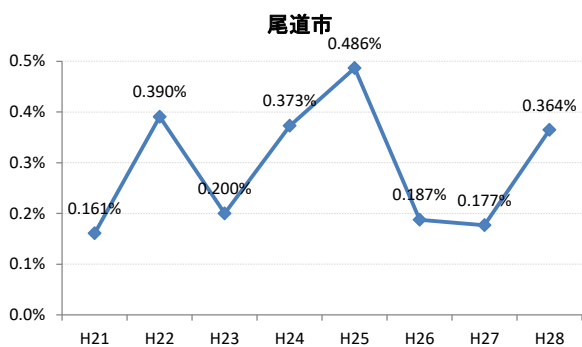

【乳がん】がん発見率の推移

乳	H21	H22	H23	H24	H25	H26	H27	H28
全国	0.285%	0.306%	0.307%	0.319%	0.313%	0.340%	0.331%	0.284%
広島県	0.247%	0.374%	0.272%	0.363%	0.327%	0.353%	0.355%	0.362%
広島市	0.224%	0.496%	0.309%	0.466%	0.285%	0.392%	0.439%	0.411%
呉市	0.186%	0.403%	0.240%	0.398%	0.385%	0.463%	0.308%	0.325%
竹原市	0.710%	0.791%	0.774%	0.196%	0.207%	0.476%	0.585%	0.904%
三原市	0.304%	0.408%	0.290%	0.324%	0.272%	0.222%	0.270%	0.178%
尾道市	0.161%	0.390%	0.200%	0.373%	0.486%	0.187%	0.177%	0.364%
福山市	0.454%	0.341%	0.365%	0.448%	0.426%	0.273%	0.310%	0.362%
府中市	0.191%	0.371%	0.000%	0.169%	0.540%	0.624%	0.142%	0.190%
三次市	0.095%	0.093%	0.000%	0.085%	0.413%	0.411%	0.871%	0.385%
庄原市	0.113%	0.000%	0.130%	0.539%	0.365%	0.754%	0.457%	0.255%
大竹市	0.299%	0.299%	0.230%	0.000%	0.703%	0.821%	0.329%	0.679%
東広島市	0.351%	0.161%	0.242%	0.247%	0.311%	0.207%	0.249%	0.317%
廿日市市	0.089%	0.437%	0.348%	0.314%	0.421%	0.081%	0.412%	0.641%
安芸高田市	0.000%	0.000%	0.000%	0.000%	0.099%	0.354%	0.000%	0.000%
江田島市	0.000%	0.351%	0.136%	0.000%	0.355%	0.000%	0.163%	0.168%
府中町	0.592%	0.114%	0.440%	0.233%	0.000%	0.512%	0.246%	
海田町	0.425%	0.267%	0.134%	0.268%	0.659%	0.501%	0.229%	0.120%
熊野町	0.135%	0.000%	0.000%	0.394%	0.364%	0.244%	0.000%	0.678%
坂町	0.000%	0.284%	0.342%	0.000%	0.000%	0.288%	0.273%	0.266%
安芸太田町	0.000%	0.000%	0.407%	0.000%	0.000%	0.444%	0.452%	0.866%
北広島町	0.000%	0.156%	0.000%	0.190%	0.181%	0.000%	0.000%	0.192%
大崎上島町	0.000%	0.000%	0.467%	0.372%	0.472%	0.000%	1.288%	0.498%
世羅町	0.000%	0.000%	0.000%	0.000%	0.000%	0.336%	0.156%	0.000%
神石高原町	0.000%	0.195%	0.000%	0.000%	0.000%	0.198%	0.000%	0.000%

全国

広島県

広島市

呉市

竹原市

三原市

府中町

海田町