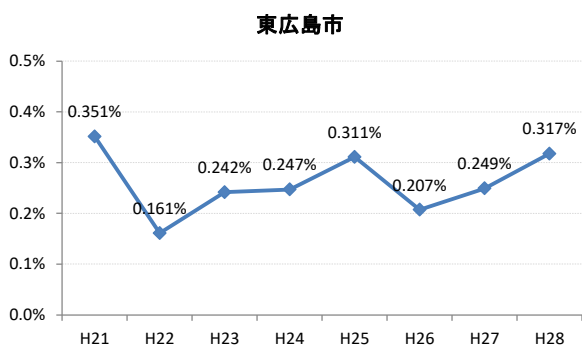

【乳がん】がん発見率の推移

乳	H21	H22	H23	H24	H25	H26	H27	H28
全国	0.285%	0.306%	0.307%	0.319%	0.313%	0.340%	0.331%	0.284%
広島県	0.247%	0.374%	0.272%	0.363%	0.327%	0.353%	0.355%	0.362%
広島市	0.224%	0.496%	0.309%	0.466%	0.285%	0.392%	0.439%	0.411%
呉市	0.186%	0.403%	0.240%	0.398%	0.385%	0.463%	0.308%	0.325%
竹原市	0.710%	0.791%	0.774%	0.196%	0.207%	0.476%	0.585%	0.904%
三原市	0.304%	0.408%	0.290%	0.324%	0.272%	0.222%	0.270%	0.178%
尾道市	0.161%	0.390%	0.200%	0.373%	0.486%	0.187%	0.177%	0.364%
福山市	0.454%	0.341%	0.365%	0.448%	0.426%	0.273%	0.310%	0.362%
府中市	0.191%	0.371%	0.000%	0.169%	0.540%	0.624%	0.142%	0.190%
三次市	0.095%	0.093%	0.000%	0.085%	0.413%	0.411%	0.871%	0.385%
庄原市	0.113%	0.000%	0.130%	0.539%	0.365%	0.754%	0.457%	0.255%
大竹市	0.299%	0.299%	0.230%	0.000%	0.703%	0.821%	0.329%	0.679%
東広島市	0.351%	0.161%	0.242%	0.247%	0.311%	0.207%	0.249%	0.317%
廿日市市	0.089%	0.437%	0.348%	0.314%	0.421%	0.081%	0.412%	0.641%
安芸高田市	0.000%	0.000%	0.000%	0.000%	0.099%	0.354%	0.000%	0.000%
江田島市	0.000%	0.351%	0.136%	0.000%	0.355%	0.000%	0.163%	0.168%
府中町	0.592%	0.114%	0.440%	0.233%	0.000%	0.512%	0.246%	
海田町	0.425%	0.267%	0.134%	0.268%	0.659%	0.501%	0.229%	0.120%
熊野町	0.135%	0.000%	0.000%	0.394%	0.364%	0.244%	0.000%	0.678%
坂町	0.000%	0.284%	0.342%	0.000%	0.000%	0.288%	0.273%	0.266%
安芸太田町	0.000%	0.000%	0.407%	0.000%	0.000%	0.444%	0.452%	0.866%
北広島町	0.000%	0.156%	0.000%	0.190%	0.181%	0.000%	0.000%	0.192%
大崎上島町	0.000%	0.000%	0.467%	0.372%	0.472%	0.000%	1.288%	0.498%
世羅町	0.000%	0.000%	0.000%	0.000%	0.000%	0.336%	0.156%	0.000%
神石高原町	0.000%	0.195%	0.000%	0.000%	0.000%	0.198%	0.000%	0.000%

全国

広島県

広島市

呉市

竹原市

三原市

府中町

海田町