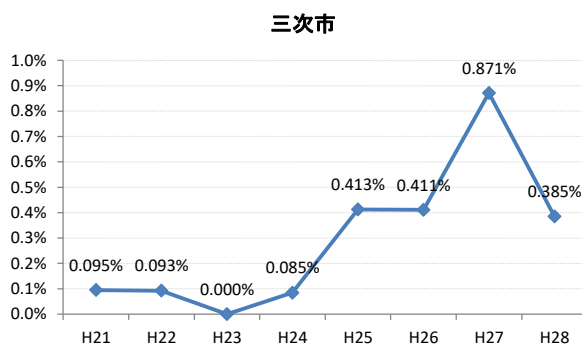

【乳がん】がん発見率の推移

乳	H21	H22	H23	H24	H25	H26	H27	H28
全国	0.285%	0.306%	0.307%	0.319%	0.313%	0.340%	0.331%	0.284%
広島県	0.247%	0.374%	0.272%	0.363%	0.327%	0.353%	0.355%	0.362%
広島市	0.224%	0.496%	0.309%	0.466%	0.285%	0.392%	0.439%	0.411%
呉市	0.186%	0.403%	0.240%	0.398%	0.385%	0.463%	0.308%	0.325%
竹原市	0.710%	0.791%	0.774%	0.196%	0.207%	0.476%	0.585%	0.904%
三原市	0.304%	0.408%	0.290%	0.324%	0.272%	0.222%	0.270%	0.178%
尾道市	0.161%	0.390%	0.200%	0.373%	0.486%	0.187%	0.177%	0.364%
福山市	0.454%	0.341%	0.365%	0.448%	0.426%	0.273%	0.310%	0.362%
府中市	0.191%	0.371%	0.000%	0.169%	0.540%	0.624%	0.142%	0.190%
三次市	0.095%	0.093%	0.000%	0.085%	0.413%	0.411%	0.871%	0.385%
庄原市	0.113%	0.000%	0.130%	0.539%	0.365%	0.754%	0.457%	0.255%
大竹市	0.299%	0.299%	0.230%	0.000%	0.703%	0.821%	0.329%	0.679%
東広島市	0.351%	0.161%	0.242%	0.247%	0.311%	0.207%	0.249%	0.317%
廿日市市	0.089%	0.437%	0.348%	0.314%	0.421%	0.081%	0.412%	0.641%
安芸高田市	0.000%	0.000%	0.000%	0.000%	0.099%	0.354%	0.000%	0.000%
江田島市	0.000%	0.351%	0.136%	0.000%	0.355%	0.000%	0.163%	0.168%
府中町	0.592%	0.114%	0.440%	0.233%	0.000%	0.512%	0.246%	
海田町	0.425%	0.267%	0.134%	0.268%	0.659%	0.501%	0.229%	0.120%
熊野町	0.135%	0.000%	0.000%	0.394%	0.364%	0.244%	0.000%	0.678%
坂町	0.000%	0.284%	0.342%	0.000%	0.000%	0.288%	0.273%	0.266%
安芸太田町	0.000%	0.000%	0.407%	0.000%	0.000%	0.444%	0.452%	0.866%
北広島町	0.000%	0.156%	0.000%	0.190%	0.181%	0.000%	0.000%	0.192%
大崎上島町	0.000%	0.000%	0.467%	0.372%	0.472%	0.000%	1.288%	0.498%
世羅町	0.000%	0.000%	0.000%	0.000%	0.000%	0.336%	0.156%	0.000%
神石高原町	0.000%	0.195%	0.000%	0.000%	0.000%	0.198%	0.000%	0.000%

全国

広島県

広島市

呉市

竹原市

三原市

府中町

海田町