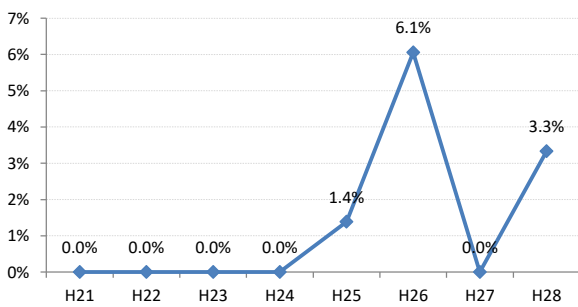

府中市

三次市

庄原市

大竹市

東広島市

廿日市市

安芸高田市

江田島市