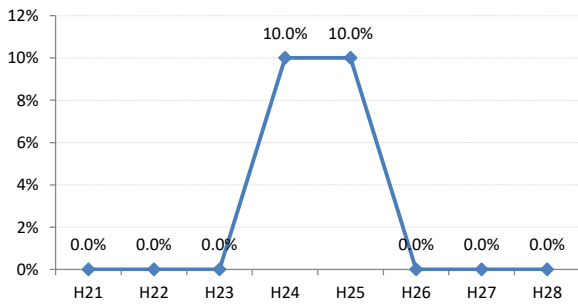

府中町

海田町

熊野町

坂町

安芸太田町

北広島町

大崎上島町

世羅町