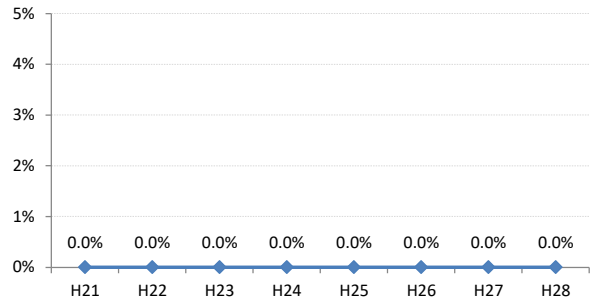

府中町

海田町

熊野町

坂町

安芸太田町

北広島町

大崎上島町

世羅町