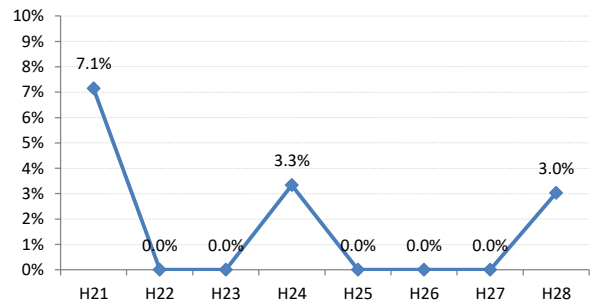

府中町

海田町

熊野町

坂町

安芸太田町

北広島町

大崎上島町

世羅町