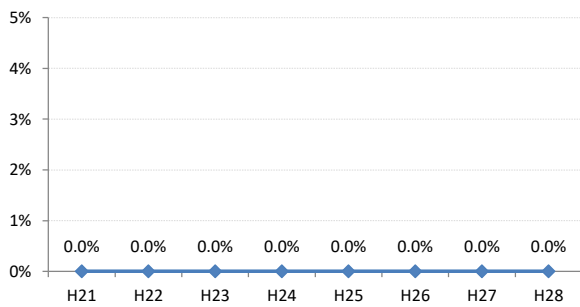

全国

広島県

広島市

呉市

竹原市

三原市

尾道市

福山市