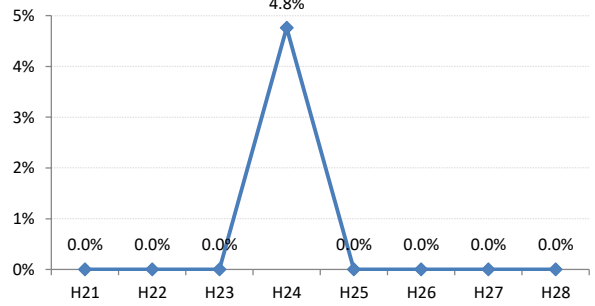

府中町

海田町

熊野町

坂町

安芸太田町

北広島町

大崎上島町

世羅町