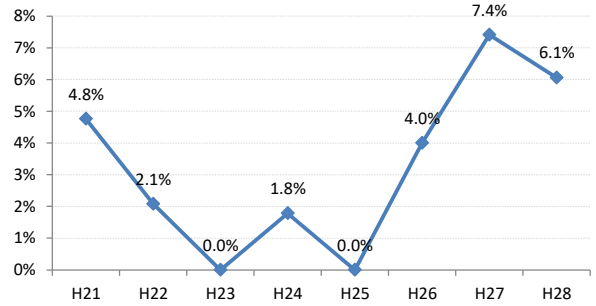

府中市

三次市

庄原市

大竹市

東広島市

廿日市市

安芸高田市

江田島市