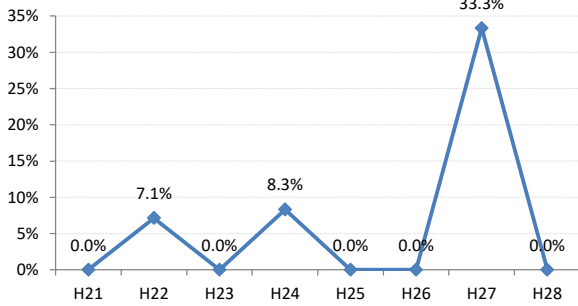

府中町

海田町

熊野町

坂町

安芸太田町

北広島町

大崎上島町

世羅町