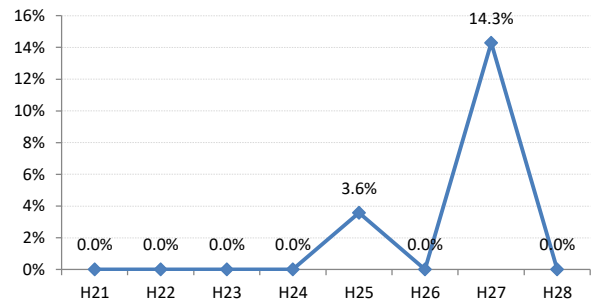

府中市

三次市

庄原市

大竹市

東広島市

廿日市市

安芸高田市

江田島市