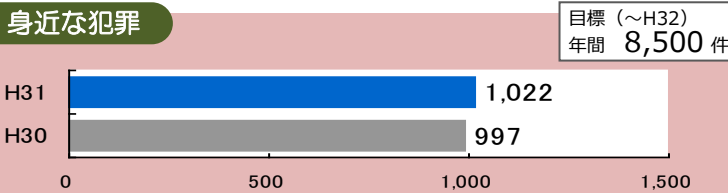

減らそう犯罪通信

平成 31 年 3 月号

発行・編集

広島県警察本部
生活安全総務課
〒730-8507
広島市中区基町9-42
TEL 082(228)0110
FAX 082(222)7902

統計

広島県内の犯罪の発生状況

平成 31 年 (2 月中)

刑法犯総数

身近な犯罪

子供・女性・高齢者被害の刑法犯

特殊詐欺の被害状況 (架空請求詐欺・還付金等詐欺など)

区分	認知件数		被害額	
	前年同期比	前年同期比	前年同期比	前年同期比
特殊詐欺	13	-30 件	約1,052万	-約3,329万円

目標 (～H32) 年間 5 億円

※「身近な犯罪」とは、乗り物盗、街頭犯罪、侵入強・窃盗、性犯罪の4類型14罪種の総称です。

ちょっと教えて!! 犯罪情報官

第12代目犯罪情報官の紹介

3月11日付けで、減らそう犯罪情報官に着任しました藤田 康幸 (ふじた やすゆき) です。初回ですので、簡単に自己紹介をさせていただきます。

私は、福山市と県警察の共同事業として立ち上げられた「少年サポートセンターふくやま」で、少年非行防止や立ち直り支援などに取り組んだ経験があり、さらに、減らそう犯罪情報官になる前は、広島市へ出向し、職員として、安全なまちづくりや犯罪被害者支援といった業務に従事しました。

これらの経験を活かして、地域の皆さんや自治体等の他機関と連携し、広報啓発活動に努めたいと考えております。

皆さんが、犯罪の被害に遭わないように、最新の情報を分かりやすくお知らせできるように努めてまいりますので、よろしくお祈りいたします。

がんばれ! まちの防犯ボランティア

矢野南地区防犯組合 ～広島市安芸区～

矢野南地区防犯組合は、昭和57年に発足しました。昨年の豪雨災害以降は、小・中学校の通学路を土砂搬送用ダンプが頻繁に通っていることから、子供たちが安心して学校に通えるようにと子供の安全確保のため今まで以上に通学路の見守りに力を入れています。「日本一安全・安心な安芸地区の実現」を目指し、地域の復興にむけて活動しています。

山県警察署管内少年補導協助員連絡協議会 ～安芸太田町・北広島町～

地域ぐるみで非行防止推進のため、少年の健全育成に熱意を持った者が集まり、登下校時の見守り活動や有害環境浄化活動を行っています。毎年実施している「薬物乱用防止キャンペーン」を、今年度はちよだ祭りで行い、薬物の影響や危険性などの広報啓発活動を実施しました。