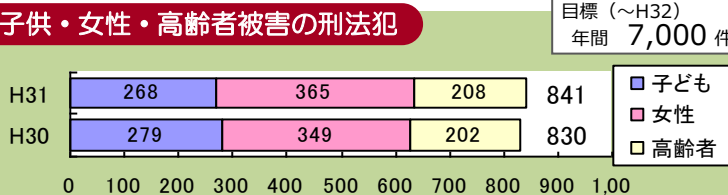

減らそう犯罪通信

平成 31 年 3 月号

発行・編集

広島県警察本部
生活安全総務課
〒730-8507
広島市中区基町9-42
TEL 082(228)0110
FAX 082(222)7902

統計

広島県内の犯罪の発生状況

平成 31 年 (2 月中)

刑法犯総数

身近な犯罪

子供・女性・高齢者被害の刑法犯

特殊詐欺の被害状況 (架空請求詐欺・還付金等詐欺など)

区分	認知件数		被害額	
	前年同期比	前年同期比	前年同期比	前年同期比
特殊詐欺	13	-30 件	約1,052万	-約3,329万円

目標 (～H32) 年間 5 億円

※「身近な犯罪」とは、乗り物盗、街頭犯罪、侵入強・窃盗、性犯罪の4類型14罪種の総称です。

ちょっと教えて!! 犯罪情報官

第12代目犯罪情報官の紹介