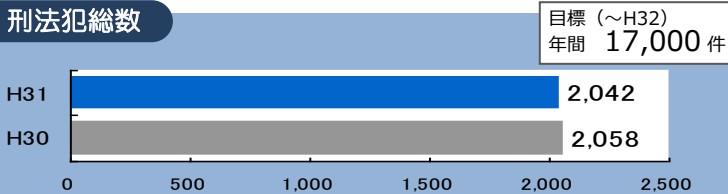

減らそう犯罪通信

平成 31 年 3 月号

発行・編集

広島県警察本部
生活安全総務課
〒730-8507
広島市中区基町9-42
TEL 082(228)0110
FAX 082(222)7902

統計

広島県内の犯罪の発生状況

平成 31 年 (2 月中)

刑法犯総数

身近な犯罪

子供・女性・高齢者被害の刑法犯

特殊詐欺の被害状況 (架空請求詐欺・還付金等詐欺など)

区分	認知件数		被害額	
	前年同期比	前年同期比	前年同期比	前年同期比
特殊詐欺	13	-30 件	約1,052万	-約3,329万円

目標 (～H32) 年間 5 億円

※「身近な犯罪」とは、乗り物盗、街頭犯罪、侵入強・窃盗、性犯罪の4類型14罪種の総称です。

ちょっと教えて!! 犯罪情報官

第12代目犯罪情報官の紹介