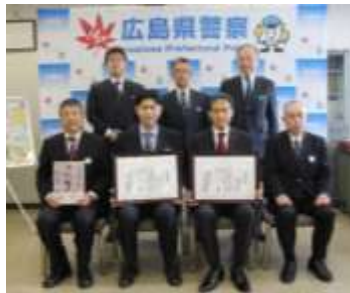

これらの経験を活かして、地域の皆さんや自治体等の他機関と連携し、広報啓発活動に努めたいと考えております。

皆さんが、犯罪の被害に遭わないように、最新の情報を分かりやすくお知らせできるように努めてまいりますので、よろしくお祈りいたします。

がんばれ! まちの防犯ボランティア

矢野南地区防犯組合 ～広島市安芸区～

矢野南地区防犯組合は、昭和57年に発足しました。昨年の豪雨災害以降は、小・中学校の通学路を土砂搬送用ダンプが頻繁に通っていることから、子供たちが安心して学校に通えるようにと子供の安全確保のため今まで以上に通学路の見守りに力を入れています。「日本一安全・安心な安芸地区の実現」を目指し、地域の復興にむけて活動しています。

山県警察署管内少年補導協助員連絡協議会 ～安芸太田町・北広島町～

地域ぐるみで非行防止推進のため、少年の健全育成に熱意を持った者が集まり、登下校時の見守り活動や有害環境浄化活動を行っています。毎年実施している「薬物乱用防止キャンペーン」を、今年度はちよだ祭りで行い、薬物の影響や危険性などの広報啓発活動を実施しました。

防犯CSR活動に対する感謝状の贈呈

3月4日、防犯CSR活動に取り組んでいる「ほっかほっか亭店長会」と「積水ハイム中四国株式会社」に県警から感謝状が贈呈されました。

ほっかほっか亭店長会は平成24年から、セキスイハイムは平成26年から、特殊詐欺の被害防止を呼びかけるポスターやうちわの作成などで被害の未然防止に寄与し、平成28年からは連携してキャンペーンを行うなど、多大な貢献をされています。

みんなの力を合わせて被害をゼロに

食協株式会社が、防犯CSR活動の一環で特殊詐欺被害防止を呼びかけるポスターとチラシを作成しました。

デザインは、女子サッカーチームのアンジュヴィオレ広島の岡村栄里選手と「減らそう犯罪」県民総ぐるみ運動のマスコットキャラクター「モシカ」が起用され、「特殊詐欺を許さない!」「もっともっと抑止したい!」と犯人の手口や被害に遭わないために気をつけるポイントなどを分かりやすく紹介しています。