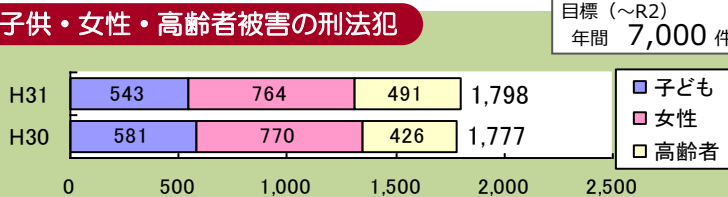

減らそう犯罪通信

令和元年5月号

発行・編集
 広島県警察本部
 生活安全総務課
 〒730-8507
 広島市中区基町9-42
 TEL 082(228)0110
 FAX 082(222)7902

統計 広島県内の犯罪の発生状況 平成31年(4月中)

刑法犯総数

身近な犯罪

子供・女性・高齢者被害の刑法犯

特殊詐欺の被害状況(架空請求詐欺・還付金等詐欺など)

区分	認知件数		被害額	
	前年同期比	前年同期比	前年同期比	前年同期比
特殊詐欺	54件	-31件	約6,218万	-約5,220万円

目標(～R2) 年間 5億円

※「身近な犯罪」とは、乗り物盗、街頭犯罪、侵入強・窃盗、性犯罪の4類型14罪種の総称です。

ちょっと教えて!! 犯罪情報官

侵入窃盗被害増加中!

刑法犯認知件数全体では減少傾向にありますが、身近な犯罪のひとつでもある『侵入窃盗』事件が増加しています。手口で見ると空き巣、事務所荒し、出店荒しの順に被害が多く発生しています。