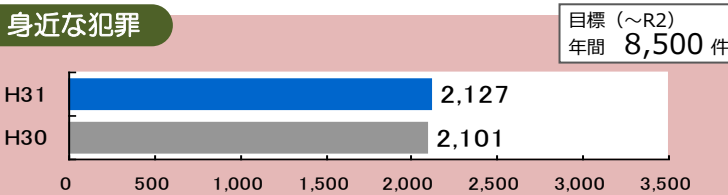

減らそう犯罪通信

令和元年5月号

発行・編集
 広島県警察本部
 生活安全総務課
 〒730-8507
 広島市中区基町9-42
 TEL 082(228)0110
 FAX 082(222)7902

統計 広島県内の犯罪の発生状況 平成31年(4月中)

刑法犯総数

身近な犯罪

子供・女性・高齢者被害の刑法犯

特殊詐欺の被害状況(架空請求詐欺・還付金等詐欺など)

区分	認知件数		被害額	
	前年同期比	前年同期比	前年同期比	前年同期比
特殊詐欺	54件	-31件	約6,218万	-約5,220万円

目標(～R2) 年間 5億円

※「身近な犯罪」とは、乗り物盗、街頭犯罪、侵入強・窃盗、性犯罪の4類型14罪種の総称です。

ちょっと教えて!! 犯罪情報官

侵入窃盗被害増加中!

刑法犯認知件数全体では減少傾向にありますが、身近な犯罪のひとつでもある『侵入窃盗』事件が増加しています。手口で見ると空き巣、事務所荒し、出店荒しの順に被害が多く発生しています。