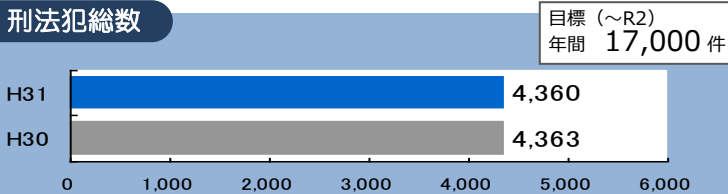

減らそう犯罪通信

令和元年5月号

発行・編集
 広島県警察本部
 生活安全総務課
 〒730-8507
 広島市中区基町9-42
 TEL 082(228)0110
 FAX 082(222)7902

統計 広島県内の犯罪の発生状況 平成31年(4月中)

刑法犯総数

身近な犯罪

子供・女性・高齢者被害の刑法犯

特殊詐欺の被害状況(架空請求詐欺・還付金等詐欺など)

区分	認知件数		被害額	
	前年同期比	前年同期比	前年同期比	前年同期比
特殊詐欺	54件	-31件	約6,218万	-約5,220万円

目標(～R2) 年間 5億円

※「身近な犯罪」とは、乗り物盗、街頭犯罪、侵入強・窃盗、性犯罪の4類型14罪種の総称です。

ちょっと教えて!! 犯罪情報官

侵入窃盗被害増加中!

刑法犯認知件数全体では減少傾向にありますが、身近な犯罪のひとつでもある『侵入窃盗』事件が増加しています。手口で見ると空き巣、事務所荒し、出店荒しの順に被害が多く発生しています。