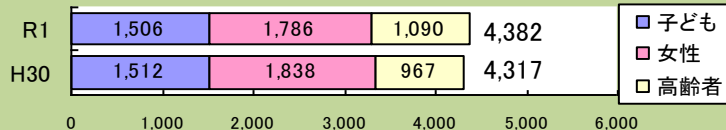

子供・女性・高齢者被害の刑法犯

目標(～R2)
年間 7,000 件以下

特殊詐欺の被害状況(架空請求詐欺・還付金等詐欺など)

区分	認知件数		被害額	
	前年同期比	前年同期比	前年同期比	前年同期比
特殊詐欺	133件	-20件	約2億1,408万円	-約7,361万円

※「身近な犯罪」とは、乗り物盗、街頭犯罪、侵入強・窃盗、性犯罪の4類型14罪種の総称です。

ちょっと教えて!!

犯罪情報官

息子や警察官を装ったアポ電に注意!