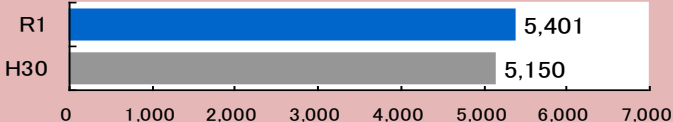

FAX 082(222)7902

統計

広島県内の犯罪の発生状況

令和元年(1~9月)

刑法犯総数

目標(～R2)
年間 17,000 件以下

身近な犯罪

目標(～R2)
年間 8,500 件以下