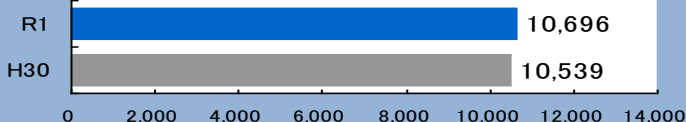

FAX 082(222)7902

統計

広島県内の犯罪の発生状況

令和元年(1~9月)

刑法犯総数

目標(～R2)
年間 17,000 件以下

身近な犯罪

目標(～R2)
年間 8,500 件以下