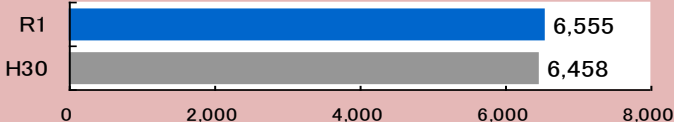

FAX 082(222)7902

統計

広島県内の犯罪の発生状況

令和元年(1~11月)

刑法犯総数

目標(～R2)
年間 17,000 件以下

身近な犯罪

目標(～R2)
年間 8,500 件以下