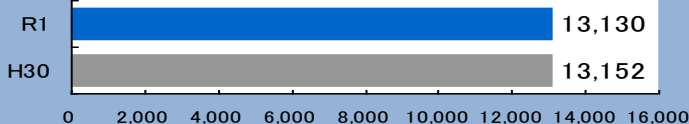

FAX 082(222)7902

統計

広島県内の犯罪の発生状況

令和元年(1~11月)

刑法犯総数

目標(～R2)
年間 17,000 件以下

身近な犯罪

目標(～R2)
年間 8,500 件以下