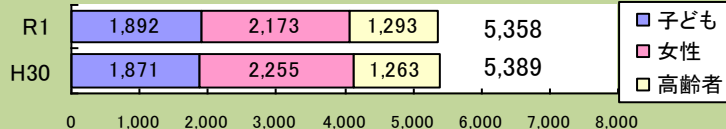

子供・女性・高齢者被害の刑法犯

目標(～R2)
年間 7,000 件以下

特殊詐欺の被害状況(架空請求詐欺・還付金等詐欺など)

区分	認知件数		被害額	
	前年同期比	前年同期比	前年同期比	前年同期比
特殊詐欺	162 件	-11 件	約2億8,370万円	-約 6,054 万円

※「身近な犯罪」とは、乗り物盗、街頭犯罪、侵入強・窃盗、性犯罪の4類型14罪種の総称です。

ちょっと教えて!!

犯罪情報官

年末年始の犯罪被害に注意!