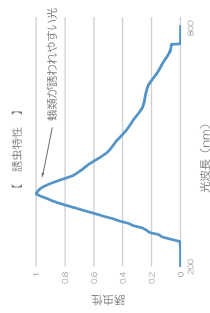

きれいな街並み

どこか温かく、懐かしい。
想い出す、きれいな街並み、
「美しい灯り」
そんな街並みにしたい。

瀬戸内で生まれた みかんいろ 蜜柑色の光色

■ むしが誘われにくい、自然なあかり

本来、蛾などの夜虫は「月から発せられる紫外線」を指標として飛んでおり、それを感知する能力を持っています。街路灯の光に紫外線を含まれていると月の光と思いついた夜虫たちが動いて集まっています。そこで、低誘虫LED照明は夜虫を引き寄せず、月や太陽の光（紫外線成分）の放出を抑え、夜虫が敏感する太陽の光（紫外線成分）を放出することで夜虫の飛来を防ぎます。これにより、卵の産み付け跡や散乱する虫の死骸などによる景観破壊や心理的ストレスを軽減します。

金沢工業大学と広島県との共同研究により、人にもむしにも環境にも優しい光色を追求しました。
本製品は、広島県の国産LED照明（特許 2019-140216）のライセンス契約による商品化しています。

光波長による蛾類の行動特性をシミュレーションして、反応しにくい波長を特定

網膜電位を計測してむし（蛾類）が反応しにくい光であることを実証

2018年から2年かけて、自然環境下における誘虫減少の効果を検証

■ 灯火のような、温かみのあるあかり

まるでガス灯や焚き火を眺めているかのような、温かく、リラックスできる光は、むしが誘われにくい光を研究する過程で生まれました。この光は人にリラックス効果を与えて、人を引きつけるものとして、大きな期待をもたれています。