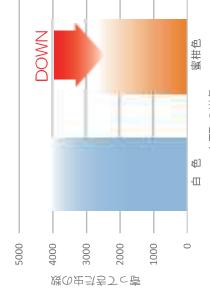

蛾類が街路灯に飛来した風景

金沢工業大学と広島県との共同研究により、人にもむしにも環境にも優しい光色を追求しました。  
本製品は、広島県の国産LED照明（特許 2019-140216）のライセンス契約による商品化しています。

光波長による蛾類の行動特性をシミュレーションして、反応しにくい波長を特定

網膜電位を計測してむし（蛾類）が反応しにくい光であることを実証

2018年から2年かけて、自然環境下における誘虫減少の効果を検証