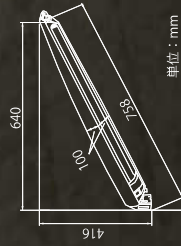

## ■ 製品仕様

器具取付角度：30°  
質量：ランプ 200g 灯具 0.9kg

品名	品番	入力電圧	入力電流	皮相電力	消費電力	効率	全光束	色温度	平均色温度
ランプ	EFL-20LE/1YDT	100V	0.09A	9VA	8W	88%	850lm	2200K	Ra80以上
灯具	専用灯具								

株式会社  
〒720-2113 広島県山市神辺町尾丘4-7 5階 6  
TEL:084-965-1331 FAX:084-965-0592  
代表 技研部  
TEL:084-965-5045 FAX:084-965-5551