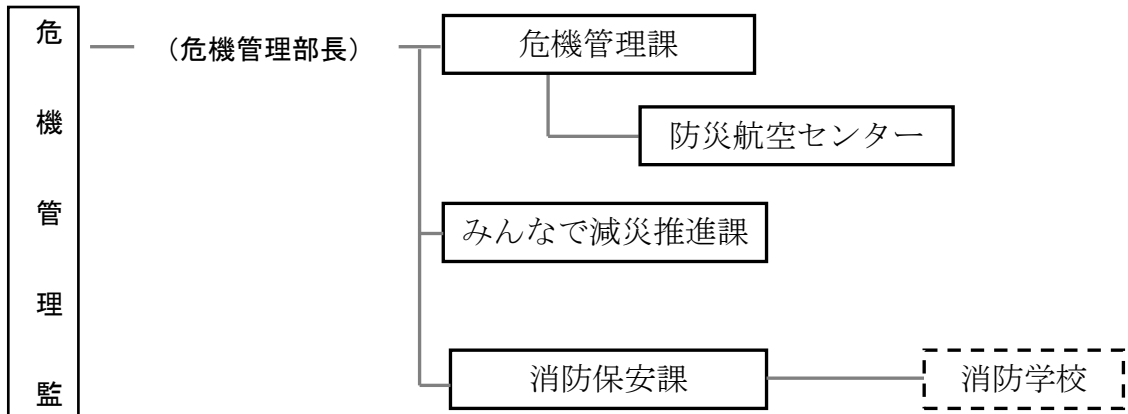

危機管理監行政組織図・役付職員名簿

(令和2年4月1日現在)

1 行政組織図

【本 庁】(3課・1センター)

【地方機関】

2 役付職員名簿

危機管理監 海田 智浩
危機管理部長 尾崎 哲也

【本 庁】

所 属	職 名	氏 名
危 機 管 理 課	課 長	佐藤 伸樹
	防災担当監	田中 義浩
	通信管理担当監	北尾 浩二
	防災航空センター長	西川 秀敏
みんなで減災推進課	課 長	三宅 操
消防保安課	課 長	倉迫 昭宏

【地方機関】

機 関 名	職 名	氏 名
消 防 学 校	校 長	有馬 博之
	教 頭	松岡 博光