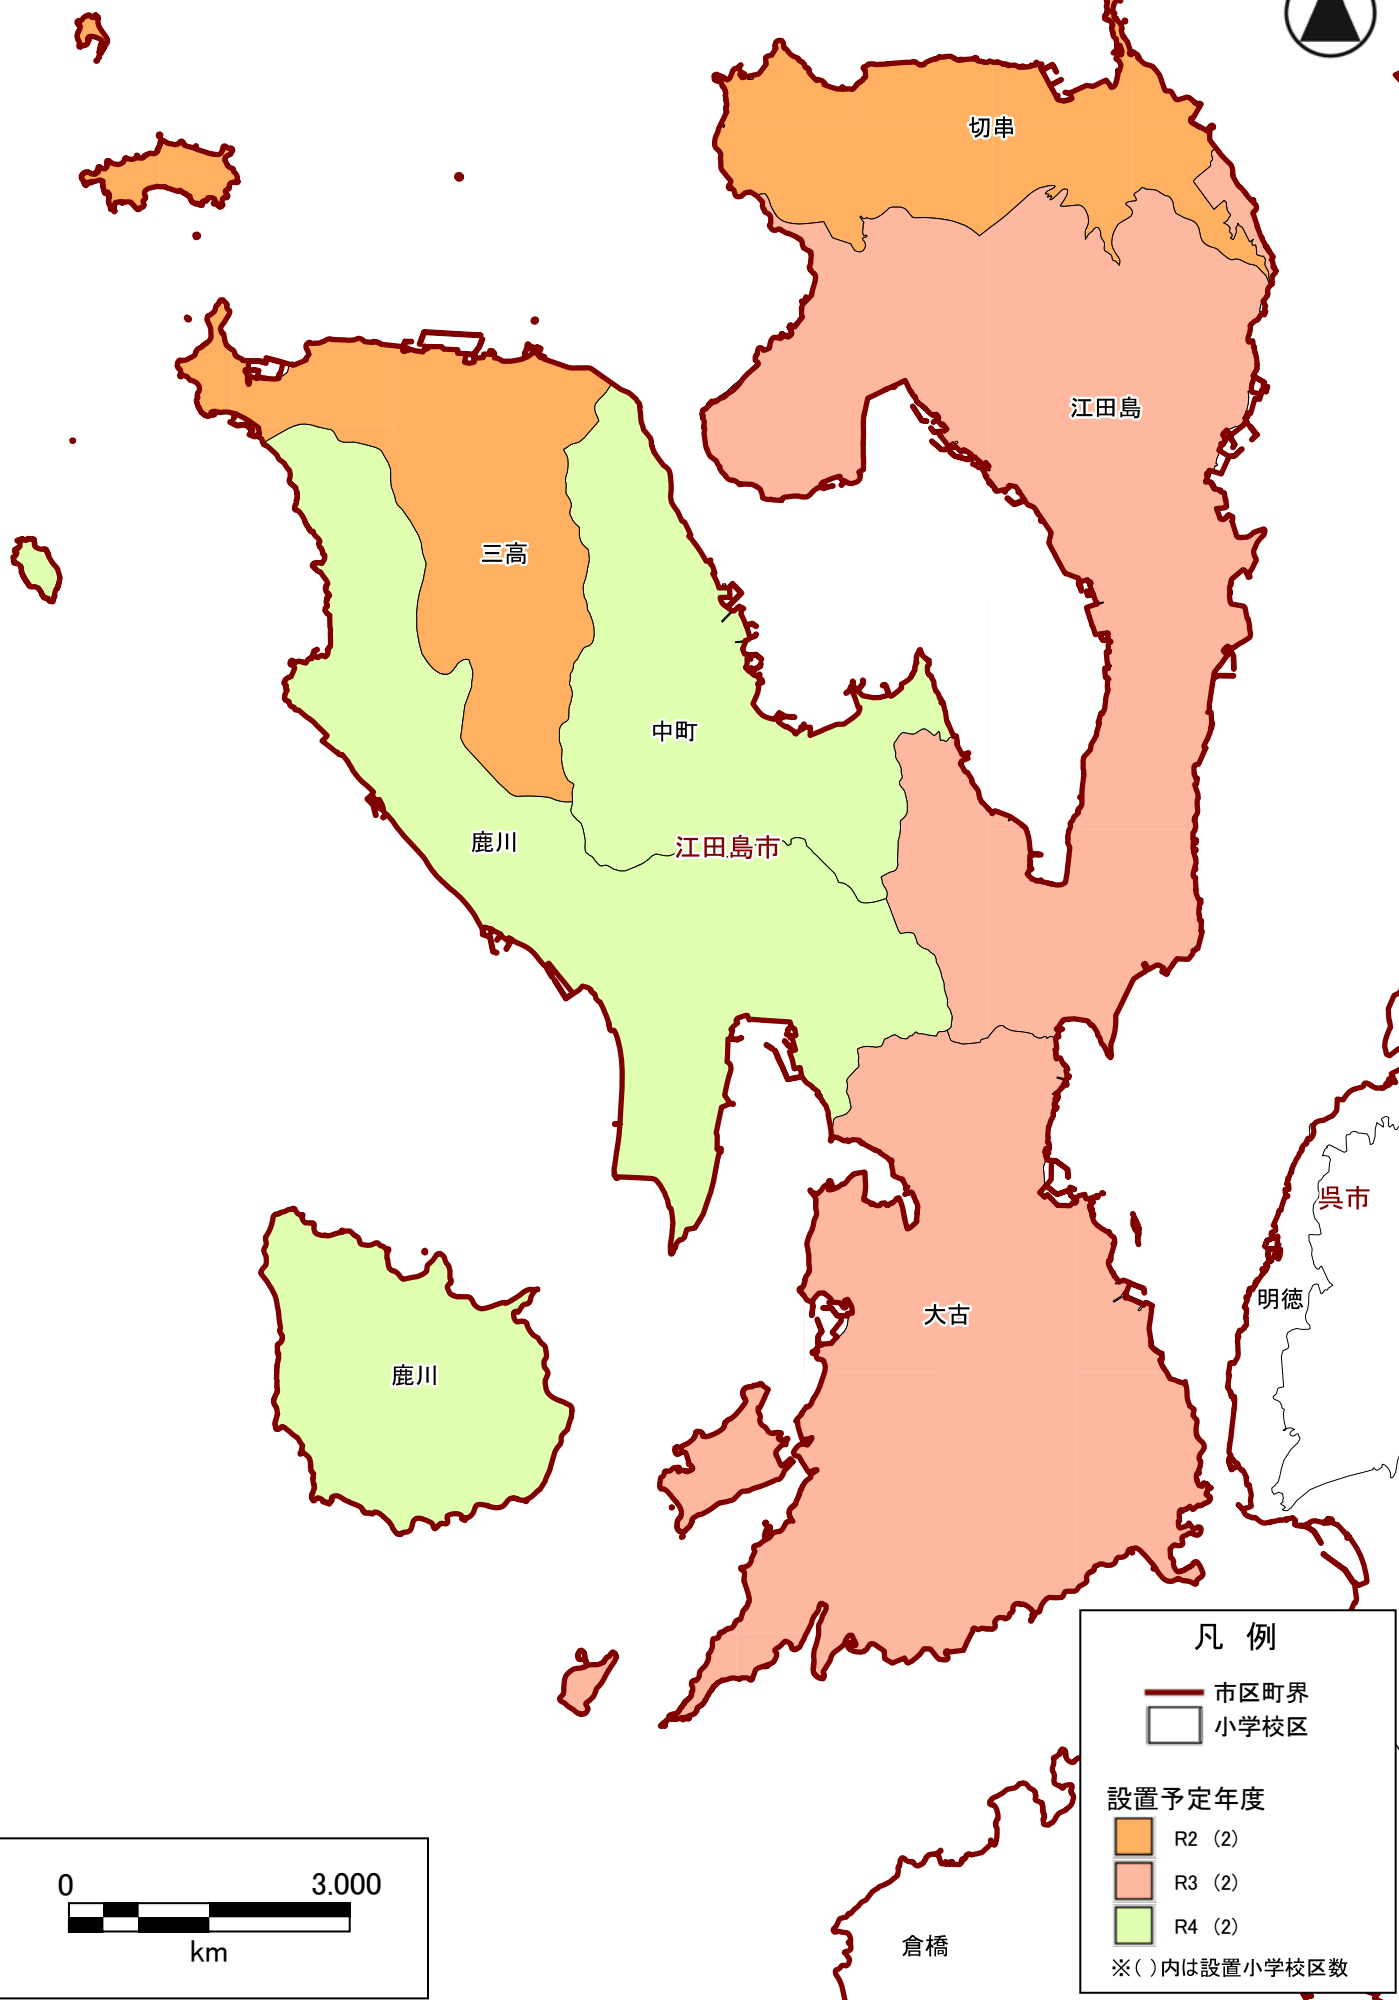

標識設置実施計画ブロック図(江田島市)

凡例

- 市市区町界
- 小学校区

設置予定年度

- R2 (2)
- R3 (2)
- R4 (2)

※()内は設置小学校区数