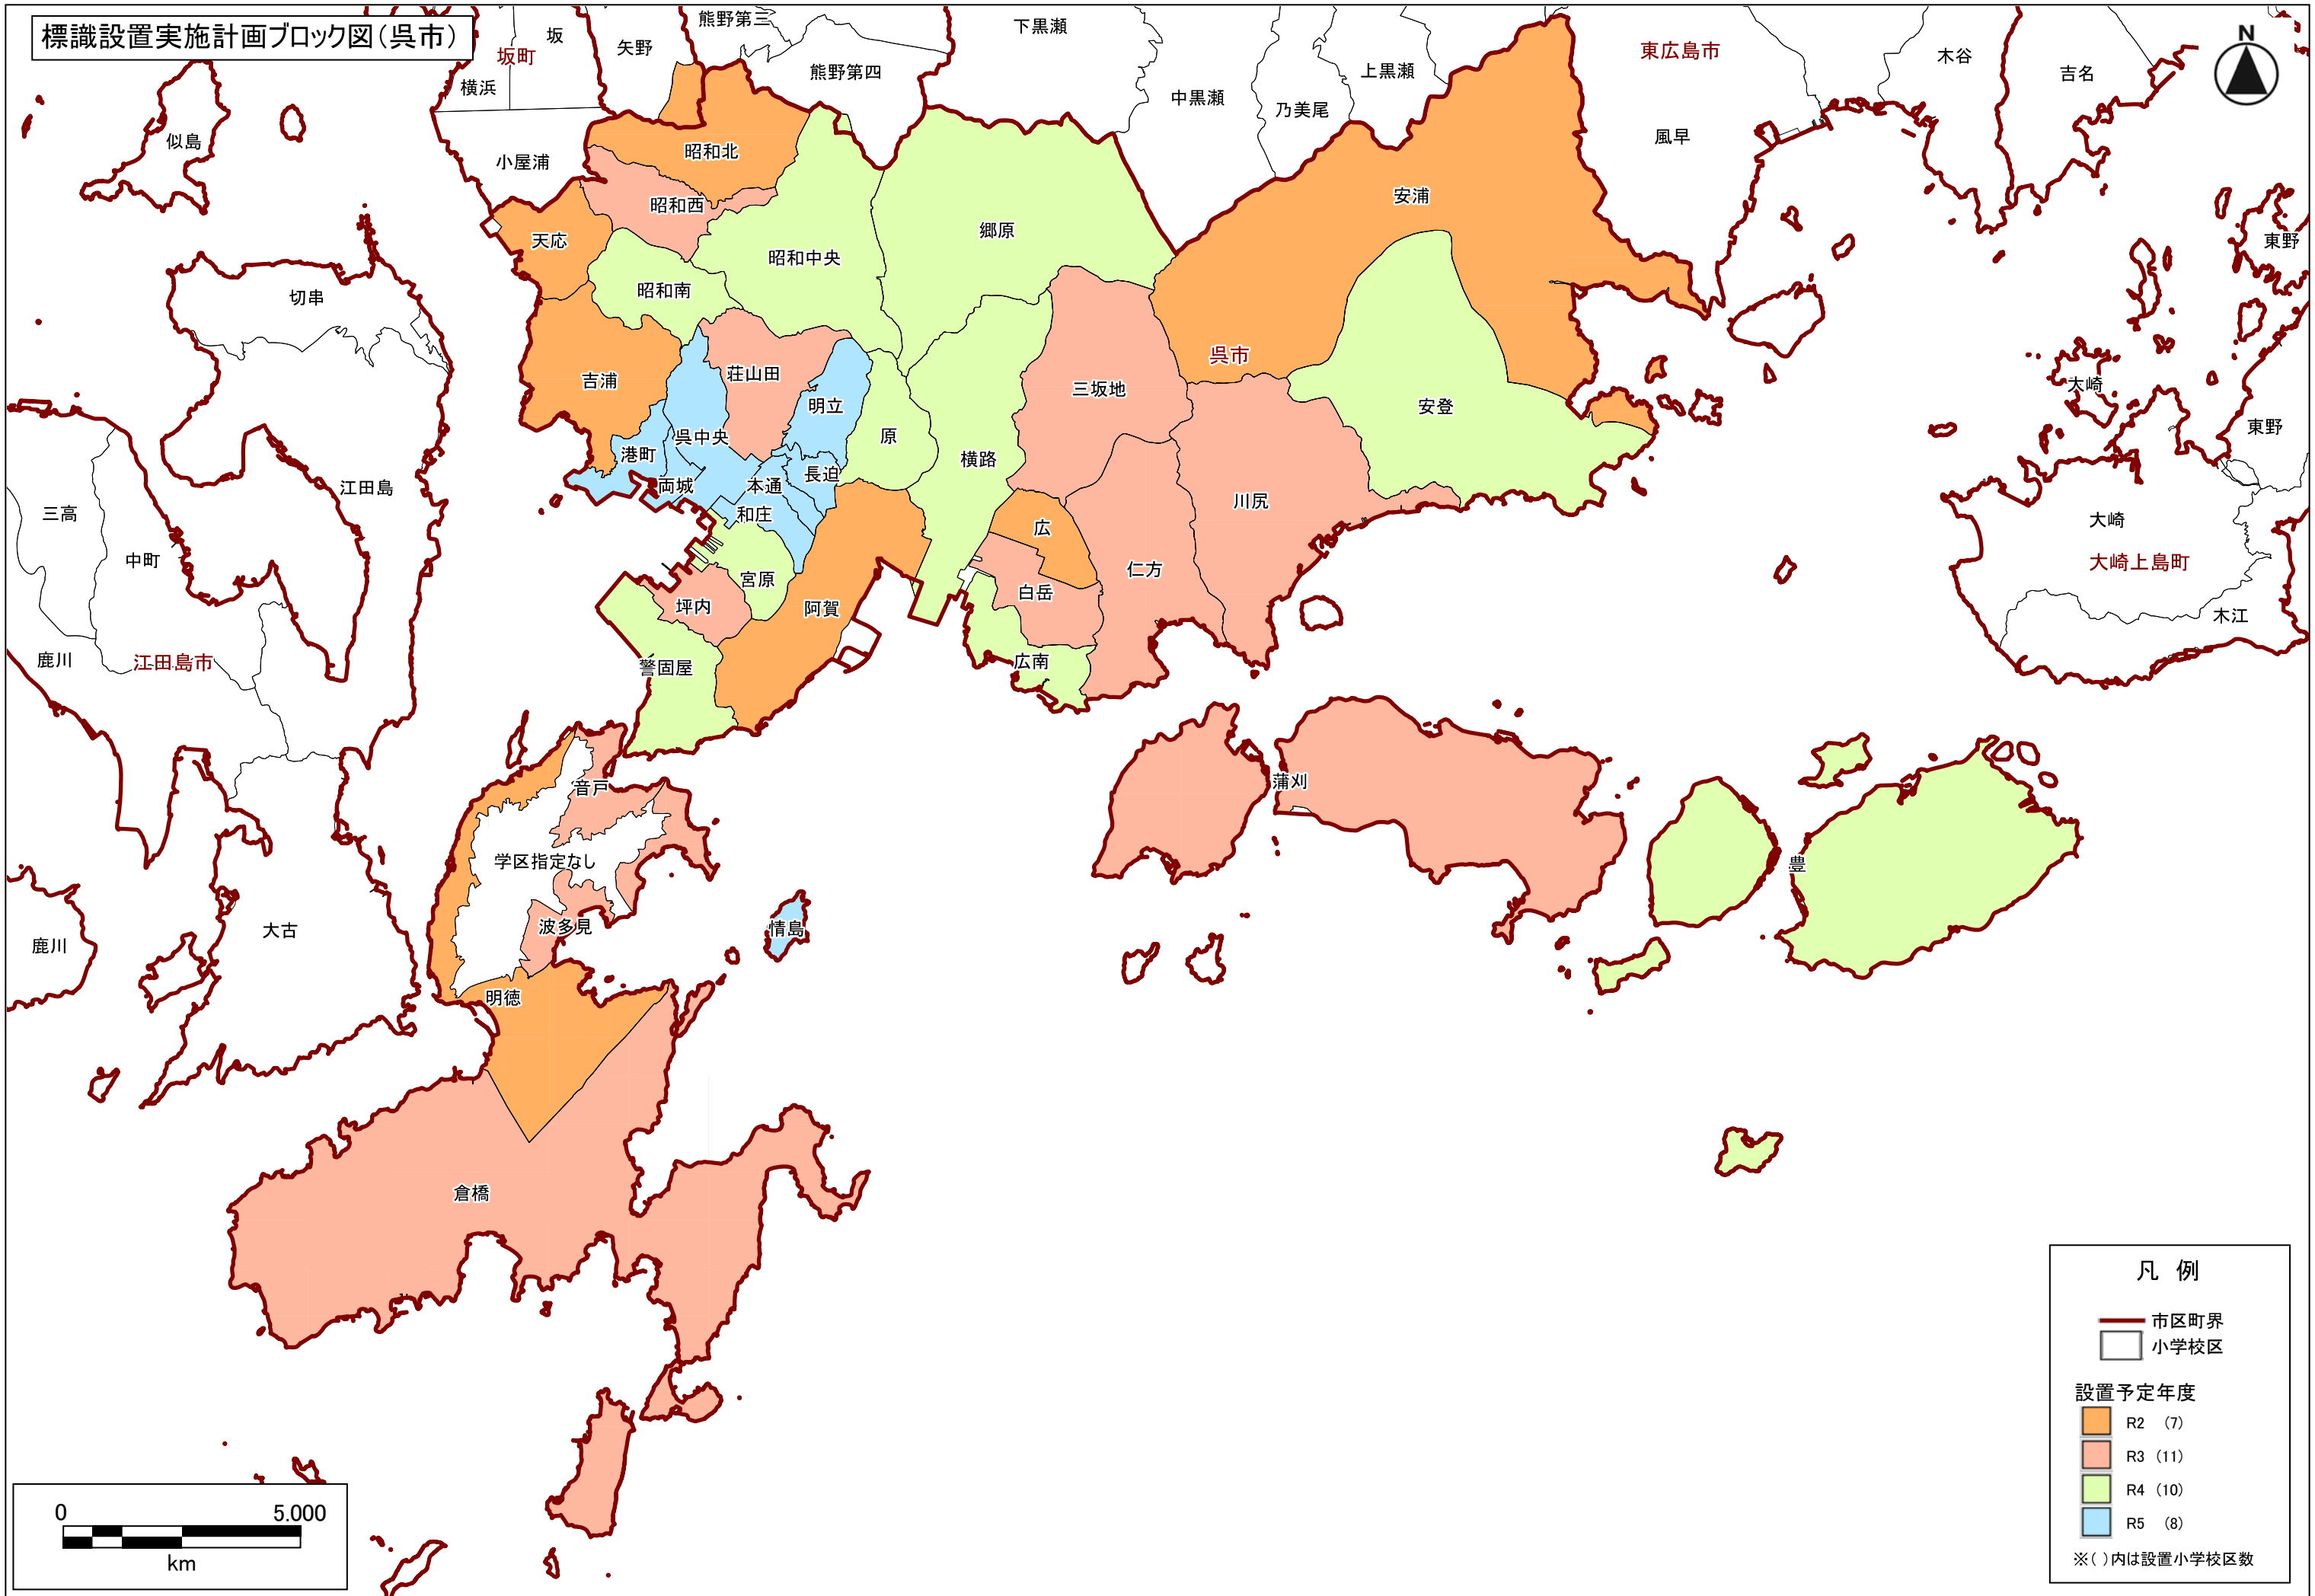

標識設置実施計画ブロック図(呉市)

凡例

- 市区町界
- 小学校区

設置予定年度

- R2 (7)
- R3 (11)
- R4 (10)
- R5 (8)

※ ()内は設置小学校区数