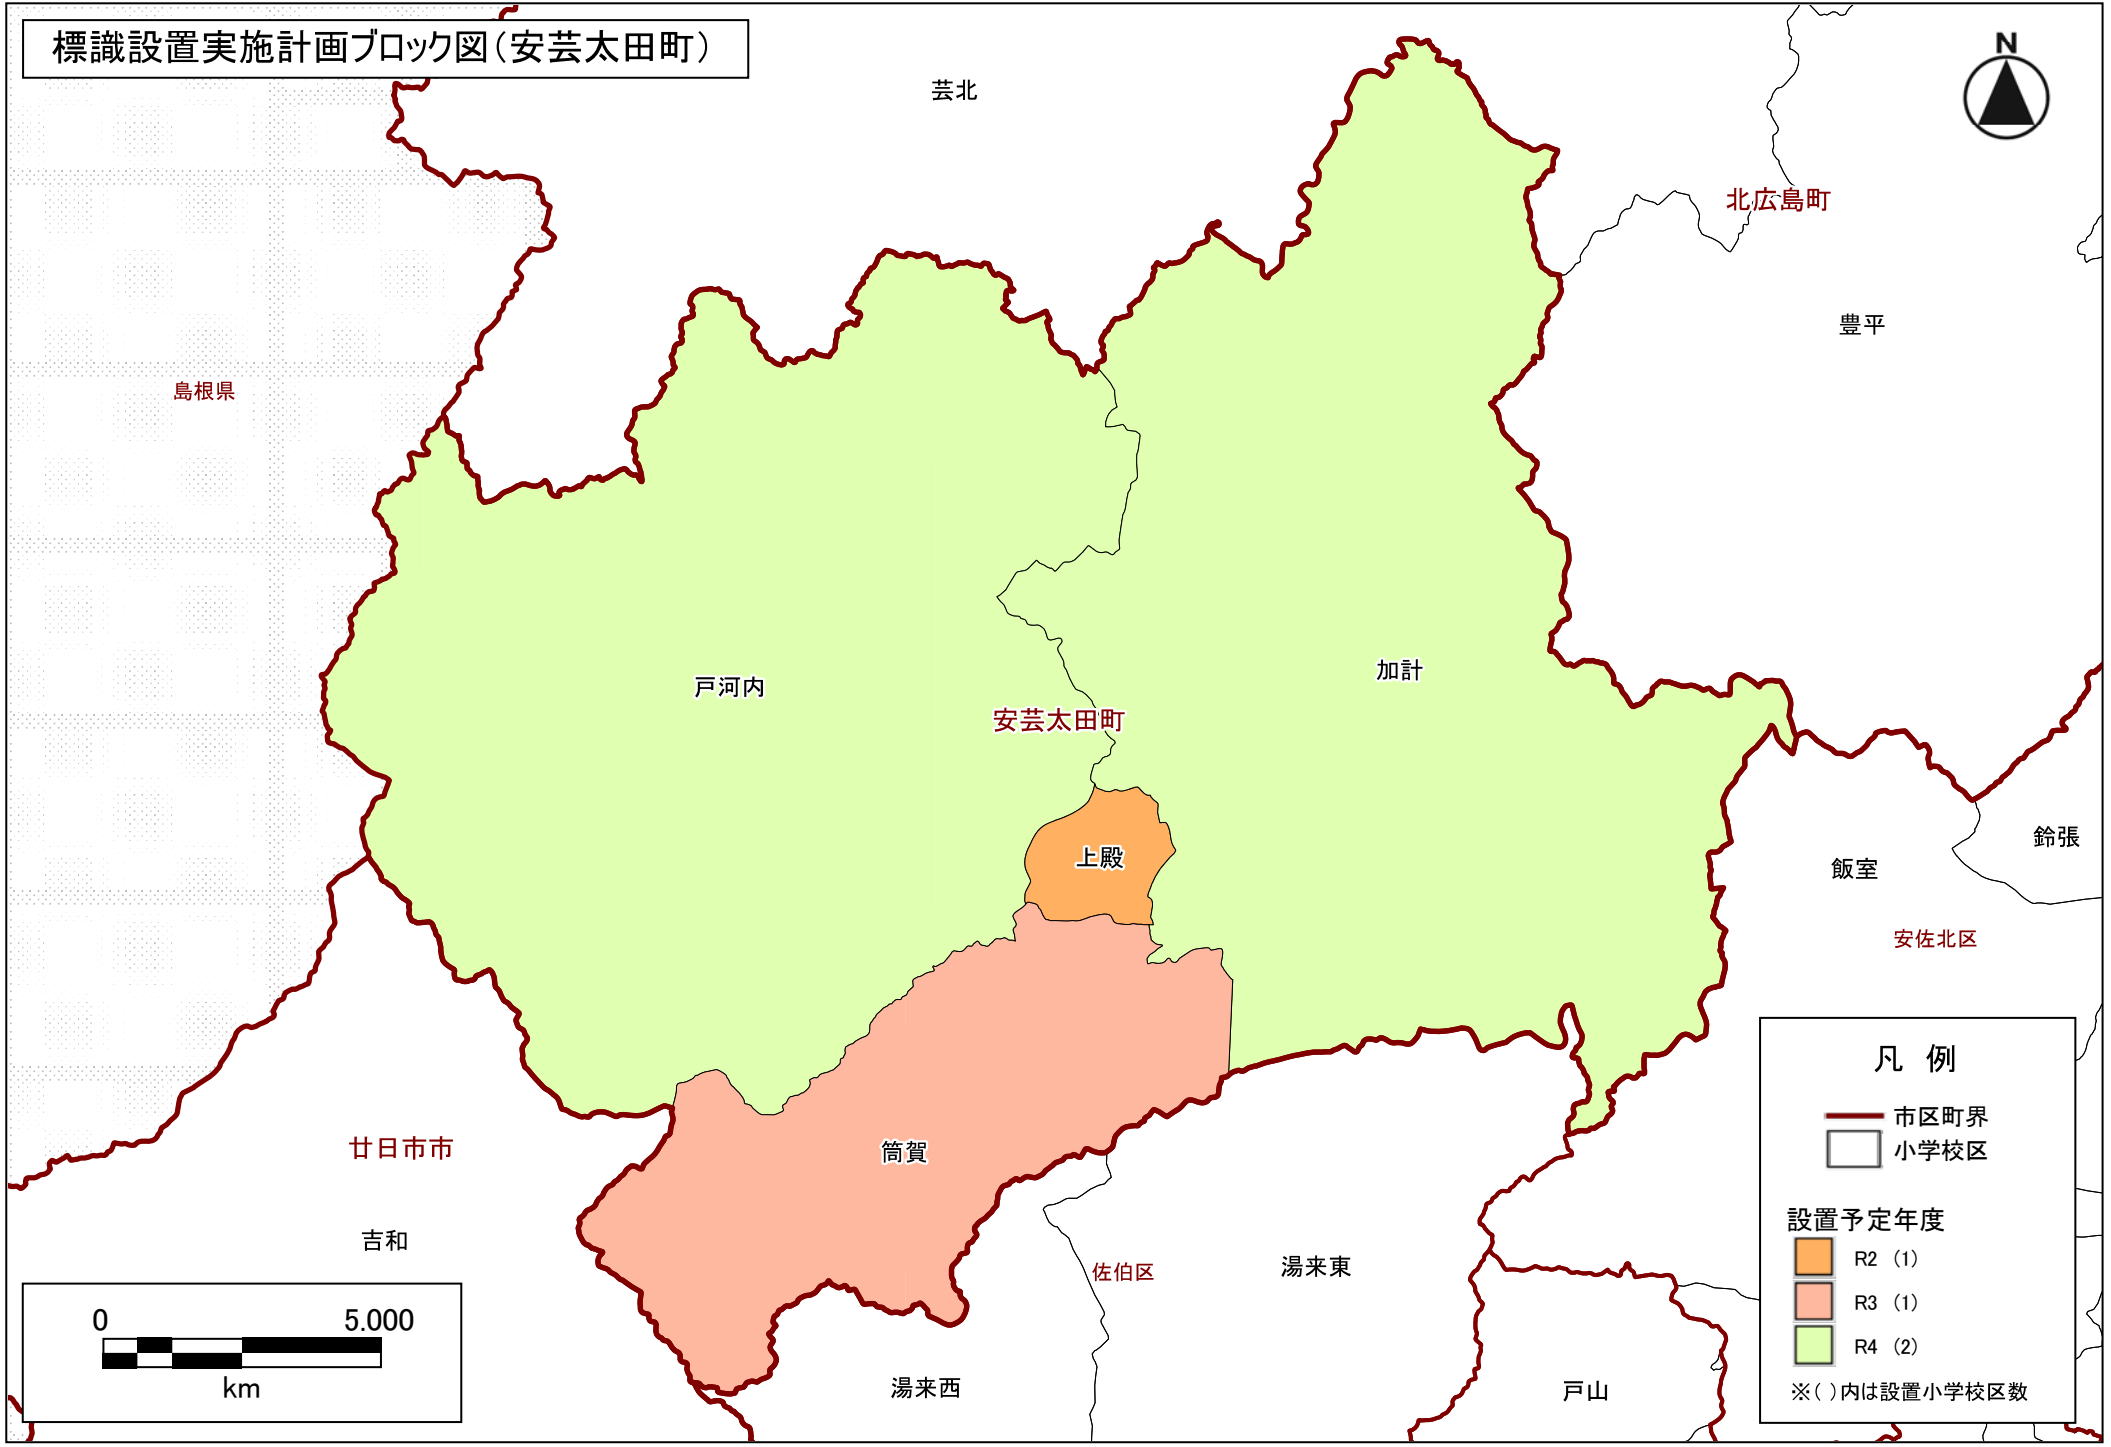

標識設置実施計画ブロック図(安芸太田町)

凡例

- 市市区町界 (Municipal boundaries)
- 小学校区 (School districts)

設置予定年度

- R2 (1)
- R3 (1)
- R4 (2)

※()内は設置小学校区数