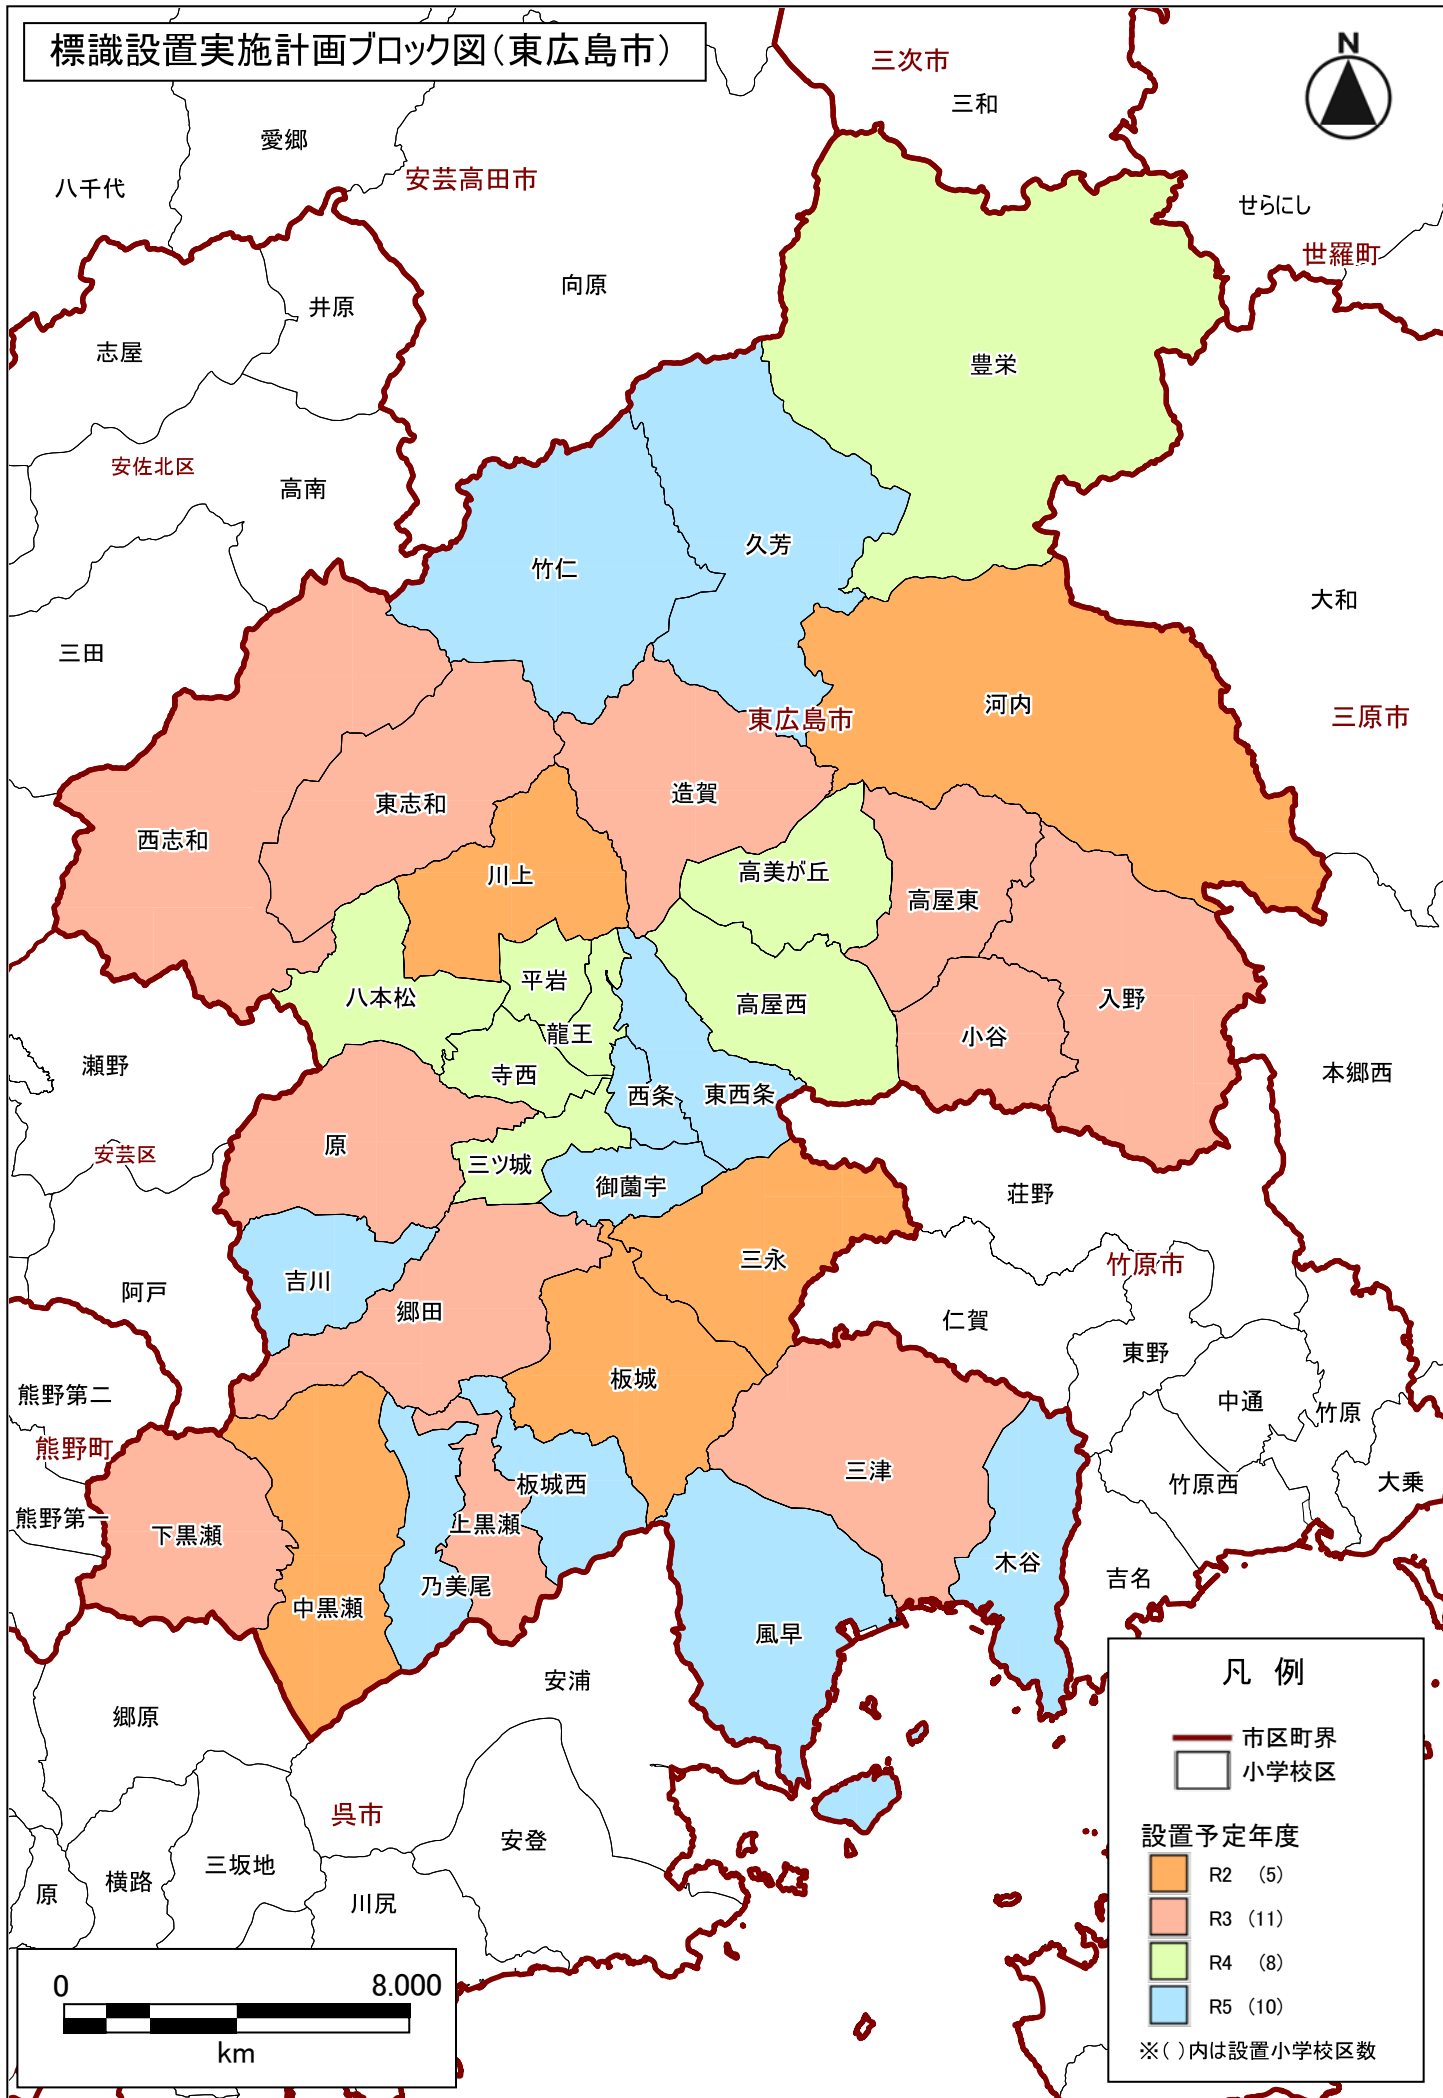

標識設置実施計画ブロック図(東広島市)

凡例

- 市区町界
- 小学校区

設置予定年度

- R2 (5)
- R3 (11)
- R4 (8)
- R5 (10)

※()内は設置小学校区数