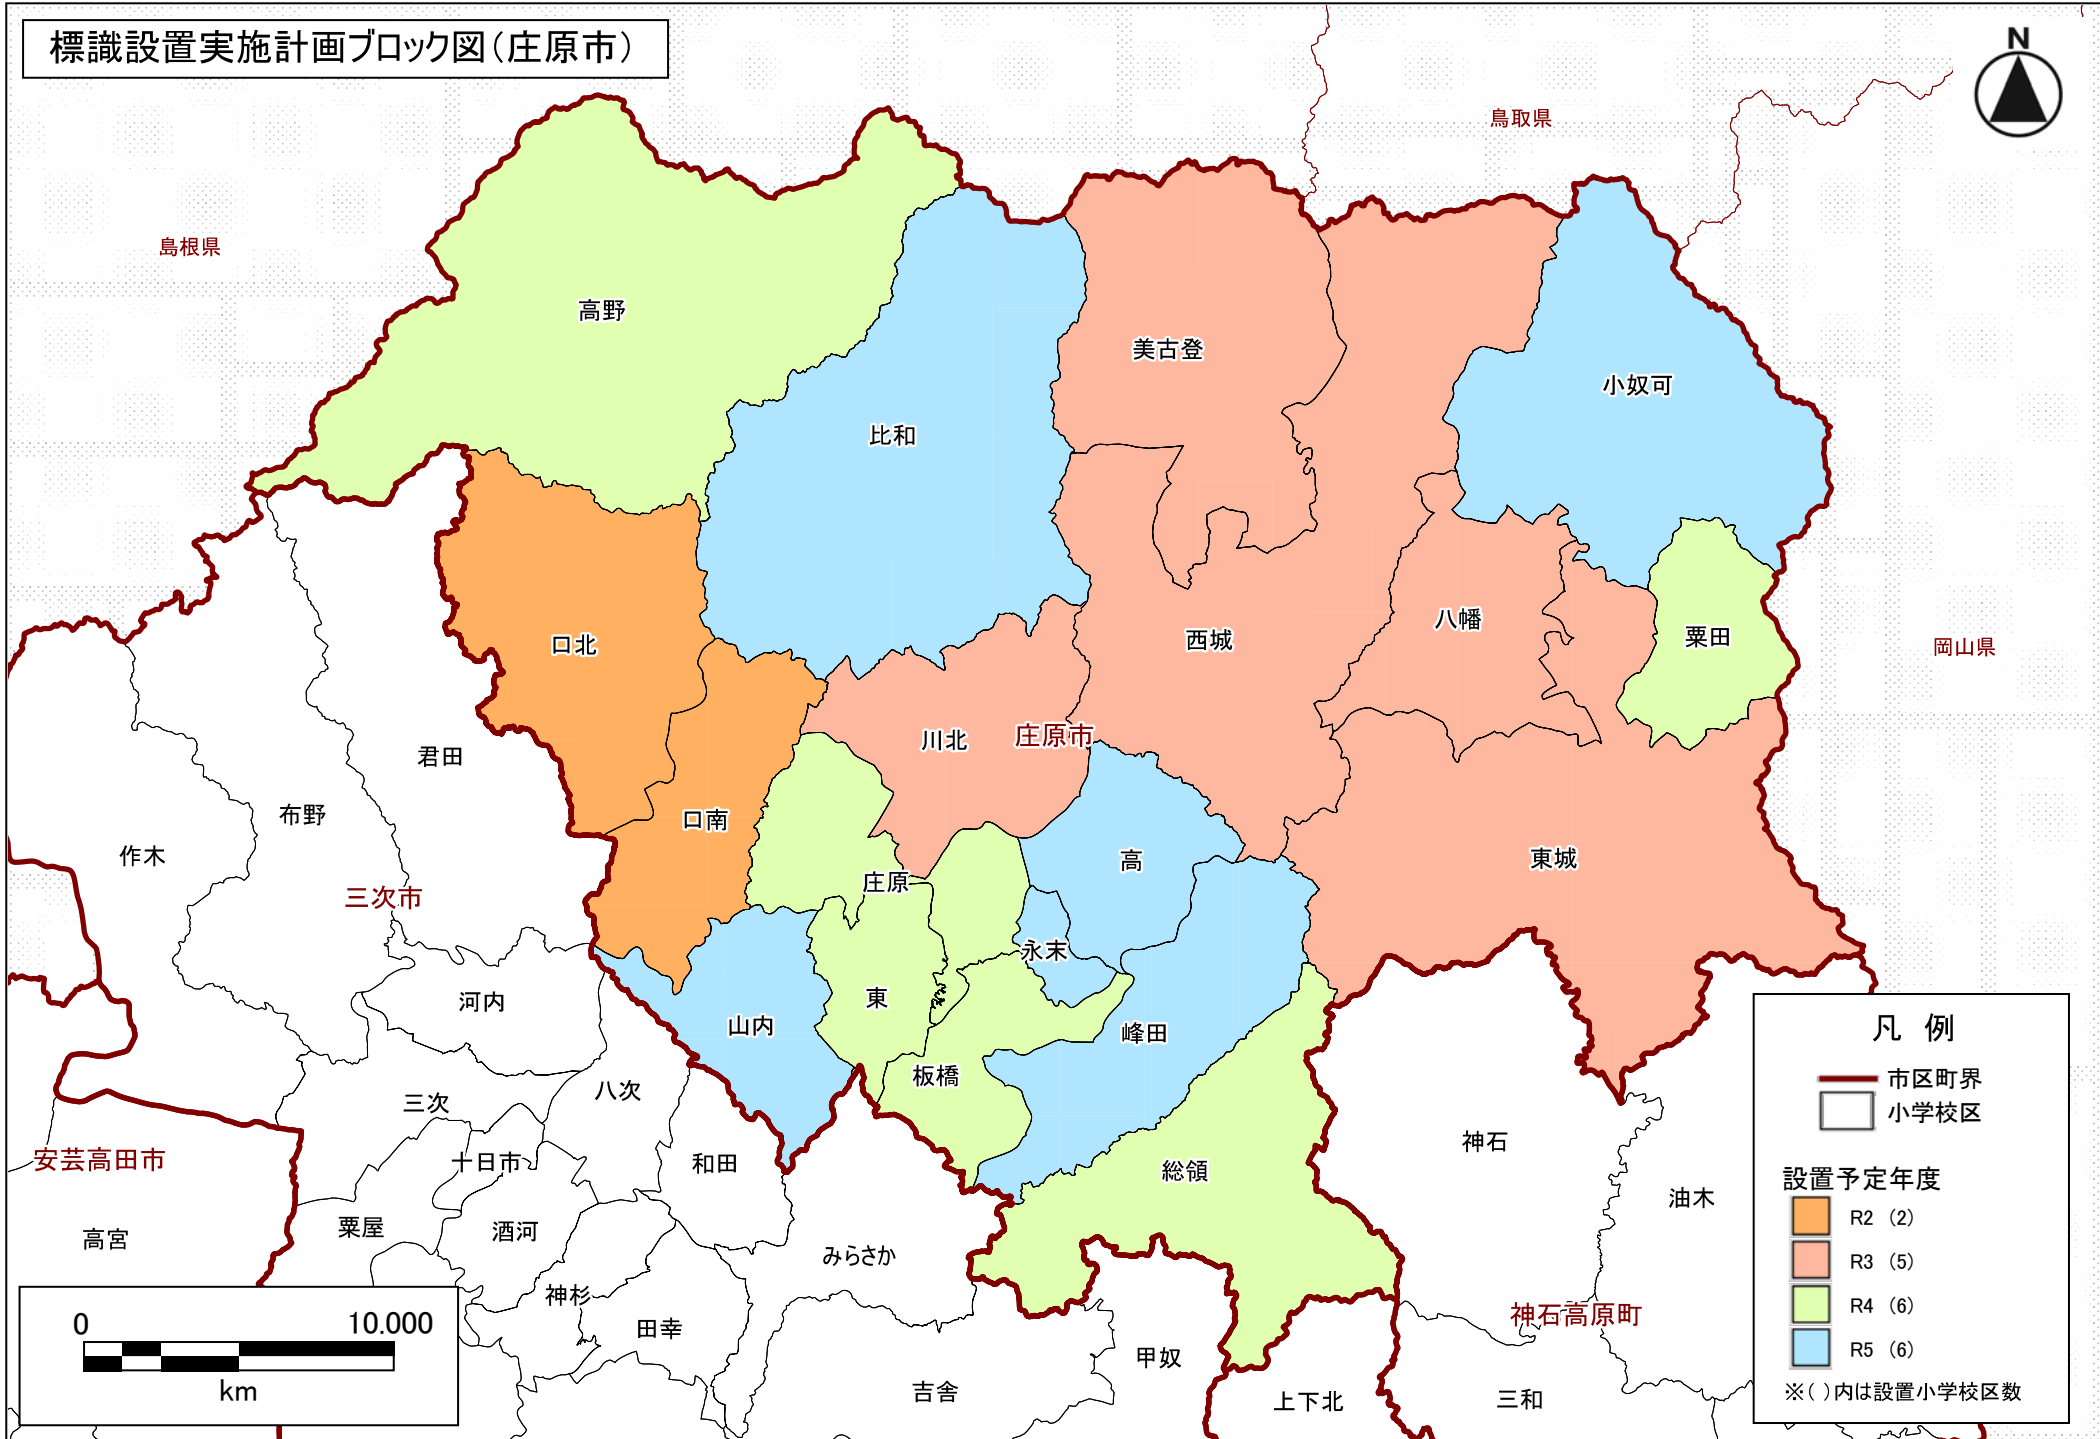

標識設置実施計画ブロック図(庄原市)

凡例

- 市区町界
- 小学校区

設置予定年度

- R2 (2)
- R3 (5)
- R4 (6)
- R5 (6)

※()内は設置小学校区数