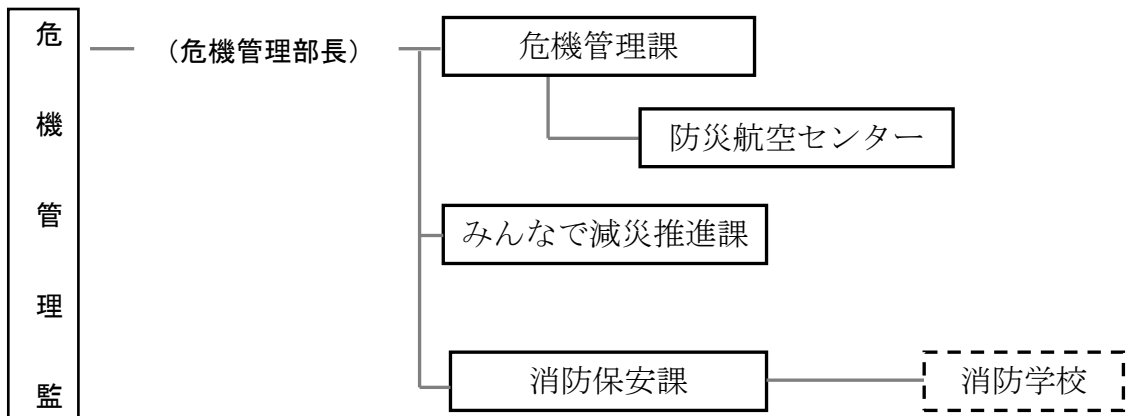

令和2年度

行政組織図及び役付職員名簿

危機管理監

危機管理監行政組織図・役付職員名簿

(令和2年4月1日現在)

1 行政組織図

【本 庁】(3課・1センター)

【地方機関】