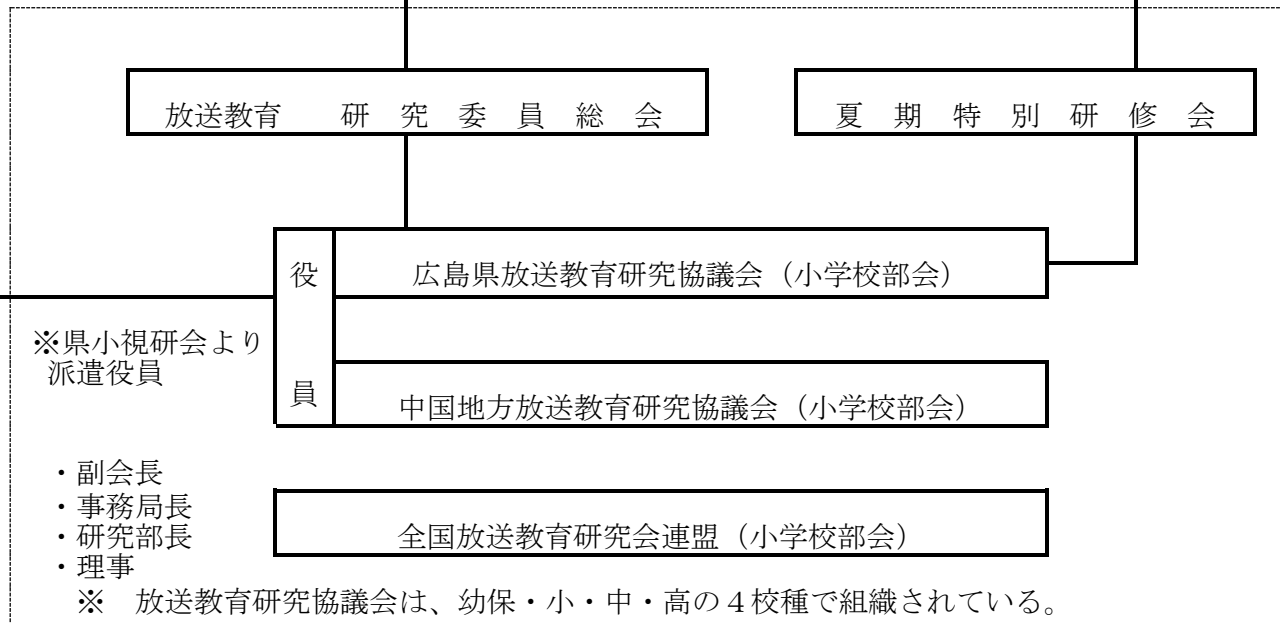

広島県小学校教育研究会視聴覚教育部会 組織及び関連組織

研 究 委 員 員

- ・副会長
- ・事務局長
- ・研究部長
- ・理事