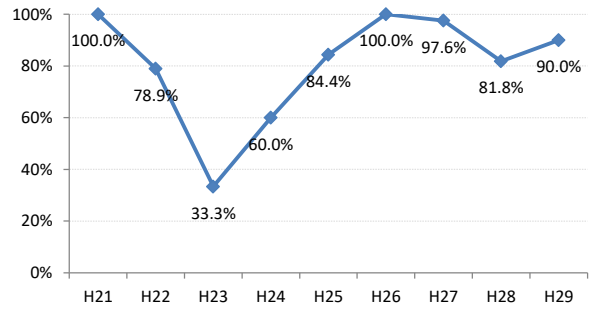

府中市

三次市

庄原市

大竹市

東広島市

廿日市

安芸高田市

江田島市