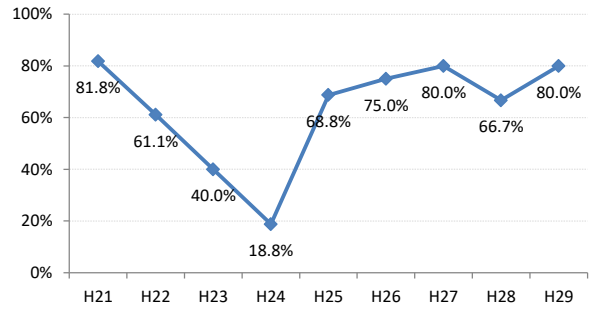

府中町

海田町

熊野町

坂町

安芸太田町

北広島町

大崎上島町

世羅町