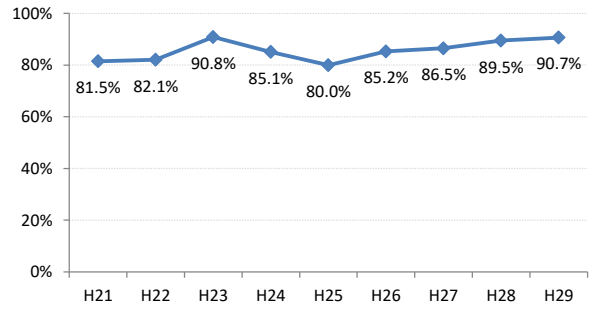

府中市

三次市

庄原市

大竹市

東広島市

廿日市

安芸高田市

江田島市