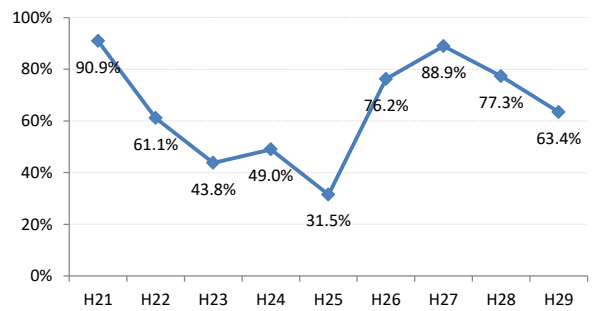

府中町

海田町

熊野町

坂町

安芸太田町

北広島町

大崎上島町

世羅町