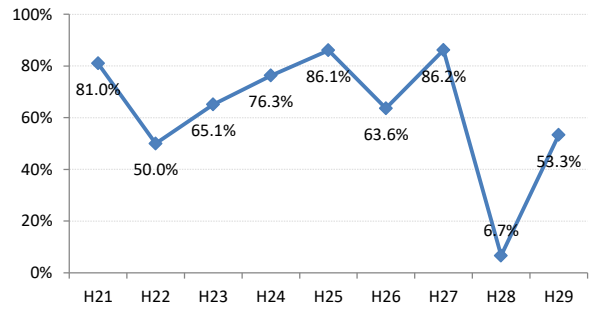

府中町

海田町

熊野町

坂町

安芸太田町

北広島町

大崎上島町

世羅町