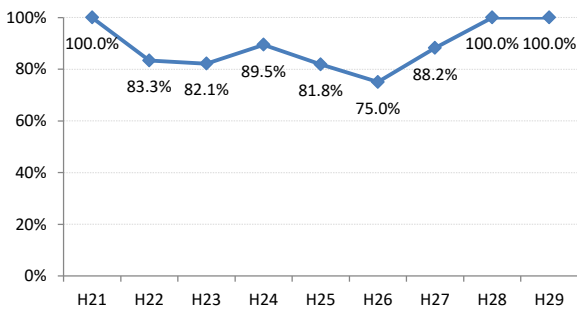

府中町

海田町

熊野町

坂町

安芸太田町

北広島町

大崎上島町

世羅町