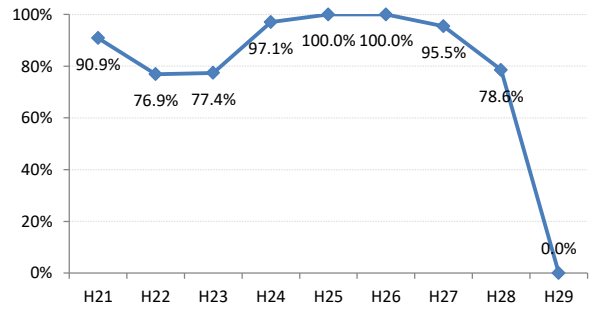

府中市

三次市

庄原市

大竹市

東広島市

廿日市

安芸高田市

江田島市