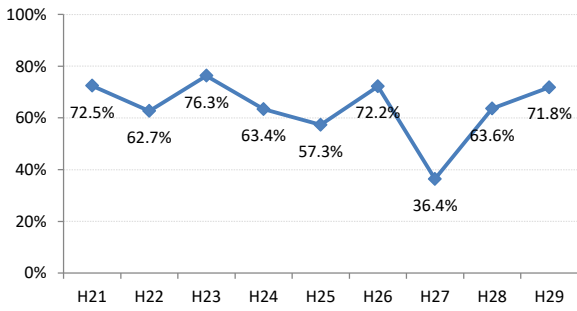

府中市

三次市

庄原市

大竹市

東広島市

廿日市

安芸高田市

江田島市