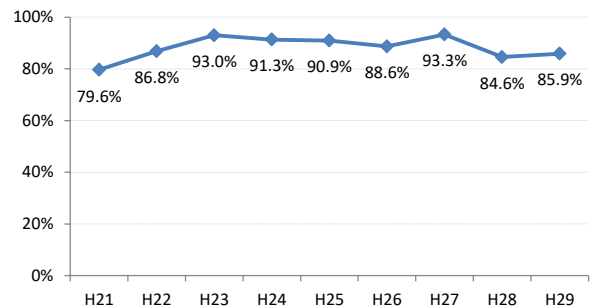

全国

広島県

広島市

呉市

竹原市

三原市

尾道市

福山市