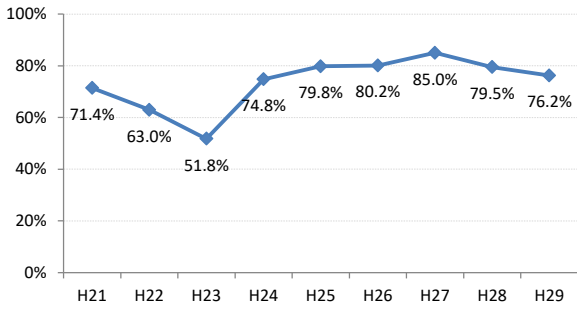

全国

広島県

広島市

呉市

竹原市

三原市

尾道市

福山市