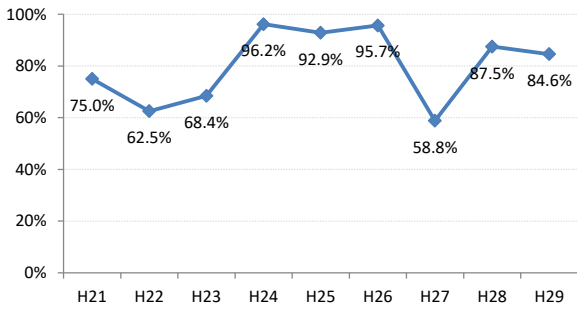

府中町

海田町

熊野町

坂町

安芸太田町

北広島町

大崎上島町

世羅町