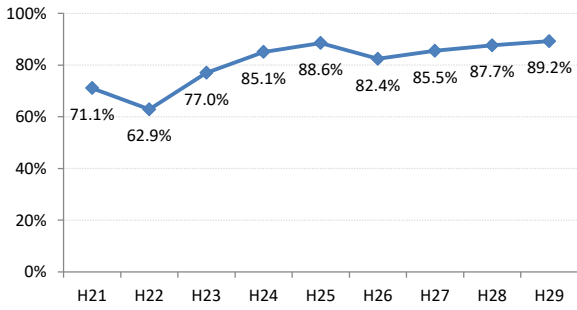

府中市

三次市

庄原市

大竹市

東広島市

廿日市

安芸高田市

江田島市