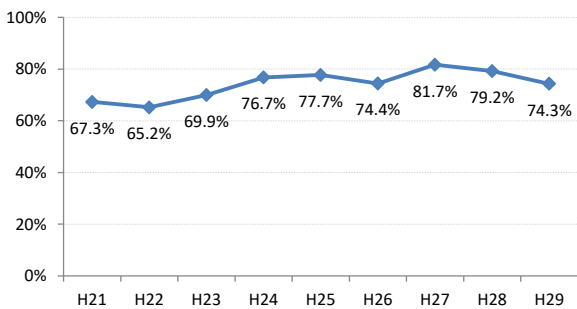

府中市

三次市

庄原市

大竹市

東広島市

廿日市市

安芸高田市

江田島市