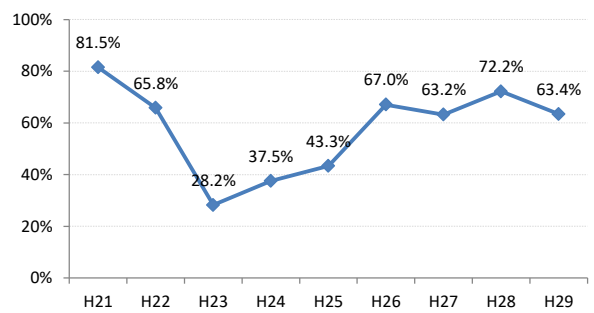

府中町

海田町

熊野町

坂町

安芸太田町

北広島町

大崎上島町

世羅町