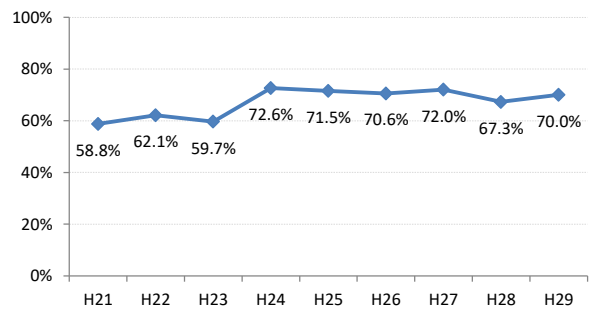

府中市

三次市

庄原市

大竹市

東広島市

廿日市市

安芸高田市

江田島市