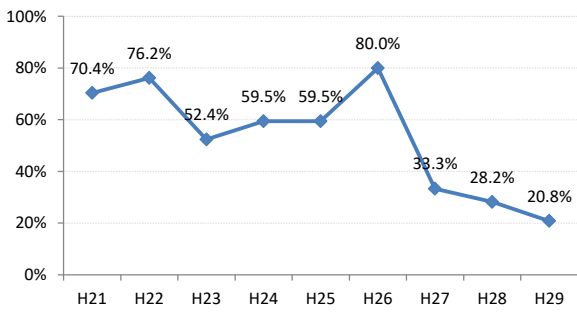

府中町

海田町

熊野町

坂町

安芸太田町

北広島町

大崎上島町

世羅町