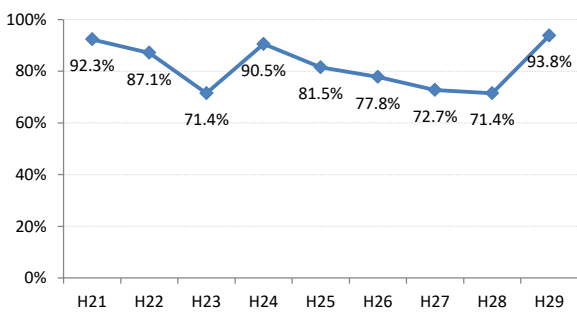

府中町

海田町

熊野町

坂町

安芸太田町

北広島町

大崎上島町

世羅町