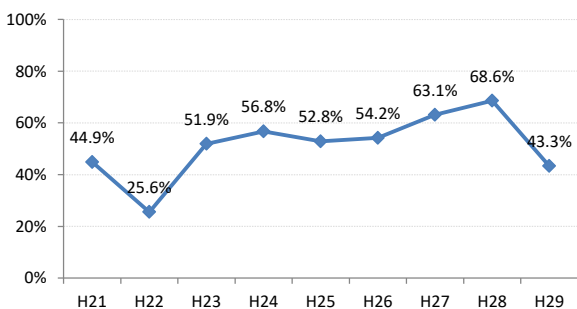

府中市

三次市

庄原市

大竹市

東広島市

廿日市市

安芸高田市

江田島市