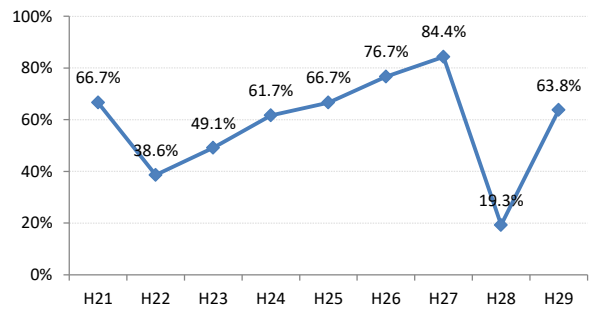

府中町

海田町

熊野町

坂町

安芸太田町

北広島町

大崎上島町

世羅町