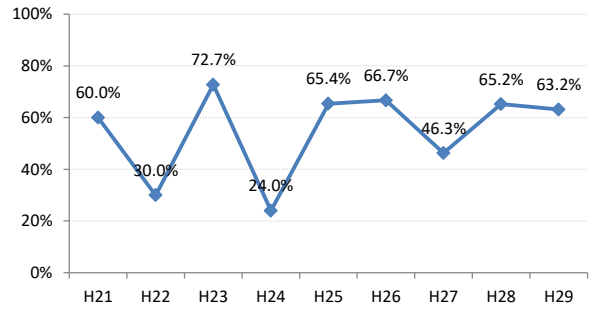

府中町

海田町

熊野町

坂町

安芸太田町

北広島町

大崎上島町

世羅町