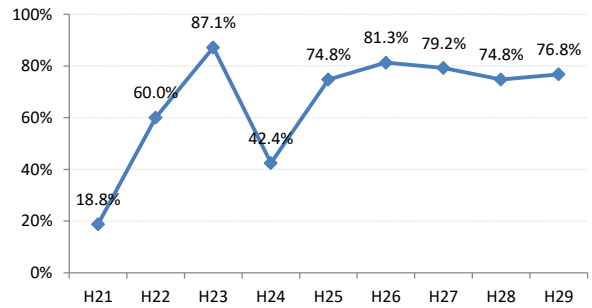

府中市

三次市

庄原市

大竹市

東広島市

廿日市市

安芸高田市

江田島市