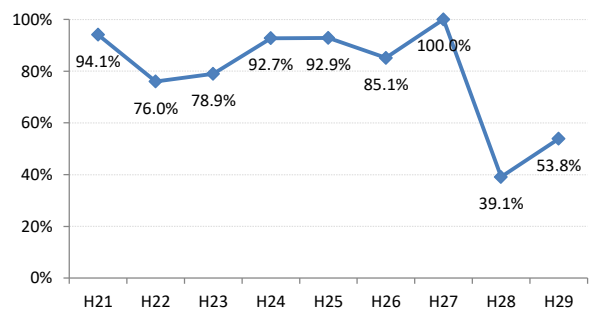

府中市

三次市

庄原市

大竹市

東広島市

廿日市市

安芸高田市

江田島市