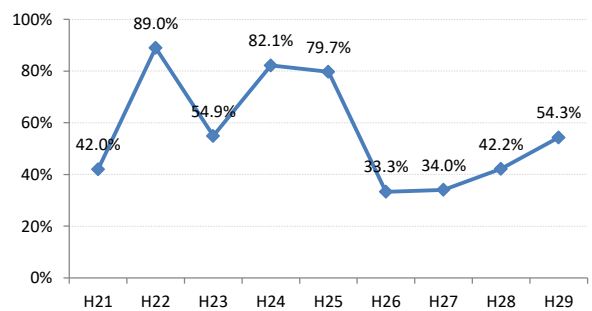

府中市

三次市

庄原市

大竹市

東広島市

廿日市市

安芸高田市

江田島市