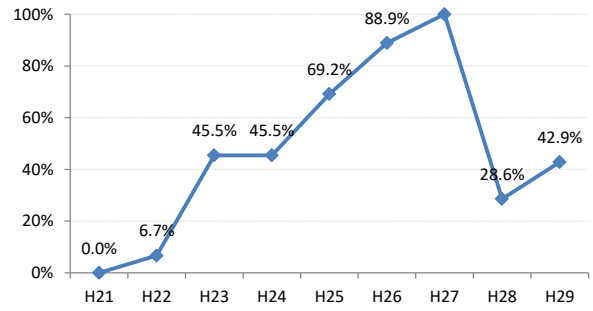

府中町

海田町

熊野町

坂町

安芸太田町

北広島町

大崎上島町

世羅町