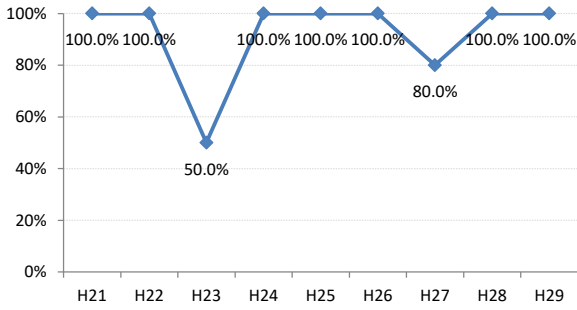

府中町

海田町

熊野町

坂町

安芸太田町

北広島町

大崎上島町

世羅町