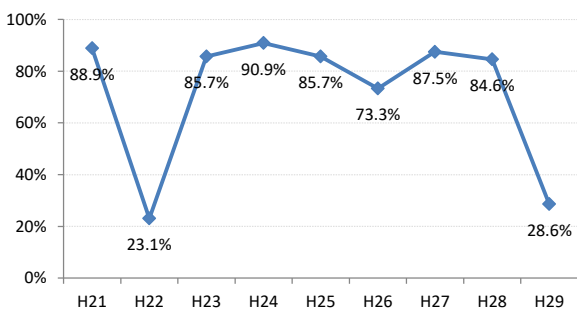

府中市

三次市

庄原市

大竹市

東広島市

廿日市市

安芸高田市

江田島市