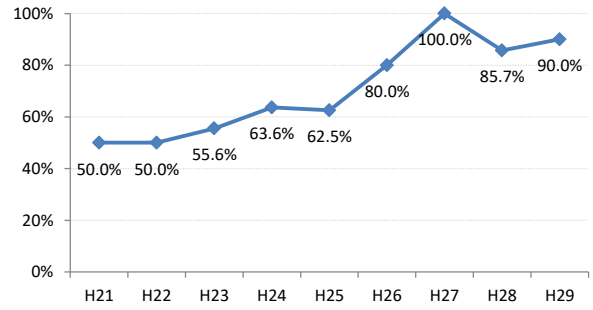

府中町

海田町

熊野町

坂町

安芸太田町

北広島町

大崎上島町

世羅町