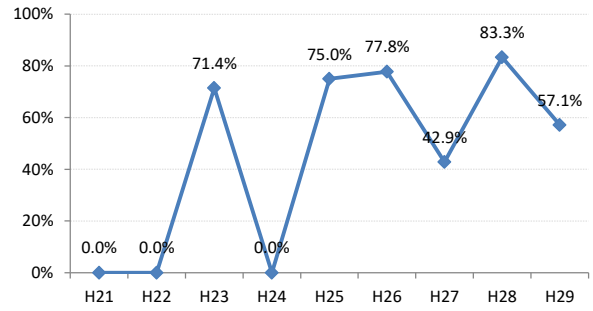

府中町

海田町

熊野町

坂町

安芸太田町

北広島町

大崎上島町

世羅町