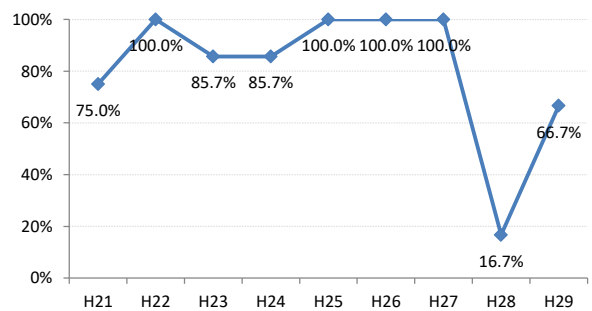

府中市

三次市

庄原市

大竹市

東広島市

廿日市市

安芸高田市

江田島市