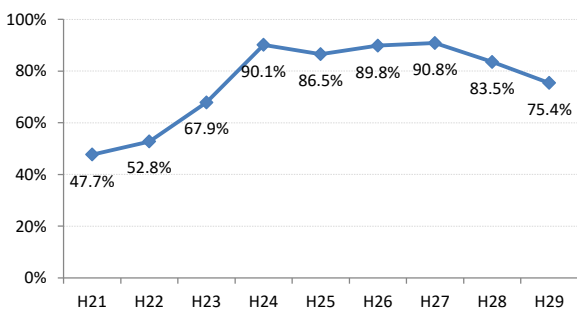

府中市

三次市

庄原市

大竹市

東広島市

廿日市市

安芸高田市

江田島市