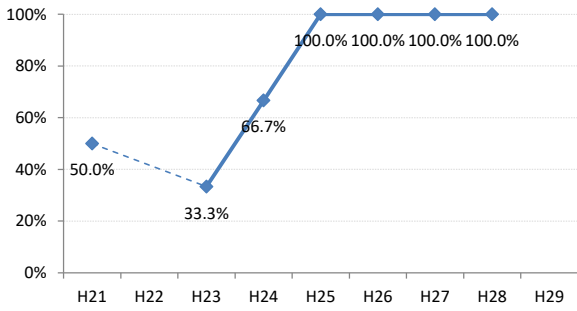

府中町

海田町

熊野町

坂町

安芸太田町

北広島町

大崎上島町

世羅町