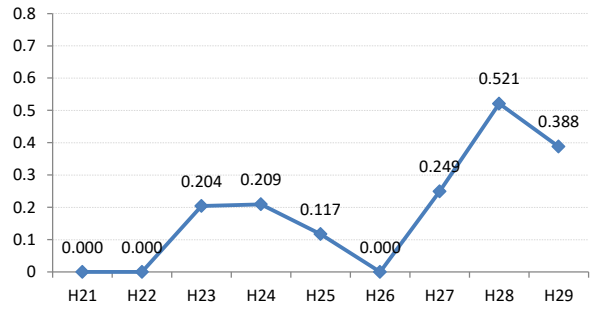

府中町

海田町

熊野町

坂町

安芸太田町

北広島町

大崎上島町

世羅町