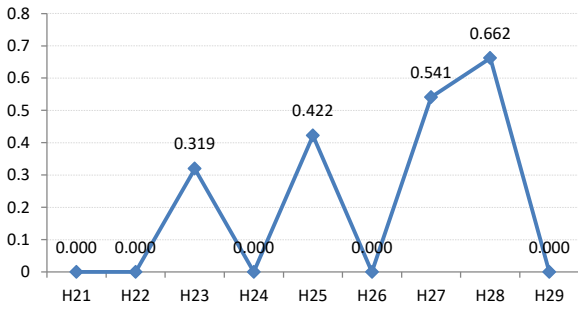

府中町

海田町

熊野町

坂町

安芸太田町

北広島町

大崎上島町

世羅町