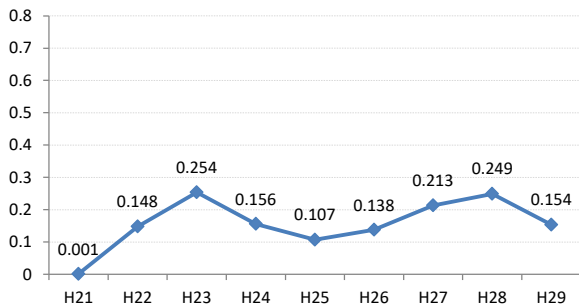

【胃がん】がん発見率の推移

胃	H21	H22	H23	H24	H25	H26	H27	H28	H29
全国	0.107	0.115	0.100	0.105	0.098	0.096	0.093	0.122	0.123
広島県	0.001	0.130	0.146	0.122	0.098	0.124	0.148	0.161	0.108
広島市	0.001	0.148	0.254	0.156	0.107	0.138	0.213	0.249	0.154
呉市	0.001	0.130	0.132	0.105	0.107	0.174	0.070	0.196	0.000
竹原市	0.000	0.000	0.000	0.000	0.484	0.000	0.000	0.000	0.000
三原市	0.002	0.188	0.000	0.045	0.089	0.039	0.145	0.322	0.000
尾道市	0.001	0.000	0.043	0.082	0.083	0.081	0.000	0.063	0.140
福山市	0.001	0.169	0.092	0.034	0.120	0.148	0.109	0.179	0.097
府中市	0.000	0.164	0.000	0.123	0.000	0.000	0.336	0.122	0.000
三次市	0.000	0.000	0.247	0.123	0.000	0.183	0.000	0.000	0.147
庄原市	0.000	0.161	0.058	0.173	0.251	0.188	0.250	0.335	0.076
大竹市	0.000	0.000	0.331	0.262	0.000	0.229	0.408	0.000	0.000
東広島市	0.001	0.140	0.029	0.137	0.030	0.058	0.029	0.079	0.029
廿日市市	0.000	0.105	0.157	0.202	0.110	0.000	0.051	0.000	0.172
安芸高田市	0.000	0.138	0.000	0.139	0.078	0.239	0.073	0.000	0.000
江田島市	0.003	0.000	0.316	0.355	0.000	0.606	0.447	0.000	0.000
府中町	0.003	0.000	0.140	0.000	0.115	0.118	0.000	0.000	0.000
海田町	0.000	0.498	0.230	0.000	0.000	0.000	0.000	0.000	0.000
熊野町	0.002	0.127	0.000	0.144	0.160	0.000	0.000	0.000	0.000
坂町	0.004	0.772	0.000	0.000	0.000	0.431	0.000	0.000	0.000
安芸太田町	0.000	0.000	0.000	0.000	0.000	0.000	0.420	0.382	0.000
北広島町	0.002	0.000	0.126	0.000	0.000	0.000	0.188	0.000	0.158
大崎上島町	0.000	0.000	0.319	0.000	0.422	0.000	0.541	0.662	0.000
世羅町	0.000	0.000	0.204	0.209	0.117	0.000	0.249	0.521	0.388
神石高原町	0.000	0.000	0.000	0.182	0.000	0.209	0.207	0.000	0.000

広島市