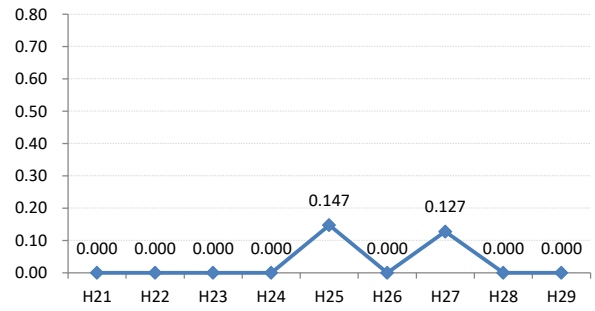

府中市

三次市

庄原市

大竹市

東広島市

廿日市市

安芸高田市

江田島市