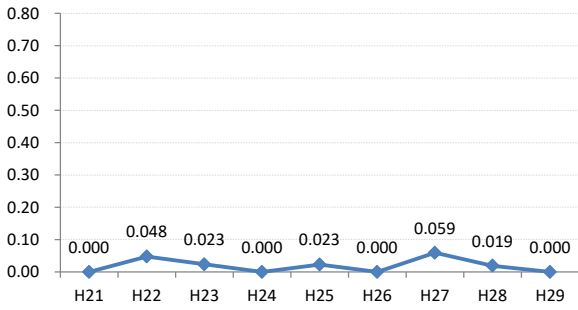

府中市

三次市

庄原市

大竹市

東広島市

廿日市市

安芸高田市

江田島市