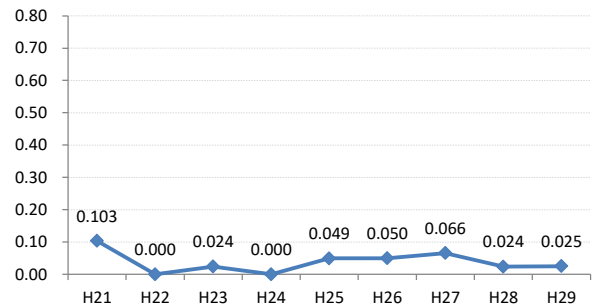

【肺がん】がん発見率の推移

肺	H21	H22	H23	H24	H25	H26	H27	H28	H29
全国	0.035	0.037	0.036	0.038	0.038	0.038	0.036	0.034	0.032
広島県	0.045	0.042	0.057	0.043	0.052	0.037	0.040	0.048	0.025
広島市	0.058	0.039	0.102	0.041	0.027	0.041	0.038	0.073	0.034
呉市	0.103	0.000	0.024	0.000	0.049	0.050	0.066	0.024	0.025
竹原市	0.000	0.000	0.000	0.000	0.000	0.000	0.000	0.000	0.000
三原市	0.000	0.000	0.000	0.000	0.038	0.000	0.032	0.000	0.000
尾道市	0.000	0.093	0.059	0.076	0.051	0.000	0.000	0.045	0.000
福山市	0.021	0.066	0.041	0.067	0.070	0.049	0.018	0.037	0.018
府中市	0.385	0.000	0.000	0.088	0.340	0.000	0.000	0.073	0.000
三次市	0.056	0.051	0.000	0.051	0.109	0.000	0.000	0.000	0.000
庄原市	0.000	0.047	0.099	0.050	0.052	0.053	0.051	0.000	0.000
大竹市	0.000	0.000	0.000	0.000	0.147	0.000	0.127	0.000	0.000
東広島市	0.000	0.048	0.023	0.000	0.023	0.000	0.059	0.019	0.000
廿日市市	0.058	0.074	0.000	0.033	0.000	0.036	0.065	0.067	0.037
安芸高田市	0.000	0.000	0.000	0.000	0.052	0.114	0.000	0.055	0.062
江田島市	0.000	0.000	0.000	0.000	0.370	0.235	0.120	0.000	0.235
府中町	0.000	0.000	0.000	0.000	0.000	0.000	0.110		
海田町	0.000	0.192	0.187	0.000	0.000	0.000	0.152	0.000	0.000
熊野町	0.000	0.000	0.000	0.000	0.249	0.000	0.120	0.000	0.000
坂町	0.000	0.000	0.000	0.000	0.000	0.000	0.000	0.000	0.000
安芸太田町	0.000	0.000	0.000	0.235	0.236	0.000	0.000	0.000	0.000
北広島町	0.000	0.000	0.000	0.099	0.000	0.000	0.000	0.000	0.000
大崎上島町	0.000	0.249	0.000	0.233	0.000	0.000	0.735	0.000	0.000
世羅町	0.238	0.000	0.000	0.099	0.000	0.000	0.000	0.119	0.000
神石高原町	0.112	0.000	0.122	0.128	0.127	0.269	0.000	0.000	0.147

呉市