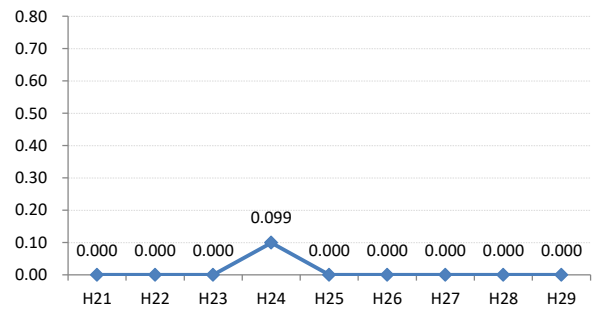

府中町

海田町

熊野町

坂町

安芸太田町

北広島町

大崎上島町

世羅町