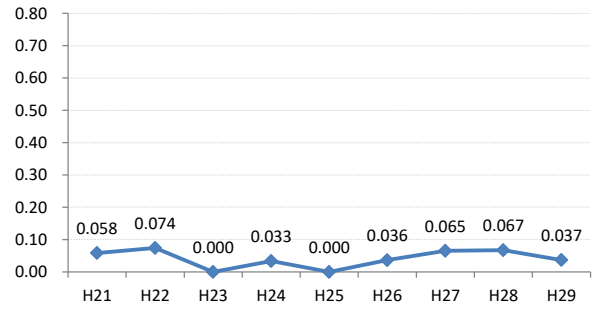

府中市

三次市

庄原市

大竹市

東広島市

廿日市市

安芸高田市

江田島市