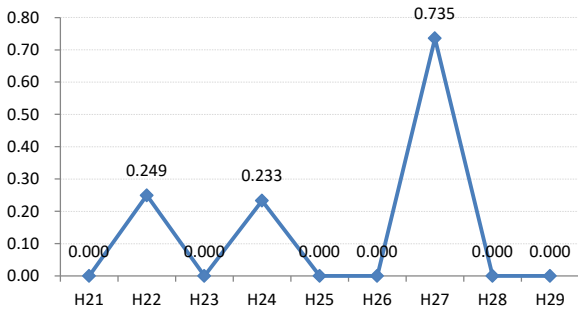

府中町

海田町

熊野町

坂町

安芸太田町

北広島町

大崎上島町

世羅町