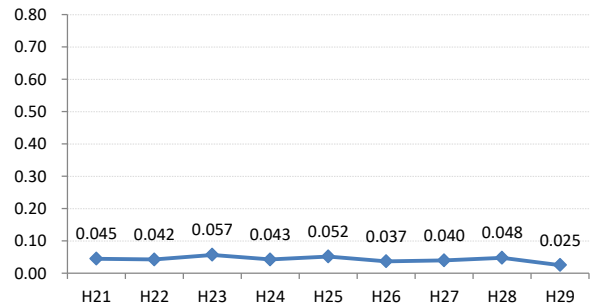

【肺がん】がん発見率の推移

肺	H21	H22	H23	H24	H25	H26	H27	H28	H29
全国	0.035	0.037	0.036	0.038	0.038	0.038	0.036	0.034	0.032
広島県	0.045	0.042	0.057	0.043	0.052	0.037	0.040	0.048	0.025
広島市	0.058	0.039	0.102	0.041	0.027	0.041	0.038	0.073	0.034
呉市	0.103	0.000	0.024	0.000	0.049	0.050	0.066	0.024	0.025
竹原市	0.000	0.000	0.000	0.000	0.000	0.000	0.000	0.000	0.000
三原市	0.000	0.000	0.000	0.000	0.038	0.000	0.032	0.000	0.000
尾道市	0.000	0.093	0.059	0.076	0.051	0.000	0.000	0.045	0.000
福山市	0.021	0.066	0.041	0.067	0.070	0.049	0.018	0.037	0.018
府中市	0.385	0.000	0.000	0.088	0.340	0.000	0.000	0.073	0.000
三次市	0.056	0.051	0.000	0.051	0.109	0.000	0.000	0.000	0.000
庄原市	0.000	0.047	0.099	0.050	0.052	0.053	0.051	0.000	0.000
大竹市	0.000	0.000	0.000	0.000	0.147	0.000	0.127	0.000	0.000
東広島市	0.000	0.048	0.023	0.000	0.023	0.000	0.059	0.019	0.000
廿日市市	0.058	0.074	0.000	0.033	0.000	0.036	0.065	0.067	0.037
安芸高田市	0.000	0.000	0.000	0.000	0.052	0.114	0.000	0.055	0.062
江田島市	0.000	0.000	0.000	0.000	0.370	0.235	0.120	0.000	0.235
府中町	0.000	0.000	0.000	0.000	0.000	0.000	0.110		
海田町	0.000	0.192	0.187	0.000	0.000	0.000	0.152	0.000	0.000
熊野町	0.000	0.000	0.000	0.000	0.249	0.000	0.120	0.000	0.000
坂町	0.000	0.000	0.000	0.000	0.000	0.000	0.000	0.000	0.000
安芸太田町	0.000	0.000	0.000	0.235	0.236	0.000	0.000	0.000	0.000
北広島町	0.000	0.000	0.000	0.099	0.000	0.000	0.000	0.000	0.000
大崎上島町	0.000	0.249	0.000	0.233	0.000	0.000	0.735	0.000	0.000
世羅町	0.238	0.000	0.000	0.099	0.000	0.000	0.000	0.119	0.000
神石高原町	0.112	0.000	0.122	0.128	0.127	0.269	0.000	0.000	0.147

広島県