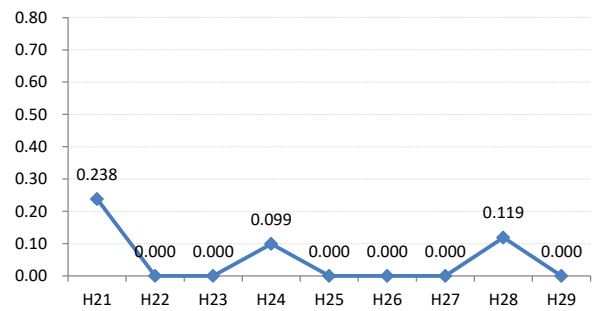

府中町

海田町

熊野町

坂町

安芸太田町

北広島町

大崎上島町

世羅町