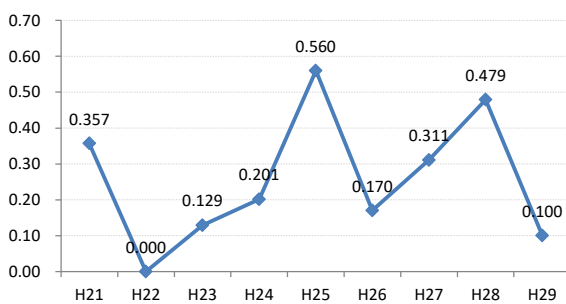

【大腸がん】がん発見率の推移

大腸	H21	H22	H23	H24	H25	H26	H27	H28	H29
全国	0.170	0.175	0.172	0.185	0.184	0.189	0.189	0.171	0.164
広島県	0.130	0.159	0.206	0.236	0.188	0.217	0.201	0.191	0.116
広島市	0.100	0.191	0.260	0.257	0.098	0.258	0.237	0.212	0.023
呉市	0.233	0.220	0.274	0.205	0.342	0.248	0.206	0.179	0.047
竹原市	0.357	0.000	0.129	0.201	0.560	0.170	0.311	0.479	0.100
三原市	0.125	0.067	0.291	0.067	0.000	0.087	0.158	0.332	0.177
尾道市	0.150	0.110	0.144	0.199	0.219	0.102	0.180	0.216	0.181
福山市	0.219	0.212	0.207	0.273	0.268	0.224	0.181	0.178	0.153
府中市	0.134	0.130	0.194	0.323	0.231	0.392	0.066	0.064	0.256
三次市	0.000	0.104	0.047	0.288	0.280	0.179	0.090	0.147	0.154
庄原市	0.000	0.000	0.047	0.189	0.000	0.162	0.472	0.149	0.113
大竹市	0.000	0.000	0.000	0.270	0.106	0.214	0.139	0.000	0.149
東広島市	0.114	0.133	0.083	0.139	0.205	0.125	0.076	0.251	0.165
廿日市市	0.148	0.167	0.074	0.447	0.219	0.181	0.136	0.142	0.291
安芸高田市	0.000	0.000	0.123	0.056	0.212	0.285	0.053	0.357	0.200
江田島市	0.233	0.000	0.284	0.287	0.300	0.299	0.490	0.103	0.496
府中町	0.000	0.142	0.332	0.081	0.271	0.210	0.173	0.000	0.429
海田町	0.659	0.185	0.542	0.229	0.122	0.385	0.087	0.000	0.192
熊野町	0.165	0.090	0.304	0.382	0.332	0.164	0.476	0.096	0.296
坂町	0.000	0.000	0.000	0.000	0.000	0.213	0.000	0.000	0.000
安芸大田町	0.000	0.000	0.000	0.226	0.207	0.205	0.398	0.000	0.000
北広島町	0.000	0.000	0.000	0.307	0.396	0.198	0.354	0.099	0.107
大崎上島町	0.000	0.251	0.000	0.000	0.000	0.279	0.000	0.000	0.000
世羅町	0.236	0.627	0.383	0.091	0.000	0.090	0.348	0.176	0.082
神石高原町	0.000	0.000	0.438	0.000	0.698	0.478	0.118	0.124	0.259

竹原市