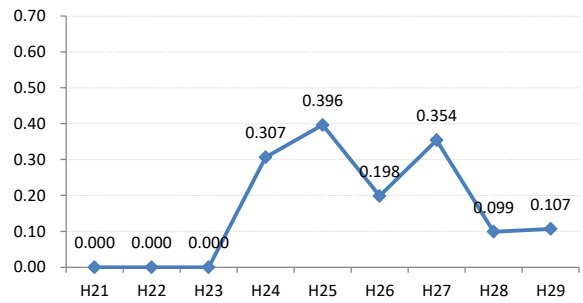

府中町

海田町

熊野町

坂町

安芸太田町

北広島町

大崎上島町

世羅町