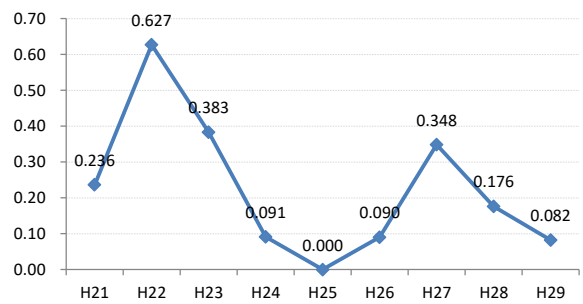

府中町

海田町

熊野町

坂町

安芸太田町

北広島町

大崎上島町

世羅町