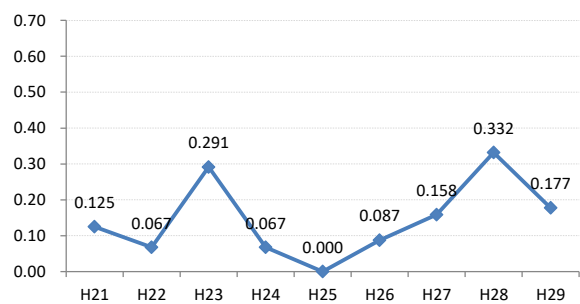

【大腸がん】がん発見率の推移

大腸	H21	H22	H23	H24	H25	H26	H27	H28	H29
全国	0.170	0.175	0.172	0.185	0.184	0.189	0.189	0.171	0.164
広島県	0.130	0.159	0.206	0.236	0.188	0.217	0.201	0.191	0.116
広島市	0.100	0.191	0.260	0.257	0.098	0.258	0.237	0.212	0.023
呉市	0.233	0.220	0.274	0.205	0.342	0.248	0.206	0.179	0.047
竹原市	0.357	0.000	0.129	0.201	0.560	0.170	0.311	0.479	0.100
三原市	0.125	0.067	0.291	0.067	0.000	0.087	0.158	0.332	0.177
尾道市	0.150	0.110	0.144	0.199	0.219	0.102	0.180	0.216	0.181
福山市	0.219	0.212	0.207	0.273	0.268	0.224	0.181	0.178	0.153
府中市	0.134	0.130	0.194	0.323	0.231	0.392	0.066	0.064	0.256
三次市	0.000	0.104	0.047	0.288	0.280	0.179	0.090	0.147	0.154
庄原市	0.000	0.000	0.047	0.189	0.000	0.162	0.472	0.149	0.113
大竹市	0.000	0.000	0.000	0.270	0.106	0.214	0.139	0.000	0.149
東広島市	0.114	0.133	0.083	0.139	0.205	0.125	0.076	0.251	0.165
廿日市市	0.148	0.167	0.074	0.447	0.219	0.181	0.136	0.142	0.291
安芸高田市	0.000	0.000	0.123	0.056	0.212	0.285	0.053	0.357	0.200
江田島市	0.233	0.000	0.284	0.287	0.300	0.299	0.490	0.103	0.496
府中町	0.000	0.142	0.332	0.081	0.271	0.210	0.173	0.000	0.429
海田町	0.659	0.185	0.542	0.229	0.122	0.385	0.087	0.000	0.192
熊野町	0.165	0.090	0.304	0.382	0.332	0.164	0.476	0.096	0.296
坂町	0.000	0.000	0.000	0.000	0.000	0.213	0.000	0.000	0.000
安芸大田町	0.000	0.000	0.000	0.226	0.207	0.205	0.398	0.000	0.000
北広島町	0.000	0.000	0.000	0.307	0.396	0.198	0.354	0.099	0.107
大崎上島町	0.000	0.251	0.000	0.000	0.000	0.279	0.000	0.000	0.000
世羅町	0.236	0.627	0.383	0.091	0.000	0.090	0.348	0.176	0.082
神石高原町	0.000	0.000	0.438	0.000	0.698	0.478	0.118	0.124	0.259

三原市