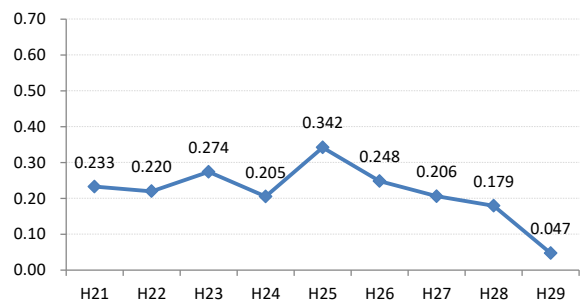

【大腸がん】がん発見率の推移

大腸	H21	H22	H23	H24	H25	H26	H27	H28	H29
全国	0.170	0.175	0.172	0.185	0.184	0.189	0.189	0.171	0.164
広島県	0.130	0.159	0.206	0.236	0.188	0.217	0.201	0.191	0.116
広島市	0.100	0.191	0.260	0.257	0.098	0.258	0.237	0.212	0.023
呉市	0.233	0.220	0.274	0.205	0.342	0.248	0.206	0.179	0.047
竹原市	0.357	0.000	0.129	0.201	0.560	0.170	0.311	0.479	0.100
三原市	0.125	0.067	0.291	0.067	0.000	0.087	0.158	0.332	0.177
尾道市	0.150	0.110	0.144	0.199	0.219	0.102	0.180	0.216	0.181
福山市	0.219	0.212	0.207	0.273	0.268	0.224	0.181	0.178	0.153
府中市	0.134	0.130	0.194	0.323	0.231	0.392	0.066	0.064	0.256
三次市	0.000	0.104	0.047	0.288	0.280	0.179	0.090	0.147	0.154
庄原市	0.000	0.000	0.047	0.189	0.000	0.162	0.472	0.149	0.113
大竹市	0.000	0.000	0.000	0.270	0.106	0.214	0.139	0.000	0.149
東広島市	0.114	0.133	0.083	0.139	0.205	0.125	0.076	0.251	0.165
廿日市市	0.148	0.167	0.074	0.447	0.219	0.181	0.136	0.142	0.291
安芸高田市	0.000	0.000	0.123	0.056	0.212	0.285	0.053	0.357	0.200
江田島市	0.233	0.000	0.284	0.287	0.300	0.299	0.490	0.103	0.496
府中町	0.000	0.142	0.332	0.081	0.271	0.210	0.173	0.000	0.429
海田町	0.659	0.185	0.542	0.229	0.122	0.385	0.087	0.000	0.192
熊野町	0.165	0.090	0.304	0.382	0.332	0.164	0.476	0.096	0.296
坂町	0.000	0.000	0.000	0.000	0.000	0.213	0.000	0.000	0.000
安芸大田町	0.000	0.000	0.000	0.226	0.207	0.205	0.398	0.000	0.000
北広島町	0.000	0.000	0.000	0.307	0.396	0.198	0.354	0.099	0.107
大崎上島町	0.000	0.251	0.000	0.000	0.000	0.279	0.000	0.000	0.000
世羅町	0.236	0.627	0.383	0.091	0.000	0.090	0.348	0.176	0.082
神石高原町	0.000	0.000	0.438	0.000	0.698	0.478	0.118	0.124	0.259

呉市