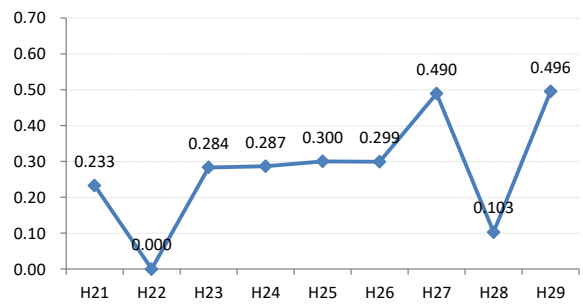

府中市

三次市

庄原市

大竹市

東広島市

廿日市

安芸高田市

江田島市