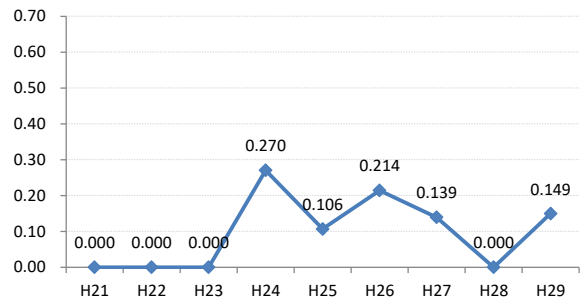

府中市

三次市

庄原市

大竹市

東広島市

廿日市

安芸高田市

江田島市