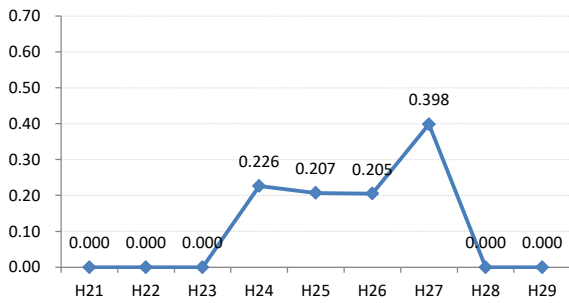

府中町

海田町

熊野町

坂町

安芸太田町

北広島町

大崎上島町

世羅町