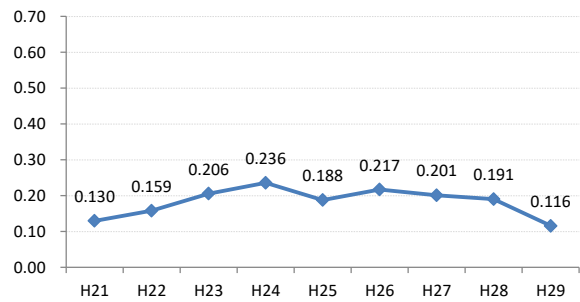

【大腸がん】がん発見率の推移

大腸	H21	H22	H23	H24	H25	H26	H27	H28	H29
全国	0.170	0.175	0.172	0.185	0.184	0.189	0.189	0.171	0.164
広島県	0.130	0.159	0.206	0.236	0.188	0.217	0.201	0.191	0.116
広島市	0.100	0.191	0.260	0.257	0.098	0.258	0.237	0.212	0.023
呉市	0.233	0.220	0.274	0.205	0.342	0.248	0.206	0.179	0.047
竹原市	0.357	0.000	0.129	0.201	0.560	0.170	0.311	0.479	0.100
三原市	0.125	0.067	0.291	0.067	0.000	0.087	0.158	0.332	0.177
尾道市	0.150	0.110	0.144	0.199	0.219	0.102	0.180	0.216	0.181
福山市	0.219	0.212	0.207	0.273	0.268	0.224	0.181	0.178	0.153
府中市	0.134	0.130	0.194	0.323	0.231	0.392	0.066	0.064	0.256
三次市	0.000	0.104	0.047	0.288	0.280	0.179	0.090	0.147	0.154
庄原市	0.000	0.000	0.047	0.189	0.000	0.162	0.472	0.149	0.113
大竹市	0.000	0.000	0.000	0.270	0.106	0.214	0.139	0.000	0.149
東広島市	0.114	0.133	0.083	0.139	0.205	0.125	0.076	0.251	0.165
廿日市市	0.148	0.167	0.074	0.447	0.219	0.181	0.136	0.142	0.291
安芸高田市	0.000	0.000	0.123	0.056	0.212	0.285	0.053	0.357	0.200
江田島市	0.233	0.000	0.284	0.287	0.300	0.299	0.490	0.103	0.496
府中町	0.000	0.142	0.332	0.081	0.271	0.210	0.173	0.000	0.429
海田町	0.659	0.185	0.542	0.229	0.122	0.385	0.087	0.000	0.192
熊野町	0.165	0.090	0.304	0.382	0.332	0.164	0.476	0.096	0.296
坂町	0.000	0.000	0.000	0.000	0.000	0.213	0.000	0.000	0.000
安芸大田町	0.000	0.000	0.000	0.226	0.207	0.205	0.398	0.000	0.000
北広島町	0.000	0.000	0.000	0.307	0.396	0.198	0.354	0.099	0.107
大崎上島町	0.000	0.251	0.000	0.000	0.000	0.279	0.000	0.000	0.000
世羅町	0.236	0.627	0.383	0.091	0.000	0.090	0.348	0.176	0.082
神石高原町	0.000	0.000	0.438	0.000	0.698	0.478	0.118	0.124	0.259

広島県