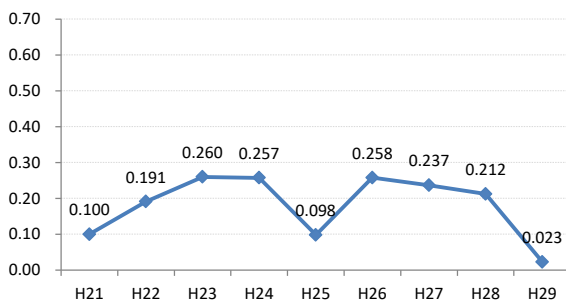

【大腸がん】がん発見率の推移

大腸	H21	H22	H23	H24	H25	H26	H27	H28	H29
全国	0.170	0.175	0.172	0.185	0.184	0.189	0.189	0.171	0.164
広島県	0.130	0.159	0.206	0.236	0.188	0.217	0.201	0.191	0.116
広島市	0.100	0.191	0.260	0.257	0.098	0.258	0.237	0.212	0.023
呉市	0.233	0.220	0.274	0.205	0.342	0.248	0.206	0.179	0.047
竹原市	0.357	0.000	0.129	0.201	0.560	0.170	0.311	0.479	0.100
三原市	0.125	0.067	0.291	0.067	0.000	0.087	0.158	0.332	0.177
尾道市	0.150	0.110	0.144	0.199	0.219	0.102	0.180	0.216	0.181
福山市	0.219	0.212	0.207	0.273	0.268	0.224	0.181	0.178	0.153
府中市	0.134	0.130	0.194	0.323	0.231	0.392	0.066	0.064	0.256
三次市	0.000	0.104	0.047	0.288	0.280	0.179	0.090	0.147	0.154
庄原市	0.000	0.000	0.047	0.189	0.000	0.162	0.472	0.149	0.113
大竹市	0.000	0.000	0.000	0.270	0.106	0.214	0.139	0.000	0.149
東広島市	0.114	0.133	0.083	0.139	0.205	0.125	0.076	0.251	0.165
廿日市市	0.148	0.167	0.074	0.447	0.219	0.181	0.136	0.142	0.291
安芸高田市	0.000	0.000	0.123	0.056	0.212	0.285	0.053	0.357	0.200
江田島市	0.233	0.000	0.284	0.287	0.300	0.299	0.490	0.103	0.496
府中町	0.000	0.142	0.332	0.081	0.271	0.210	0.173	0.000	0.429
海田町	0.659	0.185	0.542	0.229	0.122	0.385	0.087	0.000	0.192
熊野町	0.165	0.090	0.304	0.382	0.332	0.164	0.476	0.096	0.296
坂町	0.000	0.000	0.000	0.000	0.000	0.213	0.000	0.000	0.000
安芸大田町	0.000	0.000	0.000	0.226	0.207	0.205	0.398	0.000	0.000
北広島町	0.000	0.000	0.000	0.307	0.396	0.198	0.354	0.099	0.107
大崎上島町	0.000	0.251	0.000	0.000	0.000	0.279	0.000	0.000	0.000
世羅町	0.236	0.627	0.383	0.091	0.000	0.090	0.348	0.176	0.082
神石高原町	0.000	0.000	0.438	0.000	0.698	0.478	0.118	0.124	0.259

広島市