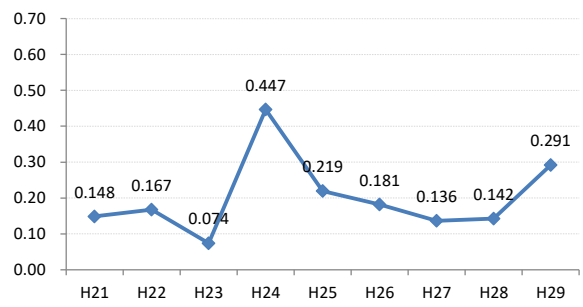

府中市

三次市

庄原市

大竹市

東広島市

廿日市

安芸高田市

江田島市