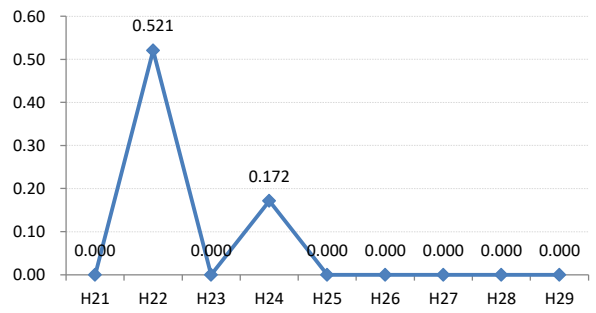

府中市

三次市

庄原市

大竹市

東広島市

廿日市市

安芸高田市

江田島市