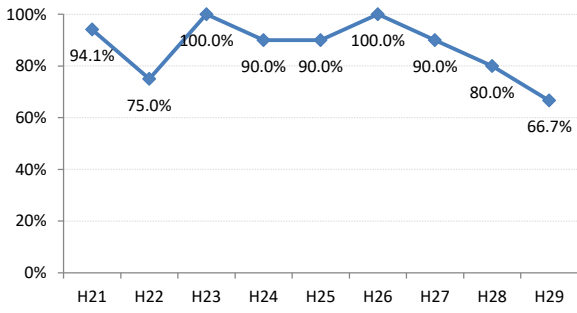

府中町

海田町

熊野町

坂町

安芸太田町

北広島町

大崎上島町

世羅町