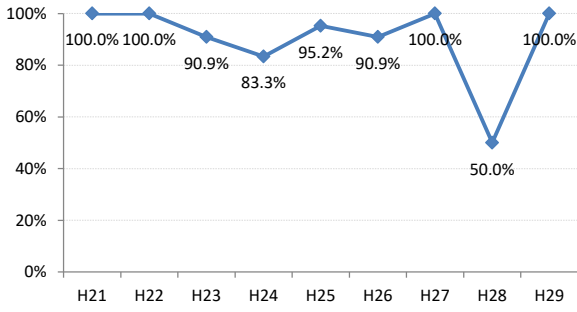

府中町

海田町

熊野町

坂町

安芸太田町

北広島町

大崎上島町

世羅町