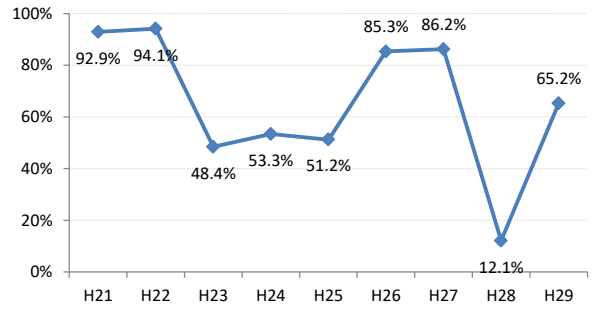

府中町

海田町

熊野町

坂町

安芸太田町

北広島町

大崎上島町

世羅町