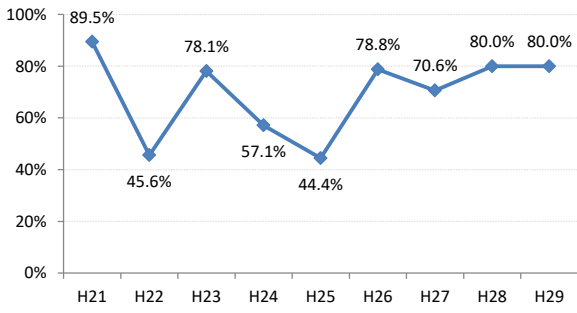

府中市

三次市

庄原市

大竹市

東広島市

廿日市市

安芸高田市

江田島市