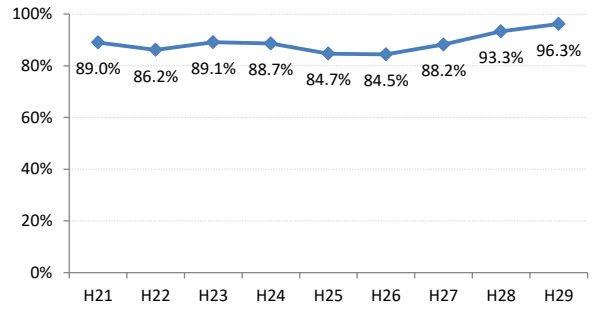

全国

広島県

広島市

呉市

竹原市

三原市

尾道市

福山市