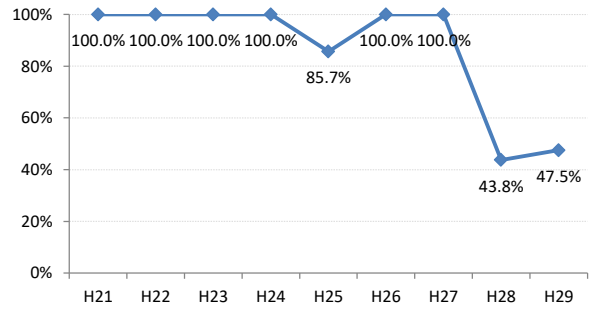

府中市

三次市

庄原市

大竹市

東広島市

廿日市市

安芸高田市

江田島市