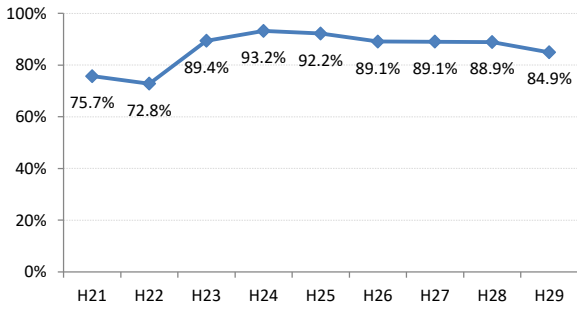

府中市

三次市

庄原市

大竹市

東広島市

廿日市市

安芸高田市

江田島市