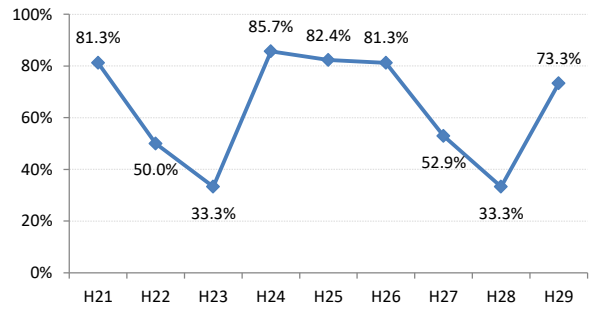

府中町

海田町

熊野町

坂町

安芸太田町

北広島町

大崎上島町

世羅町