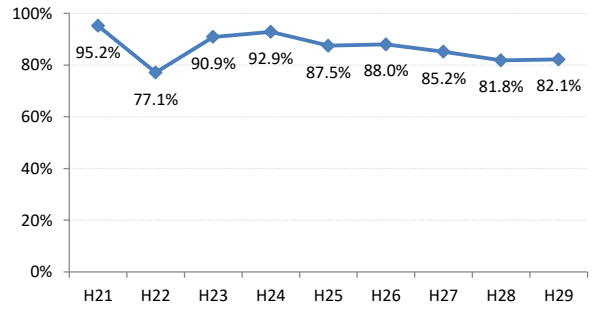

府中市

三次市

庄原市

大竹市

東広島市

廿日市市

安芸高田市

江田島市