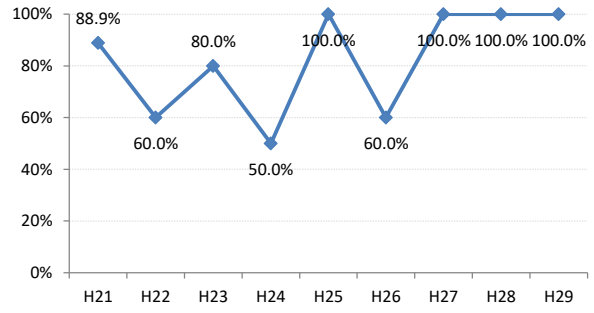

府中町

海田町

熊野町

坂町

安芸太田町

北広島町

大崎上島町

世羅町