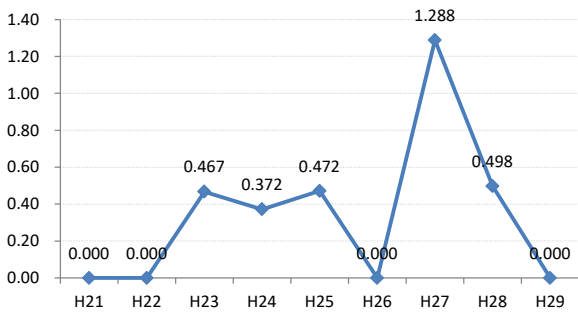

府中町

海田町

熊野町

坂町

安芸太田町

北広島町

大崎上島町

世羅町