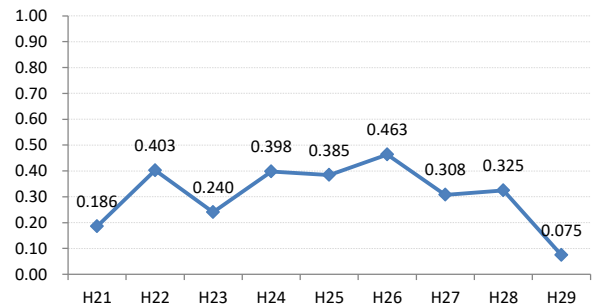

【乳がん】がん発見率の推移

乳	H21	H22	H23	H24	H25	H26	H27	H28	H29
全国	0.285	0.306	0.307	0.319	0.313	0.340	0.331	0.284	0.285
広島県	0.247	0.374	0.272	0.363	0.327	0.353	0.355	0.362	0.164
広島市	0.224	0.496	0.309	0.466	0.285	0.392	0.439	0.411	0.104
呉市	0.186	0.403	0.240	0.398	0.385	0.463	0.308	0.325	0.075
竹原市	0.710	0.791	0.774	0.196	0.207	0.476	0.585	0.904	0.345
三原市	0.304	0.408	0.290	0.324	0.272	0.222	0.270	0.178	0.250
尾道市	0.161	0.390	0.200	0.373	0.486	0.187	0.177	0.364	0.546
福山市	0.454	0.341	0.365	0.448	0.426	0.273	0.310	0.362	0.275
府中市	0.191	0.371	0.000	0.169	0.540	0.624	0.142	0.190	0.343
三次市	0.095	0.093	0.000	0.085	0.413	0.411	0.871	0.385	0.126
庄原市	0.113	0.000	0.130	0.539	0.365	0.754	0.457	0.255	0.168
大竹市	0.299	0.299	0.230	0.000	0.703	0.821	0.329	0.679	0.000
東広島市	0.351	0.161	0.242	0.247	0.311	0.207	0.249	0.317	0.140
廿日市市	0.089	0.437	0.348	0.314	0.421	0.081	0.412	0.641	0.210
安芸高田市	0.000	0.000	0.000	0.000	0.099	0.354	0.000	0.000	0.140
江田島市	0.000	0.351	0.136	0.000	0.355	0.000	0.163	0.168	0.182
府中町	0.592	0.114	0.440	0.233	0.000	0.512	0.246		0.000
海田町	0.425	0.267	0.134	0.268	0.659	0.501	0.229	0.120	0.223
熊野町	0.135	0.000	0.000	0.394	0.364	0.244	0.000	0.678	0.432
坂町	0.000	0.284	0.342	0.000	0.000	0.288	0.273	0.266	0.000
安芸太田町	0.000	0.000	0.407	0.000	0.000	0.444	0.452	0.866	0.000
北広島町	0.000	0.156	0.000	0.190	0.181	0.000	0.000	0.192	0.000
大崎上島町	0.000	0.000	0.467	0.372	0.472	0.000	1.288	0.498	0.000
世羅町	0.000	0.000	0.000	0.000	0.000	0.336	0.156	0.000	0.160
神石高原町	0.000	0.195	0.000	0.000	0.000	0.198	0.000	0.000	0.000

呉市