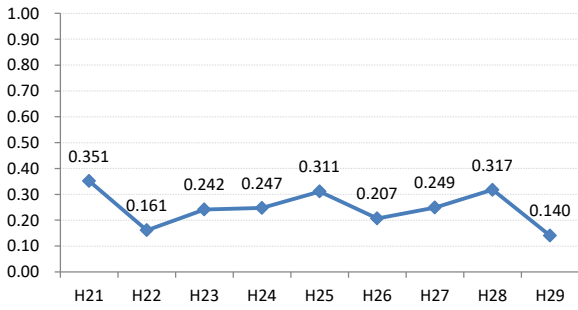

府中市

三次市

庄原市

大竹市

東広島市

廿日市

安芸高田市

江田島市