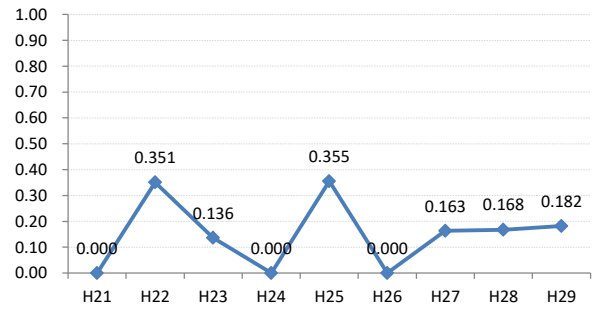

府中市

三次市

庄原市

大竹市

東広島市

廿日市

安芸高田市

江田島市