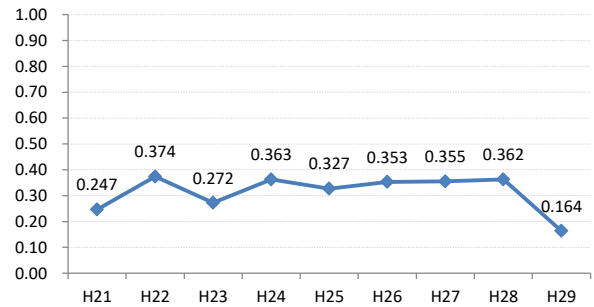

【乳がん】がん発見率の推移

乳	H21	H22	H23	H24	H25	H26	H27	H28	H29
全国	0.285	0.306	0.307	0.319	0.313	0.340	0.331	0.284	0.285
広島県	0.247	0.374	0.272	0.363	0.327	0.353	0.355	0.362	0.164
広島市	0.224	0.496	0.309	0.466	0.285	0.392	0.439	0.411	0.104
呉市	0.186	0.403	0.240	0.398	0.385	0.463	0.308	0.325	0.075
竹原市	0.710	0.791	0.774	0.196	0.207	0.476	0.585	0.904	0.345
三原市	0.304	0.408	0.290	0.324	0.272	0.222	0.270	0.178	0.250
尾道市	0.161	0.390	0.200	0.373	0.486	0.187	0.177	0.364	0.546
福山市	0.454	0.341	0.365	0.448	0.426	0.273	0.310	0.362	0.275
府中市	0.191	0.371	0.000	0.169	0.540	0.624	0.142	0.190	0.343
三次市	0.095	0.093	0.000	0.085	0.413	0.411	0.871	0.385	0.126
庄原市	0.113	0.000	0.130	0.539	0.365	0.754	0.457	0.255	0.168
大竹市	0.299	0.299	0.230	0.000	0.703	0.821	0.329	0.679	0.000
東広島市	0.351	0.161	0.242	0.247	0.311	0.207	0.249	0.317	0.140
廿日市市	0.089	0.437	0.348	0.314	0.421	0.081	0.412	0.641	0.210
安芸高田市	0.000	0.000	0.000	0.000	0.099	0.354	0.000	0.000	0.140
江田島市	0.000	0.351	0.136	0.000	0.355	0.000	0.163	0.168	0.182
府中町	0.592	0.114	0.440	0.233	0.000	0.512	0.246		0.000
海田町	0.425	0.267	0.134	0.268	0.659	0.501	0.229	0.120	0.223
熊野町	0.135	0.000	0.000	0.394	0.364	0.244	0.000	0.678	0.432
坂町	0.000	0.284	0.342	0.000	0.000	0.288	0.273	0.266	0.000
安芸太田町	0.000	0.000	0.407	0.000	0.000	0.444	0.452	0.866	0.000
北広島町	0.000	0.156	0.000	0.190	0.181	0.000	0.000	0.192	0.000
大崎上島町	0.000	0.000	0.467	0.372	0.472	0.000	1.288	0.498	0.000
世羅町	0.000	0.000	0.000	0.000	0.000	0.336	0.156	0.000	0.160
神石高原町	0.000	0.195	0.000	0.000	0.000	0.198	0.000	0.000	0.000

広島県