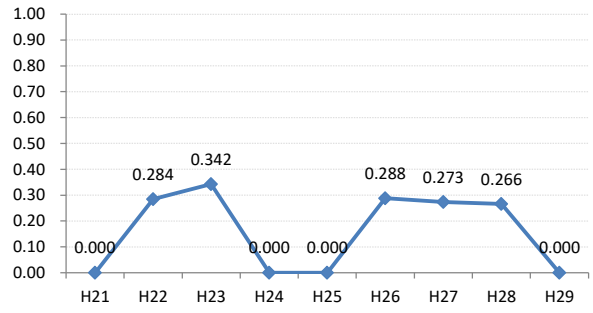

府中町

海田町

熊野町

坂町

安芸太田町

北広島町

大崎上島町

世羅町