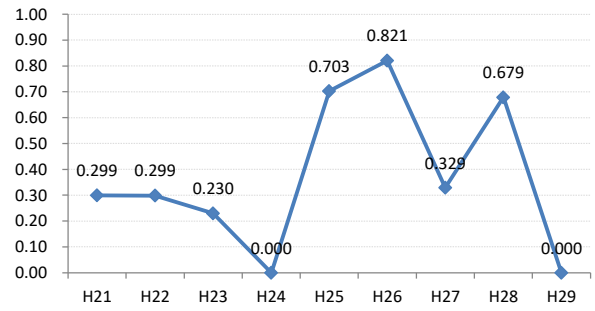

府中市

三次市

庄原市

大竹市

東広島市

廿日市

安芸高田市

江田島市