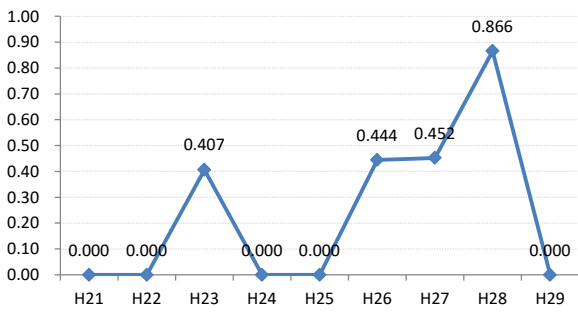

府中町

海田町

熊野町

坂町

安芸太田町

北広島町

大崎上島町

世羅町