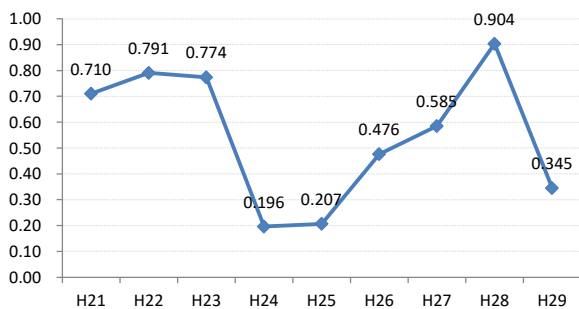

【乳がん】がん発見率の推移

乳	H21	H22	H23	H24	H25	H26	H27	H28	H29
全国	0.285	0.306	0.307	0.319	0.313	0.340	0.331	0.284	0.285
広島県	0.247	0.374	0.272	0.363	0.327	0.353	0.355	0.362	0.164
広島市	0.224	0.496	0.309	0.466	0.285	0.392	0.439	0.411	0.104
呉市	0.186	0.403	0.240	0.398	0.385	0.463	0.308	0.325	0.075
竹原市	0.710	0.791	0.774	0.196	0.207	0.476	0.585	0.904	0.345
三原市	0.304	0.408	0.290	0.324	0.272	0.222	0.270	0.178	0.250
尾道市	0.161	0.390	0.200	0.373	0.486	0.187	0.177	0.364	0.546
福山市	0.454	0.341	0.365	0.448	0.426	0.273	0.310	0.362	0.275
府中市	0.191	0.371	0.000	0.169	0.540	0.624	0.142	0.190	0.343
三次市	0.095	0.093	0.000	0.085	0.413	0.411	0.871	0.385	0.126
庄原市	0.113	0.000	0.130	0.539	0.365	0.754	0.457	0.255	0.168
大竹市	0.299	0.299	0.230	0.000	0.703	0.821	0.329	0.679	0.000
東広島市	0.351	0.161	0.242	0.247	0.311	0.207	0.249	0.317	0.140
廿日市市	0.089	0.437	0.348	0.314	0.421	0.081	0.412	0.641	0.210
安芸高田市	0.000	0.000	0.000	0.000	0.099	0.354	0.000	0.000	0.140
江田島市	0.000	0.351	0.136	0.000	0.355	0.000	0.163	0.168	0.182
府中町	0.592	0.114	0.440	0.233	0.000	0.512	0.246		0.000
海田町	0.425	0.267	0.134	0.268	0.659	0.501	0.229	0.120	0.223
熊野町	0.135	0.000	0.000	0.394	0.364	0.244	0.000	0.678	0.432
坂町	0.000	0.284	0.342	0.000	0.000	0.288	0.273	0.266	0.000
安芸太田町	0.000	0.000	0.407	0.000	0.000	0.444	0.452	0.866	0.000
北広島町	0.000	0.156	0.000	0.190	0.181	0.000	0.000	0.192	0.000
大崎上島町	0.000	0.000	0.467	0.372	0.472	0.000	1.288	0.498	0.000
世羅町	0.000	0.000	0.000	0.000	0.000	0.336	0.156	0.000	0.160
神石高原町	0.000	0.195	0.000	0.000	0.000	0.198	0.000	0.000	0.000

竹原市