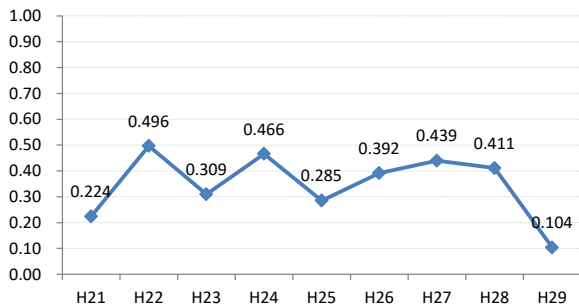

【乳がん】がん発見率の推移

乳	H21	H22	H23	H24	H25	H26	H27	H28	H29
全国	0.285	0.306	0.307	0.319	0.313	0.340	0.331	0.284	0.285
広島県	0.247	0.374	0.272	0.363	0.327	0.353	0.355	0.362	0.164
広島市	0.224	0.496	0.309	0.466	0.285	0.392	0.439	0.411	0.104
呉市	0.186	0.403	0.240	0.398	0.385	0.463	0.308	0.325	0.075
竹原市	0.710	0.791	0.774	0.196	0.207	0.476	0.585	0.904	0.345
三原市	0.304	0.408	0.290	0.324	0.272	0.222	0.270	0.178	0.250
尾道市	0.161	0.390	0.200	0.373	0.486	0.187	0.177	0.364	0.546
福山市	0.454	0.341	0.365	0.448	0.426	0.273	0.310	0.362	0.275
府中市	0.191	0.371	0.000	0.169	0.540	0.624	0.142	0.190	0.343
三次市	0.095	0.093	0.000	0.085	0.413	0.411	0.871	0.385	0.126
庄原市	0.113	0.000	0.130	0.539	0.365	0.754	0.457	0.255	0.168
大竹市	0.299	0.299	0.230	0.000	0.703	0.821	0.329	0.679	0.000
東広島市	0.351	0.161	0.242	0.247	0.311	0.207	0.249	0.317	0.140
廿日市市	0.089	0.437	0.348	0.314	0.421	0.081	0.412	0.641	0.210
安芸高田市	0.000	0.000	0.000	0.000	0.099	0.354	0.000	0.000	0.140
江田島市	0.000	0.351	0.136	0.000	0.355	0.000	0.163	0.168	0.182
府中町	0.592	0.114	0.440	0.233	0.000	0.512	0.246		0.000
海田町	0.425	0.267	0.134	0.268	0.659	0.501	0.229	0.120	0.223
熊野町	0.135	0.000	0.000	0.394	0.364	0.244	0.000	0.678	0.432
坂町	0.000	0.284	0.342	0.000	0.000	0.288	0.273	0.266	0.000
安芸太田町	0.000	0.000	0.407	0.000	0.000	0.444	0.452	0.866	0.000
北広島町	0.000	0.156	0.000	0.190	0.181	0.000	0.000	0.192	0.000
大崎上島町	0.000	0.000	0.467	0.372	0.472	0.000	1.288	0.498	0.000
世羅町	0.000	0.000	0.000	0.000	0.000	0.336	0.156	0.000	0.160
神石高原町	0.000	0.195	0.000	0.000	0.000	0.198	0.000	0.000	0.000

広島市