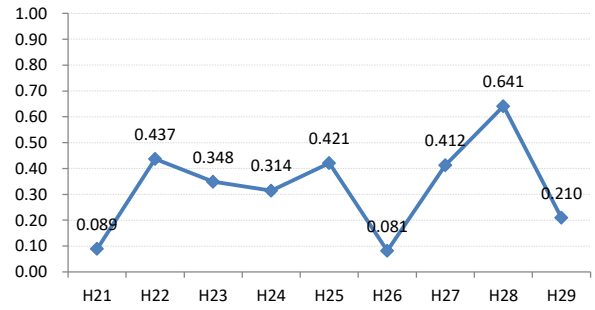

府中市

三次市

庄原市

大竹市

東広島市

廿日市

安芸高田市

江田島市