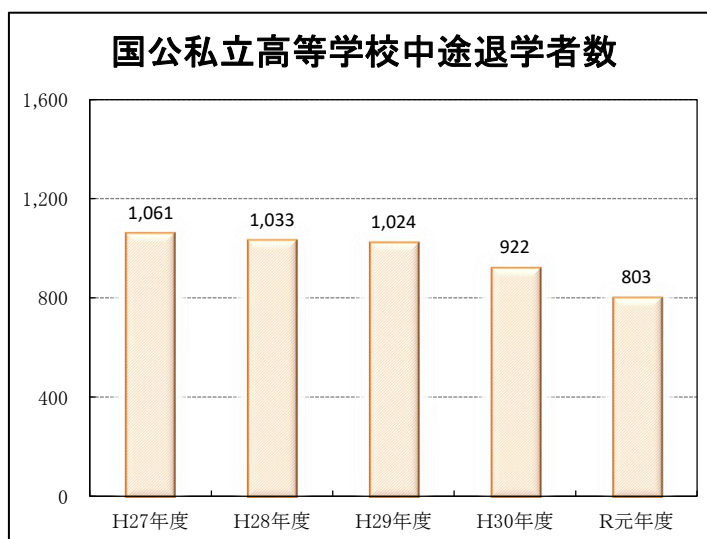

中途退学

国公立高等学校（全日制・定時制・通信制）における中途退学者数等の年次推移
（H27年度～R元年度）

年度	中途退学者数	中途退学率（％）	
	広島県 （国公立）	広島県 （国公立）	全国 （国公立）
平成27年度	1,061	1.4	1.4
平成28年度	1,033	1.3	1.4
平成29年度	1,024	1.3	1.3
平成30年度	922	1.2	1.4
令和元年度	803	1.1	1.3