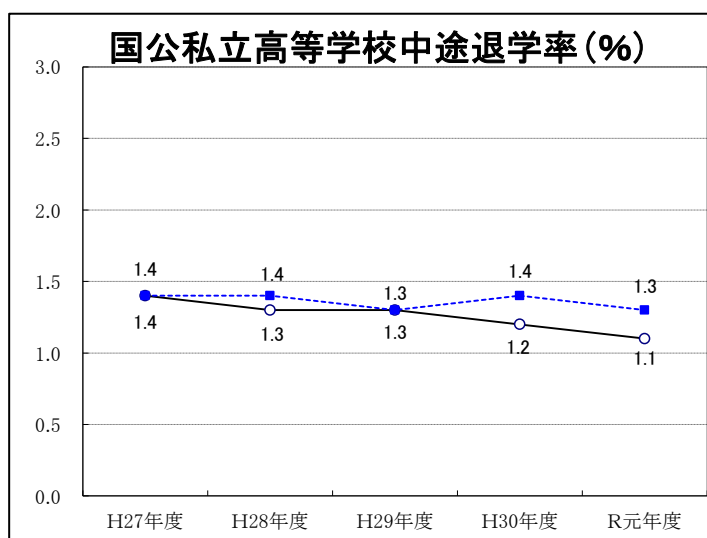

中途退学

国公立高等学校（全日制・定時制・通信制）における中途退学者数等の年次推移
（H27年度～R元年度）

年度	中途退学者数	中途退学率（％）	
	広島県 （国公立）	広島県 （国公立）	全国 （国公立）
平成27年度	1,061	1.4	1.4
平成28年度	1,033	1.3	1.4
平成29年度	1,024	1.3	1.3
平成30年度	922	1.2	1.4
令和元年度	803	1.1	1.3