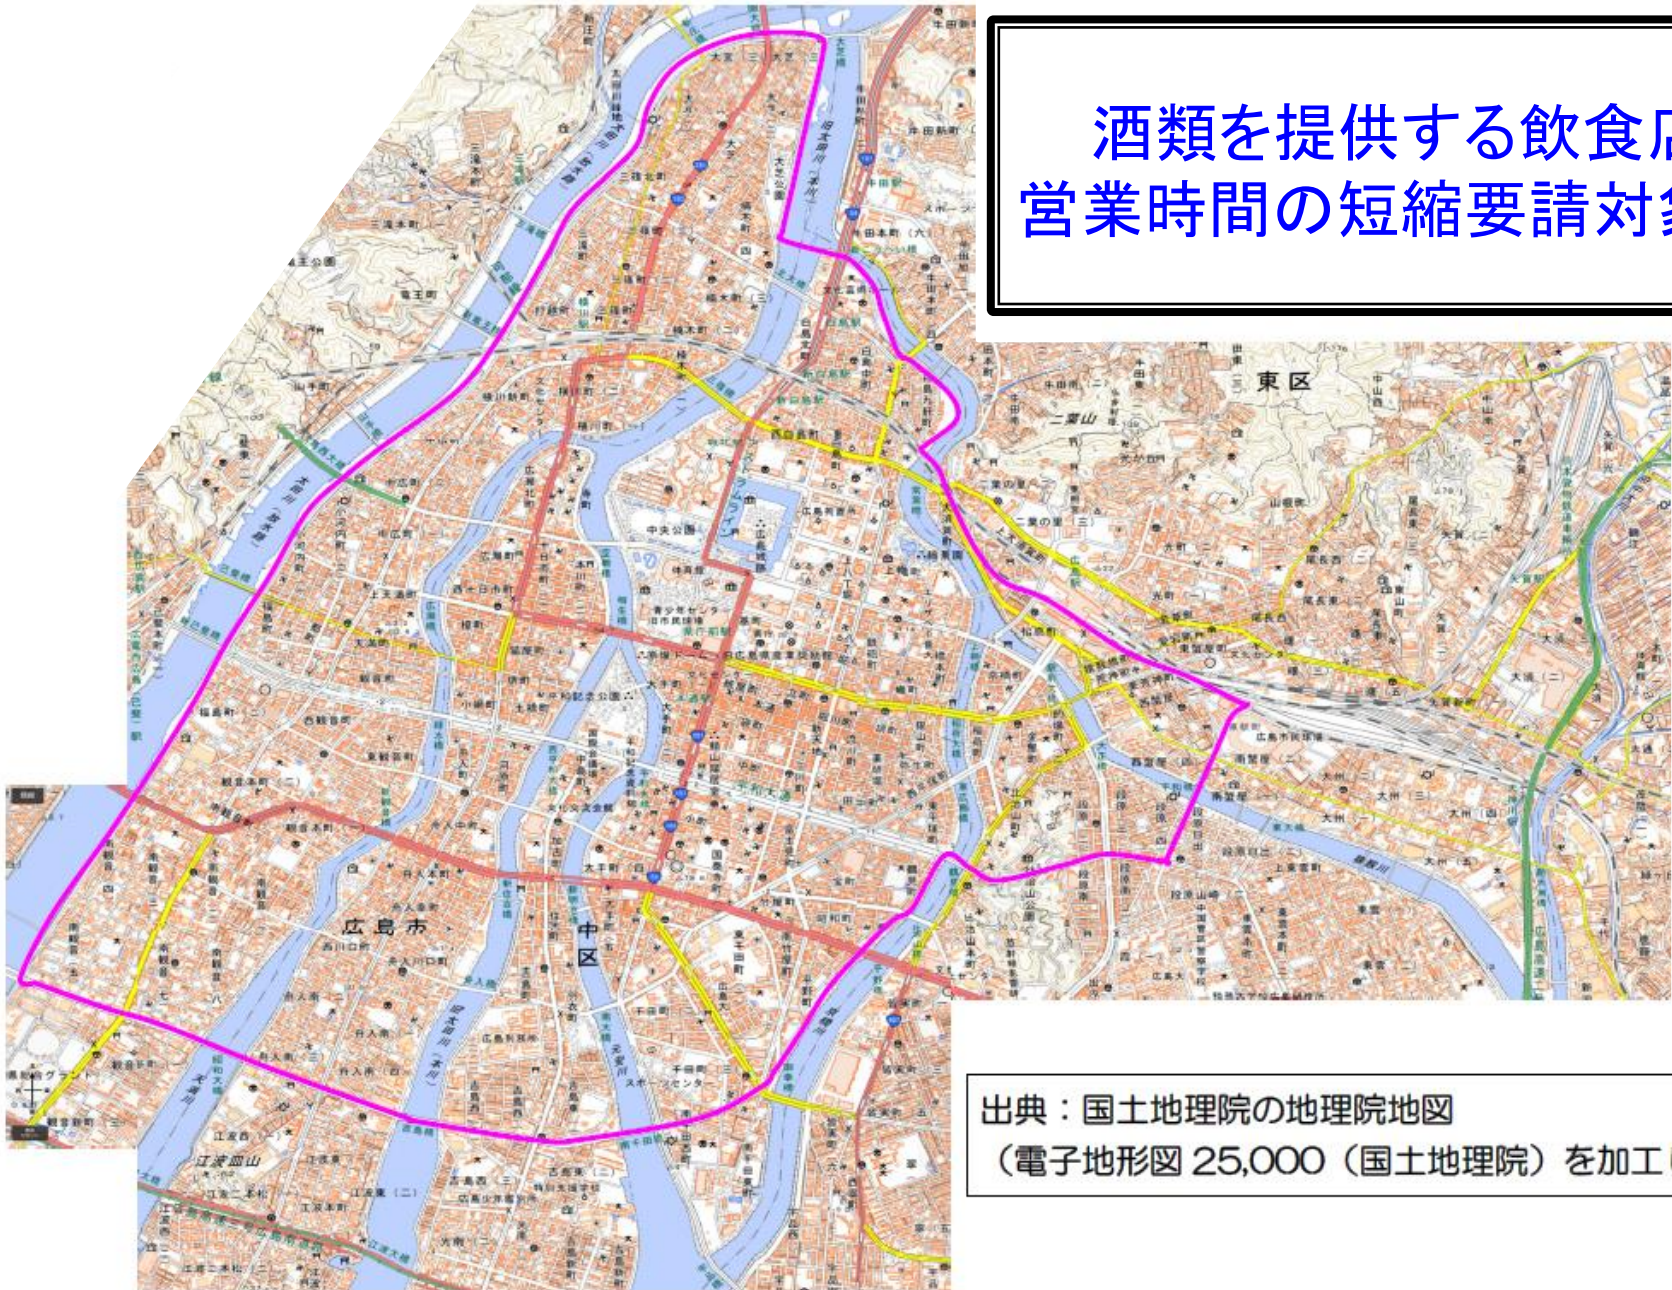

酒類を提供する飲食店の 営業時間の短縮要請対象地域

出典：国土地理院の地理院地図
(電子地形図 25,000 (国土地理院) を加工して作成)