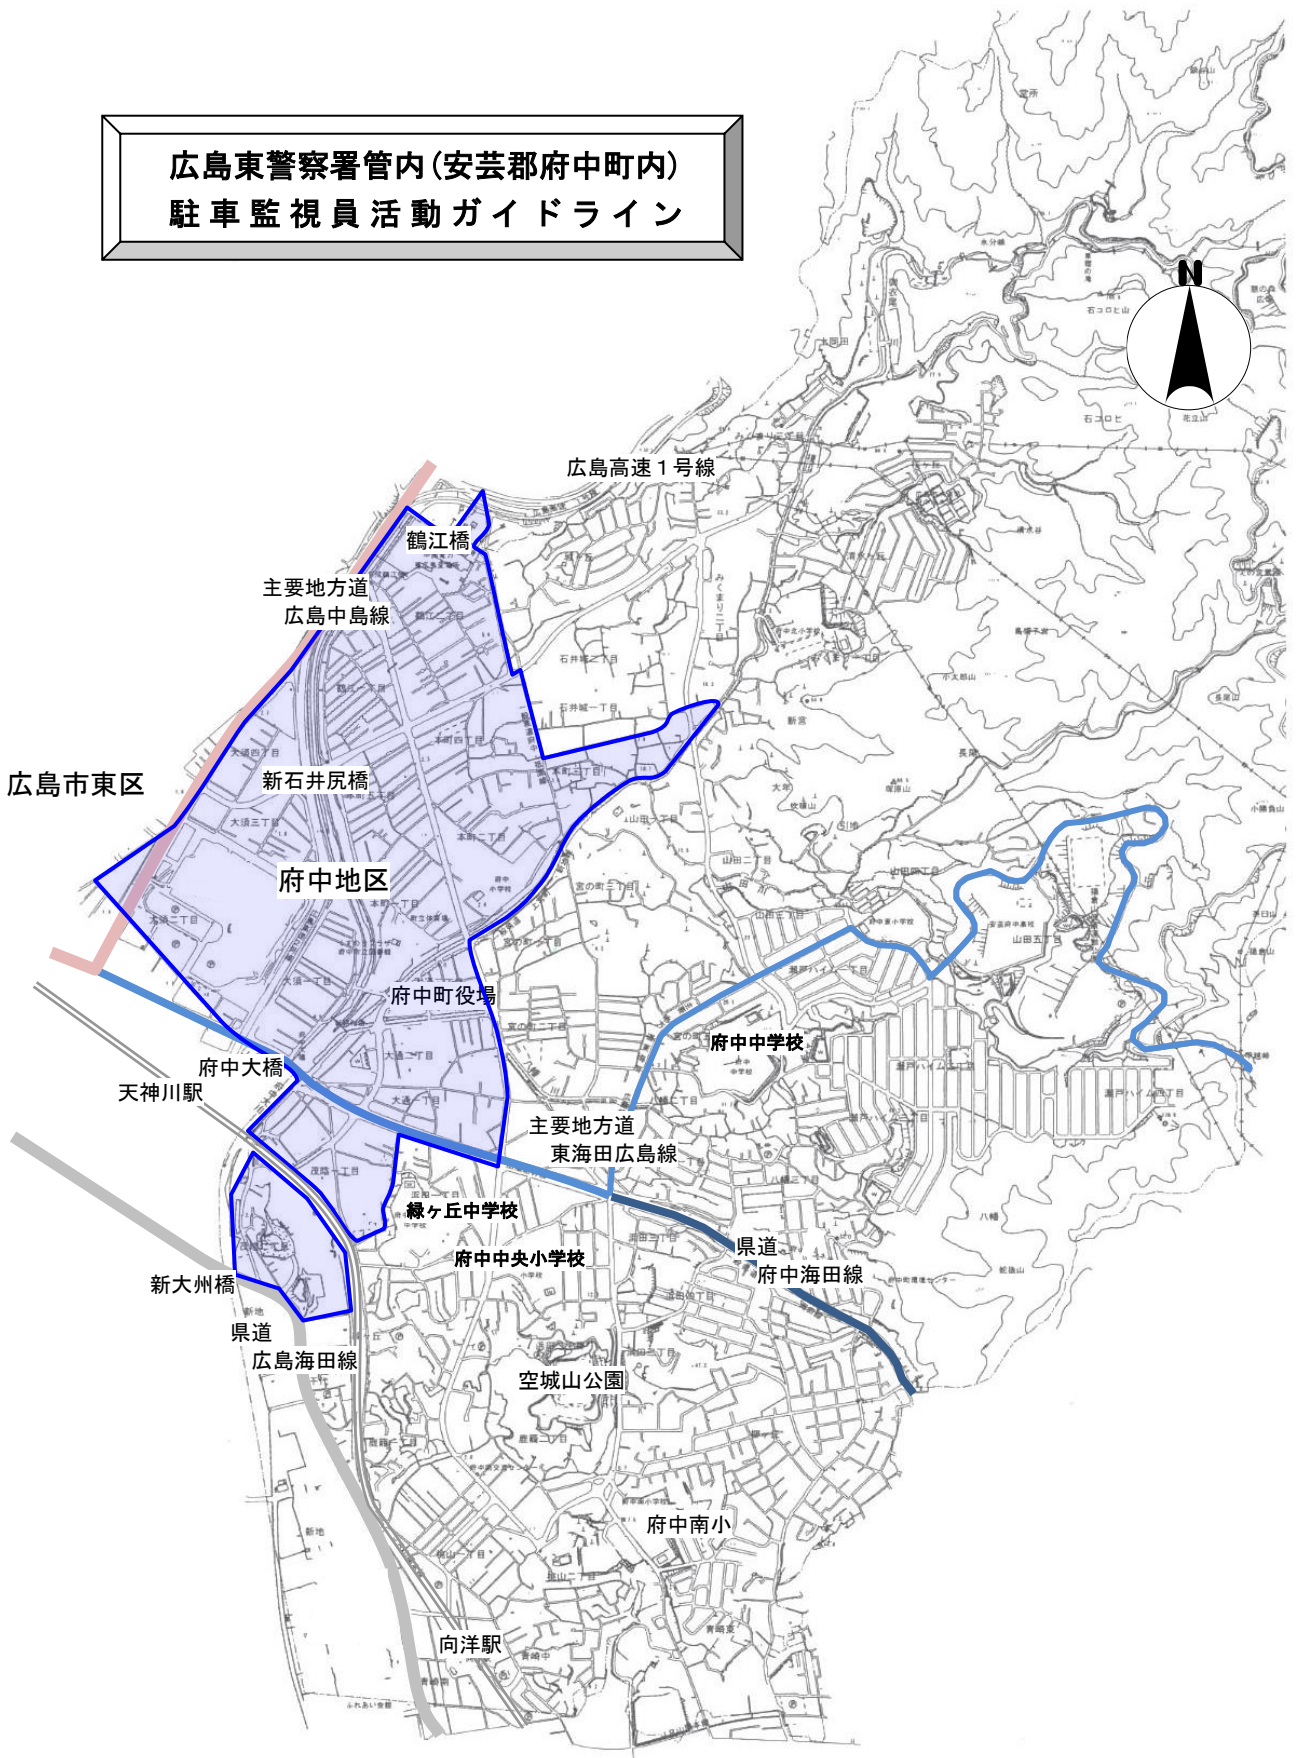

広島東警察署管内(安芸郡府中町内)  
 駐車監視員活動ガイドライン

この地図は、府中町長の承認を得て、府中町発行の1/2,500の地形図を複製したものである。(承認番号 平31府都発第136号)

凡例

: 重点地域