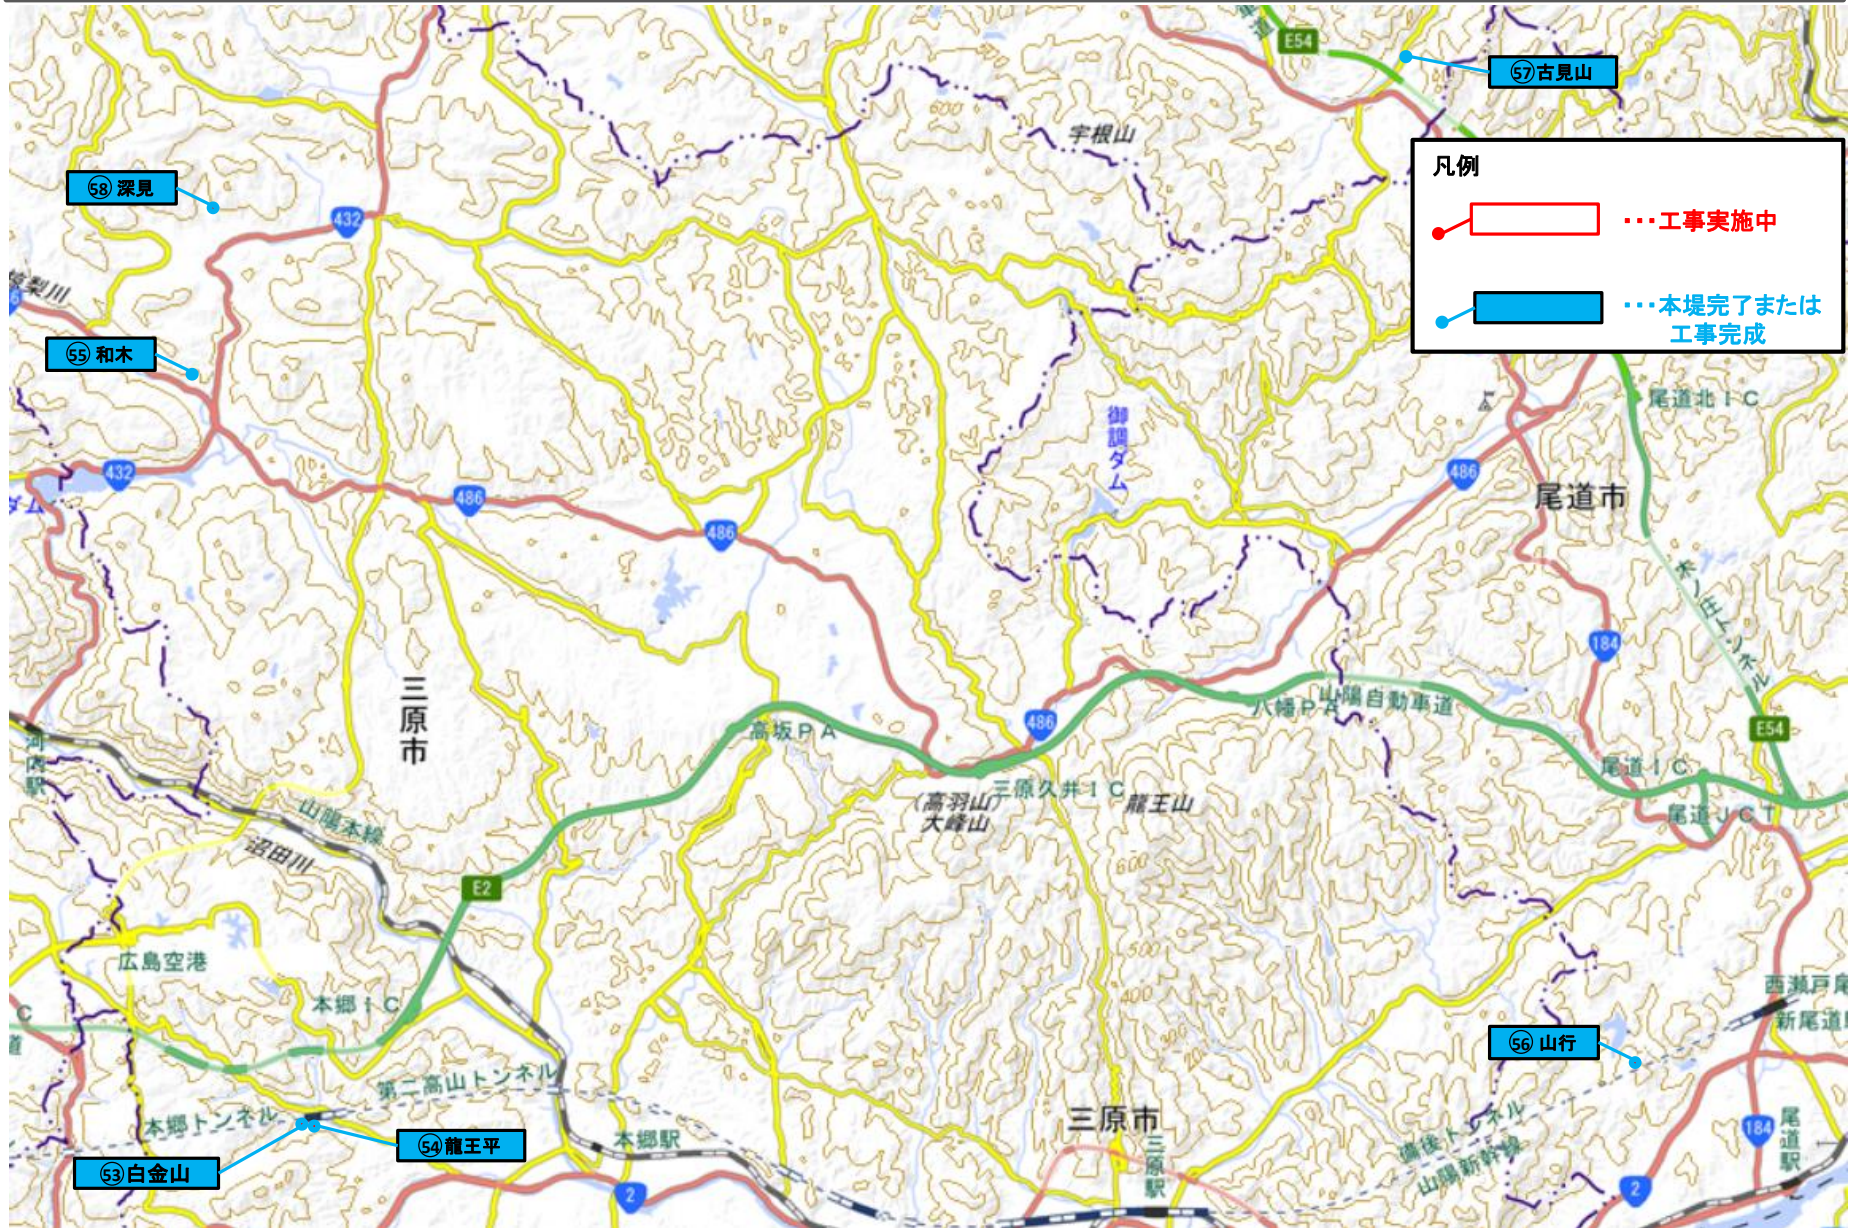

平成30年7月豪雨災害 災害関連緊急治山事業等 位置図 (尾道農林事業所管内)

この地図は電子地形図(タイル)に施工箇所を追記して掲載したものである。