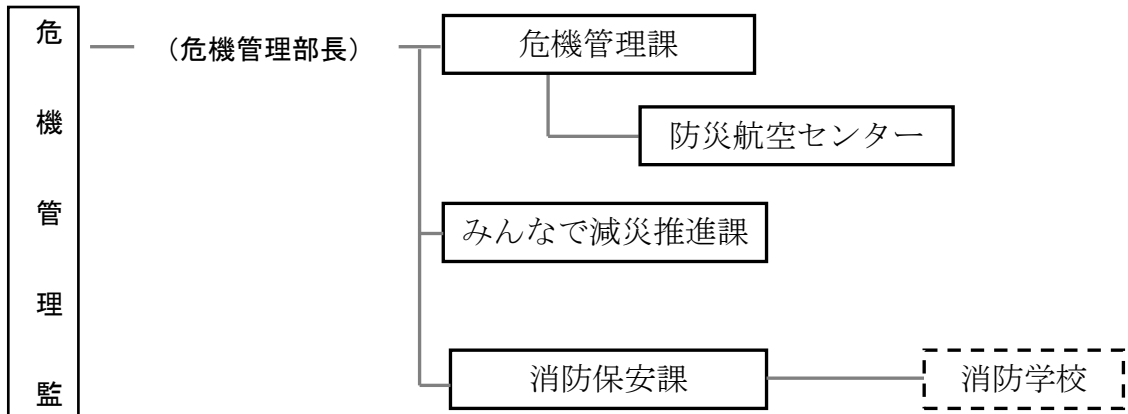

令和3年度

行政組織図及び役付職員名簿

危機管理監

危機管理監行政組織図・役付職員名簿

(令和3年4月1日現在)

1 行政組織図

【本 庁】(3課・1センター)

【地方機関】