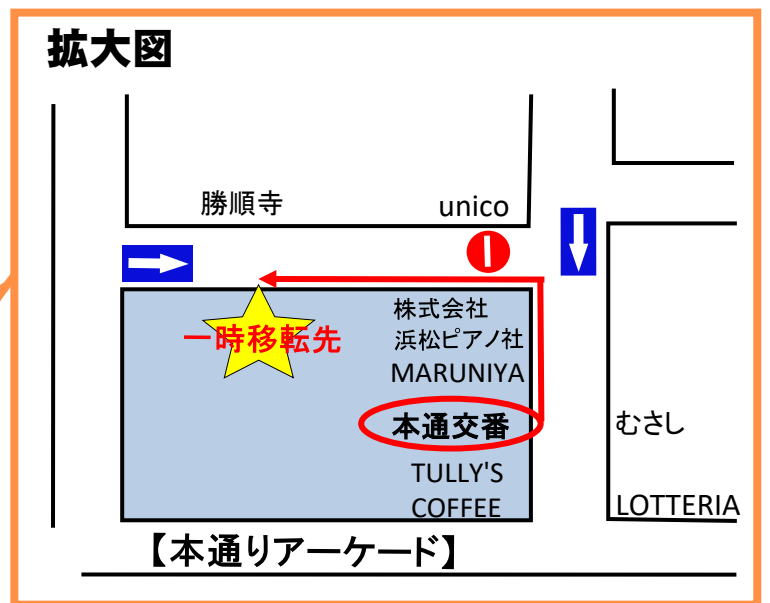

お知らせ

本通交番の一時移転について

令和2年5月21日（木）～

広島中央警察署本通交番は、老朽化に伴い、建て替えを予定しており、令和2年5月21日（木）から新交番開所までの間

広島市中区本通5番16号 山胡ビル1階

に一時移転し業務を行っています。

新交番の開所は、令和4年を予定していましたが、建て替え時期が延期することとなりました。

本通交番の電話番号は、変更ありません。
事件・事故等の際は、

本通交番 082-247-7011

広島中央警察署 082-224-0110

へご連絡ください。

なお、一時移転先に面した道路は、一方通行路であり、狭路ですので、車でのご来所はご遠慮ください。地域の皆様には、ご不便をおかけしますが、今後とも警察業務へのご理解・ご協力をよろしくお願いいたします。

拡大図

広島中央警察署