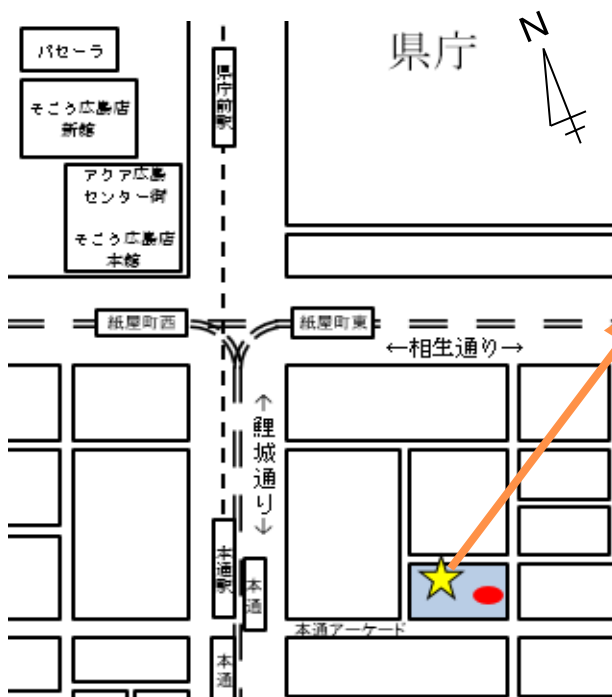

へご連絡ください。

なお、一時移転先に面した道路は、一方通行路であり、狭路ですので、車でのご来所はご遠慮ください。地域の皆様には、ご不便をおかけしますが、今後とも警察業務へのご理解・ご協力をよろしくお願いいたします。