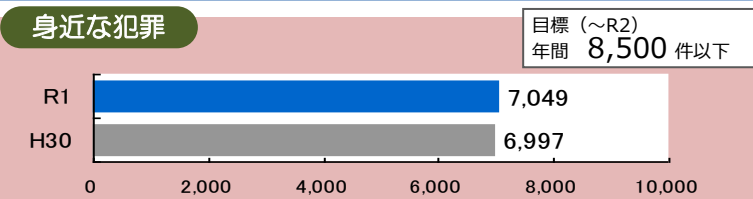

減らそう犯罪通信

令和2年1月号

発行・編集
 広島県警察本部
 生活安全総務課
 〒730-8507
 広島市中区基町9-42
 TEL 082(228)0110
 FAX 082(222)7902

統計 広島県内の犯罪の発生状況 令和元年中(暫定値)

特殊詐欺の被害状況(架空請求詐欺・還付金等詐欺など) 目標(～R2) 年間 5 億円以下

区分	認知件数		被害額	
	前年同期比	前年同期比	前年同期比	前年同期比
特殊詐欺	175 件	-8 件	約3億2,180万円	-約 4,331 万円