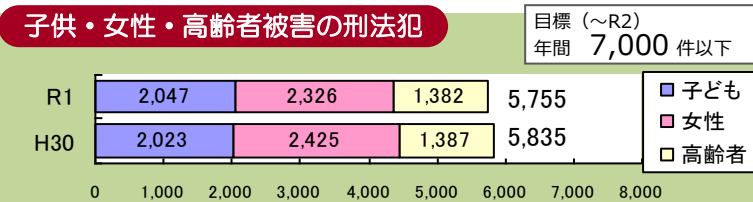

減らそう犯罪通信

令和2年1月号

発行・編集
 広島県警察本部
 生活安全総務課
 〒730-8507
 広島市中区基町9-42
 TEL 082(228)0110
 FAX 082(222)7902

統計 広島県内の犯罪の発生状況 令和元年中(暫定値)

特殊詐欺の被害状況(架空請求詐欺・還付金等詐欺など) 目標(～R2) 年間 5 億円以下

区分	認知件数		被害額	
	前年同期比	前年同期比	前年同期比	前年同期比
特殊詐欺	175 件	-8 件	約3億2,180万円	-約 4,331 万円