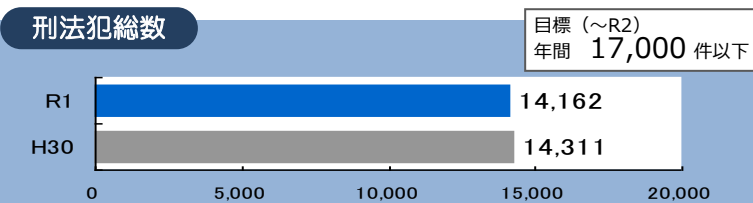

減らそう犯罪通信

令和2年1月号

発行・編集
 広島県警察本部
 生活安全総務課
 〒730-8507
 広島市中区基町9-42
 TEL 082(228)0110
 FAX 082(222)7902

統計 広島県内の犯罪の発生状況 令和元年中(暫定値)

特殊詐欺の被害状況(架空請求詐欺・還付金等詐欺など) 目標(～R2) 年間 5 億円以下

区分	認知件数		被害額	
	前年同期比	前年同期比	前年同期比	前年同期比
特殊詐欺	175 件	-8 件	約3億2,180万円	-約 4,331 万円