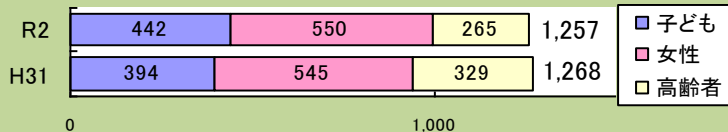

子供・女性・高齢者被害の刑法犯

目標(～R2)
年間 7,000 件以下