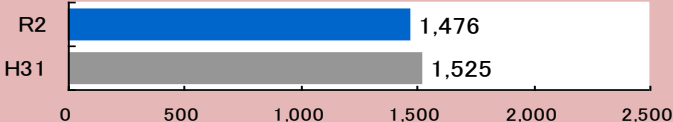

減らそう犯罪通信

令和2年4月号

発行・編集
 広島県警察本部
 生活安全総務課
 〒730-8507
 広島市中区基町9-42
 TEL 082(228)0110
 FAX 082(222)7902

統計 広島県内の犯罪の発生状況 令和2年(1~3月)

刑法犯総数

目標(～R2)
 年間 17,000 件以下

身近な犯罪

目標(～R2)
 年間 8,500 件以下