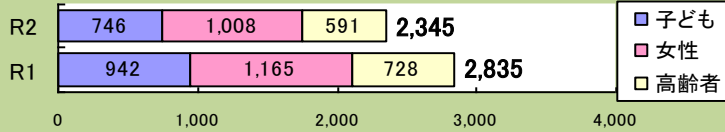

目標(～R2)
年間 17,000 件以下

身近な犯罪

目標(～R2)
年間 8,500 件以下

子供・女性・高齢者被害の刑法犯

目標(～R2)
年間 7,000 件以下

特殊詐欺の被害状況(架空請求詐欺・還付金等詐欺など)

区分	認知件数		被害額	
	前年同期比	前年同期比	前年同期比	前年同期比
特殊詐欺	77件	-10件	約1億748万円	-約1,762万円

※「身近な犯罪」とは、乗り物盗、街頭犯罪、侵入強・窃盗、性犯罪の4類型14罪種の総称です。