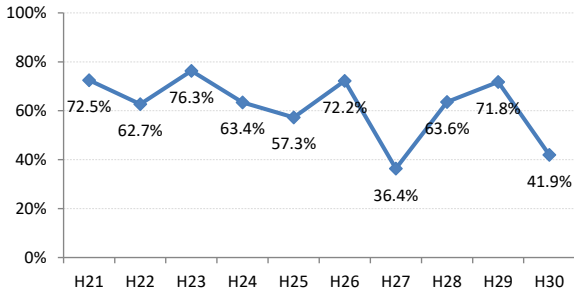

府中市

三次市

庄原市

大竹市

東広島市

廿日市市

安芸高田市

江田島市