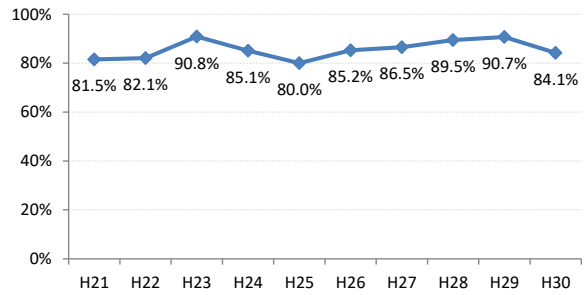

府中市

三次市

庄原市

大竹市

東広島市

廿日市市

安芸高田市

江田島市