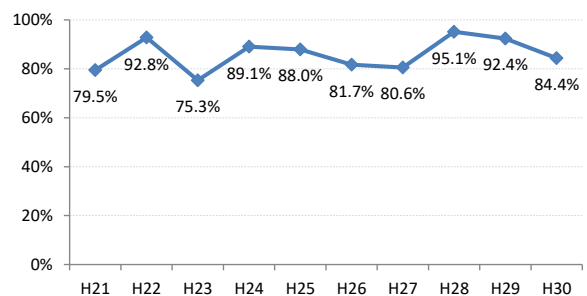

全国

広島県

広島市

呉市

竹原市

三原市

尾道市

福山市