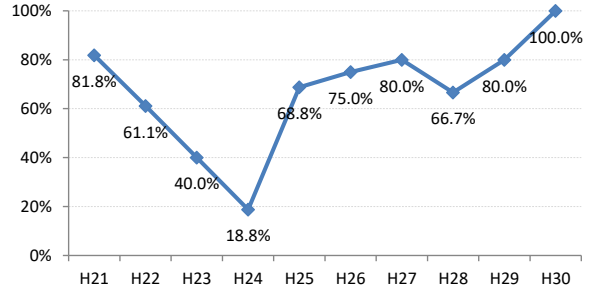

府中町

海田町

熊野町

坂町

安芸太田町

北広島町

大崎上島町

世羅町