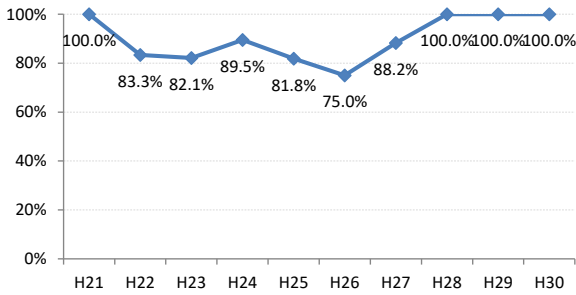

府中町

海田町

熊野町

坂町

安芸太田町

北広島町

大崎上島町

世羅町