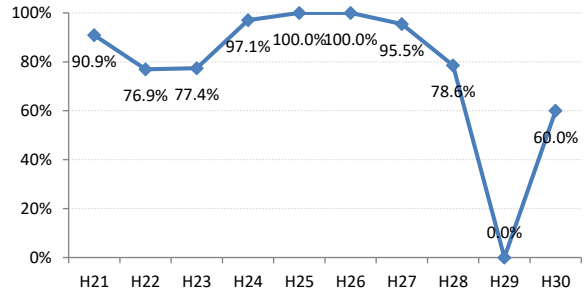

府中市

三次市

庄原市

大竹市

東広島市

廿日市市

安芸高田市

江田島市