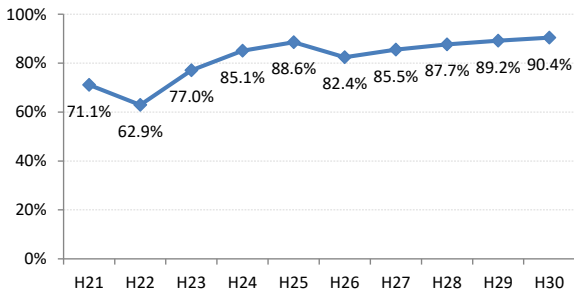

府中市

三次市

庄原市

大竹市

東広島市

廿日市市

安芸高田市

江田島市