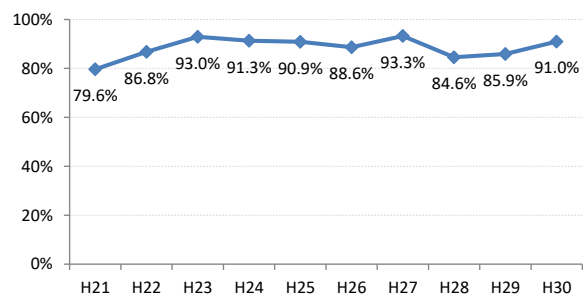

全国

広島県

広島市

呉市

竹原市

三原市

尾道市

福山市