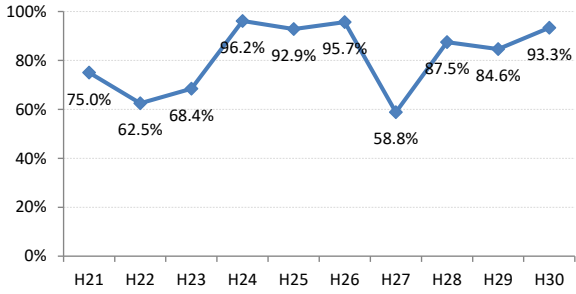

府中町

海田町

熊野町

坂町

安芸太田町

北広島町

大崎上島町

世羅町