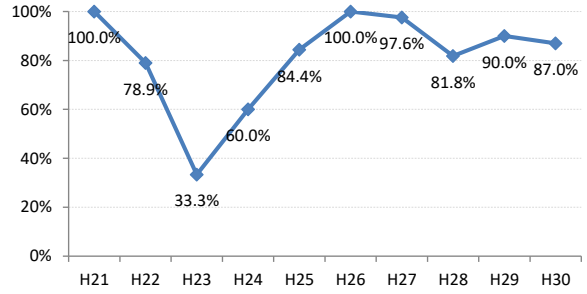

府中市

三次市

庄原市

大竹市

東広島市

廿日市市

安芸高田市

江田島市