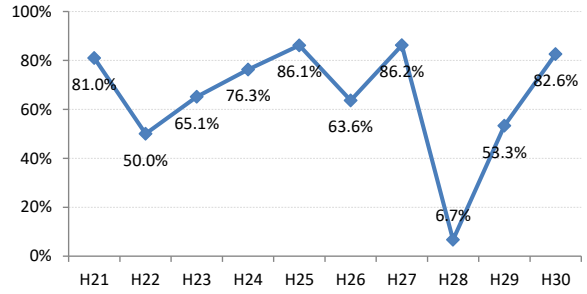

府中町

海田町

熊野町

坂町

安芸太田町

北広島町

大崎上島町

世羅町