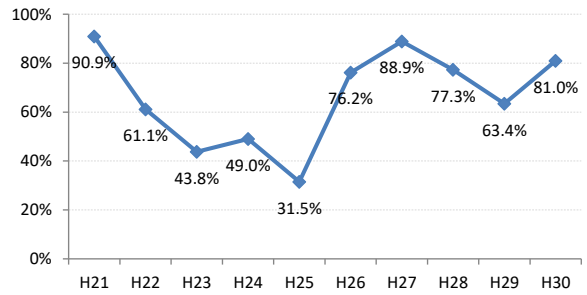

府中町

海田町

熊野町

坂町

安芸太田町

北広島町

大崎上島町

世羅町