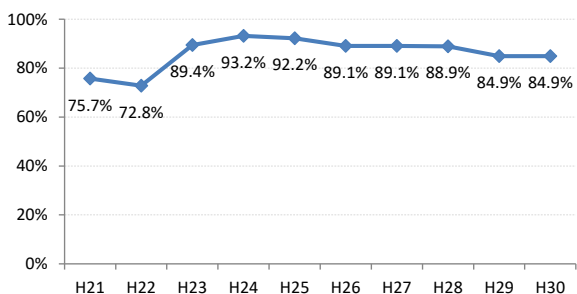

府中市

三次市

庄原市

大竹市

東広島市

廿日市市

安芸高田市

江田島市