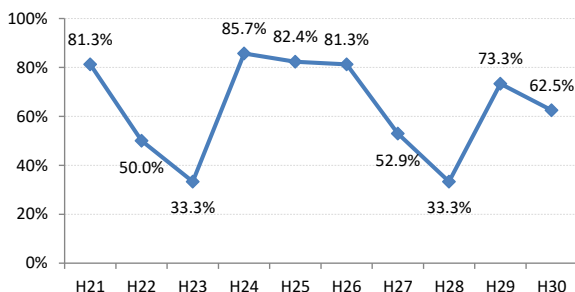

府中町

海田町

熊野町

坂町

安芸太田町

北広島町

大崎上島町

世羅町