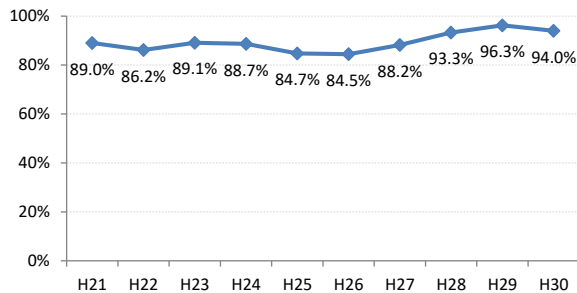

全国

広島県

広島市

呉市

竹原市

三原市

尾道市

福山市