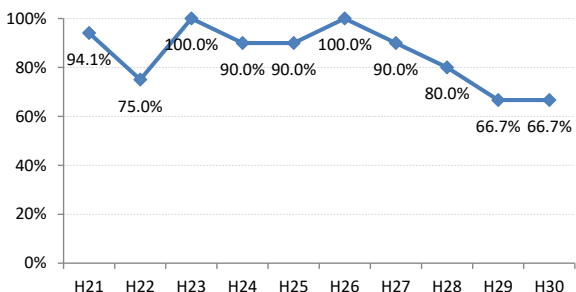

府中町

海田町

熊野町

坂町

安芸太田町

北広島町

大崎上島町

世羅町