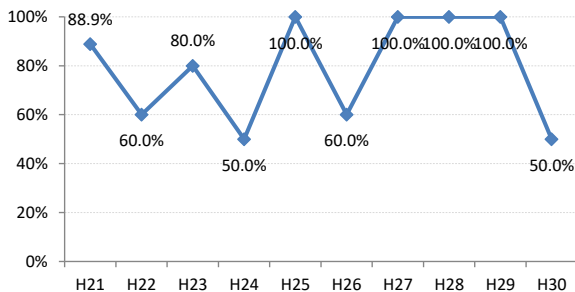

府中町

海田町

熊野町

坂町

安芸太田町

北広島町

大崎上島町

世羅町