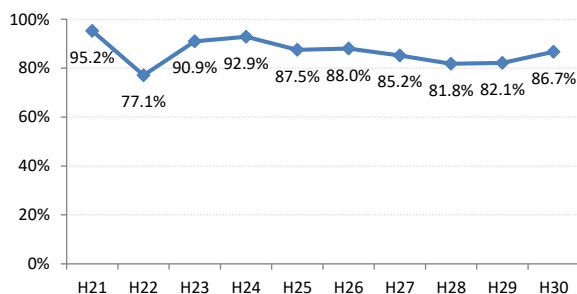

府中市

三次市

庄原市

大竹市

東広島市

廿日市市

安芸高田市

江田島市