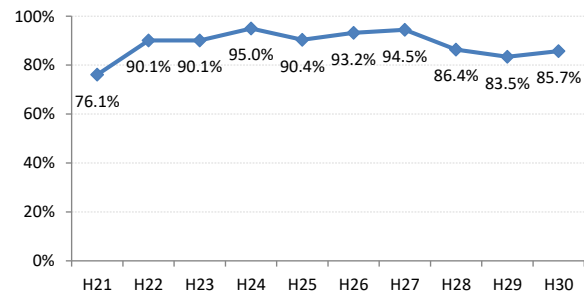

全国

広島県

広島市

呉市

竹原市

三原市

尾道市

福山市