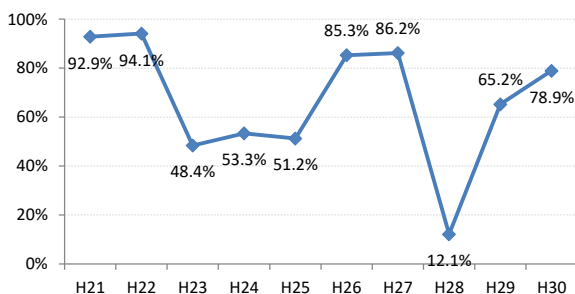

府中町

海田町

熊野町

坂町

安芸太田町

北広島町

大崎上島町

世羅町