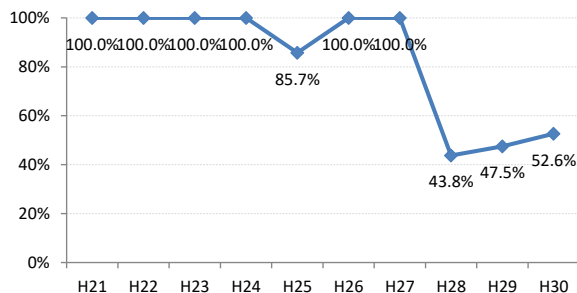

府中市

三次市

庄原市

大竹市

東広島市

廿日市市

安芸高田市

江田島市