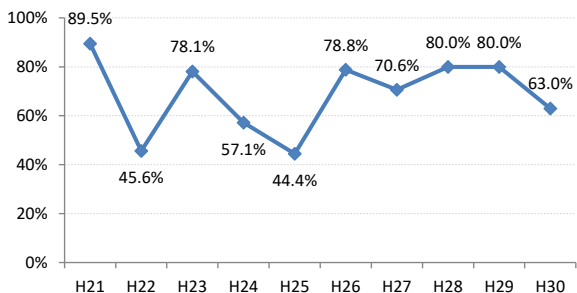

府中市

三次市

庄原市

大竹市

東広島市

廿日市市

安芸高田市

江田島市