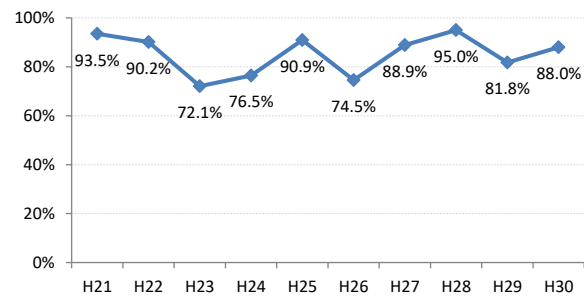

全国

広島県

広島市

呉市

竹原市

三原市

尾道市

福山市