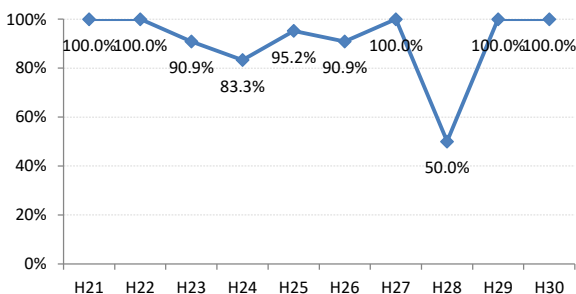

府中町

海田町

熊野町

坂町

安芸太田町

北広島町

大崎上島町

世羅町