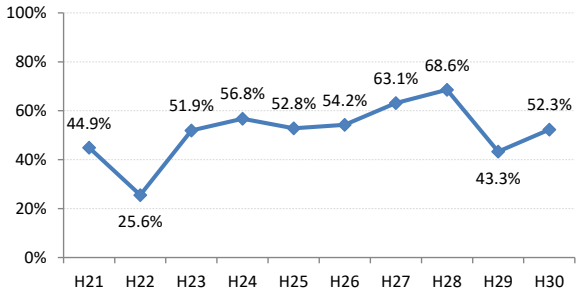

府中市

三次市

庄原市

大竹市

東広島市

廿日市市

安芸高田市

江田島市