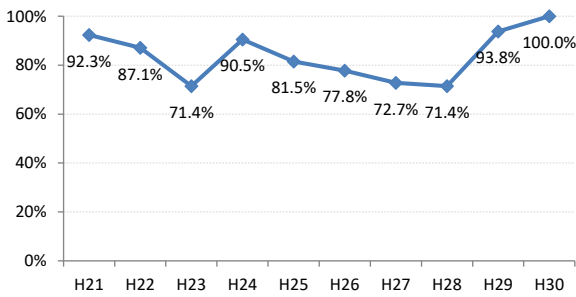

府中町

海田町

熊野町

坂町

安芸太田町

北広島町

大崎上島町

世羅町