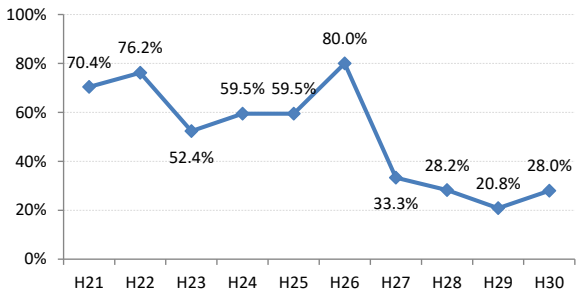

府中町

海田町

熊野町

坂町

安芸太田町

北広島町

大崎上島町

世羅町