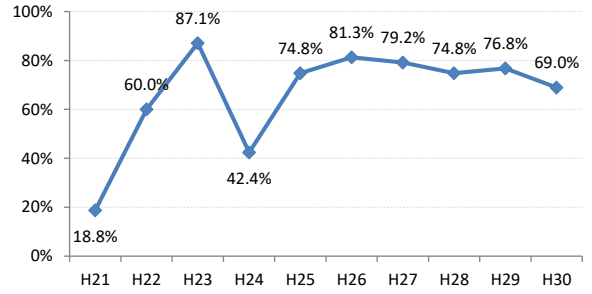

府中市

三次市

庄原市

大竹市

東広島市

廿日市市

安芸高田市

江田島市