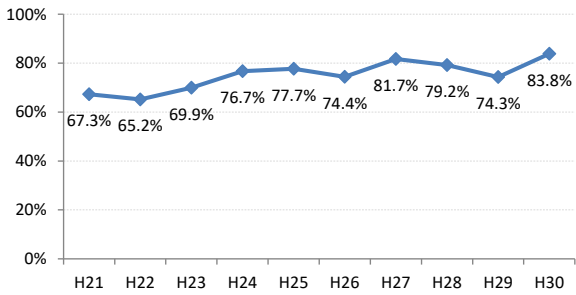

府中市

三次市

庄原市

大竹市

東広島市

廿日市市

安芸高田市

江田島市