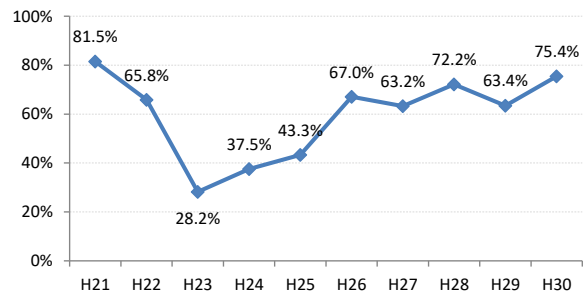

府中町

海田町

熊野町

坂町

安芸太田町

北広島町

大崎上島町

世羅町