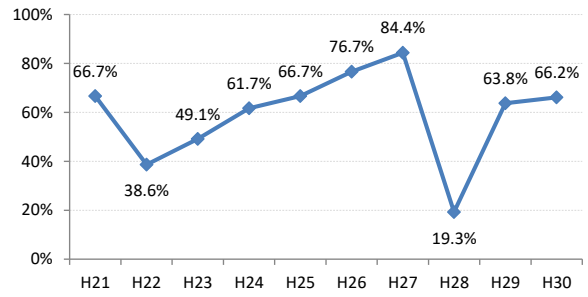

府中町

海田町

熊野町

坂町

安芸太田町

北広島町

大崎上島町

世羅町