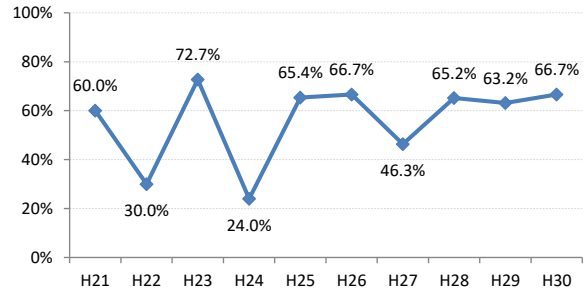

府中町

海田町

熊野町

坂町

安芸太田町

北広島町

大崎上島町

世羅町