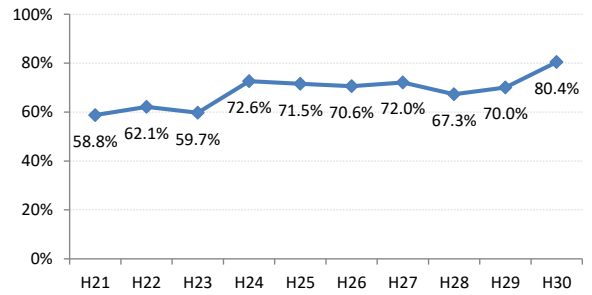

府中市

三次市

庄原市

大竹市

東広島市

廿日市市

安芸高田市

江田島市