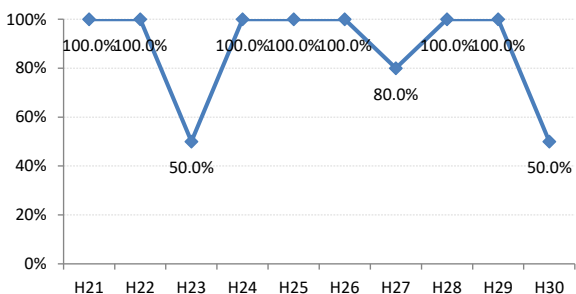

府中町

海田町

熊野町

坂町

安芸太田町

北広島町

大崎上島町

世羅町