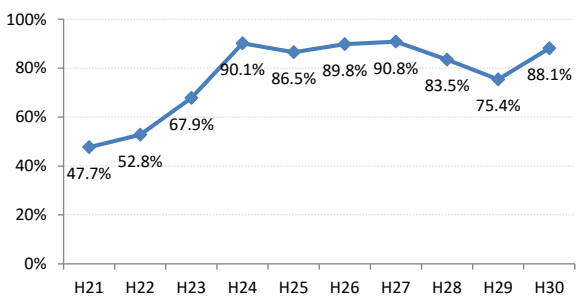

府中市

三次市

庄原市

大竹市

東広島市

廿日市市

安芸高田市

江田島市