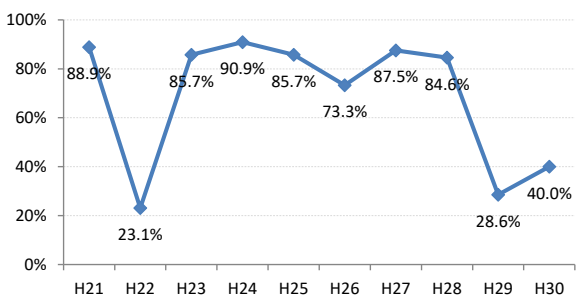

府中市

三次市

庄原市

大竹市

東広島市

廿日市市

安芸高田市

江田島市