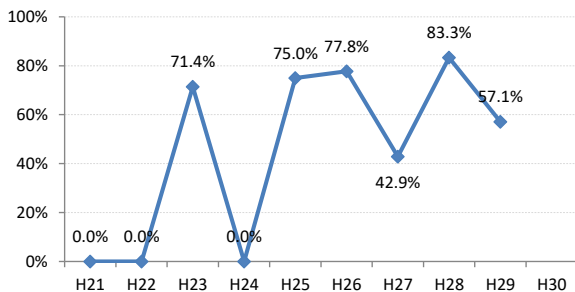

府中町

海田町

熊野町

坂町

安芸太田町

北広島町

大崎上島町

世羅町