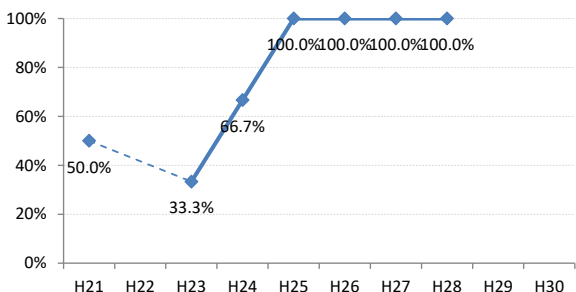

府中町

海田町

熊野町

坂町

安芸太田町

北広島町

大崎上島町

世羅町