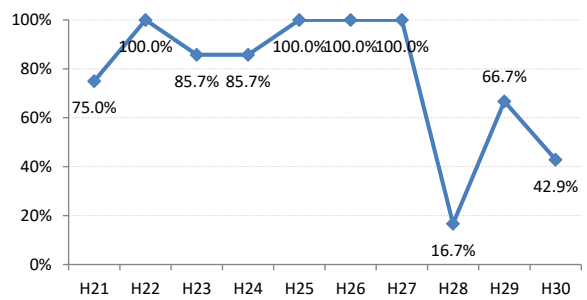

府中市

三次市

庄原市

大竹市

東広島市

廿日市市

安芸高田市

江田島市