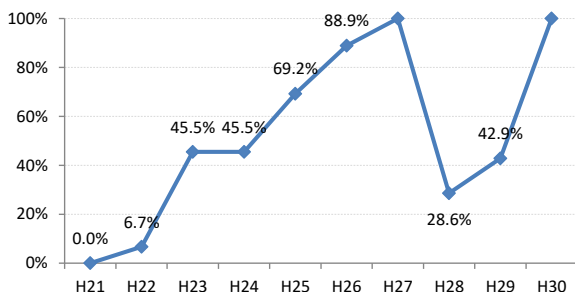

府中町

海田町

熊野町

坂町

安芸太田町

北広島町

大崎上島町

世羅町