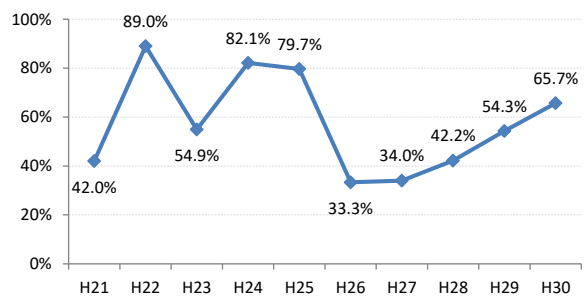

府中市

三次市

庄原市

大竹市

東広島市

廿日市市

安芸高田市

江田島市