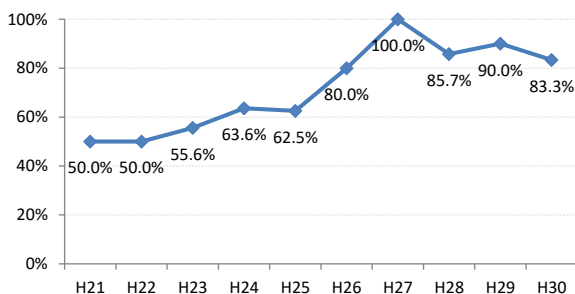

府中町

海田町

熊野町

坂町

安芸太田町

北広島町

大崎上島町

世羅町