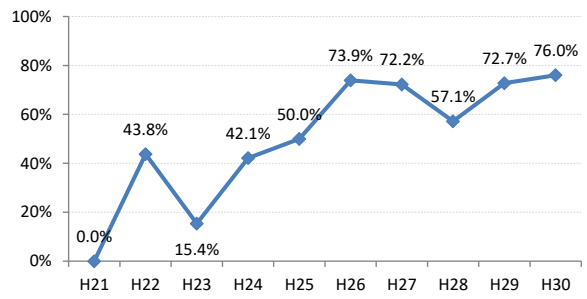

府中市

三次市

庄原市

大竹市

東広島市

廿日市市

安芸高田市

江田島市